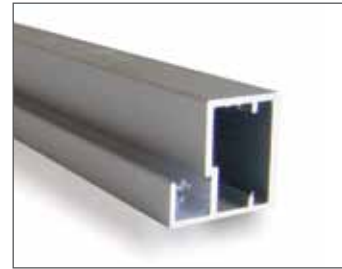

Configurador online

CUBIC - Perfil de 20,5 x 19 mm. en radio 1,5
Aluminio

Acabados disponibles:
Anodizado Mate.
Pulido Brillo.

CUBIC REDUCIDO - Perfil de 19,75 x 19 mm.
Aluminio

Acabados disponibles:
Anodizado Mate.
Pulido Brillo.