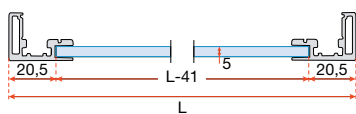

PRACTIC - Multiaplicable y Multifunción
Aluminio

SALICE *Practic*

Espesor del vidrio:
4 mm con guarnición
5 mm sin guarnición

Ver también...

5.01 Bisagra Salice para perfil de aluminio
Página 187

No olvide pedir las bisagras y sus respectivas bases

Los perfiles se cortan a 45° a la medida deseada. Para puertas de grandes dimensiones se aconseja utilizar la escuadra suplementaria.

El perfil de cobertura interior también debe cortarse a 45°.

En el lado de las bisagras, el perfil debe cortarse en correspondencia con éstas.

Guarnición para vidrio.
Barras de 3 metros.

	Código
1/120	31.0770.3

Escuadra con dos tornillos de fijación para el montaje del marco.

	Código
1/600	31.0763.3

Escuadra con cuatro tornillos de fijación para el montaje del marco. Aconsejable para perfiles a partir de 90 cms. o cuando queremos dar mayor refuerzo a la vitrina.