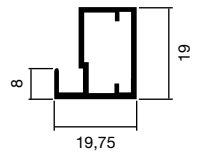

Configurador online

CUBIC - Perfil de 20,5 x 19 mm. en radio 1,5
Aluminio

Acabados disponibles:
Anodizado Mate.
Pulido Brillo.

CUBIC REDUCIDO - Perfil de 19,75 x 19 mm.
Aluminio

Acabados disponibles:
Anodizado Mate.
Pulido Brillo.