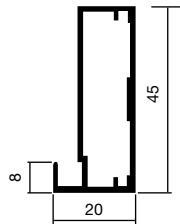

MINIM 8 - Perfil de 45 x 20 mm. pestaña de 8 mm.
Aluminio

Acabados disponibles:
Anodizado Mate.
Pulido Brillo.