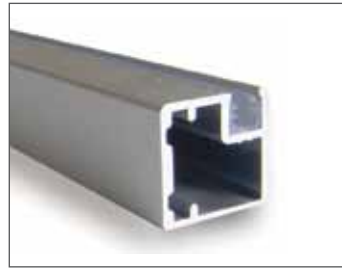

Configurador online

CUBIC - Perfil de 20,5 x 19 mm. en radio 1,5
Aluminio

Acabados disponibles:
Anodizado Mate.
Pulido Brillo.

CUBIC REDUCIDO - Perfil de 19,75 x 19 mm.
Aluminio

Acabados disponibles:
Anodizado Mate.
Pulido Brillo.