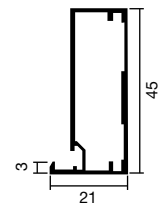

MINIM 3 - Perfil de 45 x 21 mm. pestaña de 3 mm.
Aluminio

Acabados disponibles:
Anodizado Mate, Pulido Brillo,
Blanco Brillo y Negro Mate.