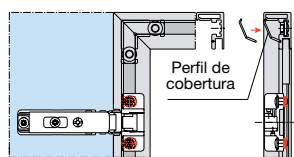

PRACTIC - Multiaplicable y Multifunción
Aluminio

SALICE *Practic*

Espesor del vidrio:
4 mm con guarnición
5 mm sin guarnición