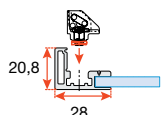

PRACTIC - Multiaplicable y Multifunción
Aluminio

SALICE *Practic*

Espesor del vidrio:
4 mm con guarnición
5 mm sin guarnición

Ver también...

5.01 Bisagra Salice para perfil de aluminio
Página 187

No olvide pedir las bisagras y sus respectivas bases

Los perfiles se cortan a 45° a la medida deseada. Para puertas de grandes dimensiones se aconseja utilizar la escuadra suplementaria.

El perfil de cobertura interior también debe cortarse a 45°.

En el lado de las bisagras, el perfil debe cortarse en correspondencia con éstas.

Es suficiente bloquear la bisagra sobre el perfil girando las excéntricas.

Perfil de aluminio para puertas.
Barras de 3 metros.

	Código
1/12	31.0766.6

Perfil de cobertura interior de plástico moldurado.

	Código
1/120	31.0769.2

Guarnición para vidrio.
Barras de 3 metros.

	Código
1/120	31.0770.3

Escuadra con dos tornillos de fijación para el montaje del marco.

	Código
1/600	31.0763.3

Escuadra con cuatro tornillos de fijación para el montaje del marco. Aconsejable para perfiles a partir de 90 cms. o cuando queremos dar mayor refuerzo a la vitrina.

	Código
1/600	31.0764.4

Escuadra suplementaria de refuerzo para el montaje del marco.

	Código
1/600	31.0765.5

Adaptador para puertas de alzamiento, frontales de cajones y aplicaciones especiales.

	Código
1/120	31.0768.1