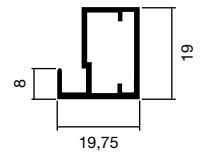

Configurador online

CUBIC - Perfil de 20,5 x 19 mm. en radio 1,5
Aluminio

Acabados disponibles:
Anodizado Mate.
Pulido Brillo.

CUBIC REDUCIDO - Perfil de 19,75 x 19 mm.
Aluminio

Acabados disponibles:
Anodizado Mate.
Pulido Brillo.