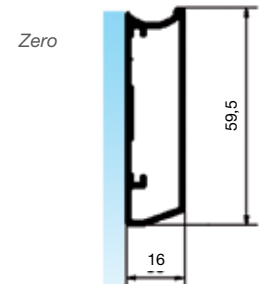

Guarnición para vidrio.
Barras de 3 metros.

	Código
1/120	31.0770.3

Escuadra con dos tornillos de fijación para el montaje del marco.

	Código
1/600	31.0763.3

Escuadra con cuatro tornillos de fijación para el montaje del marco. Aconsejable para perfiles a partir de 90 cms. o cuando queremos dar mayor refuerzo a la vitrina.

MINIM 8 - Perfil de 45 x 20 mm. pestaña de 8 mm.
Aluminio

Acabados disponibles:
Anodizado Mate.
Pulido Brillo.

MINIM 3 - Perfil de 45 x 21 mm. pestaña de 3 mm.
Aluminio

Acabados disponibles:
Anodizado Mate, Pulido Brillo,
Blanco Brillo y Negro Mate.

ELICA - Perfil de 51 x 20 mm. pestaña de 3 mm.
Aluminio

Acabados disponibles:
Anodizado Mate.
Pulido Brillo.

ZERO y ZERO PLUS - Perfil de 59,5 x 16 mm. y
88,6 x 16 mm. canto visto
Aluminio

Acabados disponibles:
Anodizado Mate.
Pulido Brillo.