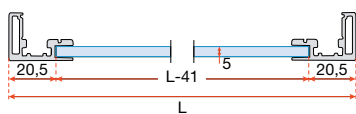

PRACTIC - Multiaplicable y Multifunción
Aluminio

SALICE *Practic*

Espesor del vidrio:
4 mm con guarnición
5 mm sin guarnición

Perfil de aluminio para puertas.
Barras de 3 metros.

	Código
1/12	31.0766.6

Perfil de cobertura interior
de plástico moldurado.

	Código
1/120	31.0769.2

Guarnición para vidrio.
Barras de 3 metros.

	Código
1/120	31.0770.3

Escuadra con dos tornillos
de fijación para el montaje
del marco.

	Código
1/600	31.0763.3

Escuadra con cuatro tornillos de
fijación para el montaje del marco.
Aconsejable para perfiles a partir
de 90 cms. o cuando queremos
dar mayor refuerzo a la vitrina.