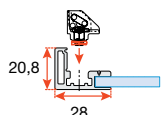

PRACTIC - Multiaplicable y Multifunción
Aluminio

SALICE *Practic*

Espesor del vidrio:
4 mm con guarnición
5 mm sin guarnición

Ver también...

5.01 Bisagra Salice para perfil de aluminio
Página 187

No olvide pedir las bisagras y sus respectivas bases

Los perfiles se cortan a 45° a la medida deseada. Para puertas de grandes dimensiones se aconseja utilizar la escuadra suplementaria.

El perfil de cobertura interior también debe cortarse a 45°.

En el lado de las bisagras, el perfil debe cortarse en correspondencia con éstas.