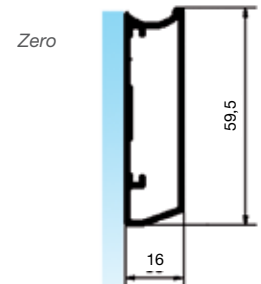

MINIM 8 - Perfil de 45 x 20 mm. pestaña de 8 mm.
Aluminio

Acabados disponibles:
Anodizado Mate.
Pulido Brillo.

MINIM 3 - Perfil de 45 x 21 mm. pestaña de 3 mm.
Aluminio

Acabados disponibles:
Anodizado Mate, Pulido Brillo,
Blanco Brillo y Negro Mate.

ELICA - Perfil de 51 x 20 mm. pestaña de 3 mm.
Aluminio

Acabados disponibles:
Anodizado Mate.
Pulido Brillo.

ZERO y ZERO PLUS - Perfil de 59,5 x 16 mm. y
88,6 x 16 mm. canto visto
Aluminio

Acabados disponibles:
Anodizado Mate.
Pulido Brillo.

Código

Grueso	Alto x Ancho		Vidrio	
			Blanco brillo	Negro brillo
16 mm.	1200 x 600 mm.	1	N 01.3613.2	N 01.3617.6
16 mm.	1500 x 600 mm.	1	N 01.3612.1	N 01.3616.5
16 mm.	1200 x 900 mm.	1	N 01.3615.4	N 01.3619.1
16 mm.	1500 x 900 mm.	1	N 01.3614.3	N 01.3618.0