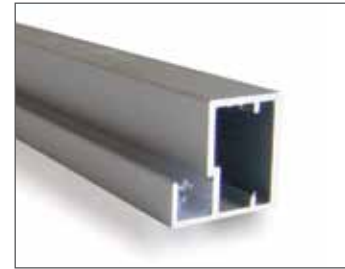

Configurador online

CUBIC - Perfil de 20,5 x 19 mm. en radio 1,5
Aluminio

Acabados disponibles:
Anodizado Mate.
Pulido Brillo.

CUBIC REDUCIDO - Perfil de 19,75 x 19 mm.
Aluminio

Acabados disponibles:
Anodizado Mate.
Pulido Brillo.