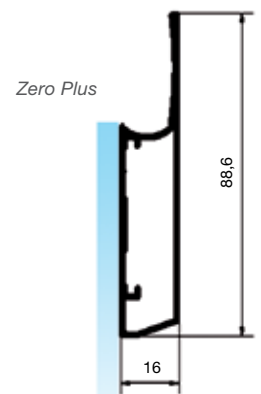

MINIM 8 - Perfil de 45 x 20 mm. pestaña de 8 mm.
Aluminio

Acabados disponibles:
Anodizado Mate.
Pulido Brillo.

MINIM 3 - Perfil de 45 x 21 mm. pestaña de 3 mm.
Aluminio

Acabados disponibles:
Anodizado Mate, Pulido Brillo,
Blanco Brillo y Negro Mate.

ELICA - Perfil de 51 x 20 mm. pestaña de 3 mm.
Aluminio

Acabados disponibles:
Anodizado Mate.
Pulido Brillo.

ZERO y ZERO PLUS - Perfil de 59,5 x 16 mm. y
88,6 x 16 mm. canto visto
Aluminio

Acabados disponibles:
Anodizado Mate.
Pulido Brillo.