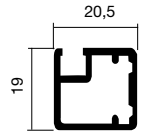

CUBIC - Perfil de 20,5 x 19 mm. en radio 1,5
Aluminio

Acabados disponibles:
Anodizado Mate.
Pulido Brillo.