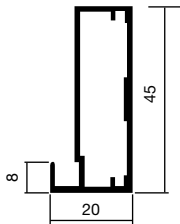

MINIM 8 - Perfil de 45 x 20 mm. pestaña de 8 mm.
Aluminio

Acabados disponibles:
Anodizado Mate.
Pulido Brillo.