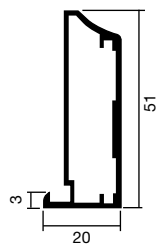

	Código
1/120	31.0769.2

Guarnición para vidrio.
Barras de 3 metros.

	Código
1/120	31.0770.3

Escuadra con dos tornillos
de fijación para el montaje
del marco.

	Código
1/600	31.0763.3

Escuadra con cuatro tornillos de
fijación para el montaje del marco.
Aconsejable para perfiles a partir
de 90 cms. o cuando queremos
dar mayor refuerzo a la vitrina.

ELICA - Perfil de 51 x 20 mm. pestaña de 3 mm.
Aluminio

Acabados disponibles:
Anodizado Mate.
Pulido Brillo.

ZERO y ZERO PLUS - Perfil de 59,5 x 16 mm. y
88,6 x 16 mm. canto visto
Aluminio

Acabados disponibles:
Anodizado Mate.
Pulido Brillo.

			Código	
Grueso	Alto x Ancho		Cromo Mate	Blanco
16 mm.	700 x 600 mm.	1	01.1867.6	01.2569.1
16 mm.	900 x 600 mm.	1	01.1868.0	01.2570.2
16 mm.	1200 x 600 mm.	1	01.1869.1	01.2571.3
16 mm.	1200 x 900 mm.	1	01.1870.2	01.2572.4
16 mm.	1450 x 600 mm.	1	01.1871.3	01.2573.5
16 mm.	1450 x 900 mm.	1	01.1872.4	01.2574.6

Código

Grueso	Alto x Ancho		Vidrio	
			Blanco brillo	Negro brillo
16 mm.	1200 x 600 mm.	1	N 01.3613.2	N 01.3617.6
16 mm.	1500 x 600 mm.	1	N 01.3612.1	N 01.3616.5
16 mm.	1200 x 900 mm.	1	N 01.3615.4	N 01.3619.1
16 mm.	1500 x 900 mm.	1	N 01.3614.3	N 01.3618.0