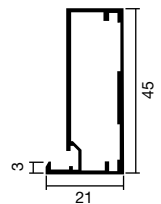

MINIM 3 - Perfil de 45 x 21 mm. pestaña de 3 mm.
Aluminio

Acabados disponibles:
Anodizado Mate, Pulido Brillo,
Blanco Brillo y Negro Mate.