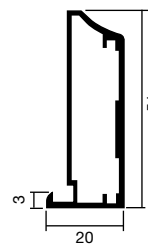

ELICA - Perfil de 51 x 20 mm. pestaña de 3 mm.
Aluminio

Acabados disponibles:
Anodizado Mate.
Pulido Brillo.

ZERO y ZERO PLUS - Perfil de 59,5 x 16 mm. y
88,6 x 16 mm. canto visto
Aluminio

Acabados disponibles:
Anodizado Mate.
Pulido Brillo.