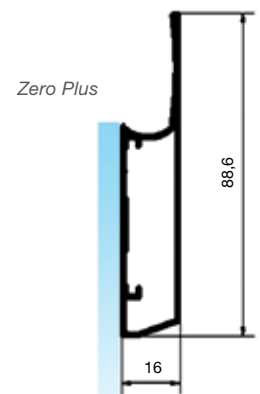

MINIM 8 - Perfil de 45 x 20 mm. pestaña de 8 mm.
Aluminio

Acabados disponibles:
Anodizado Mate.
Pulido Brillo.

MINIM 3 - Perfil de 45 x 21 mm. pestaña de 3 mm.
Aluminio

Acabados disponibles:
Anodizado Mate, Pulido Brillo,
Blanco Brillo y Negro Mate.

ELICA - Perfil de 51 x 20 mm. pestaña de 3 mm.
Aluminio

Acabados disponibles:
Anodizado Mate.
Pulido Brillo.

ZERO y ZERO PLUS - Perfil de 59,5 x 16 mm. y
88,6 x 16 mm. canto visto
Aluminio

Acabados disponibles:
Anodizado Mate.
Pulido Brillo.