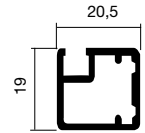

CUBIC - Perfil de 20,5 x 19 mm. en radio 1,5
Aluminio

Acabados disponibles:
Anodizado Mate.
Pulido Brillo.