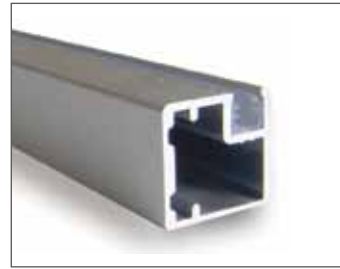

CUBIC - Perfil de 20,5 x 19 mm. en radio 1,5
Aluminio

Acabados disponibles:
Anodizado Mate.
Pulido Brillo.