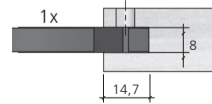

Lamello Clamex S

D = 8 mm

Lamello
Verbindungstechnik
 Hauptstrasse 149
 CH-4416 Bubendorf
 Switzerland

Tel.: 0041 61 935 36 36
 Fax 0041 61 935 36 06
 info@lamello.com
 www.lamello.com

3. Ø 100 x 4 x 22 mm

Art. No. 132000

b) Ø 100 x 8 x 22 mm

Art. No. 132108

oder/or/ou/o

Art. No. 251024

Art. No. 125240

6.

L = min 15 mm
d = 3 mm

4 mm,
75x55 mm

Art. No. 271945

7.

Paar/Pair/ Paire/Paio	Art. No.	Clamex S-18
18	145231	
80	145236	
300	145241	
1000	145251	

5.

30°–150° zur Fläche