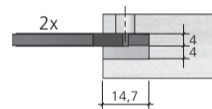

Lamello Clamex S

D = 8 mm

Lamello
Verbindungstechnik
 Hauptstrasse 149
 CH-4416 Bubendorf
 Switzerland

Tel.: 0041 61 935 36 36
 Fax 0041 61 935 36 06
 info@lamello.com
 www.lamello.com

3. Ø 100 x 4 x 22 mm

Art. No. 132000

b) Ø 100 x 8 x 22 mm

Art. No. 132108

oder/or/ou/o

Art. No. 251024

Art. No. 125240

6.

L = min 15 mm
d = 3 mm

4 mm,
75x55 mm

Art. No. 271945

7.

Paar/Pair/ Paire/Paio	Art. No.	Clamex S-18
18	145231	
80	145236	
300	145241	
1000	145251	

5.

30°–150° zur Fläche