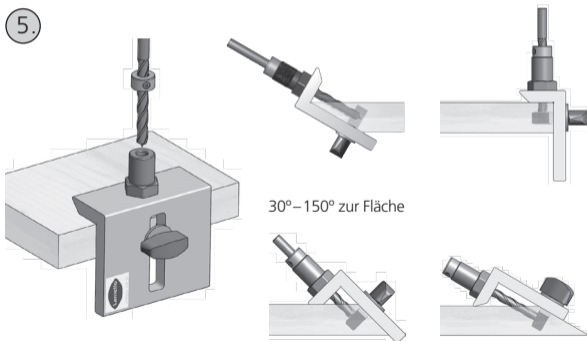

4 mm,
75x55 mm

Art. No. 271945

7.

Paar/Pair/ Paire/Paio	Art. No.	Clamex S-18
18	145231	
80	145236	
300	145241	
1000	145251	

5.

30°–150° zur Fläche