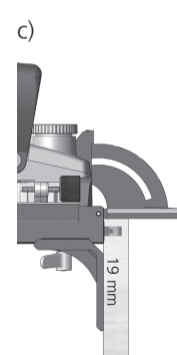

Lamello Clamex S

D = 8 mm

Lamello
Verbindungstechnik
 Hauptstrasse 149
 CH-4416 Bubendorf
 Switzerland

Tel.: 0041 61 935 36 36
 Fax 0041 61 935 36 06
 info@lamello.com
 www.lamello.com

3. Ø 100 x 4 x 22 mm

Art. No. 132000

b) Ø 100 x 8 x 22 mm

Art. No. 132108

oder/or/ou/o

Art. No. 251024

Art. No. 125240

6.

L = min 15 mm
d = 3 mm

4 mm,
75x55 mm

Art. No. 271945

7.

Paar/Pair/ Paire/Paio	Art. No.	Clamex S-18
18	145231	
80	145236	
300	145241	
1000	145251	

5.

30°–150° zur Fläche