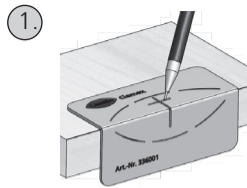

Lamello Clamex S

D = 8 mm

Lamello
Verbindungstechnik
 Hauptstrasse 149
 CH-4416 Bubendorf
 Switzerland

Tel.: 0041 61 935 36 36
 Fax 0041 61 935 36 06
 info@lamello.com
 www.lamello.com

3. Ø 100 x 4 x 22 mm

Art. No. 132000

b) Ø 100 x 8 x 22 mm

Art. No. 132108

oder/or/ou/o

Art. No. 251024

Art. No. 125240

6.

L = min 15 mm
d = 3 mm

4 mm,
75x55 mm

Art. No. 271945

7.

Paar/Pair/ Paire/Paio	Art. No.	Clamex S-18
18	145231	
80	145236	
300	145241	
1000	145251	

5.

30°–150° zur Fläche