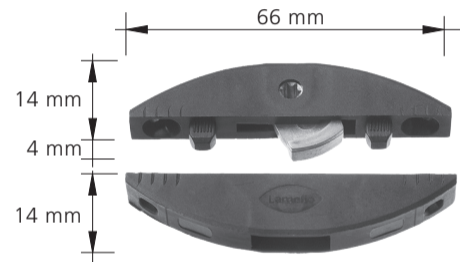

Lamello Clamex S

D = 8 mm

Lamello
Verbindungstechnik
 Hauptstrasse 149
 CH-4416 Bubendorf
 Switzerland

Tel.: 0041 61 935 36 36
 Fax 0041 61 935 36 06
 info@lamello.com
 www.lamello.com

3. Ø 100 x 4 x 22 mm

Art. No. 132000

b) Ø 100 x 8 x 22 mm

Art. No. 132108

oder/or/ou/o

Art. No. 251024

Art. No. 125240

6.

L = min 15 mm
d = 3 mm

4 mm,
75x55 mm

Art. No. 271945

7.

Paar/Pair/ Paire/Paio	Art. No.	Clamex S-18
18	145231	
80	145236	
300	145241	
1000	145251	

5.

30°–150° zur Fläche