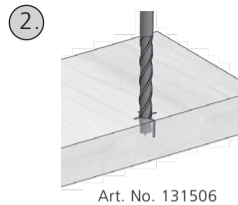

Lamello Clamex S

D = 8 mm

Lamello
Verbindungstechnik
 Hauptstrasse 149
 CH-4416 Bubendorf
 Switzerland

Tel.: 0041 61 935 36 36
 Fax 0041 61 935 36 06
 info@lamello.com
 www.lamello.com

3. Ø 100 x 4 x 22 mm

Art. No. 132000

b) Ø 100 x 8 x 22 mm

Art. No. 132108

oder/or/ou/o

Art. No. 251024

Art. No. 125240

6.

L = min 15 mm
d = 3 mm

4 mm,
75x55 mm

Art. No. 271945

7.

Paar/Pair/ Paire/Paio	Art. No.	Clamex S-18
18	145231	
80	145236	
300	145241	
1000	145251	

5.

30°–150° zur Fläche