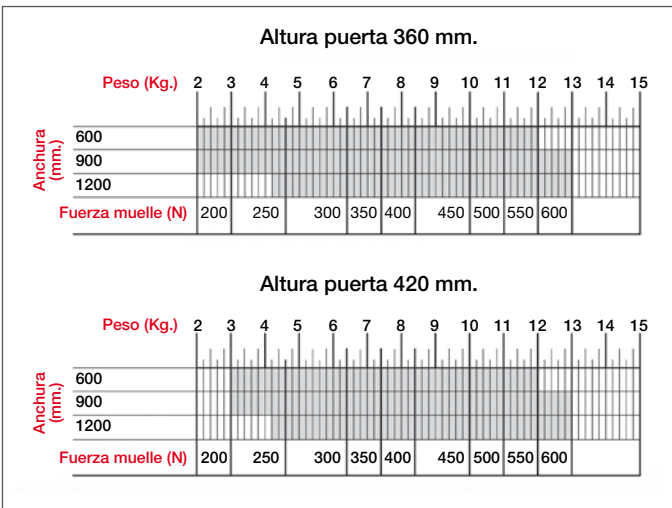

**SISTEMA ALZAMIENTO PUERTAS PARALELAS**

**LIFT** - Compás de gas *apertura progresiva o expulsión* ascendente para 1 puerta paralela  
Acero

Tabla para pistón por expulsión

Tabla para pistón progresivo

Tabla para pistón por expulsión

Tabla para pistón progresivo