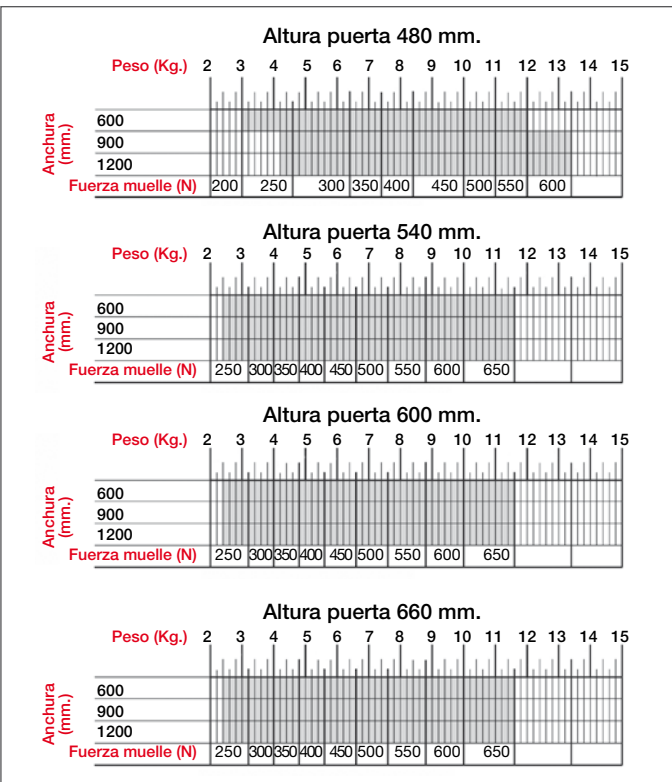

**SISTEMA ALZAMIENTO PUERTAS PARALELAS**

**LIFT** - Compás de gas *apertura progresiva o expulsión* ascendente para 1 puerta paralela  
Acero

Tabla para pistón por expulsión

Tabla para pistón progresivo

Tabla para pistón por expulsión

Tabla para pistón progresivo