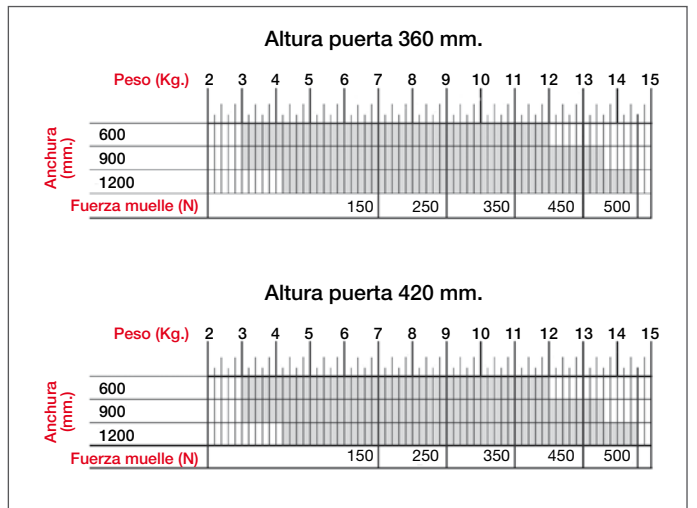

**SISTEMA ALZAMIENTO PUERTAS PARALELAS**

**LIFT** - Compás de gas *apertura progresiva o expulsión* ascendente para 1 puerta paralela  
Acero

Tabla para pistón por expulsión

Tabla para pistón progresivo

Tabla para pistón por expulsión

Tabla para pistón progresivo