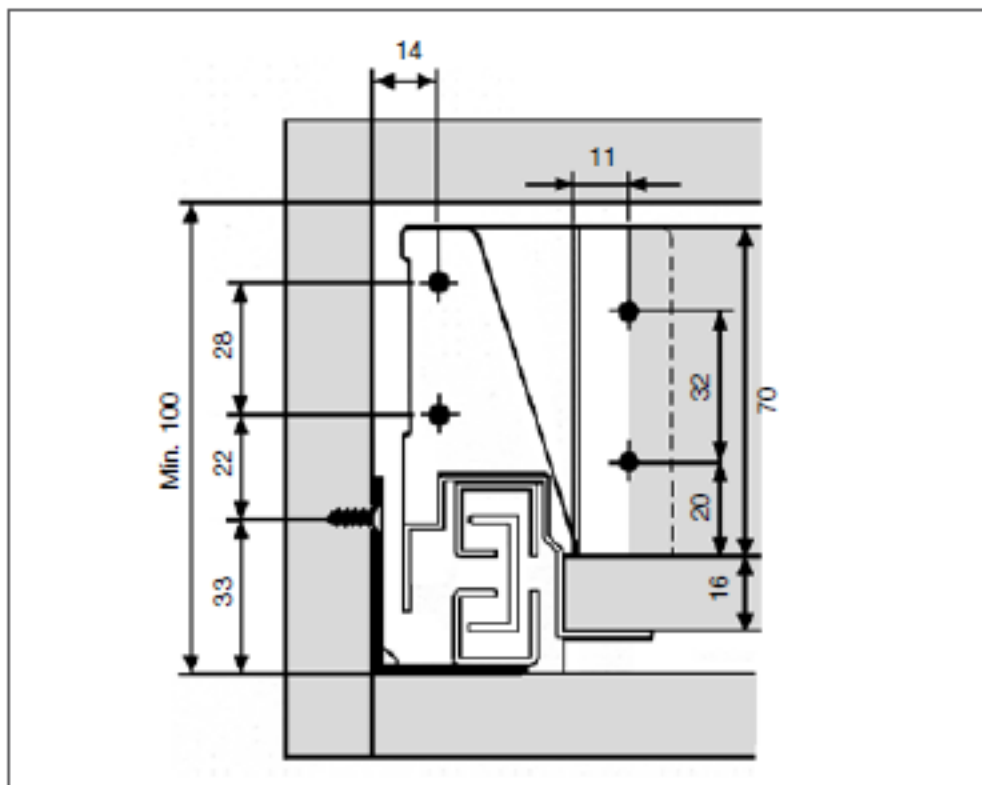

**EURO-BOX - Detalle medidas juego soportes trasera**  
Acero

*Ensamble frontal con tornillos, soporte trasera 80 mm.*

*Ensamble frontal con tornillos, soporte trasera 130 mm.*

*Ensamble frontal con tornillos, soporte trasera 190 mm.*