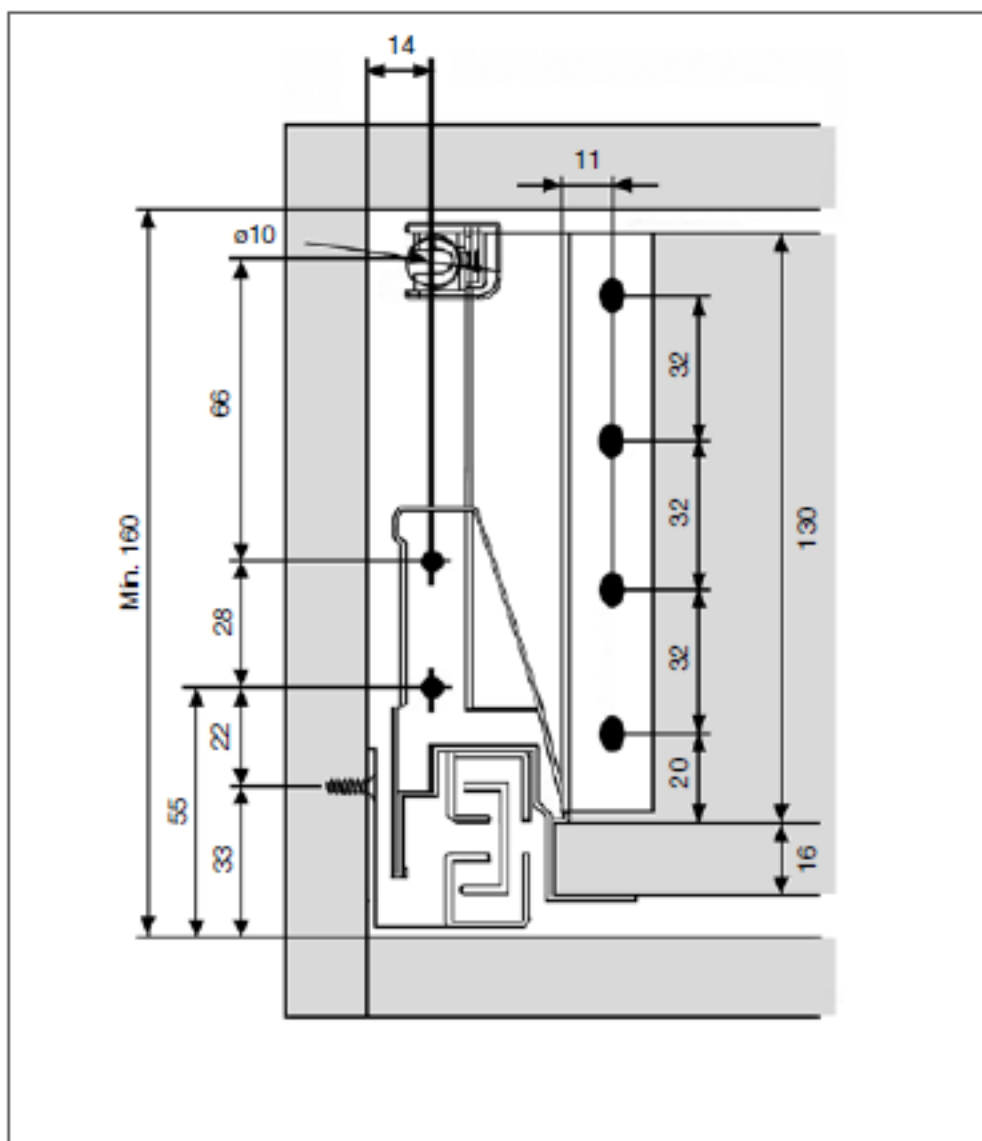

**EURO-BOX - Detalle medidas juego soportes trasera**  
Acero

*Ensamble frontal con tornillos, soporte trasera 80 mm.*

*Ensamble frontal con tornillos, soporte trasera 130 mm.*

*Ensamble frontal con tornillos, soporte trasera 190 mm.*