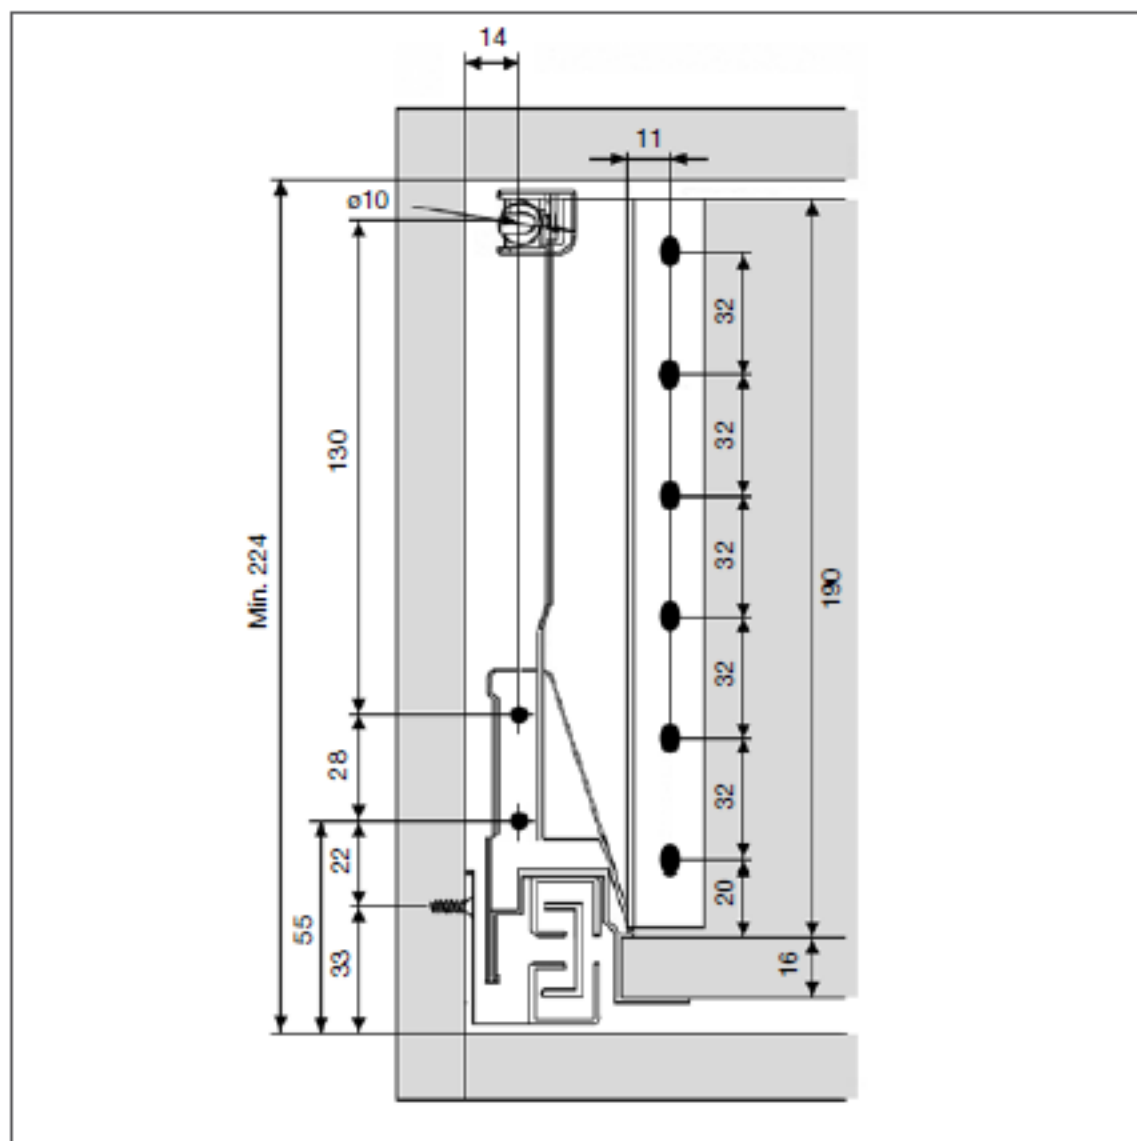

**EURO-BOX - Detalle medidas juego soportes trasera**  
Acero

*Ensamble frontal con tornillos, soporte trasera 80 mm.*

*Ensamble frontal con tornillos, soporte trasera 130 mm.*

*Ensamble frontal con tornillos, soporte trasera 190 mm.*