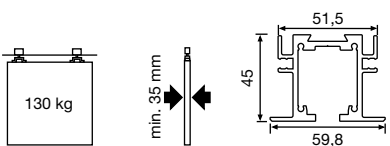

GUÍAS Y HERRAJES PUERTAS CORREDERAS CONVENCIONALES

SLID TOP 90/130 Retráctil - Sistema perfil oculto falso techo - Serie extra para 90 y 130 Kg.
Aluminio Anodizado

Aplicación con perfil empotrado. Sistema de ajuste vertical con herrajes empotrados (Retrac). Perfil de aluminio anodizado con acabado "silver" (AA10 ISO 7599, 10 micras). Puerta hasta 130 Kg. Espesor mínimo 35mm. Rodamientos de bolas KLEIN® para apertura suave e eficiente. Topes retenedores para un cierre óptimo.

Descripción	📦	Código	
		Aluminio Anodizado	Natural
Guía 2 mts.	1	39.1460.1	
Guía 3 mts.	1	39.1461.2	
Guía 4 mts.	1	39.1462.3	
Juego accesorio 1 puerta 90 kgs	1		39.1914.0
Juego accesorios 1 puerta 130 kgs.	1		39.1919.5