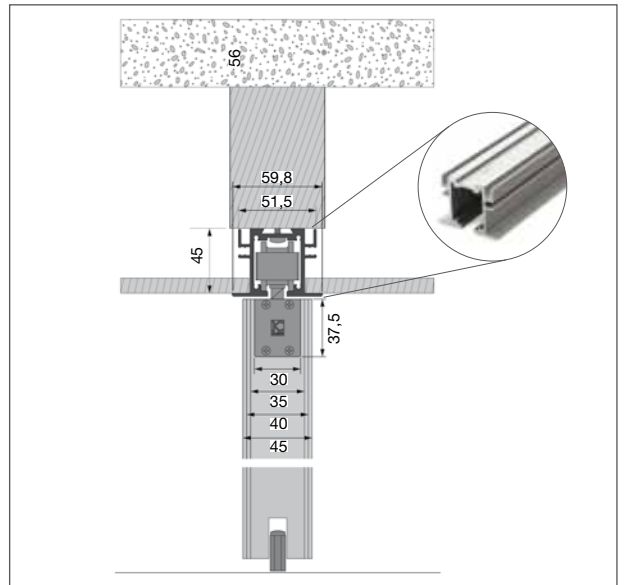

GUÍAS Y HERRAJES PUERTAS CORREDERAS CONVENCIONALES

SLID TOP 90/130 Retráctil - Sistema perfil oculto falso techo - Serie extra para 90 y 130 Kg.
Aluminio Anodizado

Aplicación con perfil empotrado. Sistema de ajuste vertical con herrajes empotrados (Retrac). Perfil de aluminio anodizado con acabado "silver" (AA10 ISO 7599, 10 micras). Puerta hasta 130 Kg. Espesor mínimo 35mm. Rodamientos de bolas KLEIN® para apertura suave e eficiente. Topes retenedores para un cierre óptimo.

Descripción	📦	Código	
		Aluminio Anodizado	Natural
Guía 2 mts.	1	39.1460.1	
Guía 3 mts.	1	39.1461.2	
Guía 4 mts.	1	39.1462.3	
Juego accesorio 1 puerta 90 kgs	1		39.1914.0
Juego accesorios 1 puerta 130 kgs.	1		39.1919.5