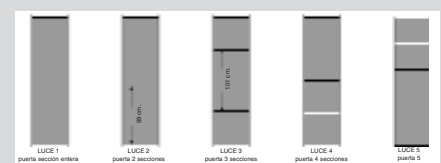

Está prohibida la reimpresión, reproducción parcial o total de este catálogo.

La empresa no se hará responsable de los cambios en acabados o medidas que nuestro proveedor pueda realizar en los productos representados.

*Ne vietato la riproduzione parziale o totale de questo catalogo.
L'azienda non è responsabile per le modificazione di dimensione di prodotto di questo catalogo.*