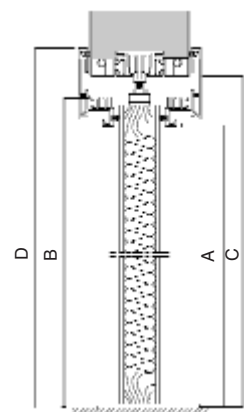

Puerta corredera interna muro / Porta scorrevole interno muro

- A Dimensiones del paso / *luce netta passaggio*
- B Medidas externas del marco / *esterno telaio*
- C Medidas del premarco / *luce netta falso telaio*
- D Dimensión total de la puerta / *esterno coprifilo*

	Ancho 70	Ancho 75	Ancho 80	Ancho 90	Alto 210
A	68	72	78	88	209,6
B	75,2	79,2	85,2	95,2	212,7
C	74	78	84	94	215
D	85	89	95	105	218