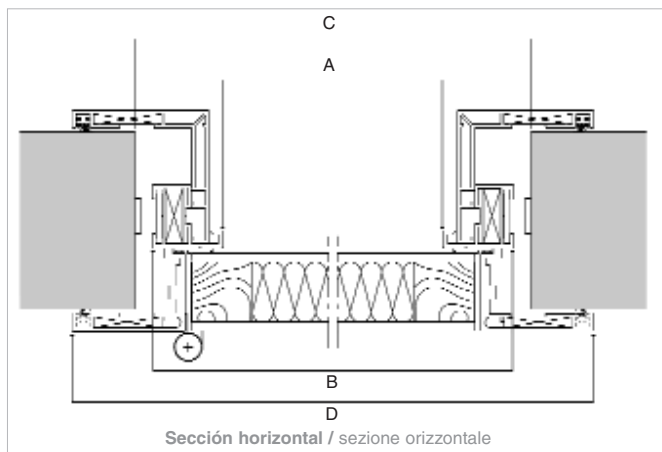

Puerta batiente / Porta battente

- A Dimensiones del paso / *luce netta passaggio*
- B Medidas externas del marco / *esterno telaio*
- C Medidas del premarco / *luce netta falso telaio*
- D Dimensión total de la puerta / *esterno coprifilo*

	Ancho 70	Ancho 75	Ancho 80	Ancho 90	Alto 210
A	69,4	73,4	79,4	89,4	210
B	77,4	82,4	87,4	97,4	214
C	79	83	89	99	215
D	86,5	90,5	96,5	106,5	218,5