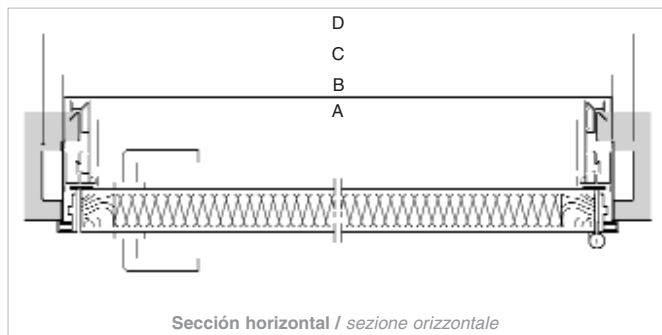

IRIDIO: DETALLES TÉCNICOS / IRIDIO: INGOMBRI TECNICI

Puerta con marco de perfil bajo / Porta con telaio ridotto

- A Dimensiones del paso / *luce netta passaggio*
- B Medidas externas del marco / *esterno telaio*
- C Medidas del premarco / *luce netta falso telaio*
- D Dimensión total de la puerta / *esterno falso telaio*

	Ancho 70	Ancho 75	Ancho 80	Ancho 90	Alto 210
A	69,4	73,4	79,4	89,4	210
B	76,4	80,4	86,4	96,4	211,6
C	76,6	80,6	86,6	96,6	211,8
D	81,4	85,4	91,4	101,4	216