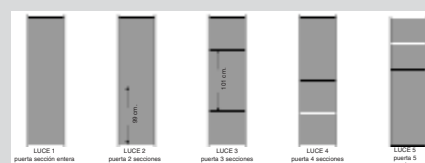

Está prohibida la reimpresión, reproducción parcial o total de este catálogo.

La empresa no se hará responsable de los cambios en acabados o medidas que nuestro proveedor pueda realizar en los productos representados.

*Ne vietato la riproduzione parziale o totale de questo catalogo.
L'azienda non è responsabile per le modificazione di dimensione di prodotto di questo catalogo.*