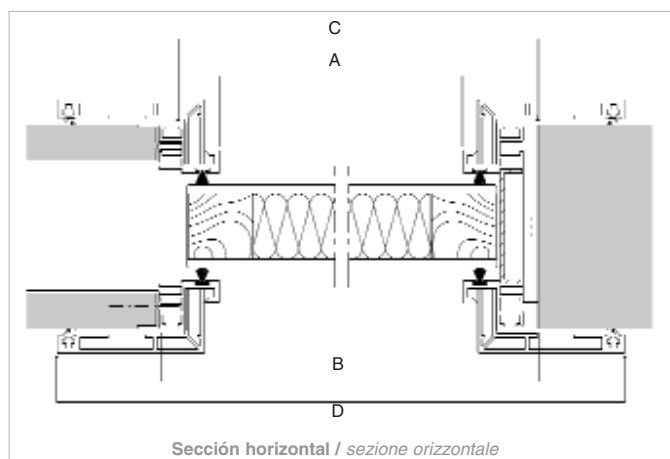

Puerta corredera interna muro / Porta scorrevole interno muro

- A Dimensiones del paso / *luce netta passaggio*
- B Medidas externas del marco / *esterno telaio*
- C Medidas del premarco / *luce netta falso telaio*
- D Dimensión total de la puerta / *esterno coprifilo*

	Ancho 70	Ancho 75	Ancho 80	Ancho 90	Alto 210
A	68	72	78	88	209,6
B	75,2	79,2	85,2	95,2	212,7
C	74	78	84	94	215
D	85	89	95	105	218