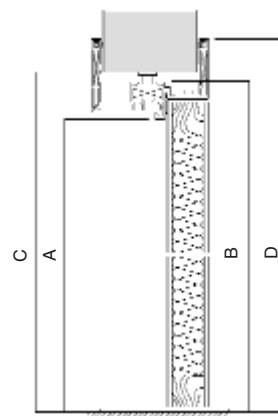

Puerta batiente / Porta battente

- A Dimensiones del paso / *luce netta passaggio*
- B Medidas externas del marco / *esterno telaio*
- C Medidas del premarco / *luce netta falso telaio*
- D Dimensión total de la puerta / *esterno coprifilo*

	Ancho 70	Ancho 75	Ancho 80	Ancho 90	Alto 210
A	69,4	73,4	79,4	89,4	210
B	77,4	82,4	87,4	97,4	214
C	79	83	89	99	215
D	86,5	90,5	96,5	106,5	218,5