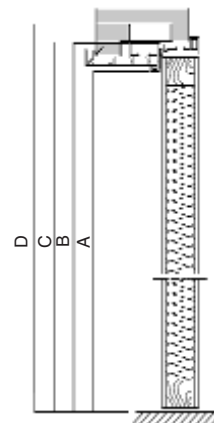

IRIDIO: DETALLES TÉCNICOS / IRIDIO: INGOMBRI TECNICI

Puerta con marco de perfil bajo / Porta con telaio ridotto

- A Dimensiones del paso / *luce netta passaggio*
- B Medidas externas del marco / *esterno telaio*
- C Medidas del premarco / *luce netta falso telaio*
- D Dimensión total de la puerta / *esterno falso telaio*

	Ancho 70	Ancho 75	Ancho 80	Ancho 90	Alto 210
A	69,4	73,4	79,4	89,4	210
B	76,4	80,4	86,4	96,4	211,6
C	76,6	80,6	86,6	96,6	211,8
D	81,4	85,4	91,4	101,4	216