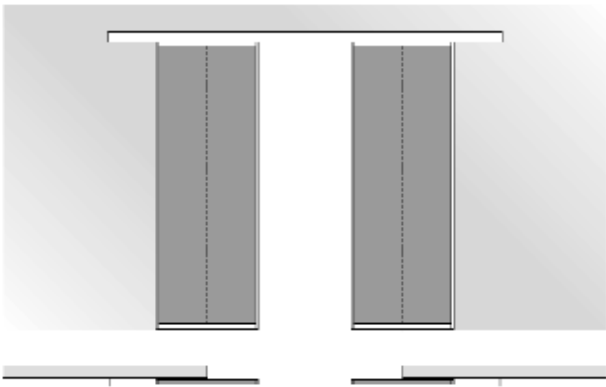

Puerta corredera a pared con guía simple - 2 puertas / Trave a parete ad una via - 2 ante

Alto puerta = Alto paso
Ancho puerta = (ancho paso / 2) + 1,8 cm.
Ancho guía = (ancho guía x 2) - 4,4 cm.