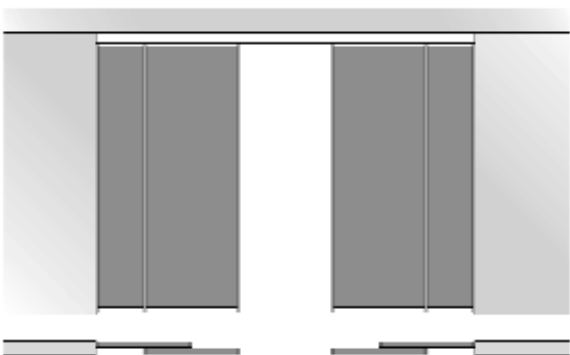

Puerta corredera a techo de dos guías - 4 puertas / Travi a soffitto a due vie- 4 ante

Alto puerta = Alto paso - 8 cm.
Ancho puerta = (ancho paso / 4) + 0,9 cm.
Ancho guía = ancho guía