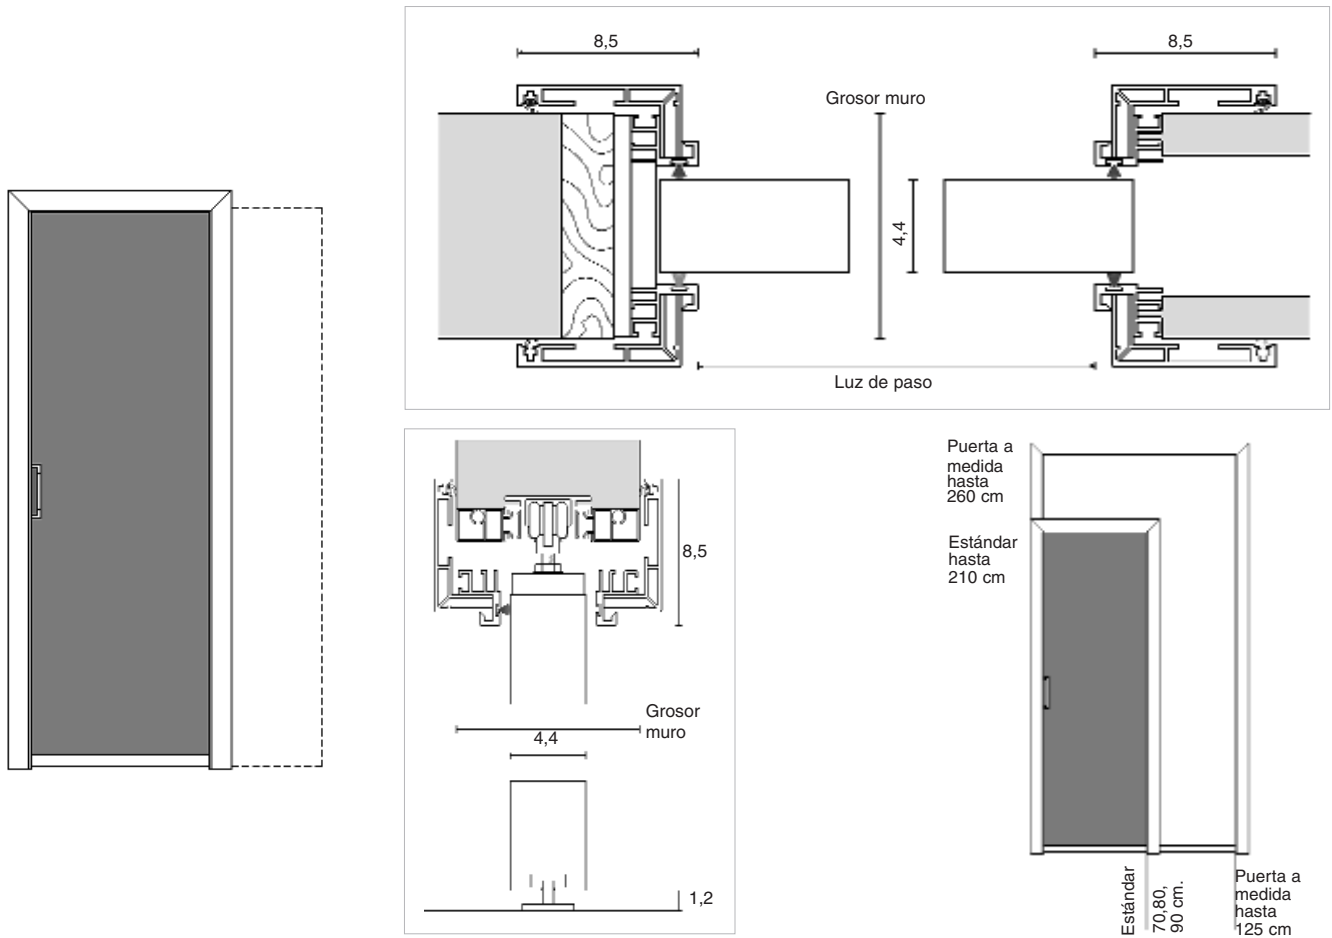

**Puerta corredera a techo de cuatro guías - 4 puertas / Travi a soffitto a quattro vie- 4 ante**

**LUCE: PUERTA CORREDERA SUSPENDIDA / TRAVI DI SCORRIMENTO A SOSPENSIONE**

**Puerta corredera suspendida de una guía / Travi a sospensione ad una via**

**Puerta corredera suspendida a dos guías / Trave a sospensione a due vie**

**PUERTA LUCE CORREDERA INTERNA MURO / PANNELLO LUCE SCORREVOLE INTERNO MURO**

**PUERTA LUCE BATIENTE CON MARCO DE PERFIL BAJO / PORTA LUCE BATTENTE CON TELAIO RIDOTTO**