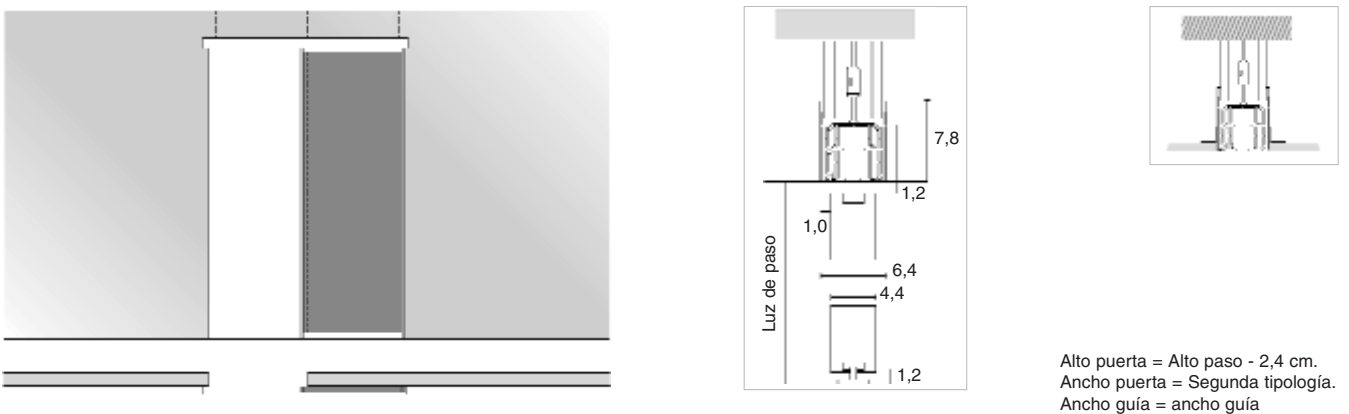

Alto puerta = Alto paso - 8 cm.  
Ancho puerta = (ancho paso + 3,6 cm.) / 3  
Ancho guía = ancho guía

**LUCE: PUERTA CORREDERA A TECHO (GÁLGULO DE MEDIDAS) / TRAVI DI SCORRIMENTO A SOFFITTO**

**Puerta corredera a techo de tres guías - 3 puertas / Travi a soffitto a tre vie- 3 ante**

**Puerta corredera a techo de cuatro guías - 4 puertas / Travi a soffitto a quattro vie- 4 ante**

**LUCE: PUERTA CORREDERA SUSPENDIDA / TRAVI DI SCORRIMENTO A SOSPENSIONE**

**Puerta corredera suspendida de una guía / Travi a sospensione ad una via**