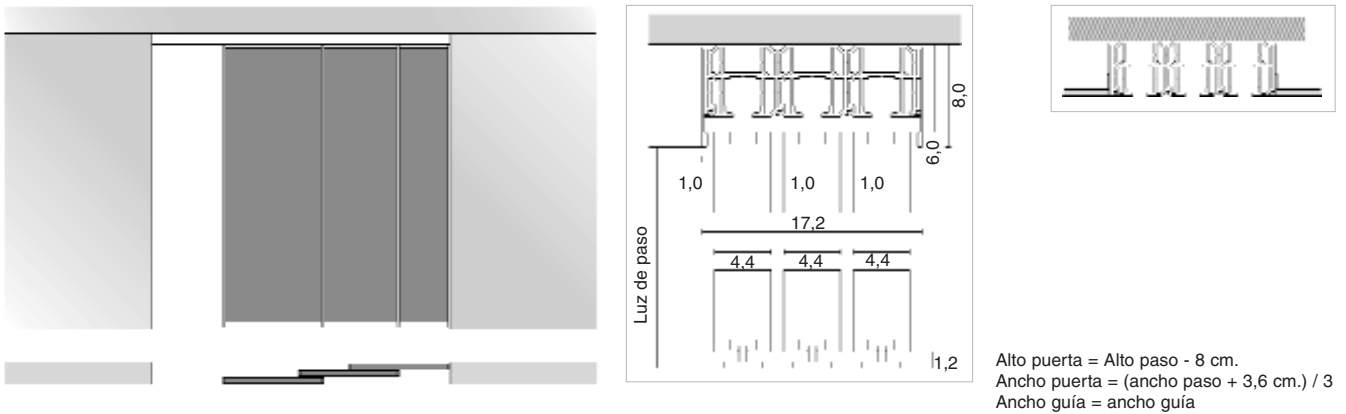

LUCE: PUERTA CORREDERA A TECHO (GÁLGULO DE MEDIDAS) / TRAVI DI SCORRIMENTO A SOFFITTO

Puerta corredera a techo de tres guías - 3 puertas / Travi a soffitto a tre vie- 3 ante