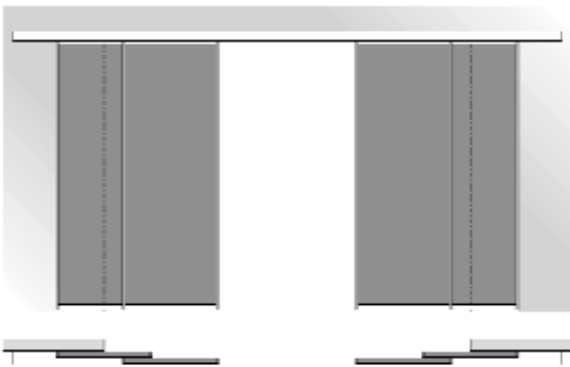

LUCE: PUERTA CORREDERA A PARED (CÁLCULO DE MEDIDAS) / TRAVI DI SCORRIMENTO A PARETE

Puerta corredera a pared de dos guías - 4 puertas / Travi a parete a due vie- 4 ante

Alto puerta = Alto paso
Ancho puerta = (ancho paso / 4) + 1,8 cm.
Ancho guía = (ancho guía x 1,5) - 4,4 cm.

LUCE: PUERTA CORREDERA A TECHO (CÁLCULO DE MEDIDAS) / TRAVI DI SCORRIMENTO A SOFFITTO

Puerta corredera a techo dos guías - 2 puertas / Travi di scorrimento a soffitto a due vie - 2 ante