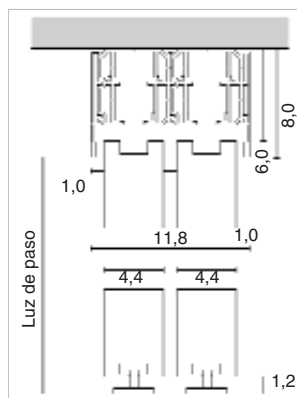

**LUCE: PUERTA CORREDERA A PARED (CÁLCULO DE MEDIDAS) / TRAVI DI SCORRIMENTO A PARETE**

**Puerta corredera a pared de dos guías - 4 puertas / Travi a parete a due vie- 4 ante**

Alto puerta = Alto paso  
Ancho puerta = (ancho paso / 4) + 1,8 cm.  
Ancho guía = (ancho guía x 1,5) - 4,4 cm.

**LUCE: PUERTA CORREDERA A TECHO (CÁLCULO DE MEDIDAS) / TRAVI DI SCORRIMENTO A SOFFITTO**

**Puerta corredera a techo dos guías - 2 puertas / Travi di scorrimento a soffitto a due vie - 2 ante**

Alto puerta = Alto paso - 8 cm.  
Ancho puerta = (ancho paso / 2) + 0,9 cm.  
Ancho guía = ancho guía

**Puerta corredera a techo de dos guías - 4 puertas / Travi a soffitto a due vie- 4 ante**

Alto puerta = Alto paso - 8 cm.  
Ancho puerta = (ancho paso / 4) + 0,9 cm.  
Ancho guía = ancho guía

**Puerta corredera a techo de dos guías - 3 puertas / Travi a soffitto a due vie- 3 ante**