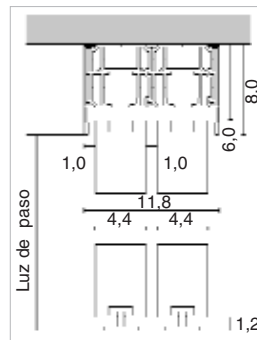

Puerta corredera a techo de dos guías - 4 puertas / Travi a soffitto a due vie- 4 ante

Alto puerta = Alto paso - 8 cm.
Ancho puerta = (ancho paso / 4) + 0,9 cm.
Ancho guía = ancho guía