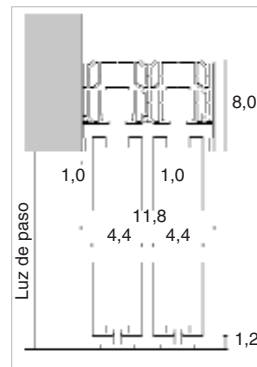

LUCE: PUERTA CORREDERA A PARED (CÁLCULO DE MEDIDAS) / TRAVI DI SCORRIMENTO A PARETE

Puerta corredera a pared de dos guías - 4 puertas / Travi a parete a due vie- 4 ante

Alto puerta = Alto paso
Ancho puerta = (ancho paso / 4) + 1,8 cm.
Ancho guía = (ancho guía x 1,5) - 4,4 cm.

LUCE: PUERTA CORREDERA A TECHO (CÁLCULO DE MEDIDAS) / TRAVI DI SCORRIMENTO A SOFFITTO

Puerta corredera a techo dos guías - 2 puertas / Travi di scorrimento a soffitto a due vie - 2 ante