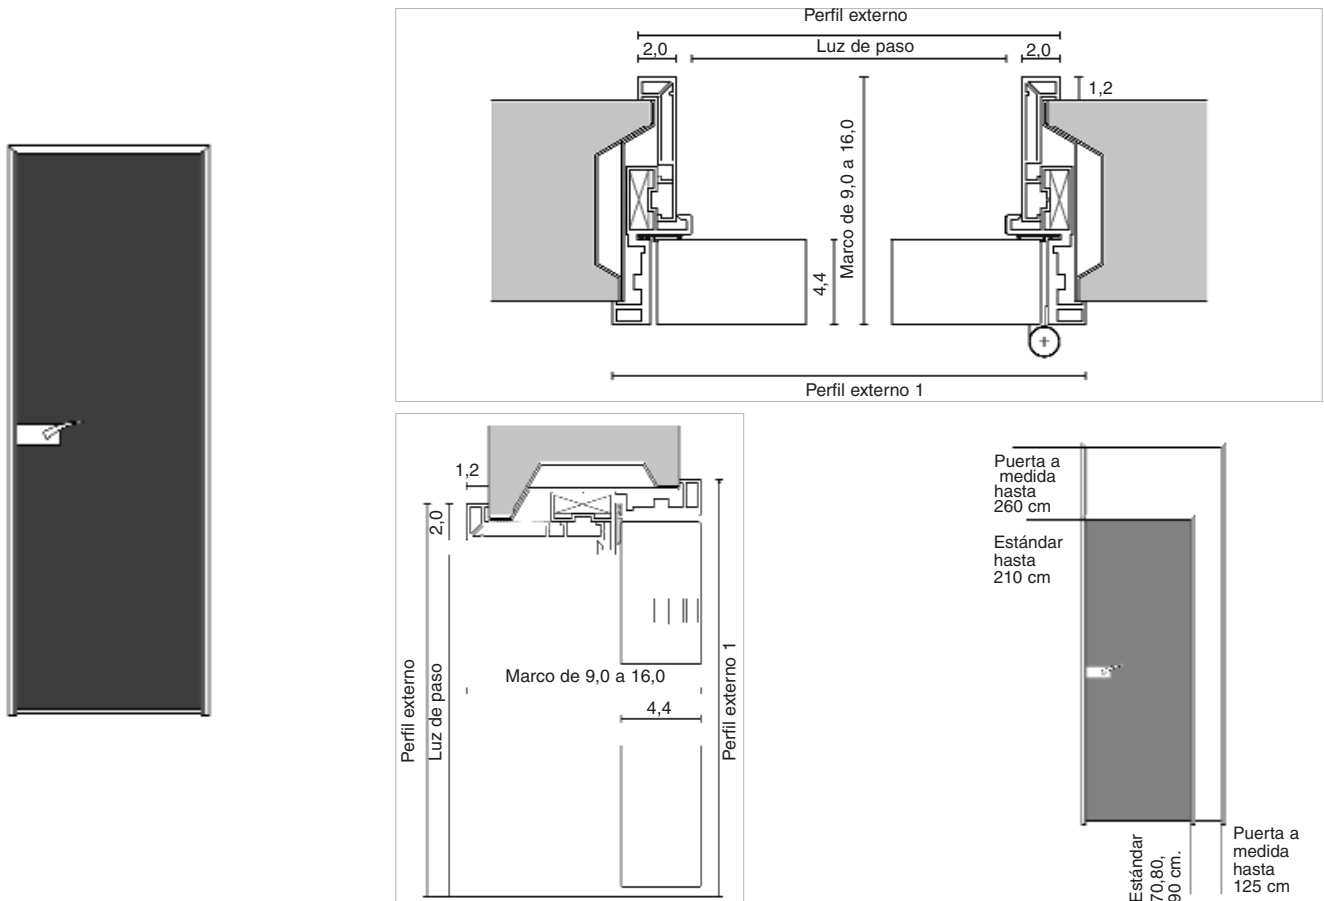

PUERTA LUCE BATIENTE CON MARCO DE PERFIL BAJO / PORTA LUCE BATTENTE CON TELAIO RIDOTTO