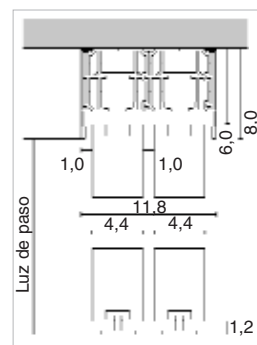

Alto puerta = Alto paso - 8 cm.
Ancho puerta = (ancho paso / 2) + 0,9 cm.
Ancho guía = ancho guía