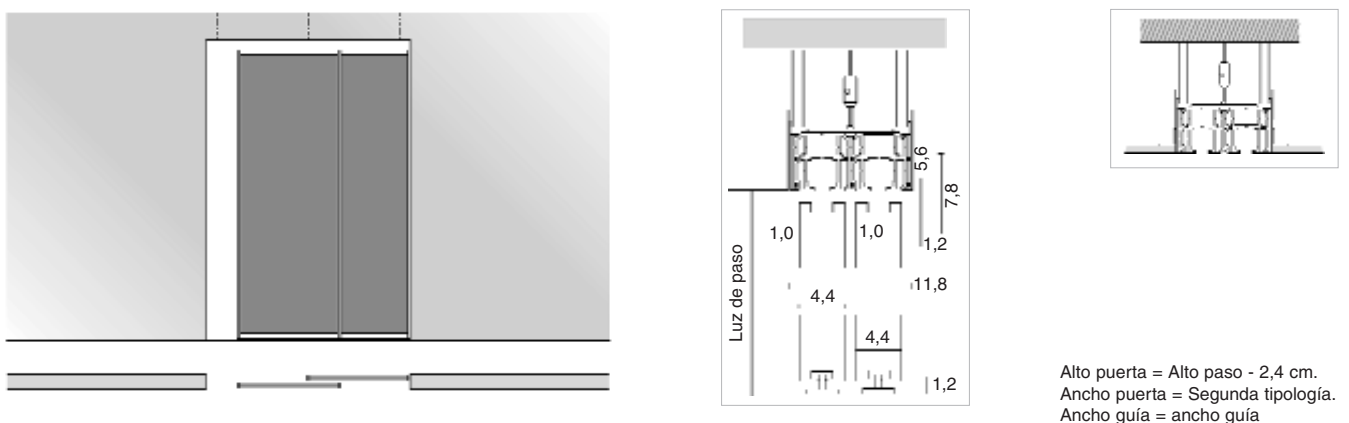

**Puerta corredera a techo de cuatro guías - 4 puertas / Travi a soffitto a quattro vie- 4 ante**

**LUCE: PUERTA CORREDERA SUSPENDIDA / TRAVI DI SCORRIMENTO A SOSPENSIONE**

**Puerta corredera suspendida de una guía / Travi a sospensione ad una via**

**Puerta corredera suspendida a dos guías / Trave a sospensione a due vie**

**PUERTA LUCE CORREDERA INTERNA MURO / PANNELLO LUCE SCORREVOLE INTERNO MURO**

**PUERTA LUCE BATIENTE CON MARCO DE PERFIL BAJO / PORTA LUCE BATTENTE CON TELAIO RIDOTTO**