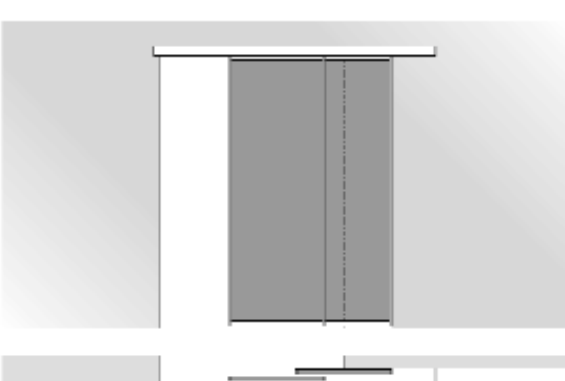

Puerta corredera a pared de dos guías - 2 puertas / Travi a parete a due vie - 2 ante

Alto puerta = Alto paso
Ancho puerta = (ancho paso / 2) + 2,7 cm.
Ancho guía = (ancho guía x 1,5) + 1,5 cm.