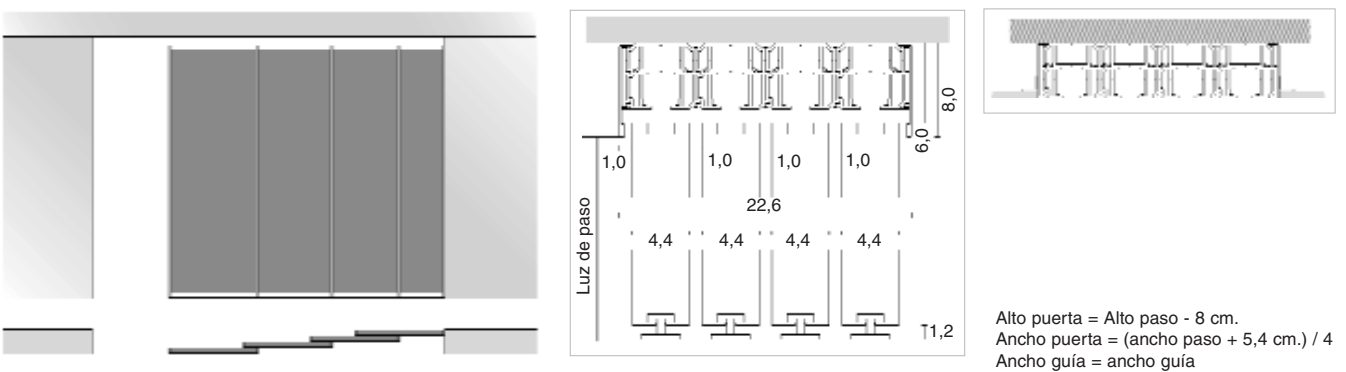

Puerta corredera a techo de cuatro guías - 4 puertas / Travi a soffitto a quattro vie- 4 ante