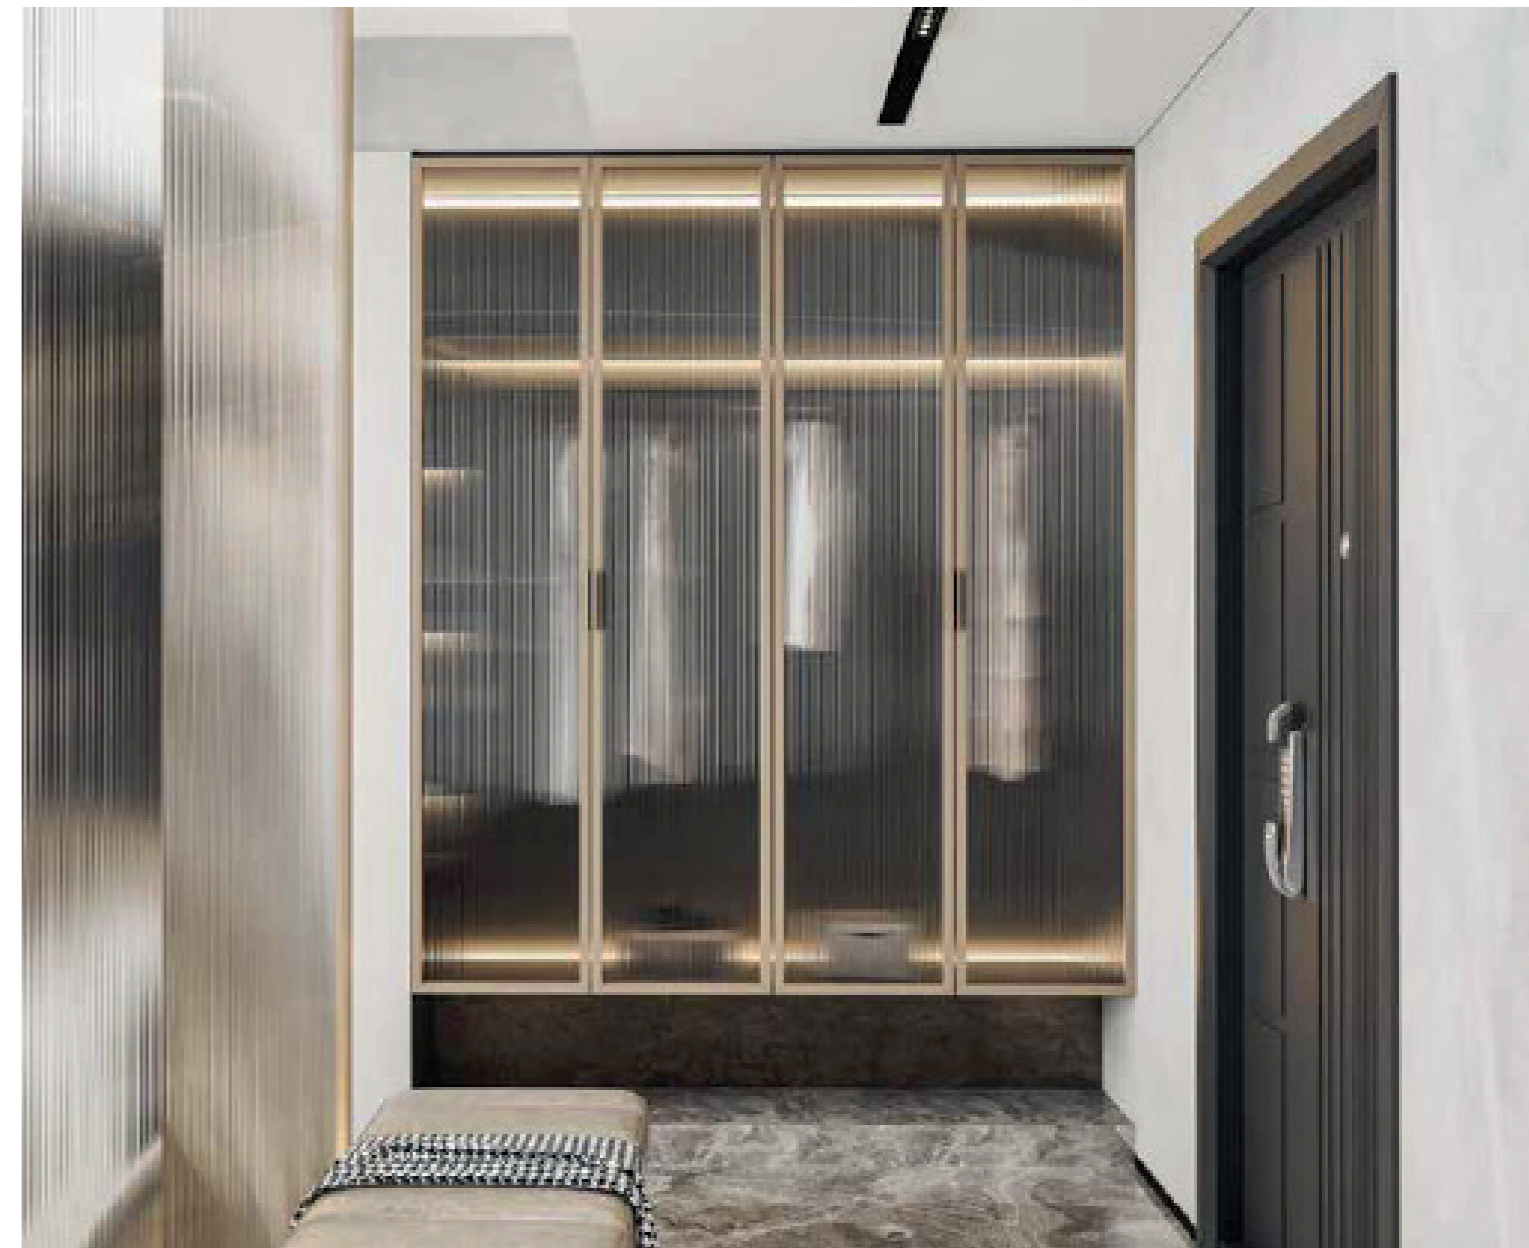

Vitrina Cabin
Acabado: Champagne
Cristal: Acanalado
Tirador: Empotrado