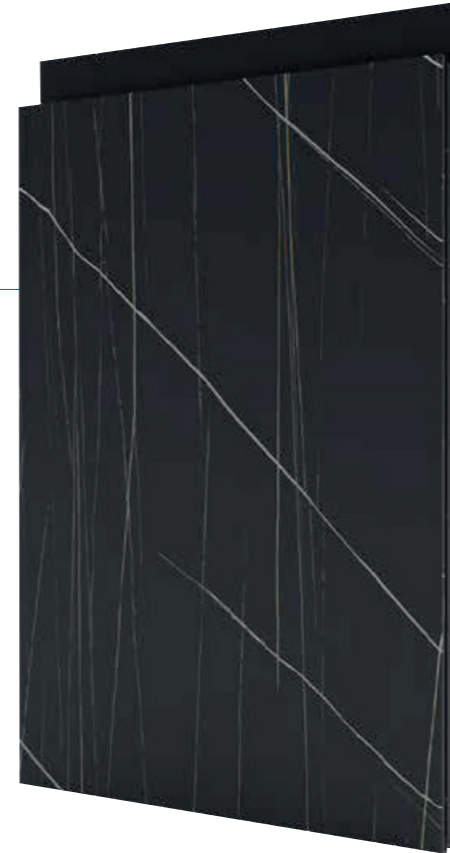

Zero Plus Tirador integrado

Acabado: Blanco / Porcelánico
Tirador: Integrado