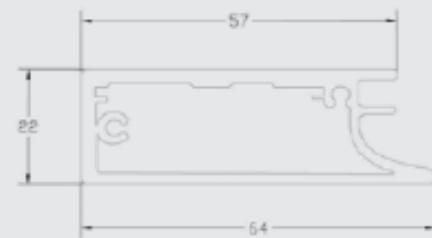

Vitrina MITER

Tirador integrado
en el interior del perfil

Acabado: Óxido
Cristal: Parsol Bronce
Tirador: Integrado

Colores Epoxy al horno Otros colores bajo pedido

Blanco Mate	Negro Mate	Crema	Gris Perla	Gris	Champagne
Oro	Cobre	Antracita	Blanco Texturizado	Óxido Texturizado	Negro Texturizado

Colores Anodizados

Plata Mate