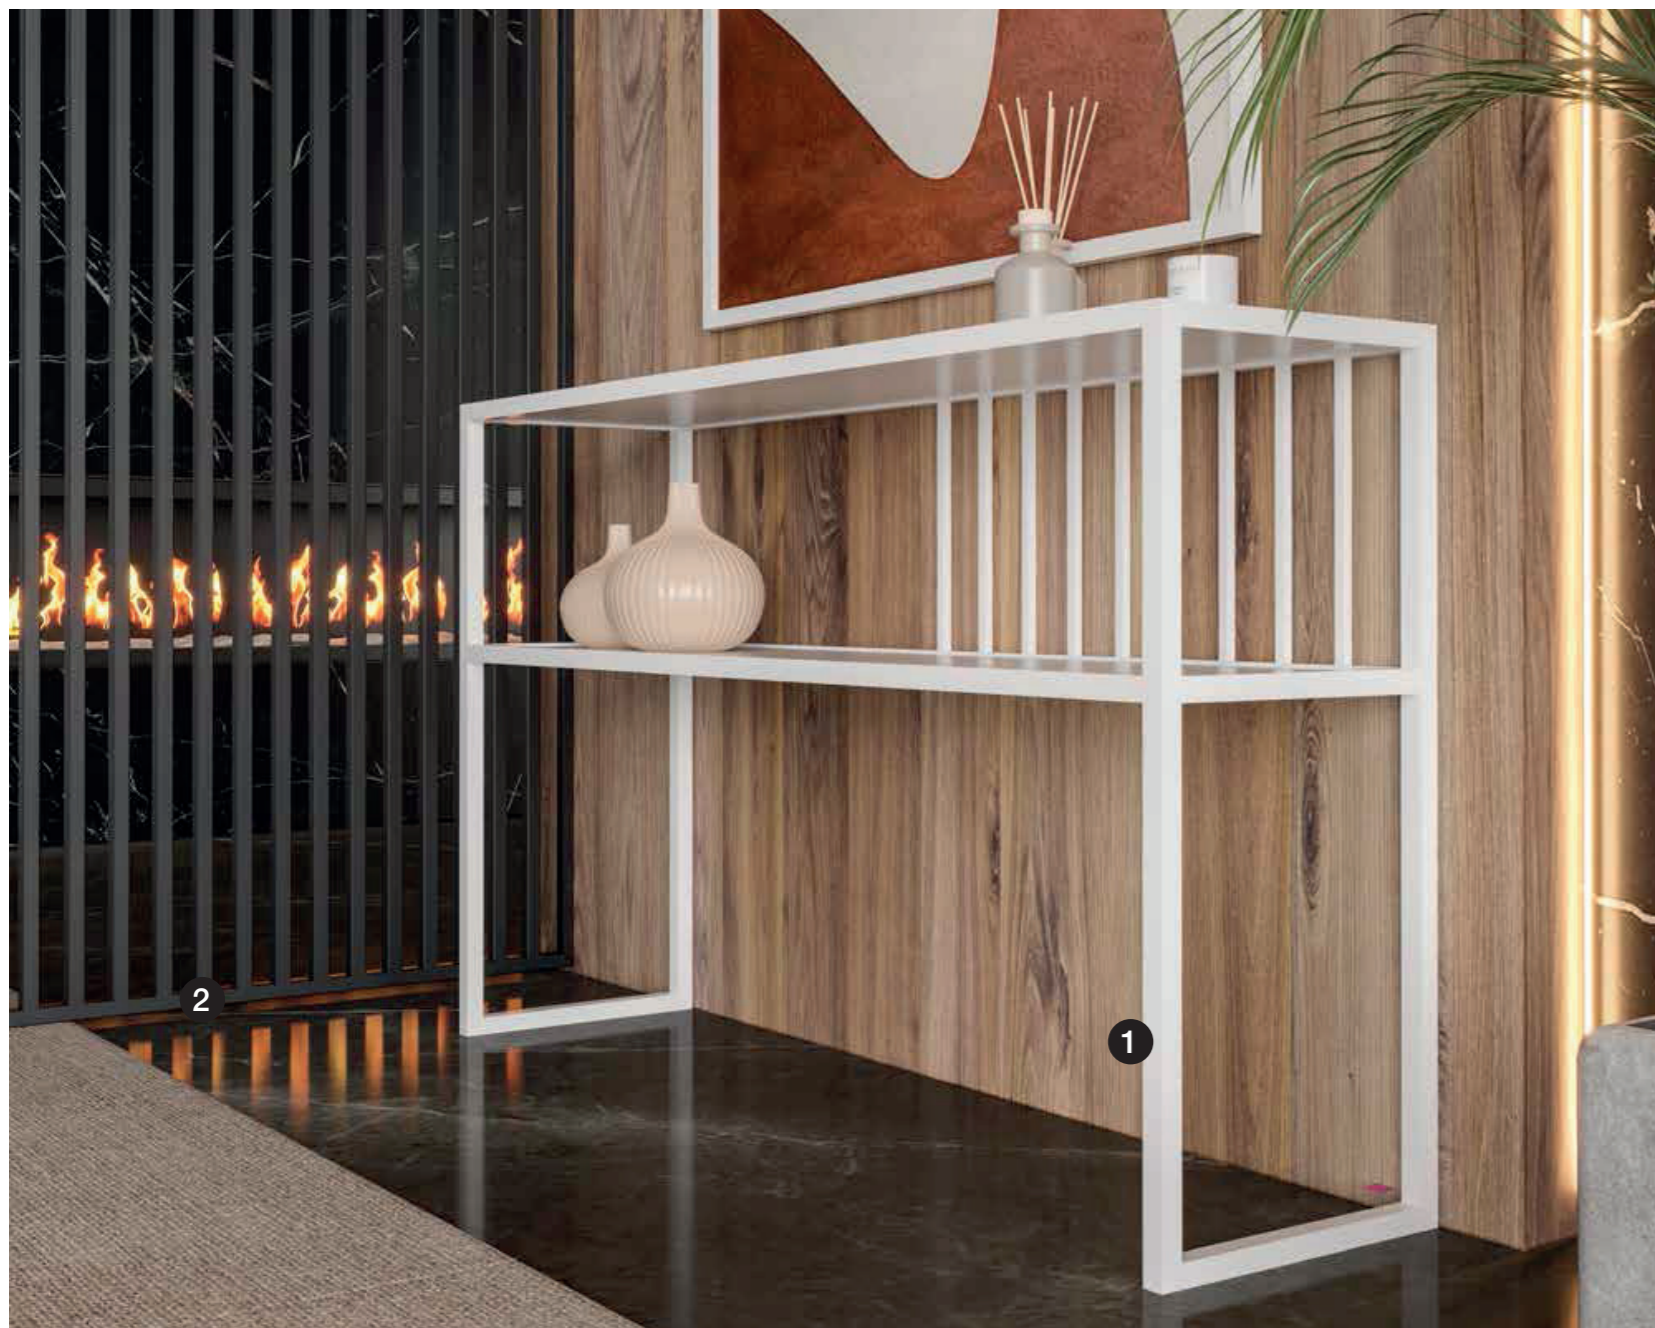

1

Mueble Entrada
Estructura Magari:
Aluminio 20x20
Acabado: Blanco

2

Separador Ambiente
Estructura Magari:
Aluminio 20x20
Acabado: Negro

1

Mueble Entrada
Estructura Magari:
Aluminio 20x20
Acabado: Negro

2

Marco Espejo Cubic
Acabado: Negro