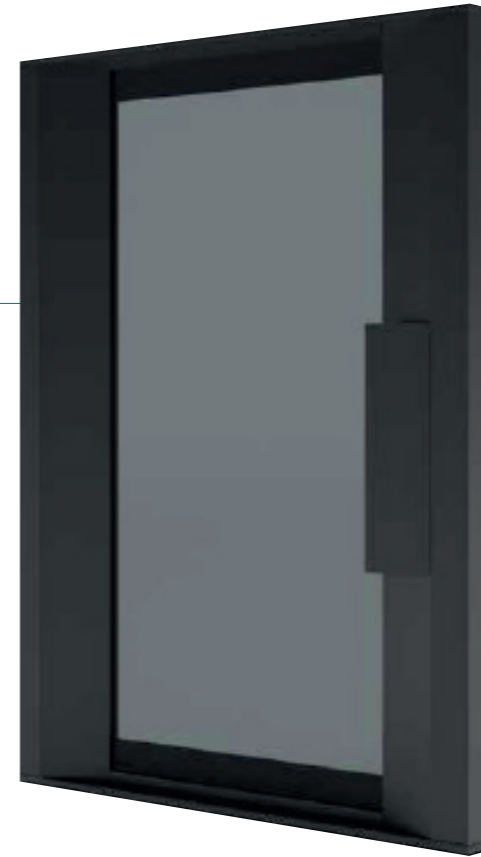

Armario Abierto

Estructura: Hierro

Acabado: Negro Text.

Baldas: Parsol Bronce

Vitrina FRAME

Bisagra 155° Ø35mm
Níquel o Negra
No incl.

Bisagra 110° Ø35mm
Níquel o Negra
No incl.

Tirador plano
120 mm estándar