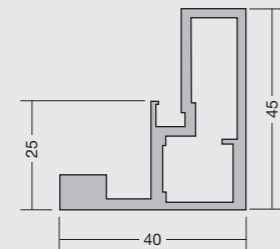

Vitrina CABIN/CABIN45

Vitrina Cabin 1
Acabado: Negro Text.
Cristal: Parsol Gris
Tirador: Empotrado

Separador Ambiente 2
Estructura Magari: Aluminio 20x20
Acabado: Negro Mate

Estructura Mesa 3
Estructura Magari: Aluminio 20x20
Acabado: Negro Text.

Colores Epoxy al horno Otros colores bajo pedido

Colores Anodizados