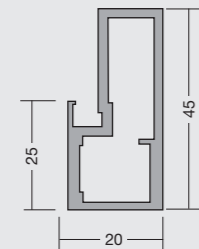

Vitrina CABIN/CABIN45

Vitrina Cabin 1
Acabado: Negro Text.
Cristal: Parsol Gris
Tirador: Empotrado

Separador Ambiente 2
Estructura Magari: Aluminio 20x20
Acabado: Negro Mate

Estructura Mesa 3
Estructura Magari: Aluminio 20x20
Acabado: Negro Text.

Colores Epoxy al horno Otros colores bajo pedido

Colores Anodizados