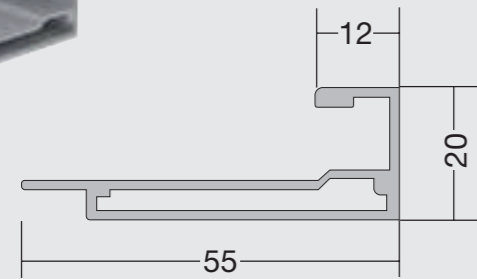

Acabado: Negro Text.
Tirador: Empotrado