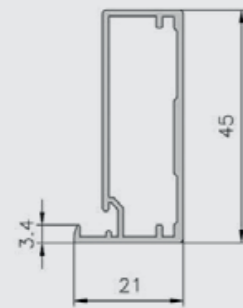

Vitrina Minim3 1
Acabado: Negro
Cristal: Dark Parsol
Tirador: Empotrado

Estantería 2
Estructura Magari: Aluminio 20x20
Acabado: Negro
Cristal balda: Transparente

Estantería Colgante 3
Estructura Magari: Aluminio 20x20
Acabado: Negro

Pata Mesa 4
Estructura: Hierro 80x20
Acabado: Negro