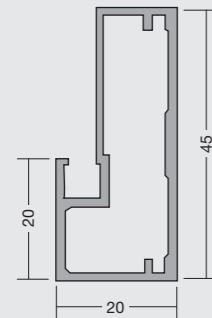

Bisagra 155° Ø35mm
Níquel o Negra
No incl.

Bisagra 110° Ø35mm
Níquel o Negra
No incl.

Tirador
empotrado

Acabado: Negro Text.
Cristal: Traslúcido Fumé
Tirador: Empotrado

Colores Epoxy al horno Otros colores bajo pedido