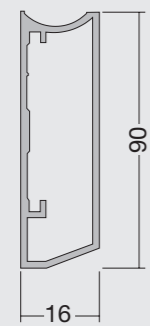

Zero

Zero Plus