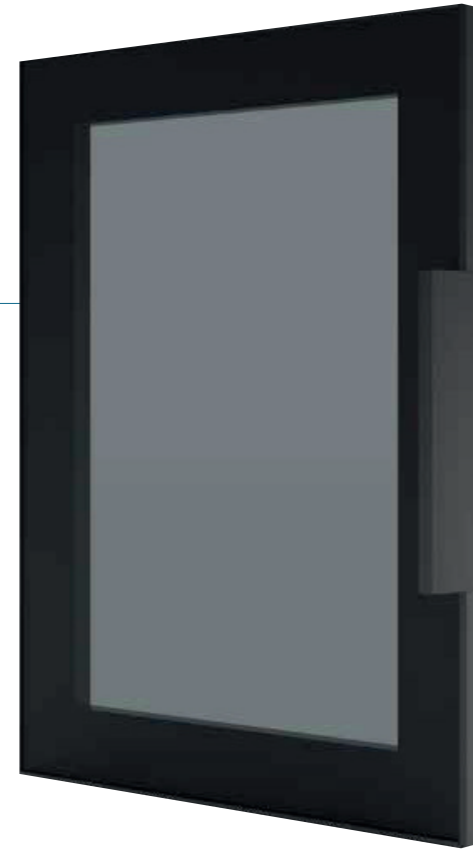

Colores Anodizados

Plata Mate

Vitrina Cubic Red
Acabado: Negro
Cristal: Parsol Dark
Tirador: Empotrado

Vitrina MINIM3

Bisagra 155° Ø35mm
Níquel o Negra
No incl.

Bisagra 110° Ø35mm
Níquel o Negra
No incl.

Tirador empotrado