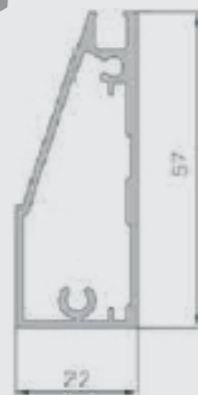

Vitrina FRAME

Acabado: Negro Mate
Cristal: Parsol Dark
Tirador: Plano

Colores Epoxy al horno Otros colores bajo pedido

Blanco Mate	Negro Mate	Crema	Gris Perla	Gris	Champagne
Oro	Cobre	Antracita	Blanco Texturizado	Óxido Texturizado	Negro Texturizado

Colores Anodizados

Plata Mate