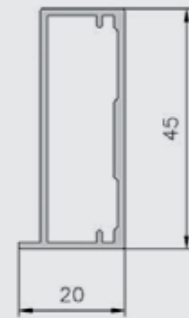

Vitrina MINIMO

Vitrina Minimo 1
Acabado: Blanco Mate / Porcelánico
Tirador: Empotrado

Estructura Bancada 2
Estructura Magari: Aluminio 20x20
Acabado: Blanco Mate

Marco Espejo Cubic 3
Acabado: Blanco Mate

Colores Epoxy al horno Otros colores bajo pedido

Blanco Mate	Negro Mate	Crema	Gris Perla	Gris	Champagne
Oro	Cobre	Antracita	Blanco Texturizado	Óxido Texturizado	Negro Texturizado

Colores Anodizados

Inox	Plata Mate