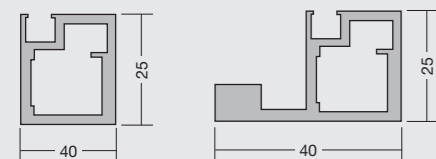

Vitrina CABIN/CABIN45

Vitrina Cabin 1
Acabado: Negro Text.
Cristal: Parsol Gris
Tirador: Empotrado

Separador Ambiente 2
Estructura Magari: Aluminio 20x20
Acabado: Negro Mate

Estructura Mesa 3
Estructura Magari: Aluminio 20x20
Acabado: Negro Text.

Colores Epoxy al horno Otros colores bajo pedido

Colores Anodizados