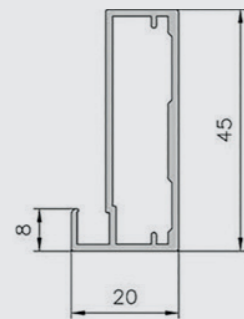

Bisagra 155° Ø35mm
Níquel o Negra
No incl.

Bisagra 110° Ø35mm
Níquel o Negra
No incl.

Tirador integrado

Tirador empotrado

Acabado: Negro Text.
Cristal: Parsol Dark
Tirador: Integrado

Colores Epoxy al horno Otros colores bajo pedido