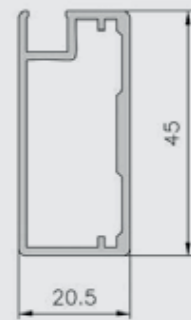

Vitrina MINIM45

Vitrina Minim45 1
Acabado: Negro
Cristal: Acanalado
Tirador: Empotrado

Estantería 2
Estructura Magari: Aluminio 20x20
Acabado: Negro

Pata Mesa 3
Estructura: Hierro 80x20
Acabado: Negro

Colores Epoxy al horno Otros colores bajo pedido

Colores Anodizados