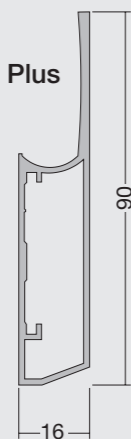

Vitrina ZERO/ZERO PLUS

Acabado: Blanco / Porcelánico
Tirador: Integrado

Zero Plus

Colores Epoxy al horno Otros colores bajo pedido

Blanco Mate	Negro Mate	Crema	Gris Perla	Gris	Champagne
Oro	Cobre	Antracita	Blanco Texturizado	Óxido Texturizado	Negro Texturizado

Colores Anodizados

Plata Mate