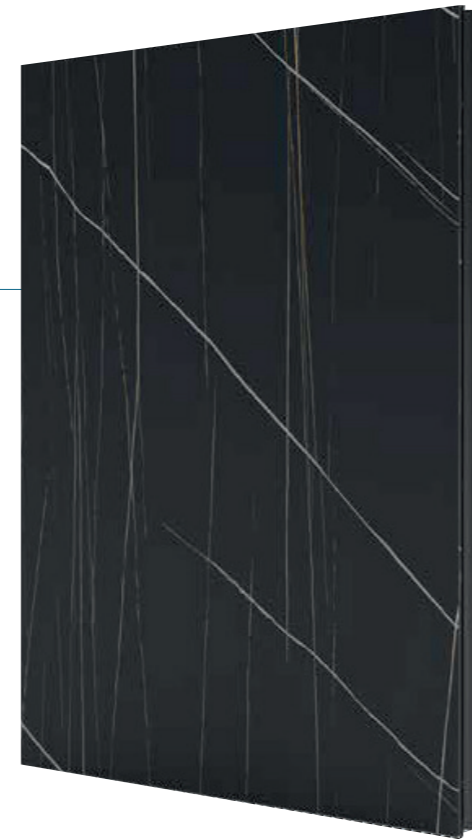

Colores Anodizados

Inox	Plata Mate

Vitrina Minim0
Acabado: Negro / Porcelánico
Tirador: Empotrado

Vitrina ZERO/ZERO PLUS

Bisagra 155° Ø35mm
Níquel o Negra
No incl.

Bisagra 110° Ø35mm
Níquel o Negra
No incl.