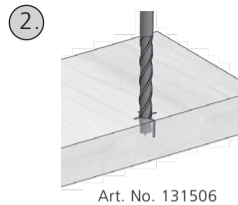

Lamello Clamex S

D = 8 mm

Lamello
Verbindungstechnik
 Hauptstrasse 149
 CH-4416 Bubendorf
 Switzerland

Tel.: 0041 61 935 36 36
 Fax 0041 61 935 36 06
 info@lamello.com
 www.lamello.com

3. $\varnothing 100 \times 4 \times 22 \text{ mm}$

Art. No. 132000

$\varnothing 100 \times 8 \times 22 \text{ mm}$

Art. No. 132108

oder/or/ou/o

4 mm
 Art. No. 253024

Art. No. 125240

6.

L = min 15 mm
d = 3 mm

⬡ = 4 mm,
75x55 mm

Art. No. 271945

7.

Paar/Pair/
Paire/Paio

Art. No.

Clamex S-18

18

145231