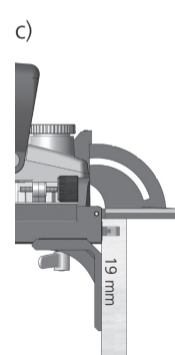

Lamello Clamex S

D = 8 mm

Lamello
Verbindungstechnik
 Hauptstrasse 149
 CH-4416 Bubendorf
 Switzerland

Tel.: 0041 61 935 36 36
 Fax 0041 61 935 36 06
 info@lamello.com
 www.lamello.com

3. Ø 100 x 4 x 22 mm

Art. No. 132000

b) Ø 100 x 8 x 22 mm

Art. No. 132108

oder/or/ou/o

Art. No. 251024

Art. No. 125240

6.

L = min 15 mm
d = 3 mm

7.

⬡ = 4 mm,
75x55 mm

Art. No. 271945

Paar/Pair/
Paire/Paio

Art. No.

Clamex S-18

18

145231