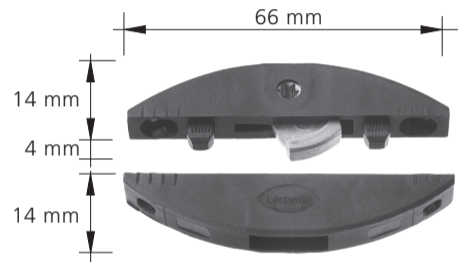

Lamello Clamex S

D = 8 mm

Lamello
Verbindungstechnik
 Hauptstrasse 149
 CH-4416 Bubendorf
 Switzerland

Tel.: 0041 61 935 36 36
 Fax 0041 61 935 36 06
 info@lamello.com
 www.lamello.com

3. $\varnothing 100 \times 4 \times 22 \text{ mm}$

Art. No. 132000

$\varnothing 100 \times 8 \times 22 \text{ mm}$

Art. No. 132108

oder/or/ou/o

4 mm
 Art. No. 253024

Art. No. 125240

6.

L = min 15 mm
d = 3 mm

⬡ = 4 mm,
75x55 mm

Art. No. 271945

7.

Paar/Pair/
Paire/Paio

Art. No.

Clamex S-18

18

145231