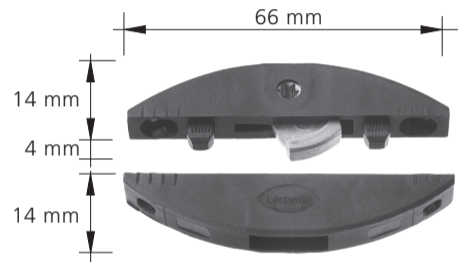

Lamello Clamex S

D = 8 mm

Lamello
Verbindungstechnik
 Hauptstrasse 149
 CH-4416 Bubendorf
 Switzerland

Tel.: 0041 61 935 36 36
 Fax 0041 61 935 36 06
 info@lamello.com
 www.lamello.com

3. Ø 100 x 4 x 22 mm

Art. No. 132000

b) Ø 100 x 8 x 22 mm

Art. No. 132108

oder/or/ou/o

Art. No. 251024

Art. No. 125240

6.

L = min 15 mm
d = 3 mm

7.

⬡ = 4 mm,
75x55 mm

Art. No. 271945

Paar/Pair/
Paire/Paio

Art. No.

Clamex S-18

18

145231