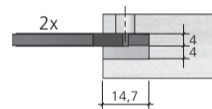

Lamello Clamex S

D = 8 mm

Lamello
Verbindungstechnik
 Hauptstrasse 149
 CH-4416 Bubendorf
 Switzerland

Tel.: 0041 61 935 36 36
 Fax 0041 61 935 36 06
 info@lamello.com
 www.lamello.com

3. $\varnothing 100 \times 4 \times 22 \text{ mm}$

Art. No. 132000

$\varnothing 100 \times 8 \times 22 \text{ mm}$

Art. No. 132108

oder/or/ou/o

4 mm
 Art. No. 253024

Art. No. 125240

6.

L = min 15 mm
d = 3 mm

⬡ = 4 mm,
75x55 mm

Art. No. 271945

7.

Paar/Pair/
Paire/Paio

Art. No.

Clamex S-18

18

145231