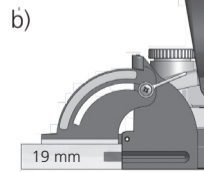

Lamello Clamex S

D = 8 mm

Lamello
Verbindungstechnik
 Hauptstrasse 149
 CH-4416 Bubendorf
 Switzerland

Tel.: 0041 61 935 36 36
 Fax 0041 61 935 36 06
 info@lamello.com
 www.lamello.com

3. $\varnothing 100 \times 4 \times 22 \text{ mm}$

Art. No. 132000

$\varnothing 100 \times 8 \times 22 \text{ mm}$

Art. No. 132108

oder/or/ou/o

4 mm
 Art. No. 253024

Art. No. 125240

6.

L = min 15 mm
d = 3 mm

⬡ = 4 mm,
75x55 mm

Art. No. 271945

7.

Paar/Pair/
Paire/Paio

Art. No.

Clamex S-18

18

145231