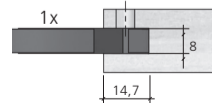

Lamello Clamex S

D = 8 mm

Lamello
Verbindungstechnik
 Hauptstrasse 149
 CH-4416 Bubendorf
 Switzerland

Tel.: 0041 61 935 36 36
 Fax 0041 61 935 36 06
 info@lamello.com
 www.lamello.com

3. Ø 100 x 4 x 22 mm

Art. No. 132000

b) Ø 100 x 8 x 22 mm

Art. No. 132108

oder/or/ou/o

Art. No. 251024

Art. No. 125240

6.

L = min 15 mm
d = 3 mm

7.

⬡ = 4 mm,
75x55 mm

Art. No. 271945

Paar/Pair/
Paire/Paio

Art. No.

Clamex S-18

18

145231