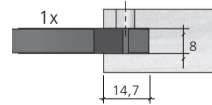

Lamello Clamex S

D = 8 mm

Lamello
Verbindungstechnik
 Hauptstrasse 149
 CH-4416 Bubendorf
 Switzerland

Tel.: 0041 61 935 36 36
 Fax 0041 61 935 36 06
 info@lamello.com
 www.lamello.com

3. $\varnothing 100 \times 4 \times 22 \text{ mm}$

Art. No. 132000

$\varnothing 100 \times 8 \times 22 \text{ mm}$

Art. No. 132108

oder/or/ou/o

4 mm
 Art. No. 253024

Art. No. 125240

6.

L = min 15 mm
d = 3 mm

⬡ = 4 mm,
75x55 mm

Art. No. 271945

7.

Paar/Pair/
Paire/Paio

Art. No.

Clamex S-18

18

145231