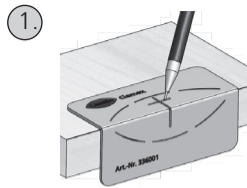

Lamello Clamex S

D = 8 mm

Lamello
Verbindungstechnik
 Hauptstrasse 149
 CH-4416 Bubendorf
 Switzerland

Tel.: 0041 61 935 36 36
 Fax 0041 61 935 36 06
 info@lamello.com
 www.lamello.com

3. $\varnothing 100 \times 4 \times 22 \text{ mm}$

Art. No. 132000

$\varnothing 100 \times 8 \times 22 \text{ mm}$

Art. No. 132108

oder/or/ou/o

4 mm
 Art. No. 253024

Art. No. 125240

6.

L = min 15 mm
d = 3 mm

⬡ = 4 mm,
75x55 mm

Art. No. 271945

7.

Paar/Pair/
Paire/Paio

Art. No.

Clamex S-18

18

145231