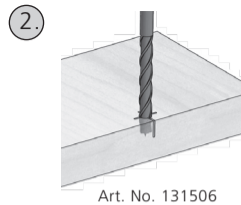

Lamello Clamex S

D = 8 mm

Lamello
Verbindungstechnik
 Hauptstrasse 149
 CH-4416 Bubendorf
 Switzerland

Tel.: 0041 61 935 36 36
 Fax 0041 61 935 36 06
 info@lamello.com
 www.lamello.com

3. Ø 100 x 4 x 22 mm

Art. No. 132000

b) Ø 100 x 8 x 22 mm

Art. No. 132108

oder/or/ou/o

Art. No. 251024

Art. No. 125240

6.

L = min 15 mm
d = 3 mm

7.

⬡ = 4 mm,
75x55 mm

Art. No. 271945

Paar/Pair/
Paire/Paio

Art. No.

Clamex S-18

18

145231