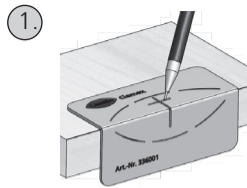

Lamello Clamex S

D = 8 mm

Lamello
Verbindungstechnik
 Hauptstrasse 149
 CH-4416 Bubendorf
 Switzerland

Tel.: 0041 61 935 36 36
 Fax 0041 61 935 36 06
 info@lamello.com
 www.lamello.com

3. Ø 100 x 4 x 22 mm

Art. No. 132000

b) Ø 100 x 8 x 22 mm

Art. No. 132108

oder/or/ou/o

Art. No. 251024

Art. No. 125240

6.

L = min 15 mm
d = 3 mm

7.

⬡ = 4 mm,
75x55 mm

Art. No. 271945

Paar/Pair/
Paire/Paio

Art. No.

Clamex S-18

18

145231