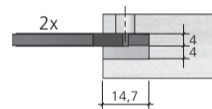

Lamello Clamex S

D = 8 mm

Lamello
Verbindungstechnik
 Hauptstrasse 149
 CH-4416 Bubendorf
 Switzerland

Tel.: 0041 61 935 36 36
 Fax 0041 61 935 36 06
 info@lamello.com
 www.lamello.com

3. Ø 100 x 4 x 22 mm

Art. No. 132000

b) Ø 100 x 8 x 22 mm

Art. No. 132108

oder/or/ou/o

Art. No. 251024

Art. No. 125240

6.

L = min 15 mm
d = 3 mm

7.

⬡ = 4 mm,
75x55 mm

Art. No. 271945

Paar/Pair/
Paire/Paio

Art. No.

Clamex S-18

18

145231