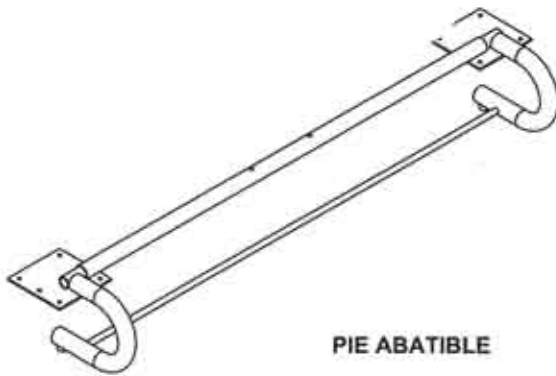

# SOMIER NANCY

Plegatín giratorio de 2 posiciones con lamas de madera

TIJERA-SEGURIDAD

PIE ABATIBLE

GUÍA CORREDERA

PASADOR GUÍA

PIE DE APERTURA AUTOMÁTICA

**MENGUAL**<sup>®</sup>  
HERRAJES PARA MADERA