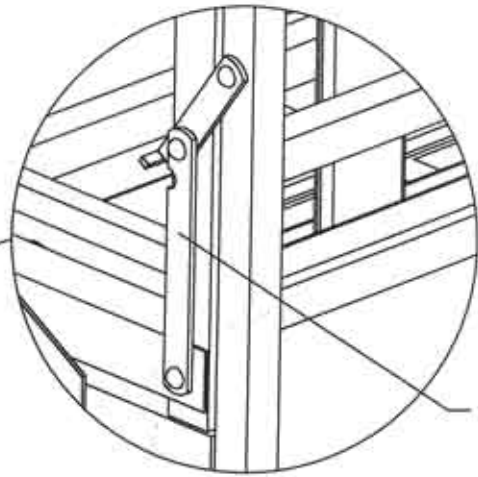

# SOMIER NANCY

Plegatín giratorio de 2 posiciones con lamas de madera

TIJERA-SEGURIDAD

PIE ABATIBLE

GUÍA CORREDERA

PASADOR GUÍA

PIE DE APERTURA AUTOMÁTICA

**MENGUAL**<sup>®</sup>  
HERRAJES PARA MADERA