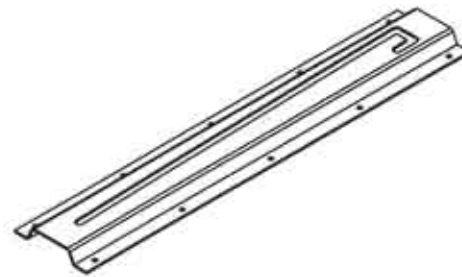

# SOMIER NANCY

Plegatín giratorio de 2 posiciones con lamas de madera

TIJERA-SEGURIDAD

PIE ABATIBLE

GUÍA CORREDERA

PASADOR GUÍA

PIE DE APERTURA AUTOMÁTICA

**MENGUAL**<sup>®</sup>  
HERRAJES PARA MADERA