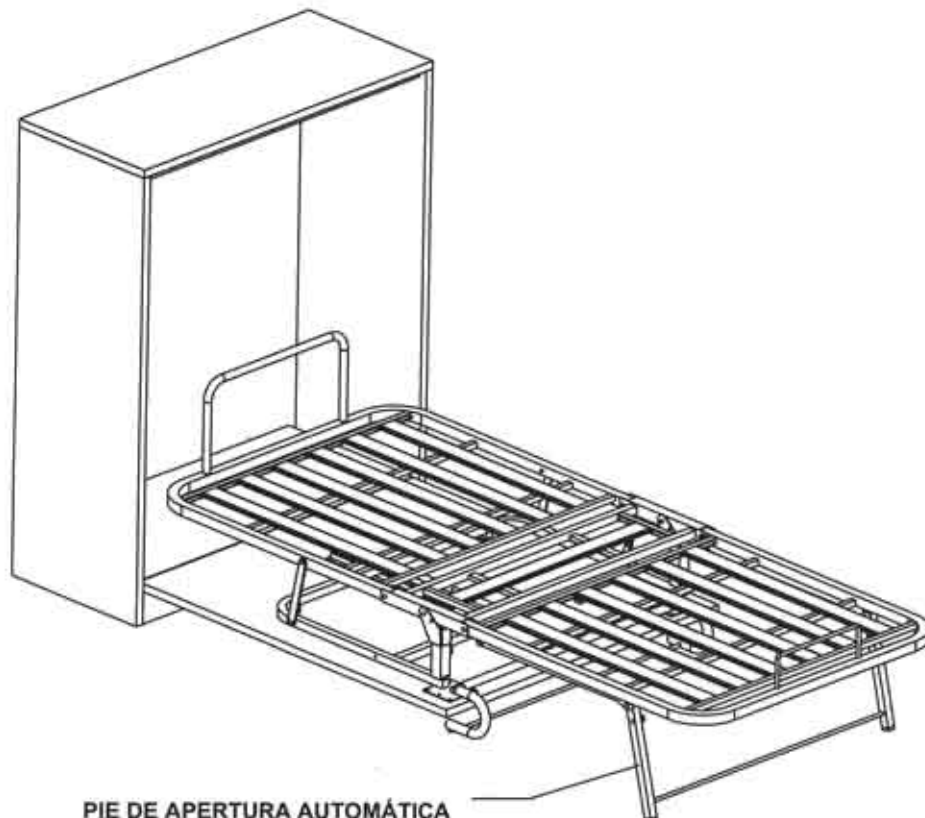

# SOMIER NANCY

Plegatín giratorio de 2 posiciones con lamas de madera

TIJERA-SEGURIDAD

PIE ABATIBLE

GUÍA CORREDERA

PASADOR GUÍA

PIE DE APERTURA AUTOMÁTICA

**MENGUAL**<sup>®</sup>  
HERRAJES PARA MADERA