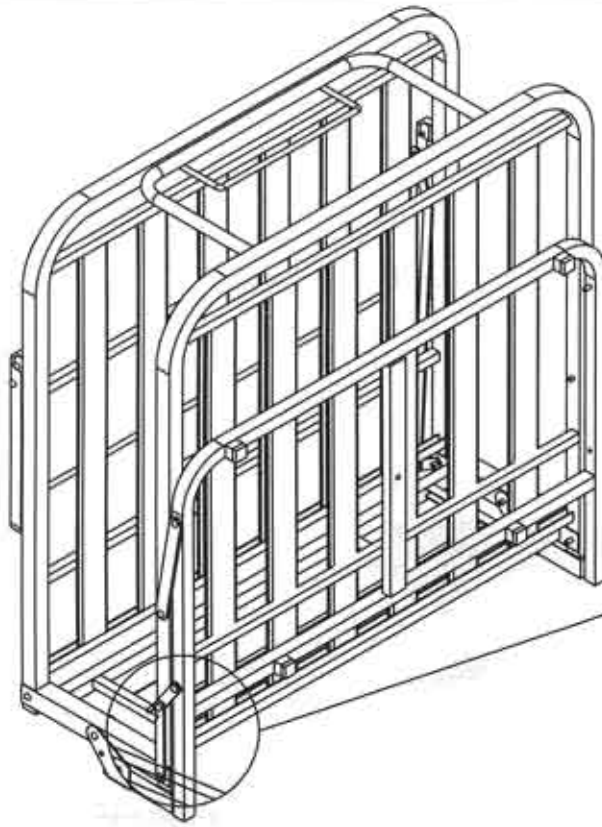

# SOMIER NANCY

Plegatín giratorio de 2 posiciones con lamas de madera

TIJERA-SEGURIDAD

PIE ABATIBLE

GUÍA CORREDERA

PASADOR GUÍA

PIE DE APERTURA AUTOMÁTICA

**MENGUAL**<sup>®</sup>  
HERRAJES PARA MADERA