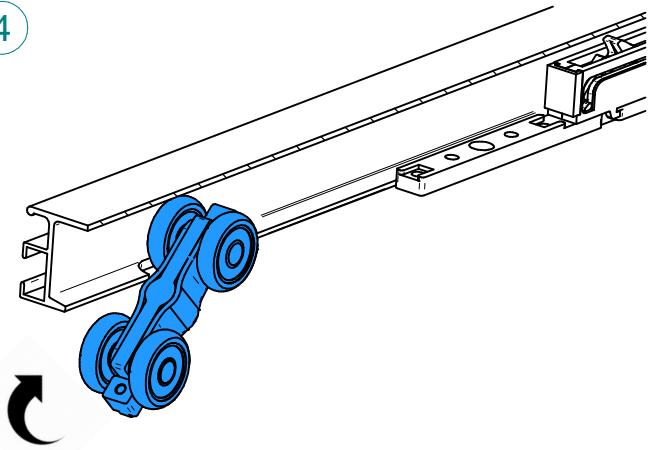

4

5

ESSENTIAL

IT: ANTA IN LEGNO
ES: PUERTA DE MADERA
UK: WOODEN PANEL
FR: VANTAIL EN BIOS
CZ: DŘEVĚNÉ DVEŘE

ESSENTIAL / BASE

IT: ANTA IN VETRO
ES: PUERTA DE CRISTAL
UK: GLASS PANEL
FR: VANTAIL EN VERRRE
CZ: SKLENĚNÉ DVEŘE

6

7

8

9

10

IT: VERIFICARE IL CORRETTO FUNZIONAMENTO
ES: REVISE EL CORRECTO FUNCTIONAMENTO DEL SISTEMA
UK: CHECK THE CORRECT FUNCTIONING OF THE SYSTEM
FR: VÉRIFIER LE CORRECTE FONCTIONNEMENT DU SYSTÈME
CZ: ZKONTROLUJTE SPRÁVNÉ FUNGOVÁNÍ SYSTÉMU

11

IT: BLOCCARE CON VITE 3.9x13
ES: BLOQUE CON EL TORNILLO 3.9X13
UK: BLOCK WITH SCREW 3.9X13
FR: BLOQUE AVEC VIS 3.9X13
CZ: ZAJISTĚTE ŠROUBEM 3.9X13