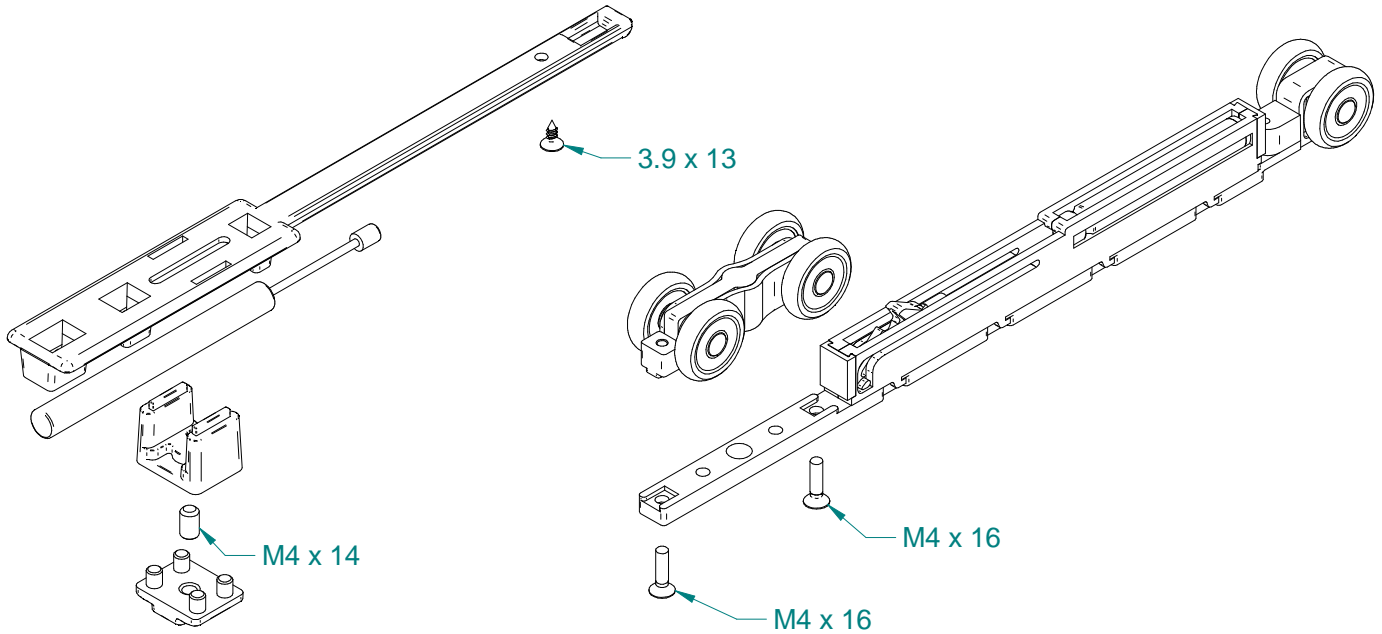

SCRIGNO® SLOW GLASS 60 Kg.

Ces informations sont remises à titre indicatif. SCRIGNO S.p.A. Unipersonale décline toutes responsabilités en cas d'erreur d'impression, de traduction, ou pour tout autre motif. Elle se réserve le droit d'apporter toute modification pour le montage et l'amélioration du produit sans préavis. Toute reproduction même partielle de ce document est formellement interdite.

Publikované údaje jsou pouze orientační. SCRIGNO S.p.A. Firma Unipersonale odmítá jakoukoli odpovědnost za možné nepřesnosti v obsahu, způsobené tiskovými chybami, chybným přepisem nebo z jakéhokoli jiného důvodu, a vyhrazuje si právo na provádění změn za účelem zlepšení výrobků bez předěšlého upozornění. Reprodukce, i částečná, je přísně zakázána zákonem