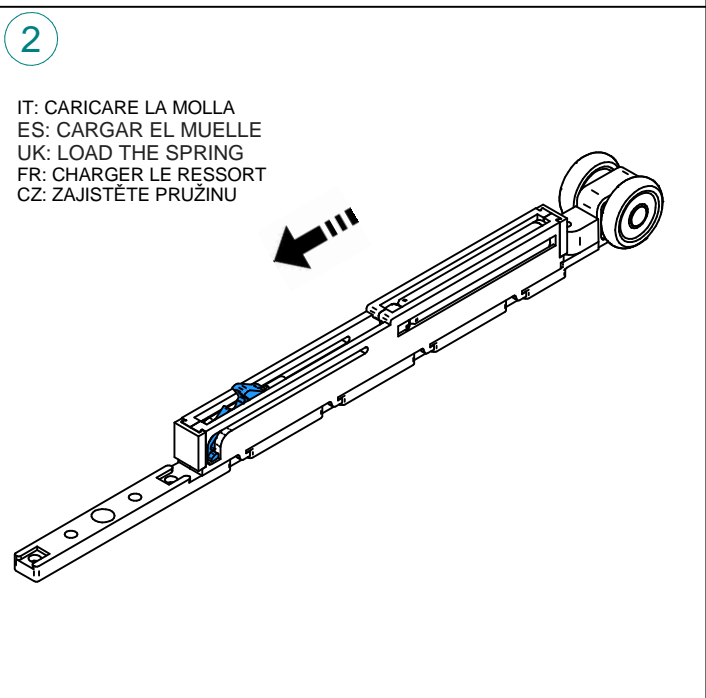

SCRIGNO® SLOW GLASS 60 Kg.

Ces informations sont remises à titre indicatif. SCRIGNO S.p.A. Unipersonale décline toutes responsabilités en cas d'erreur d'impression, de traduction, ou pour tout autre motif. Elle se réserve le droit d'apporter toute modification pour le montage et l'amélioration du produit sans préavis. Toute reproduction même partielle de ce document est formellement interdite.

Publikované údaje jsou pouze orientační. SCRIGNO S.p.A. Firma Unipersonale odmítá jakoukoli odpovědnost za možné nepřesnosti v obsahu, způsobené tiskovými chybami, chybným přepisem nebo z jakéhokoli jiného důvodu, a vyhrazuje si právo na provádění změn za účelem zlepšení výrobků bez předěšlého upozornění. Reprodukce, i částečná, je přísně zakázána zákonem