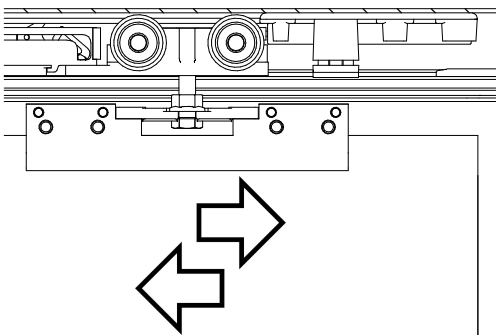

4

5

ESSENTIAL

IT: ANTA IN LEGNO
ES: PUERTA DE MADERA
UK: WOODEN PANEL
FR: VANTAIL EN BIOS
CZ: DŘEVĚNÉ DVEŘE

ESSENTIAL / BASE

IT: ANTA IN VETRO
ES: PUERTA DE CRISTAL
UK: GLASS PANEL
FR: VANTAIL EN VERRRE
CZ: SKLENĚNÉ DVEŘE

6

7

8

9

10

IT: VERIFICARE IL CORRETTO FUNZIONAMENTO
ES: REVISE EL CORRECTO FUNCTIONAMENTO DEL SISTEMA
UK: CHECK THE CORRECT FUNCTIONING OF THE SYSTEM
FR: VÉRIFIER LE CORRECTE FONCTIONNEMENT DU SYSTÈME
CZ: ZKONTROLUJTE SPRÁVNÉ FUNGOVÁNÍ SYSTÉMU

11

IT: BLOCCARE CON VITE 3.9x13
ES: BLOQUE CON EL TORNILLO 3.9X13
UK: BLOCK WITH SCREW 3.9X13
FR: BLOQUE AVEC VIS 3.9X13
CZ: ZAJISTĚTE ŠROUBEM 3.9X13