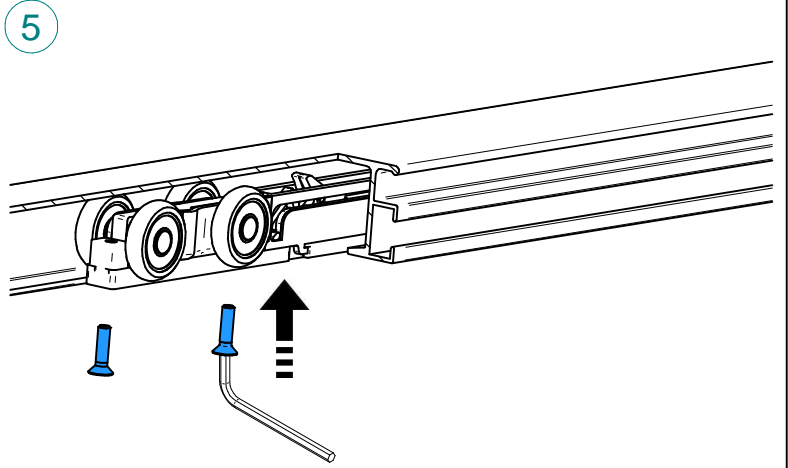

4

5

ESSENTIAL

IT: ANTA IN LEGNO
ES: PUERTA DE MADERA
UK: WOODEN PANEL
FR: VANTAIL EN BIOS
CZ: DŘEVĚNÉ DVEŘE

ESSENTIAL / BASE

IT: ANTA IN VETRO
ES: PUERTA DE CRISTAL
UK: GLASS PANEL
FR: VANTAIL EN VERRRE
CZ: SKLENĚNÉ DVEŘE

6

7

8

9

10

IT: VERIFICARE IL CORRETTO FUNZIONAMENTO
ES: REVISE EL CORRECTO FUNCTIONAMENTO DEL SISTEMA
UK: CHECK THE CORRECT FUNCTIONING OF THE SYSTEM
FR: VÉRIFIER LE CORRECTE FONCTIONNEMENT DU SYSTÈME
CZ: ZKONTROLUJTE SPRÁVNÉ FUNGOVÁNÍ SYSTÉMU

11

IT: BLOCCARE CON VITE 3.9x13
ES: BLOQUE CON EL TORNILLO 3.9X13
UK: BLOCK WITH SCREW 3.9X13
FR: BLOQUE AVEC VIS 3.9X13
CZ: ZAJISTĚTE ŠROUBEM 3.9X13