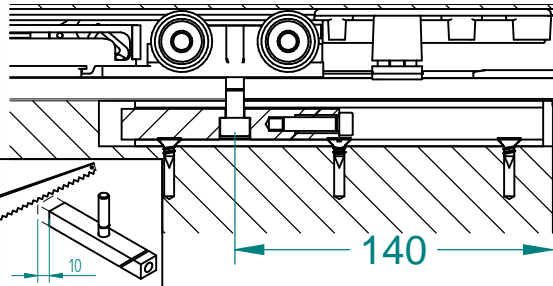

ESSENTIAL

IT: ANTA IN LEGNO
ES: PUERTA DE MADERA
UK: WOODEN PANEL
FR: VANTAIL EN BIOS
CZ: DŘEVĚNÉ DVEŘE