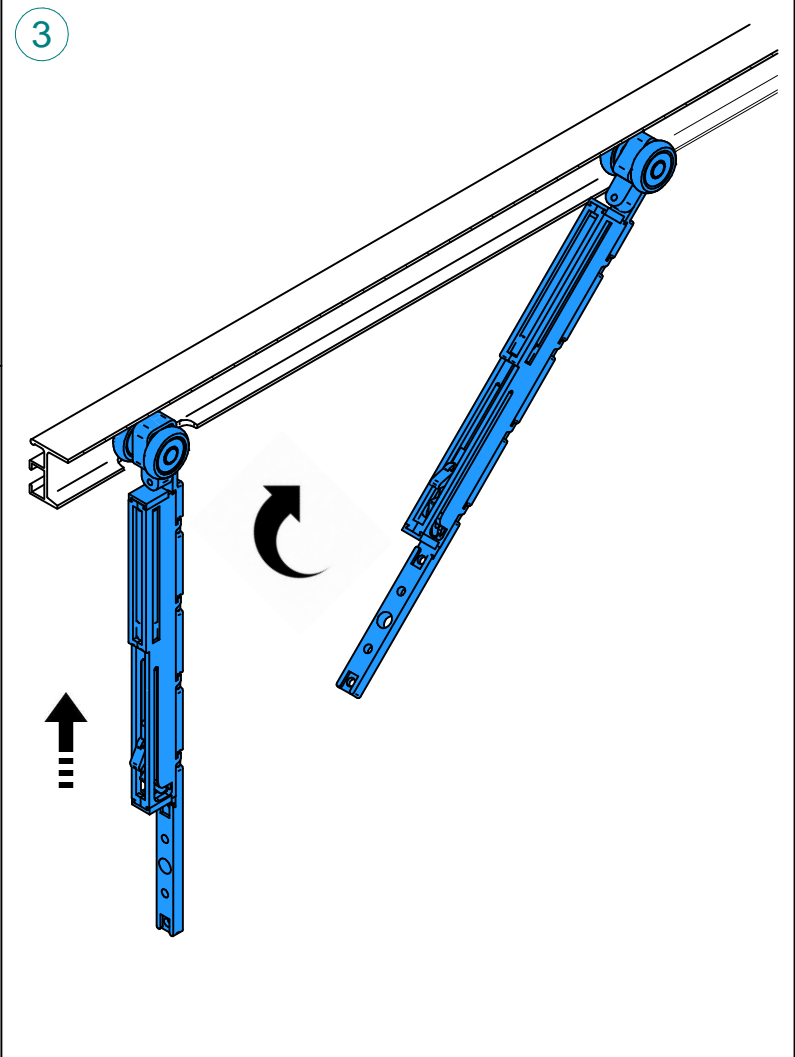

SCRIGNO® SLOW GLASS 60 Kg.

Ces informations sont remises à titre indicatif. SCRIGNO S.p.A. Unipersonale décline toutes responsabilités en cas d'erreur d'impression, de traduction, ou pour tout autre motif. Elle se réserve le droit d'apporter toute modification pour le montage et l'amélioration du produit sans préavis. Toute reproduction même partielle de ce document est formellement interdite.

Publikované údaje jsou pouze orientační. SCRIGNO S.p.A. Firma Unipersonale odmítá jakoukoli odpovědnost za možné nepřesnosti v obsahu, způsobené tiskovými chybami, chybným přepisem nebo z jakéhokoli jiného důvodu, a vyhrazuje si právo na provádění změn za účelem zlepšení výrobků bez předěšlého upozornění. Reprodukce, i částečná, je přísně zakázána zákonem