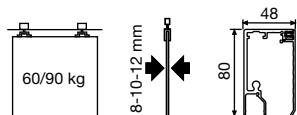

**Contenido:**

- 2 Mordazas
- 1 Tope superior
- 1 Tope inferior
- 1 Guiador inferior
- 2 Retenedores
- 2 Distanciador guiador

**39.1347.0**  
**39.1348.1**  
**39.1349.2:**

Perfil Guía con galería y Guía inferior

**39.1353.6:**  
Juego de tapetas laterales

**39.1330.4**  
**39.1317.5:**  
Junta salvacantos

Descripción	📦	Código		
		Silver Mariner	Aluminio Anodizado	Transparente
Perfil Guía con galería y Guía inferior 2 mts.	1	39.1347.0		
Perfil Guía con galería y Guía inferior 3 mts.	1	39.1348.1		
Perfil Guía con galería y Guía inferior 6 mts.	1	39.1349.2		
Juego accesorios grueso 8/10 mm. 60 kg.	1		39.1350.3	
Juego accesorios grueso 8/10 mm. 90 kg.	1		39.1351.4	
Juego accesorios grueso 10/12 mm. 90 kg.	1		39.1352.5	
Juego de tapas laterales	1		39.1353.6	
Juego de topes (adicionales)	1		P 39.1354.0	
Junta salvacantos V8-10 mm. 3 mts.	10			39.1317.5
Junta salvacantos V10-12 mm. 3 mts.	10			39.1330.4