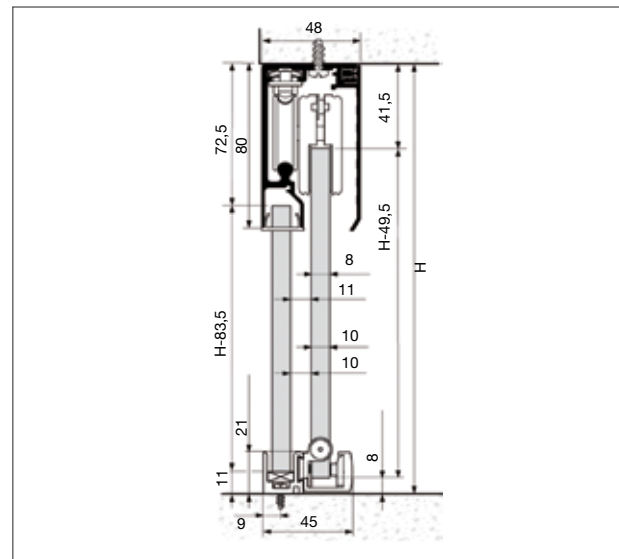

ROLL GLASS 60/90 "Expert" - Para hojas fijas y móviles de cristal con perfil inferior en hoja fija de apertura independiente hasta 90 Kg por hoja móvil

Aluminio Anodizado

KLEIN

Mínima separación entre vidrio fijo y corredero garantiza mayor estética. Perfil de aluminio anodizado a vista con acabado "Silver Mariner" (AA10 ISO 7599, 20 micras). Perfil único para combinar ambos paneles fijos y correderos para mejor estanqueidad de la aplicación y una instalación más sencilla. Galería clipada para una instalación rápida. Vidrio de 8, 10 o 12mm hasta 90Kg. Rodamientos de bolas para apertura suave. Instalación a techo o falso techo

Contenido:

- 2 Mordazas
- 1 Tope superior
- 1 Tope inferior
- 1 Guiador inferior
- 2 Retenedores
- 2 Distanciador guiador

39.1347.0
39.1348.1
39.1349.2:

Perfil Guía con galería y Guía inferior

39.1353.6:
Juego de tapetas laterales

39.1330.4
39.1317.5:
Junta salvacantos

Descripción	📦	Código		
		Silver Mariner	Aluminio Anodizado	Transparente
Perfil Guía con galería y Guía inferior 2 mts.	1	39.1347.0		
Perfil Guía con galería y Guía inferior 3 mts.	1	39.1348.1		
Perfil Guía con galería y Guía inferior 6 mts.	1	39.1349.2		
Juego accesorios grueso 8/10 mm. 60 kg.	1		39.1350.3	
Juego accesorios grueso 8/10 mm. 90 kg.	1		39.1351.4	
Juego accesorios grueso 10/12 mm. 90 kg.	1		39.1352.5	
Juego de tapas laterales	1		39.1353.6	
Juego de topes (adicionales)	1		P 39.1354.0	
Junta salvacantos V8-10 mm. 3 mts.	10			39.1317.5
Junta salvacantos V10-12 mm. 3 mts.	10			39.1330.4