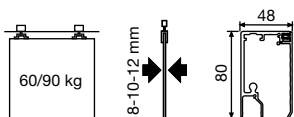

Contenido:

- 2 Mordazas
- 1 Tope superior
- 1 Tope inferior
- 1 Guiador inferior
- 2 Retenedores
- 2 Distanciador guiador

39.1347.0
39.1348.1
39.1349.2:

Perfil Guía con galería y Guía inferior

39.1353.6:
Juego de tapetas laterales

39.1330.4
39.1317.5:
Junta salvacantos

Descripción	📦	Código		
		Silver Mariner	Aluminio Anodizado	Transparente
Perfil Guía con galería y Guía inferior 2 mts.	1	39.1347.0		
Perfil Guía con galería y Guía inferior 3 mts.	1	39.1348.1		
Perfil Guía con galería y Guía inferior 6 mts.	1	39.1349.2		
Juego accesorios grueso 8/10 mm. 60 kg.	1		39.1350.3	
Juego accesorios grueso 8/10 mm. 90 kg.	1		39.1351.4	
Juego accesorios grueso 10/12 mm. 90 kg.	1		39.1352.5	
Juego de tapas laterales	1		39.1353.6	
Juego de topes (adicionales)	1		P 39.1354.0	
Junta salvacantos V8-10 mm. 3 mts.	10			39.1317.5
Junta salvacantos V10-12 mm. 3 mts.	10			39.1330.4