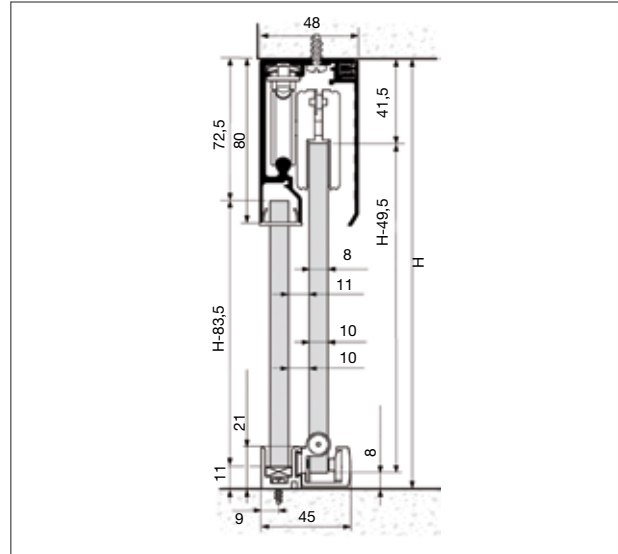

ROLL GLASS 60/90 "Expert" - Para hojas fijas y móviles de cristal con perfil inferior en hoja fija de apertura independiente hasta 90 Kg por hoja móvil

Aluminio Anodizado

KLEIN

Mínima separación entre vidrio fijo y corredero garantiza mayor estética. Perfil de aluminio anodizado a vista con acabado "Silver Mariner" (AA10 ISO 7599, 20 micras). Perfil único para combinar ambos paneles fijos y correderos para mejor estanqueidad de la aplicación y una instalación más sencilla. Galería clipada para una instalación rápida. Vidrio de 8, 10 o 12mm hasta 90Kg. Rodamientos de bolas para apertura suave. Instalación a techo o falso techo

Contenido:

- 2 Mordazas
- 1 Tope superior
- 1 Tope inferior
- 1 Guiador inferior
- 2 Retenedores
- 2 Distanciador guiador

39.1347.0
39.1348.1
39.1349.2:
Perfil Guía con galería y Guía inferior

39.1353.6:
Juego de tapetas laterales

39.1330.4
39.1317.5:
Junta salvacantos

Descripción	📦	Código		
		Silver Mariner	Aluminio Anodizado	Transparente
Perfil Guía con galería y Guía inferior 2 mts.	1	39.1347.0		
Perfil Guía con galería y Guía inferior 3 mts.	1	39.1348.1		
Perfil Guía con galería y Guía inferior 6 mts.	1	39.1349.2		
Juego accesorios grueso 8/10 mm. 60 kg.	1		39.1350.3	
Juego accesorios grueso 8/10 mm. 90 kg.	1		39.1351.4	
Juego accesorios grueso 10/12 mm. 90 kg.	1		39.1352.5	
Juego de tapas laterales	1		39.1353.6	
Juego de topes (adicionales)	1		P 39.1354.0	
Junta salvacantos V8-10 mm. 3 mts.	10			39.1317.5
Junta salvacantos V10-12 mm. 3 mts.	10			39.1330.4