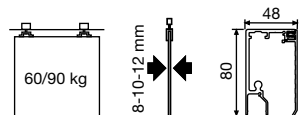

Contenido:

- 2 Mordazas
- 1 Tope superior
- 1 Tope inferior
- 1 Guiador inferior
- 2 Retenedores
- 2 Distanciador guiador

39.1347.0
39.1348.1
39.1349.2:
Perfil Guía con galería y Guía inferior

39.1353.6:
Juego de tapetas laterales

39.1330.4
39.1317.5:
Junta salvacantos

Descripción	📦	Código		
		Silver Mariner	Aluminio Anodizado	Transparente
Perfil Guía con galería y Guía inferior 2 mts.	1	39.1347.0		
Perfil Guía con galería y Guía inferior 3 mts.	1	39.1348.1		
Perfil Guía con galería y Guía inferior 6 mts.	1	39.1349.2		
Juego accesorios grueso 8/10 mm. 60 kg.	1		39.1350.3	
Juego accesorios grueso 8/10 mm. 90 kg.	1		39.1351.4	
Juego accesorios grueso 10/12 mm. 90 kg.	1		39.1352.5	
Juego de tapas laterales	1		39.1353.6	
Juego de topes (adicionales)	1		P 39.1354.0	
Junta salvacantos V8-10 mm. 3 mts.	10			39.1317.5
Junta salvacantos V10-12 mm. 3 mts.	10			39.1330.4