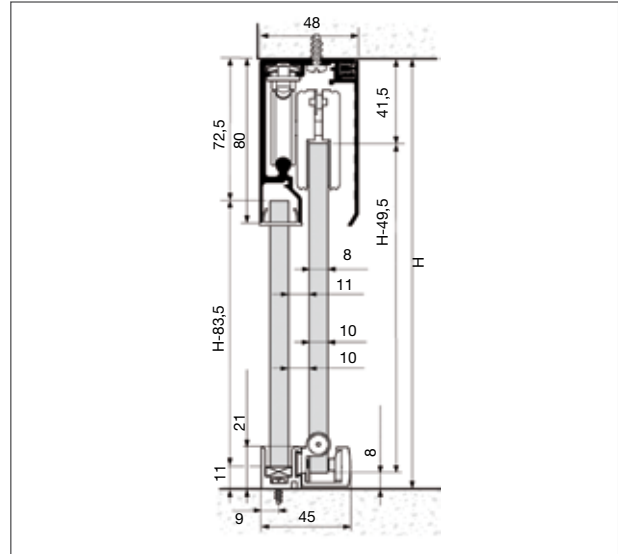

**ROLL GLASS 60/90 "Expert"** - Para hojas fijas y móviles de cristal con perfil inferior en hoja fija de apertura independiente hasta 90 Kg por hoja móvil

Aluminio Anodizado

**KLEIN**

Mínima separación entre vidrio fijo y corredero garantiza mayor estética. Perfil de aluminio anodizado a vista con acabado "Silver Mariner" (AA10 ISO 7599, 20 micras). Perfil único para combinar ambos paneles fijos y correderos para mejor estanqueidad de la aplicación y una instalación más sencilla. Galería clipada para una instalación rápida. Vidrio de 8, 10 o 12mm hasta 90Kg. Rodamientos de bolas para apertura suave. Instalación a techo o falso techo

**Contenido:**

- 2 Mordazas
- 1 Tope superior
- 1 Tope inferior
- 1 Guiador inferior
- 2 Retenedores
- 2 Distanciador guiador

**39.1347.0**  
**39.1348.1**  
**39.1349.2:**

Perfil Guía con galería y Guía inferior

**39.1353.6:**  
Juego de tapetas laterales

**39.1330.4**  
**39.1317.5:**  
Junta salvacantos

Descripción	📦	Código		
		Silver Mariner	Aluminio Anodizado	Transparente
Perfil Guía con galería y Guía inferior 2 mts.	1	39.1347.0		
Perfil Guía con galería y Guía inferior 3 mts.	1	39.1348.1		
Perfil Guía con galería y Guía inferior 6 mts.	1	39.1349.2		
Juego accesorios grueso 8/10 mm. 60 kg.	1		39.1350.3	
Juego accesorios grueso 8/10 mm. 90 kg.	1		39.1351.4	
Juego accesorios grueso 10/12 mm. 90 kg.	1		39.1352.5	
Juego de tapas laterales	1		39.1353.6	
Juego de topes (adicionales)	1		P 39.1354.0	
Junta salvacantos V8-10 mm. 3 mts.	10			39.1317.5
Junta salvacantos V10-12 mm. 3 mts.	10			39.1330.4