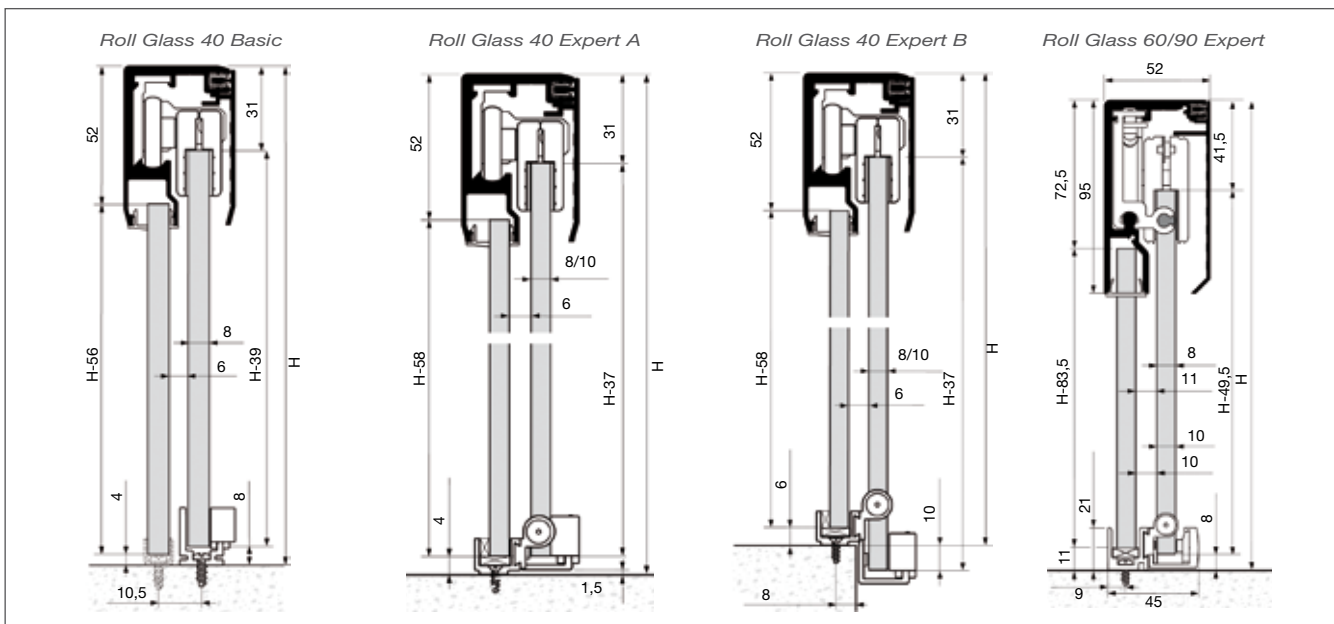

ROLL GLASS 40/60/90 Autoportante - Para hojas fijas y móviles de cristal fijada entre paredes de apertura independiente hasta 90 Kg por hoja móvil
Aluminio Anodizado

KLEIN

Ideal para mamparas de ducha. Perfil de aluminio anodizado a vista con acabado "Silver Mariner" (AA10 ISO 7599, 20 micras). Perfil único para combinar ambos paneles fijos y correderos para mejor estanqueidad de la aplicación y una instalación más sencilla. Galería clipada para una instalación rápida. Vidrio de 8 o 10mm hasta 90Kg. Rodamientos de bolas para apertura suave. Topes retenedores para un cierre óptimo. Instalación autoportante de pared a pared. Según modelos opción de perfil inferior

Contenido ROLL GLASS 40:

- 2 Mordazas
- 2 Pletinas unión
- 2 Retenedores
- 2 Soportes laterales
- 1 Guiador inferior + funda
- 1 Tope inferior en Expert A y B

Contenido ROLL GLASS 60/90:

- 2 Mordazas
- 1 Tope inferior
- 1 Guiador inferior
- 1 Empalme cierre
- 1 Empalme apertura
- 2 Retenedores
- 2 Escuadras laterales
- 2 Distanciadores