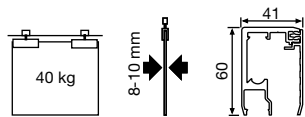

Contenido ROLL GLASS 40:

- 2 Mordazas
- 2 Pletinas unión
- 2 Retenedores
- 2 Soportes laterales
- 1 Guiador inferior + funda
- 1 Tope inferior en Expert A y B

Contenido ROLL GLASS 60/90:

- 2 Mordazas
- 1 Tope inferior
- 1 Guiador inferior
- 1 Empalme cierre
- 1 Empalme apertura
- 2 Retenedores
- 2 Escuadras laterales
- 2 Distanciadores