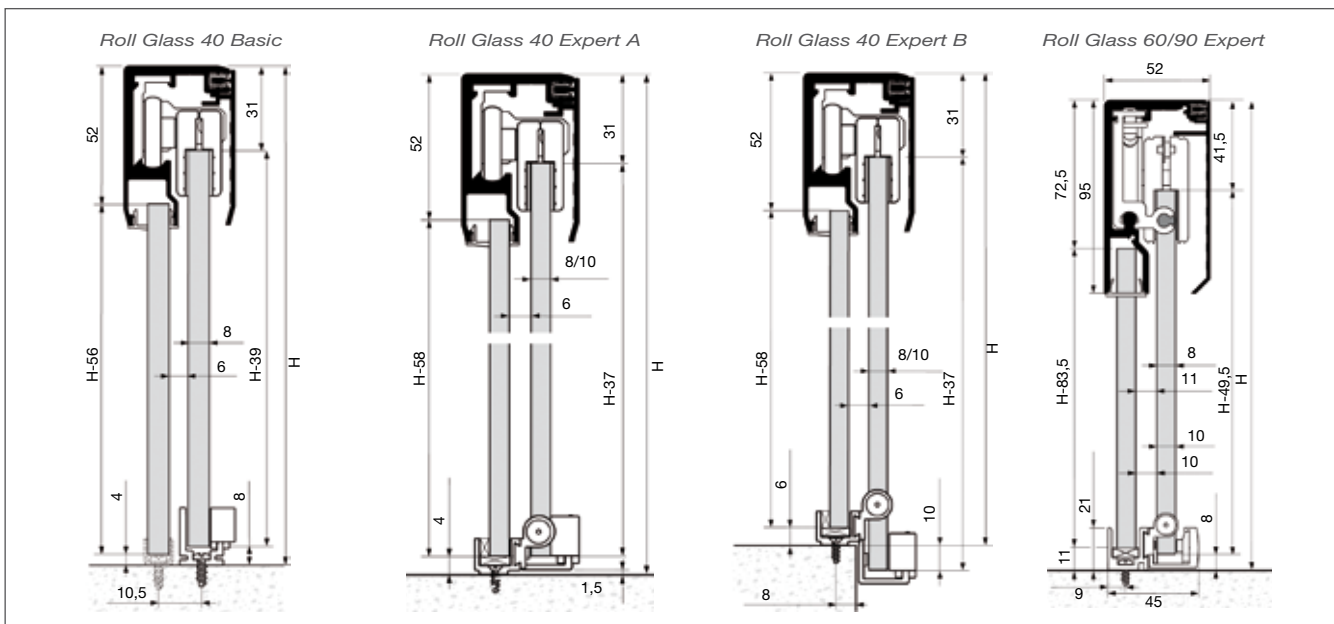

ROLL GLASS 40/60/90 Autoportante - Para hojas fijas y móviles de cristal fijada entre paredes de apertura independiente hasta 90 Kg por hoja móvil
Aluminio Anodizado

KLEIN

Ideal para mamparas de ducha. Perfil de aluminio anodizado a vista con acabado "Silver Mariner" (AA10 ISO 7599, 20 micras). Perfil único para combinar ambos paneles fijos y correderos para mejor estanqueidad de la aplicación y una instalación más sencilla. Galería clipada para una instalación rápida. Vidrio de 8 o 10mm hasta 90Kg. Rodamientos de bolas para apertura suave. Topes retenedores para un cierre óptimo. Instalación autoportante de pared a pared. Según modelos opción de perfil inferior

Contenido ROLL GLASS 40:

- 2 Mordazas
- 2 Pletinas unión
- 2 Retenedores
- 2 Soportes laterales
- 1 Guiador inferior + funda
- 1 Tope inferior en Expert A y B

Contenido ROLL GLASS 60/90:

- 2 Mordazas
- 1 Tope inferior
- 1 Guiador inferior
- 1 Empalme cierre
- 1 Empalme apertura
- 2 Retenedores
- 2 Escuadras laterales
- 2 Distanciadores

Descripción	Código	Código	
		V8	V10
KIT 2 mts Basic	1	P 39.1932.4	P 39.1933.5
KIT 2 mts Expert A	1	P 39.1934.6	P 39.1935.0
KIT 2 mts Expert B	1	P 39.1936.1	P 39.1937.2

Juego salvacantos 39.1317.5 Para V8-10