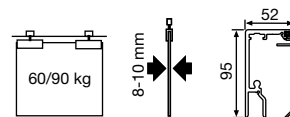

Descripción	Código
Kit 3 mts./60 Kgs.	1 P 39.1441.3
Kit 3 mts./90 Kgs.	1 P 39.1442.4