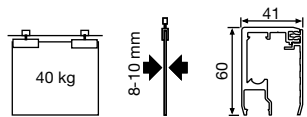

Contenido ROLL GLASS 40:

- 2 Mordazas
- 2 Pletinas unión
- 2 Retenedores
- 2 Soportes laterales
- 1 Guiador inferior + funda
- 1 Tope inferior en Expert A y B

Contenido ROLL GLASS 60/90:

- 2 Mordazas
- 1 Tope inferior
- 1 Guiador inferior
- 1 Empalme cierre
- 1 Empalme apertura
- 2 Retenedores
- 2 Escuadras laterales
- 2 Distanciadores