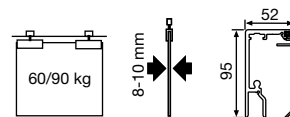

Contenido ROLL GLASS 40:

- 2 Mordazas
- 2 Pletinas unión
- 2 Retenedores
- 2 Soportes laterales
- 1 Guiador inferior + funda
- 1 Tope inferior en Expert A y B

Contenido ROLL GLASS 60/90:

- 2 Mordazas
- 1 Tope inferior
- 1 Guiador inferior
- 1 Empalme cierre
- 1 Empalme apertura
- 2 Retenedores
- 2 Escuadras laterales
- 2 Distanciadores

Descripción	Código	Código	
		V8	V10
KIT 2 mts Basic	1	P 39.1932.4	P 39.1933.5
KIT 2 mts Expert A	1	P 39.1934.6	P 39.1935.0
KIT 2 mts Expert B	1	P 39.1936.1	P 39.1937.2

Juego salvacantos 39.1317.5 Para V8-10