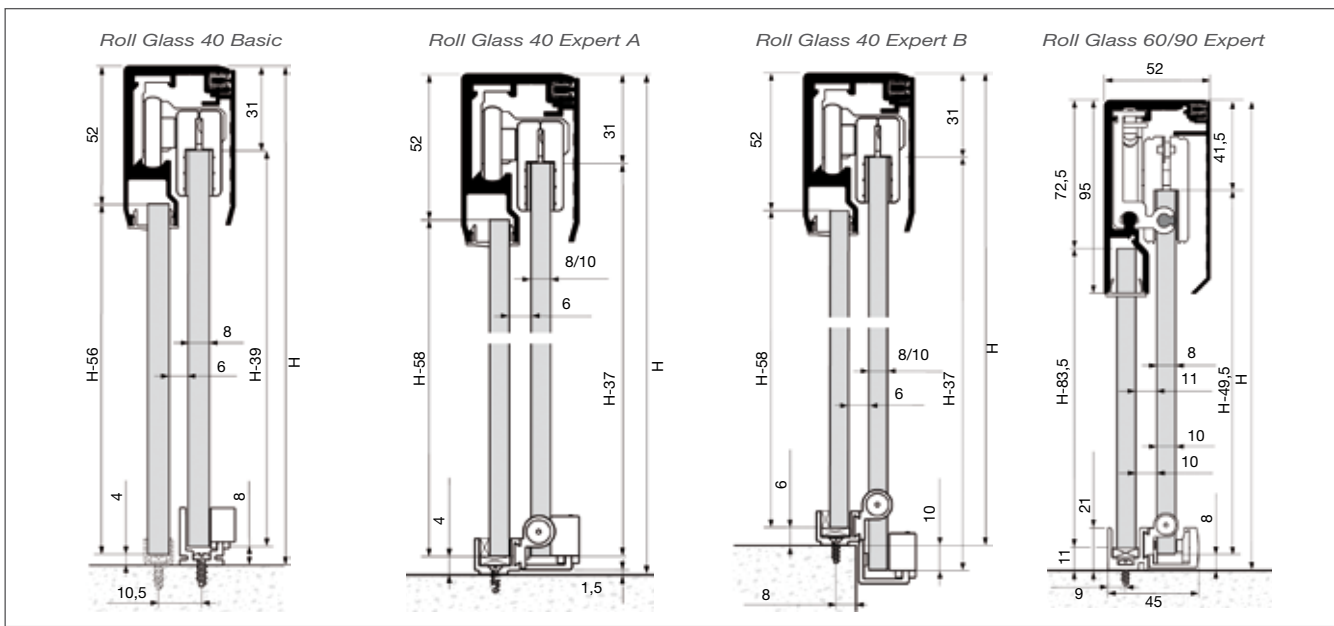

ROLL GLASS 40/60/90 Autoportante - Para hojas fijas y móviles de cristal fijada entre paredes de apertura independiente hasta 90 Kg por hoja móvil
Aluminio Anodizado

KLEIN

Ideal para mamparas de ducha. Perfil de aluminio anodizado a vista con acabado "Silver Mariner" (AA10 ISO 7599, 20 micras). Perfil único para combinar ambos paneles fijos y correderos para mejor estanqueidad de la aplicación y una instalación más sencilla. Galería clipada para una instalación rápida. Vidrio de 8 o 10mm hasta 90Kg. Rodamientos de bolas para apertura suave. Topes retenedores para un cierre óptimo. Instalación autoportante de pared a pared. Según modelos opción de perfil inferior

Contenido ROLL GLASS 40:

- 2 Mordazas
- 2 Pletinas unión
- 2 Retenedores
- 2 Soportes laterales
- 1 Guiador inferior + funda
- 1 Tope inferior en Expert A y B

Contenido ROLL GLASS 60/90:

- 2 Mordazas
- 1 Tope inferior
- 1 Guiador inferior
- 1 Empalme cierre
- 1 Empalme apertura
- 2 Retenedores
- 2 Escuadras laterales
- 2 Distanciadores

Descripción	Código	Código	
		V8	V10
KIT 2 mts Basic	1	P 39.1932.4	P 39.1933.5
KIT 2 mts Expert A	1	P 39.1934.6	P 39.1935.0
KIT 2 mts Expert B	1	P 39.1936.1	P 39.1937.2

Juego salvacantos 39.1317.5 Para V8-10