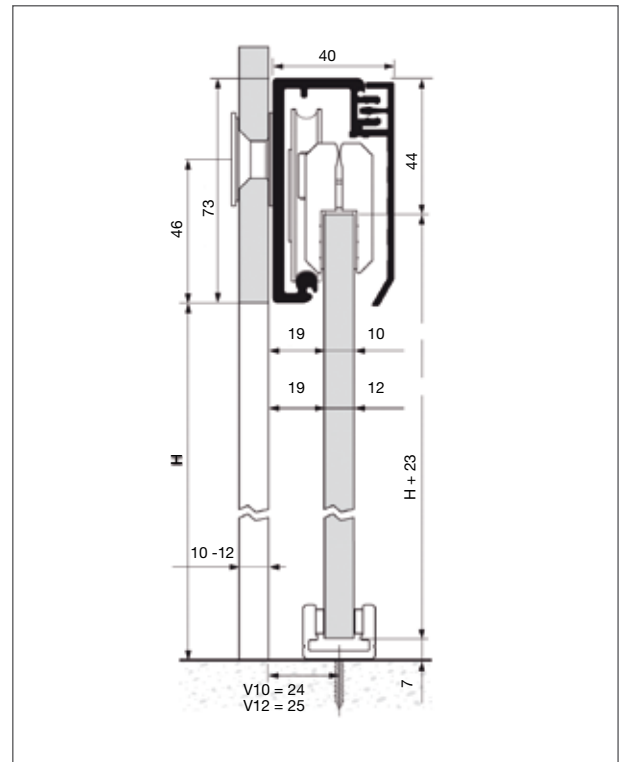

GUÍAS Y HERRAJES PUERTAS CORREDERAS CRISTAL

UNIK AIR - Para 1 hoja móvil de cristal en paredes de cristal hasta 90 Kg.
Aluminio Anodizado

KLEIN

6.04

Herrajes para puertas correderas

Perfil de aluminio anodizado a vista con acabado "inox". Galería clipada para una instalación rápida. Vidrio de 10 o 12 mm hasta 90 Kg. Rodamientos de bolas para apertura suave e eficiente. Topes retenedores para un cierre óptimo. Instalación a pared de vidrio.

Descripción	Código	Código	
		V10	V12
KIT 2 mts	1	P 39.1944.2	P 39.1947.5
KIT 2,5 mts	1	P 39.1945.3	P 39.1948.6
KIT 3 mts	1	P 39.1946.4	P 39.1949.0

Guías y herrajes puerta

MENGUAL
HERRAJES PARA MADERA

27
6.04