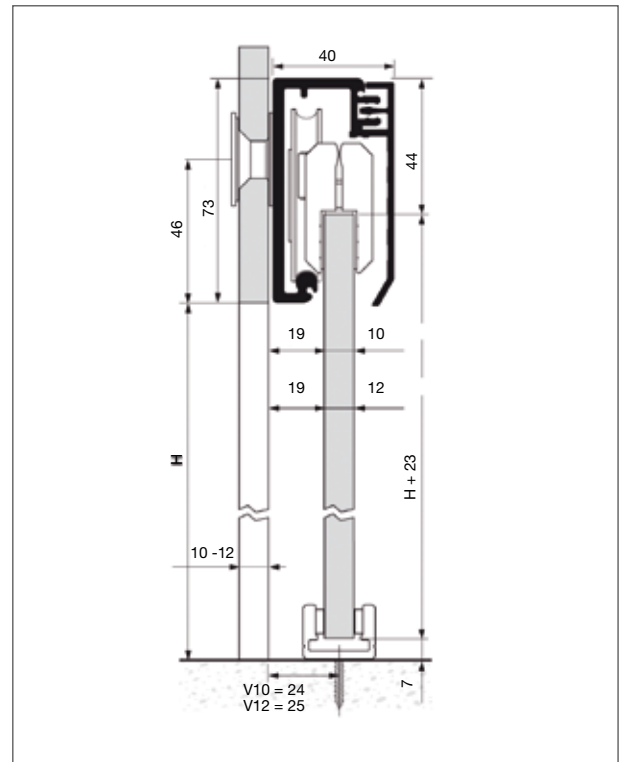

# GUÍAS Y HERRAJES PUERTAS CORREDERAS CRISTAL

**UNIK AIR** - Para 1 hoja móvil de cristal en paredes de cristal hasta 90 Kg.  
Aluminio Anodizado

**KLEIN**

6.04

Herrajes para puertas correderas

Perfil de aluminio anodizado a vista con acabado "inox". Galería clipada para una instalación rápida. Vidrio de 10 o 12 mm hasta 90 Kg. Rodamientos de bolas para apertura suave e eficiente. Topes retenedores para un cierre óptimo. Instalación a pared de vidrio.

Descripción	Código	Código	
		V10	V12
KIT 2 mts	1	P 39.1944.2	P 39.1947.5
KIT 2,5 mts	1	P 39.1945.3	P 39.1948.6
KIT 3 mts	1	P 39.1946.4	P 39.1949.0

Guías y herrajes puerta

**MENGUAL**  
HERRAJES PARA PUERTAS