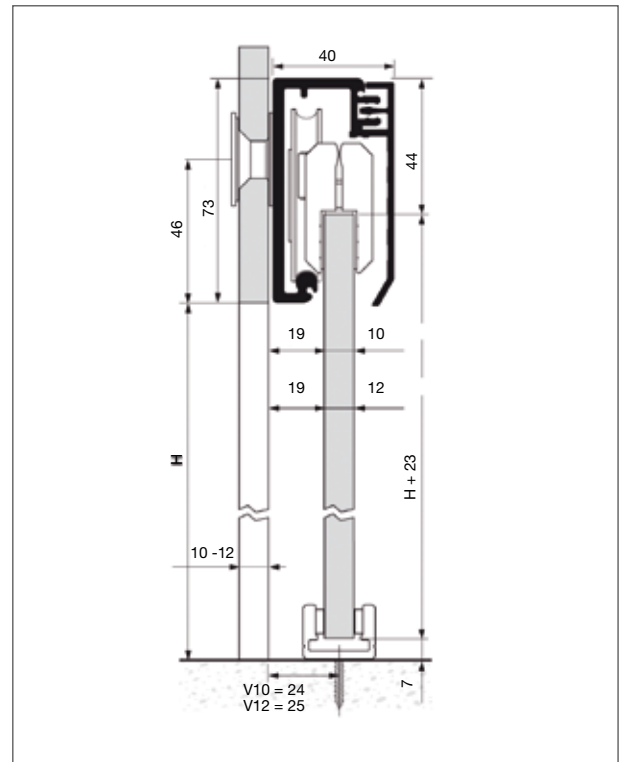

GUÍAS Y HERRAJES PUERTAS CORREDERAS CRISTAL

UNIK AIR - Para 1 hoja móvil de cristal en paredes de cristal hasta 90 Kg.
Aluminio Anodizado

KLEIN

6.04

Herrajes para puertas correderas

Guías y herrajes puerta

Perfil de aluminio anodizado a vista con acabado "inox". Galería clipada para una instalación rápida. Vidrio de 10 o 12 mm hasta 90 Kg. Rodamientos de bolas para apertura suave e eficiente. Topes retenedores para un cierre óptimo. Instalación a pared de vidrio.

| Descripción | Código | Código | |
|-------------|--------|-------------|-------------|
| | | V10 | V12 |
| KIT 2 mts | 1 | P 39.1944.2 | P 39.1947.5 |
| KIT 2,5 mts | 1 | P 39.1945.3 | P 39.1948.6 |
| KIT 3 mts | 1 | P 39.1946.4 | P 39.1949.0 |