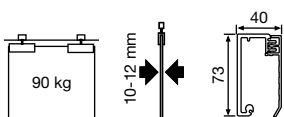

Perfil de aluminio anodizado a vista con acabado "inox". Galería clipada para una instalación rápida. Vidrio de 10 o 12 mm hasta 90 Kg. Rodamientos de bolas para apertura suave e eficiente. Topes retenedores para un cierre óptimo. Instalación a pared de vidrio.

| Descripción | Código | Código | |
|-------------|--------|-------------|-------------|
| | | V10 | V12 |
| KIT 2 mts | 1 | P 39.1944.2 | P 39.1947.5 |
| KIT 2,5 mts | 1 | P 39.1945.3 | P 39.1948.6 |
| KIT 3 mts | 1 | P 39.1946.4 | P 39.1949.0 |