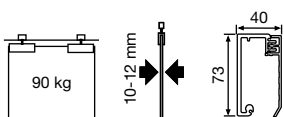

GUÍAS Y HERRAJES PUERTAS CORREDERAS CRISTAL

UNIK AIR - Para 1 hoja móvil de cristal en paredes de cristal hasta 90 Kg.
Aluminio Anodizado

KLEIN

6.04

Herrajes para puertas correderas

Perfil de aluminio anodizado a vista con acabado "inox". Galería clipada para una instalación rápida. Vidrio de 10 o 12 mm hasta 90 Kg. Rodamientos de bolas para apertura suave e eficiente. Topes retenedores para un cierre óptimo. Instalación a pared de vidrio.

Descripción	Código	Código	
		V10	V12
KIT 2 mts	1	P 39.1944.2	P 39.1947.5
KIT 2,5 mts	1	P 39.1945.3	P 39.1948.6
KIT 3 mts	1	P 39.1946.4	P 39.1949.0

Guías y herrajes puerta

MENGUAL
HERRAJES PARA MADERA

27
6.04