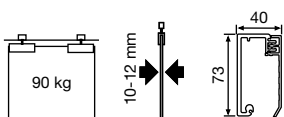

# GUÍAS Y HERRAJES PUERTAS CORREDERAS CRISTAL

**UNIK AIR** - Para 1 hoja móvil de cristal en paredes de cristal hasta 90 Kg.  
Aluminio Anodizado

**KLEIN**

6.04

Herrajes para puertas correderas

Perfil de aluminio anodizado a vista con acabado "inox". Galería clipada para una instalación rápida. Vidrio de 10 o 12 mm hasta 90 Kg. Rodamientos de bolas para apertura suave e eficiente. Topes retenedores para un cierre óptimo. Instalación a pared de vidrio.

Descripción	Código	Código	
		V10	V12
KIT 2 mts	1	P 39.1944.2	P 39.1947.5
KIT 2,5 mts	1	P 39.1945.3	P 39.1948.6
KIT 3 mts	1	P 39.1946.4	P 39.1949.0

Guías y herrajes puerta

**MENGUAL**  
HERRAJES PARA PUERTAS