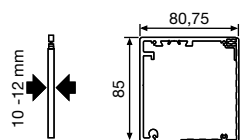

Contenido:

- 1 Perfil de 2, 2.5, 3 metros con galería y transmisión pre montada
- 2 Mordazas
- 2 Retenedores
- 1 Guiador inferior
- 2 Distanciadores guiador
- 2 Topes laterales
- 2 Tapas laterales perfil
- 2 Tiradores dobles inox
- 6 Fijación air

Suave apertura y autocierre con velocidad regulable "Self Closing".

Kit	Ancho hoja (en mm)	Alto hoja			
		V10		V12	
		máx (en mm)	mín (en mm)	máx (en mm)	mín (en mm)
2 mts	1000	3000	2200	3000	1830
2,5 mts	1250	2900	1760	2400	1470
3 mts	1500	2400	1470	-	-

Para un correcto funcionamiento del sistema, las medidas de la hoja deben seguir las pautas aconsejadas de ancho y máximo alto especificadas en la tabla.

Descripción	Mano	Código	Código	
			Cristal 10 mm.	Cristal 12 mm.
Kit 2 mts.	Derecha	1	P 39.2091.2	P 39.2095.6
Kit 2 mts.	Izquierda	1	P 39.2092.3	P 39.2096.0
Kit 2,5 mts.	Derecha	1	P 39.2093.4	P 39.2097.1
Kit 2,5 mts.	Izquierda	1	P 39.2094.5	P 39.2098.2
Kit 3 mts.	Derecha	1	P 39.2099.3	
Kit 3 mts.	Izquierda	1	P 39.2100.4	