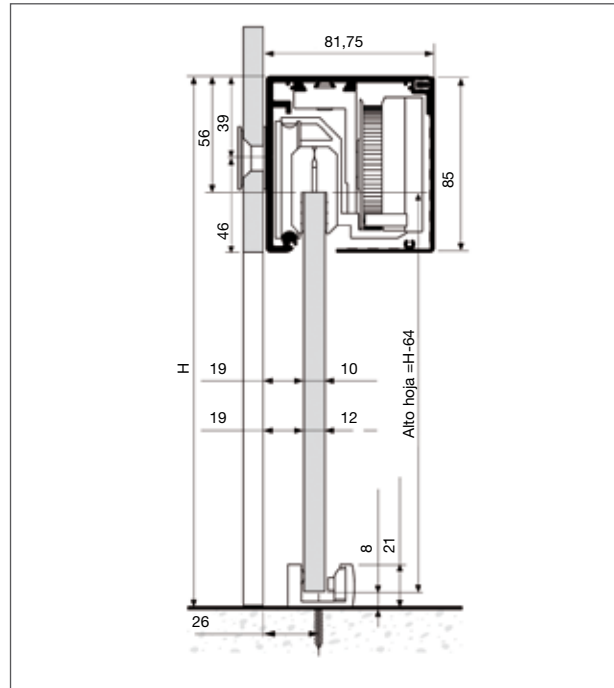

UNIKAIR SELF está diseñado para instalar una puerta de cristal corredera con autocierre a una pared de vidrio. Sistema de autocierre avanzado con velocidad regulable. Perfil de aluminio anodizado a vista con acabado "INOX". Galería clipada para una instalación rápida. Vidrio de 10 o 12 mm Rodamientos de bolas para apertura suave. Instalación a pared.

Contenido:

- 1 Perfil de 2, 2.5, 3 metros con galería y transmisión pre montada
- 2 Mordazas
- 2 Retenedores
- 1 Guiador inferior
- 2 Distanciadores guiador
- 2 Topes laterales
- 2 Tapas laterales perfil
- 2 Tiradores dobles inox
- 6 Fijación air

Suave apertura y autocierre con velocidad regulable "Self Closing".

Kit	Ancho hoja (en mm)	Alto hoja			
		V10		V12	
		máx (en mm)	mín (en mm)	máx (en mm)	mín (en mm)
2 mts	1000	3000	2200	3000	1830
2,5 mts	1250	2900	1760	2400	1470
3 mts	1500	2400	1470	-	-

Para un correcto funcionamiento del sistema, las medidas de la hoja deben seguir las pautas aconsejadas de ancho y máximo alto especificadas en la tabla.

Descripción	Mano	Código	Código	
			Cristal 10 mm.	Cristal 12 mm.
Kit 2 mts.	Derecha	1	P 39.2091.2	P 39.2095.6
Kit 2 mts.	Izquierda	1	P 39.2092.3	P 39.2096.0
Kit 2,5 mts.	Derecha	1	P 39.2093.4	P 39.2097.1
Kit 2,5 mts.	Izquierda	1	P 39.2094.5	P 39.2098.2
Kit 3 mts.	Derecha	1	P 39.2099.3	
Kit 3 mts.	Izquierda	1	P 39.2100.4	