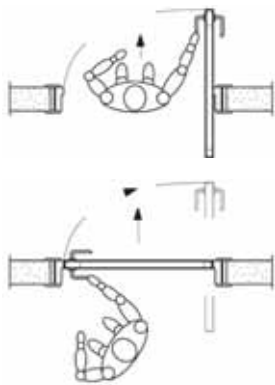

- Indicar Luz de paso
- Indicar Mano:
Deberemos de posicionarnos en la cara enrasada de la puerta e indicar la mano hacia donde abre la puerta. Por ejemplo, según Figura 1, la apertura es izquierda

Figura 1

Cotas de montaje

Tiene mano. Detallar que mano se requiere al realizar el pedido

Descripción	Cant.	Código
Sistema rototraslante	1	EG.S109.2

SWING LIFE WOOD ABS - Kit accesorios sistema rototraslante

Swing Life Wood: la solución rototraslante con ABS.
Swing Life con ABS es una nueva alternativa a las puertas batientes o plegables estándar, para los casos en que se necesita optimizar con elegancia y máxima funcionalidad los espacios limitados de algunos ambientes.