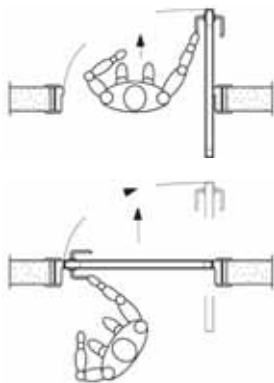

La presencia del ABS hace de esta solución de diseño refinado y actual, un producto completo y seguro.

Contenido:

- Cerco en aluminio para recibir con Herraje rototraslante incorporado.
- ABS de serie.

Pasos para realizar el pedido:

- Indicar Luz de paso
- Indicar Mano:
Deberemos de posicionarnos en la cara enrasada de la puerta e indicar la mano hacia donde abre la puerta. Por ejemplo, según Figura 1, la apertura es izquierda

Figura 1