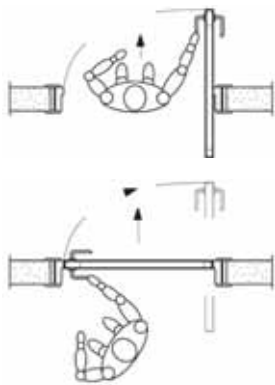

**Pasos para realizar el pedido:**

- Indicar Luz de paso
- Indicar Mano:  
Deberemos de posicionarnos en la cara enrasada de la puerta e indicar la mano hacia donde abre la puerta. Por ejemplo, según Figura 1, la apertura es izquierda

Figura 1

Cotas de montaje

Tiene mano. Detallar que mano se requiere al realizar el pedido

Descripción	Código
Sistema rototraslante	EG.S109.2