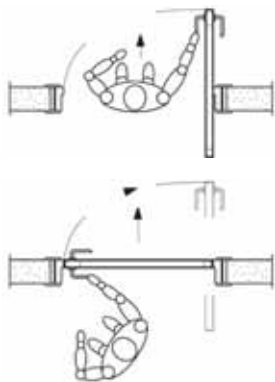

Cotas de montaje

No tiene mano. Reversible

Descripción	Código
Kit accesorios	SW.O109.2