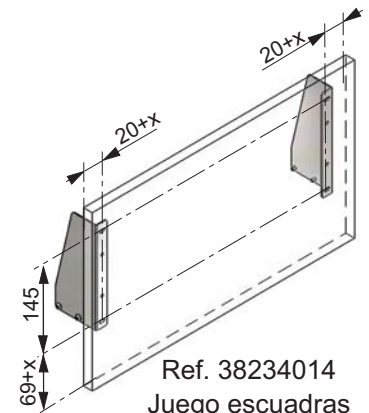

- 1.- Desmontar las guías presionando hacia arriba la patilla.  
*Take off the runners pressing the plastic piece up*

- 2.- Montar la guía según las distintas opciones indicadas.  
*Fix the runner as per the different options indicated below.*

**OPCIÓN A: SIN PUERTA**  
*OPTION A: WITHOUT DOOR*

**OPCIÓN B: PUERTA FRONTAL EXTERIOR**  
*OPTION B: EXTERIOR FRONTAL DOOR*

Ref. 38234014  
Juego escuadras  
Set of brackets

**OPCIÓN C: PUERTA FRONTAL INTERIOR**  
*OPTION C: INTERIOR FRONTAL DOOR*