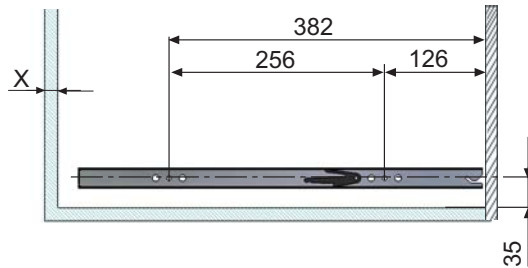

- 1.- Desmontar las guías presionando hacia arriba la patilla.  
*Take off the runners pressing the plastic piece up*

- 2.- Montar la guía según las distintas opciones indicadas.  
*Fix the runner as per the different options indicated below.*

**OPCIÓN A: SIN PUERTA**  
*OPTION A: WITHOUT DOOR*

**OPCIÓN B: PUERTA FRONTAL EXTERIOR**  
*OPTION B: EXTERIOR FRONTAL DOOR*

Ref. 38234014  
Juego escuadras  
Set of brackets

**OPCIÓN C: PUERTA FRONTAL INTERIOR**  
*OPTION C: INTERIOR FRONTAL DOOR*

Ref. 38234014  
Juego escuadras  
Set of brackets

**OPCIÓN D: PUERTA ABISAGRADA (1 BISAGRA)**

*OPTION D: HINGED DOOR ( 1 HINGE)*

1 unidad ref. 38140314

1 unit ref. 38140314

**OPCIÓN E: PUERTA ABISAGRADA (2 BISAGRAS)**