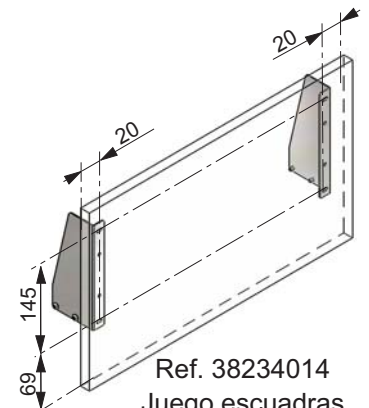

**OPCIÓN A: SIN PUERTA**  
*OPTION A: WITHOUT DOOR*

**OPCIÓN B: PUERTA FRONTAL EXTERIOR**  
*OPTION B: EXTERIOR FRONTAL DOOR*

Ref. 38234014  
Juego escuadras  
Set of brackets

**OPCIÓN C: PUERTA FRONTAL INTERIOR**  
*OPTION C: INTERIOR FRONTAL DOOR*

Ref. 38234014  
Juego escuadras  
Set of brackets

**OPCIÓN D: PUERTA ABISAGRADA (1 BISAGRA)**

*OPTION D: HINGED DOOR ( 1 HINGE)*

1 unidad ref. 38140314

1 unit ref. 38140314

**OPCIÓN E: PUERTA ABISAGRADA (2 BISAGRAS)**