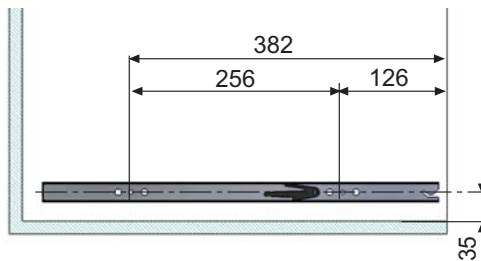

- 1.- Desmontar las guías presionando hacia arriba la patilla.  
*Take off the runners pressing the plastic piece up*

- 2.- Montar la guía según las distintas opciones indicadas.  
*Fix the runner as per the different options indicated below.*

**OPCIÓN A: SIN PUERTA**  
*OPTION A: WITHOUT DOOR*

**OPCIÓN B: PUERTA FRONTAL EXTERIOR**  
*OPTION B: EXTERIOR FRONTAL DOOR*

Ref. 38234014  
Juego escuadras  
Set of brackets

**OPCIÓN C: PUERTA FRONTAL INTERIOR**  
*OPTION C: INTERIOR FRONTAL DOOR*