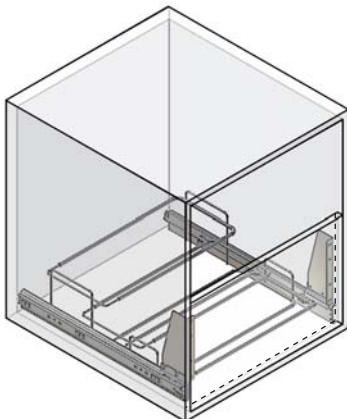

**OPCIÓN A: SIN PUERTA**  
*OPTION A: WITHOUT DOOR*

**OPCIÓN B: PUERTA FRONTAL EXTERIOR**  
*OPTION B: EXTERIOR FRONTAL DOOR*

Ref. 38234014  
Juego escuadras  
Set of brackets

**OPCIÓN C: PUERTA FRONTAL INTERIOR**  
*OPTION C: INTERIOR FRONTAL DOOR*

Ref. 38234014  
Juego escuadras  
Set of brackets

**OPCIÓN D: PUERTA ABISAGRADA (1 BISAGRA)**

*OPTION D: HINGED DOOR ( 1 HINGE)*

1 unidad ref. 38140314

1 unit ref. 38140314

**OPCIÓN E: PUERTA ABISAGRADA (2 BISAGRAS)**

*OPTION E: HINGED DOOR (2 HINGES)*

2 unidades ref. 381403

2 unit ref. 381403