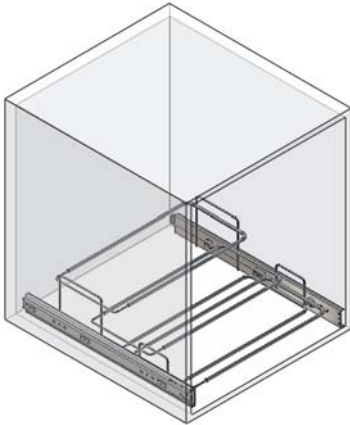

- 1.- Desmontar las guías presionando hacia arriba la patilla.  
*Take off the runners pressing the plastic piece up*

- 2.- Montar la guía según las distintas opciones indicadas.  
*Fix the runner as per the different options indicated below.*

**OPCIÓN A: SIN PUERTA**  
*OPTION A: WITHOUT DOOR*

**OPCIÓN B: PUERTA FRONTAL EXTERIOR**  
*OPTION B: EXTERIOR FRONTAL DOOR*

Ref. 38234014  
Juego escuadras  
Set of brackets

**OPCIÓN C: PUERTA FRONTAL INTERIOR**  
*OPTION C: INTERIOR FRONTAL DOOR*

Ref. 38234014  
Juego escuadras  
Set of brackets

**OPCIÓN D: PUERTA ABISAGRADA (1 BISAGRA)**

*OPTION D: HINGED DOOR ( 1 HINGE)*

1 unidad ref. 38140314

1 unit ref. 38140314

**OPCIÓN E: PUERTA ABISAGRADA (2 BISAGRAS)**