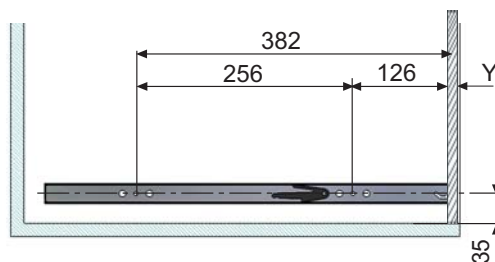

**OPCIÓN A: SIN PUERTA**  
*OPTION A: WITHOUT DOOR*

**OPCIÓN B: PUERTA FRONTAL EXTERIOR**  
*OPTION B: EXTERIOR FRONTAL DOOR*

Ref. 38234014  
Juego escuadras  
Set of brackets

**OPCIÓN C: PUERTA FRONTAL INTERIOR**  
*OPTION C: INTERIOR FRONTAL DOOR*

Ref. 38234014  
Juego escuadras  
Set of brackets

**OPCIÓN D: PUERTA ABISAGRADA (1 BISAGRA)**

*OPTION D: HINGED DOOR ( 1 HINGE)*

1 unidad ref. 38140314

1 unit ref. 38140314

**OPCIÓN E: PUERTA ABISAGRADA (2 BISAGRAS)**