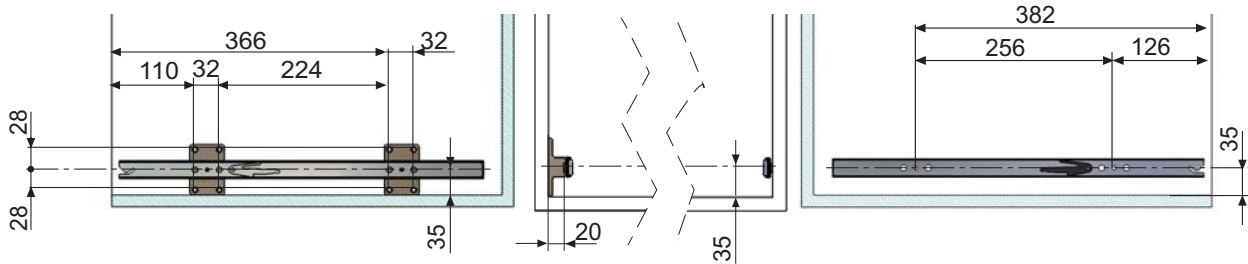

**OPCIÓN A: SIN PUERTA**  
*OPTION A: WITHOUT DOOR*

**OPCIÓN B: PUERTA FRONTAL EXTERIOR**  
*OPTION B: EXTERIOR FRONTAL DOOR*

Ref. 38234014  
Juego escuadras  
Set of brackets

**OPCIÓN C: PUERTA FRONTAL INTERIOR**  
*OPTION C: INTERIOR FRONTAL DOOR*

Ref. 38234014  
Juego escuadras  
Set of brackets

**OPCIÓN D: PUERTA ABISAGRADA (1 BISAGRA)**

*OPTION D: HINGED DOOR ( 1 HINGE)*

1 unidad ref. 38140314

1 unit ref. 38140314

**OPCIÓN E: PUERTA ABISAGRADA (2 BISAGRAS)**