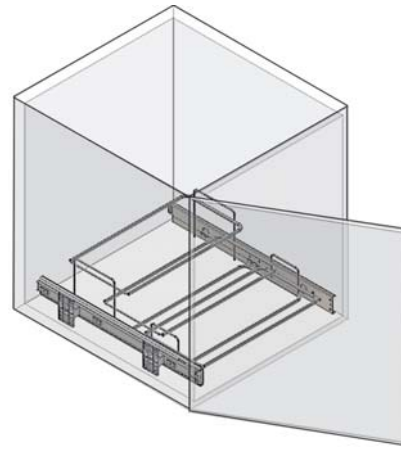

**OPCIÓN A: SIN PUERTA**  
*OPTION A: WITHOUT DOOR*

**OPCIÓN B: PUERTA FRONTAL EXTERIOR**  
*OPTION B: EXTERIOR FRONTAL DOOR*

Ref. 38234014  
Juego escuadras  
Set of brackets

**OPCIÓN C: PUERTA FRONTAL INTERIOR**  
*OPTION C: INTERIOR FRONTAL DOOR*

Ref. 38234014  
Juego escuadras  
Set of brackets

**OPCIÓN D: PUERTA ABISAGRADA (1 BISAGRA)**

*OPTION D: HINGED DOOR ( 1 HINGE)*

1 unidad ref. 38140314

1 unit ref. 38140314

**OPCIÓN E: PUERTA ABISAGRADA (2 BISAGRAS)**