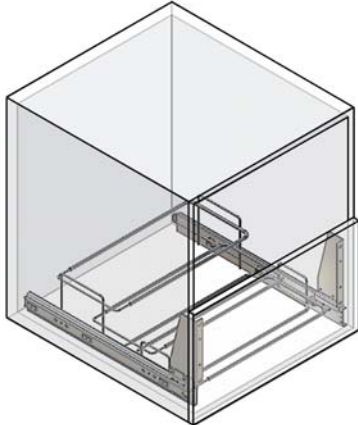

- 1.- Desmontar las guías presionando hacia arriba la patilla.  
*Take off the runners pressing the plastic piece up*

- 2.- Montar la guía según las distintas opciones indicadas.  
*Fix the runner as per the different options indicated below.*

**OPCIÓN A: SIN PUERTA**  
*OPTION A: WITHOUT DOOR*

**OPCIÓN B: PUERTA FRONTAL EXTERIOR**  
*OPTION B: EXTERIOR FRONTAL DOOR*

Ref. 38234014  
Juego escuadras  
Set of brackets

**OPCIÓN C: PUERTA FRONTAL INTERIOR**  
*OPTION C: INTERIOR FRONTAL DOOR*

Ref. 38234014  
Juego escuadras  
Set of brackets

**OPCIÓN D: PUERTA ABISAGRADA (1 BISAGRA)**

*OPTION D: HINGED DOOR ( 1 HINGE)*

1 unidad ref. 38140314

1 unit ref. 38140314

**OPCIÓN E: PUERTA ABISAGRADA (2 BISAGRAS)**