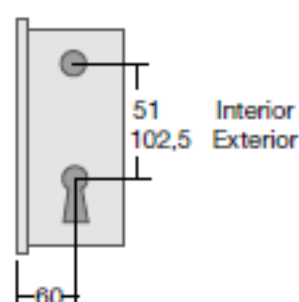

Llave de gorjas

Características:

Tancador largo de 32.

Medida de frente; 2100x32.

Nota:

En Z se indican 2 medidas; la primera es la que va en la parte interior, y la segunda la que va en el exterior. Si la puerta abre al revés, las medidas serán a la inversa.