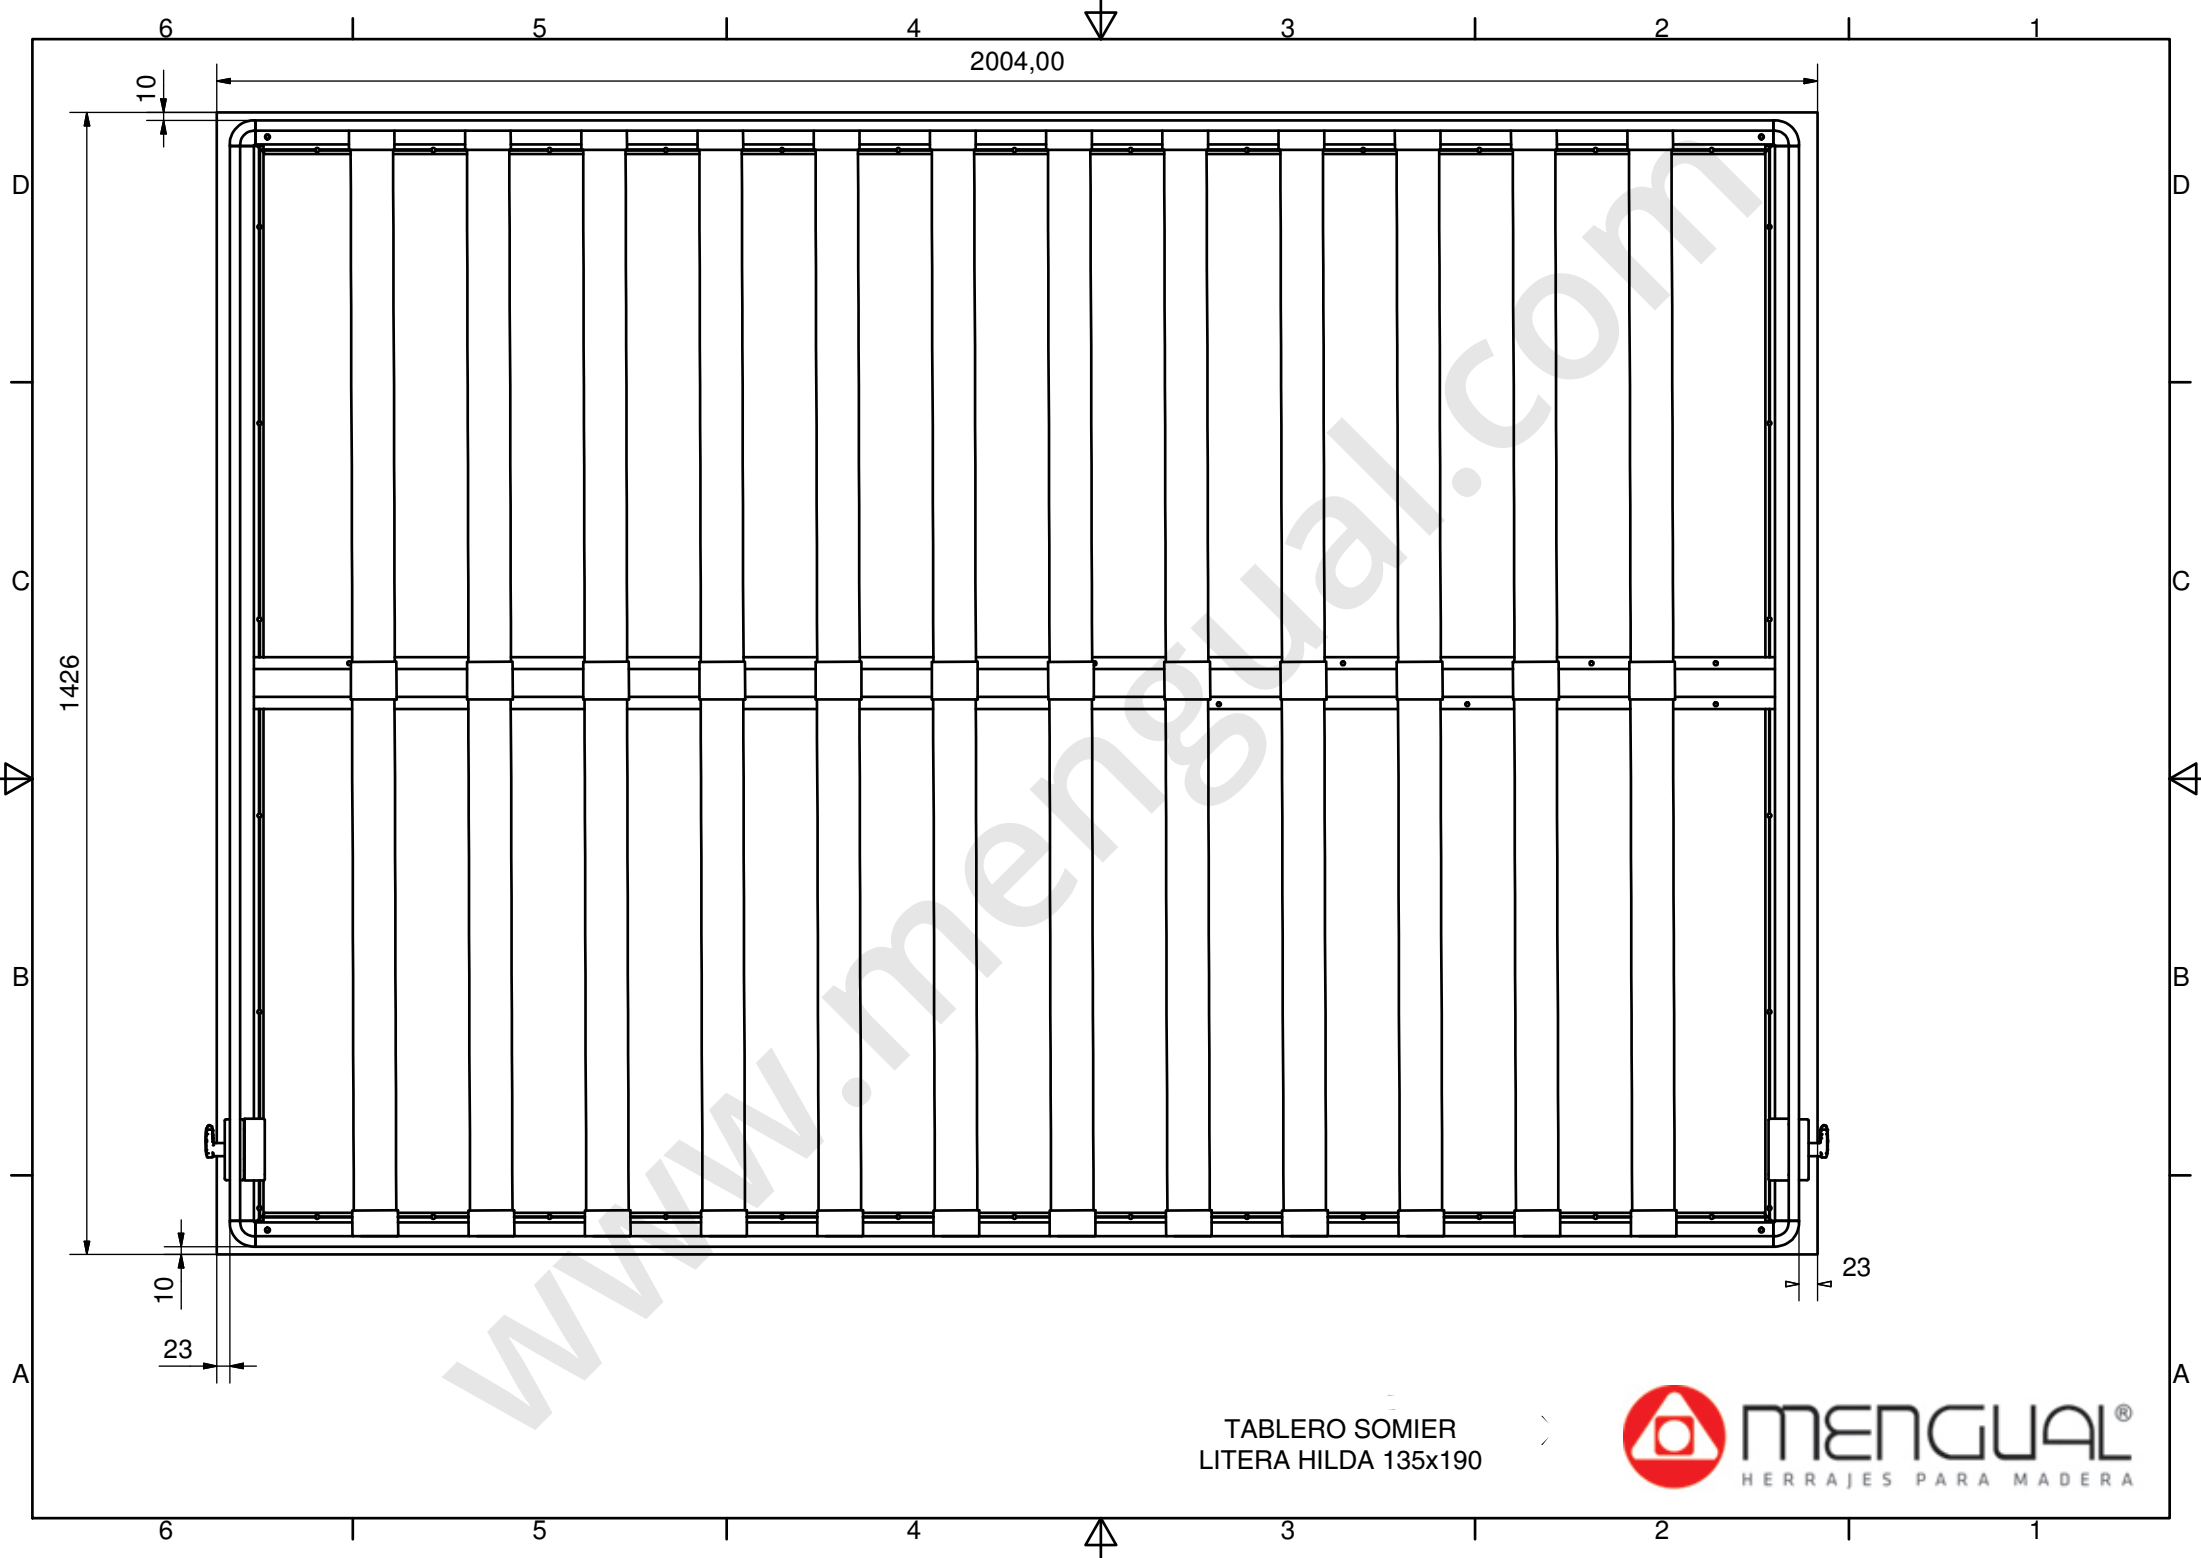

COSTADO DERECHO INFERIOR  
LITERA HILDA 135x190

COSTADO IZQUIERDO INFERIOR  
LITERA HILDA 135x190

2016,00

1438,00

35

TABLERO FRONTAL  
LITERA HILDA 135x190

**MENGUAL**<sup>®</sup>  
HERRAJES PARA MADERA

TABLERO SOMIER  
LITERA HILDA 135x190