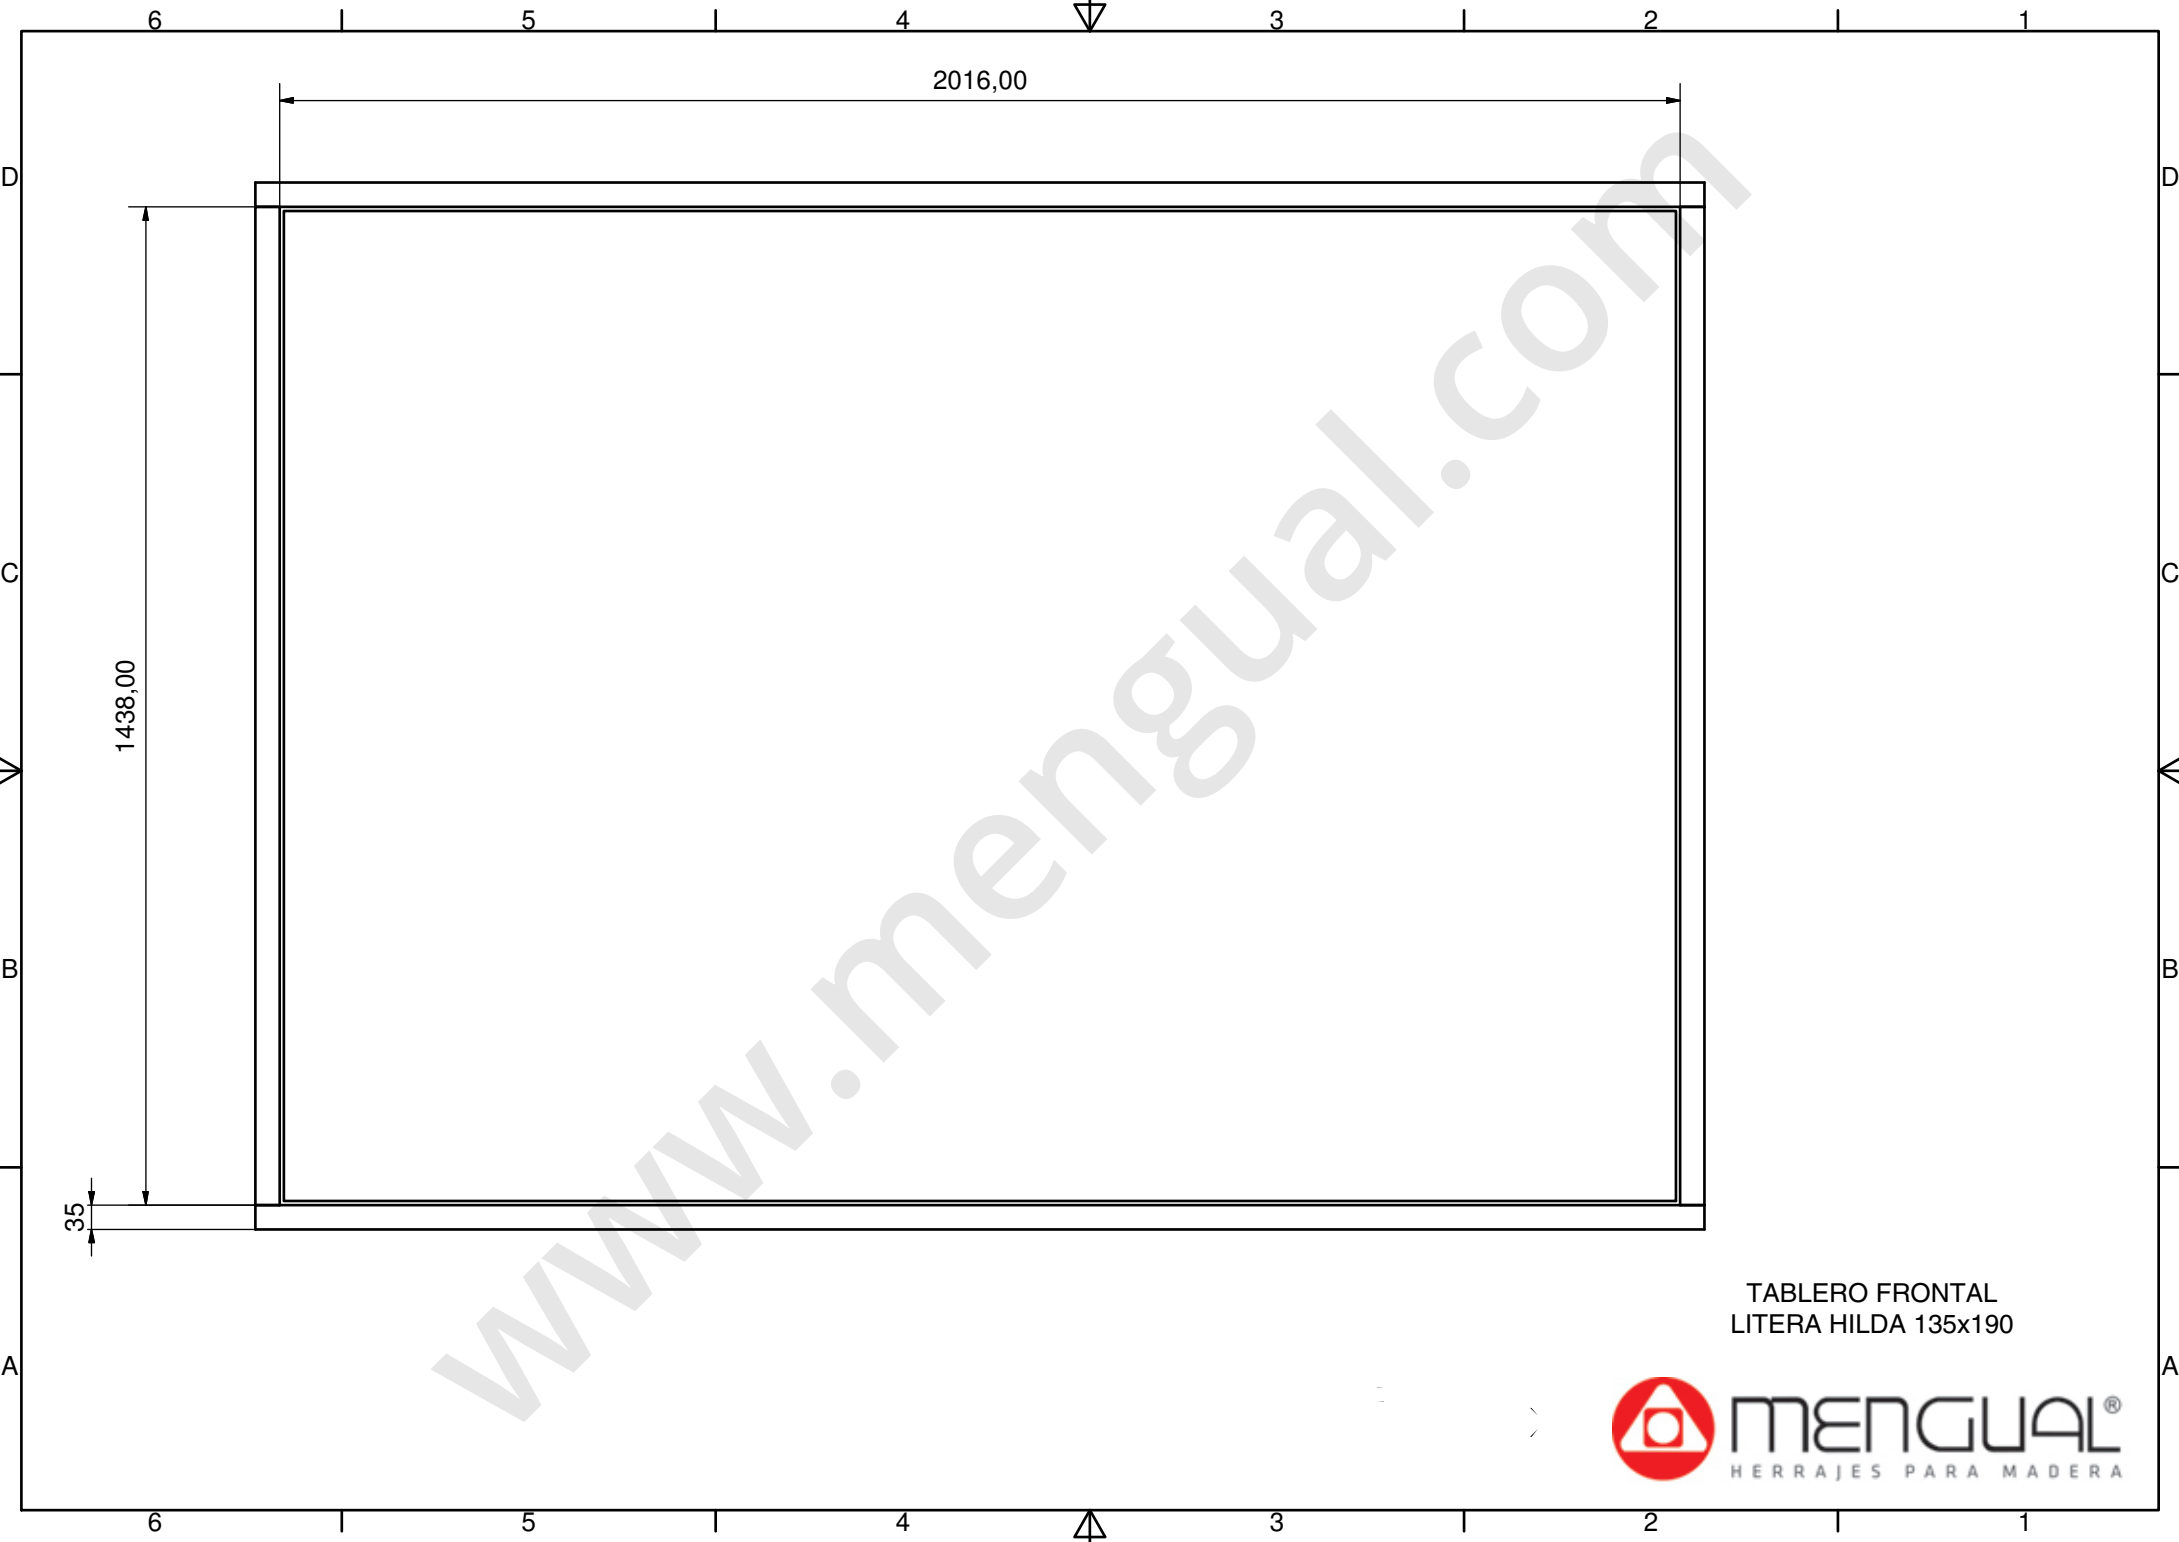

COSTADO DERECHO INFERIOR  
LITERA HILDA 135x190

COSTADO IZQUIERDO INFERIOR  
LITERA HILDA 135x190

2016,00

1438,00

35

TABLERO FRONTAL  
LITERA HILDA 135x190

**MENGUAL**<sup>®</sup>  
HERRAJES PARA MADERA

TABLERO SOMIER  
LITERA HILDA 135x190