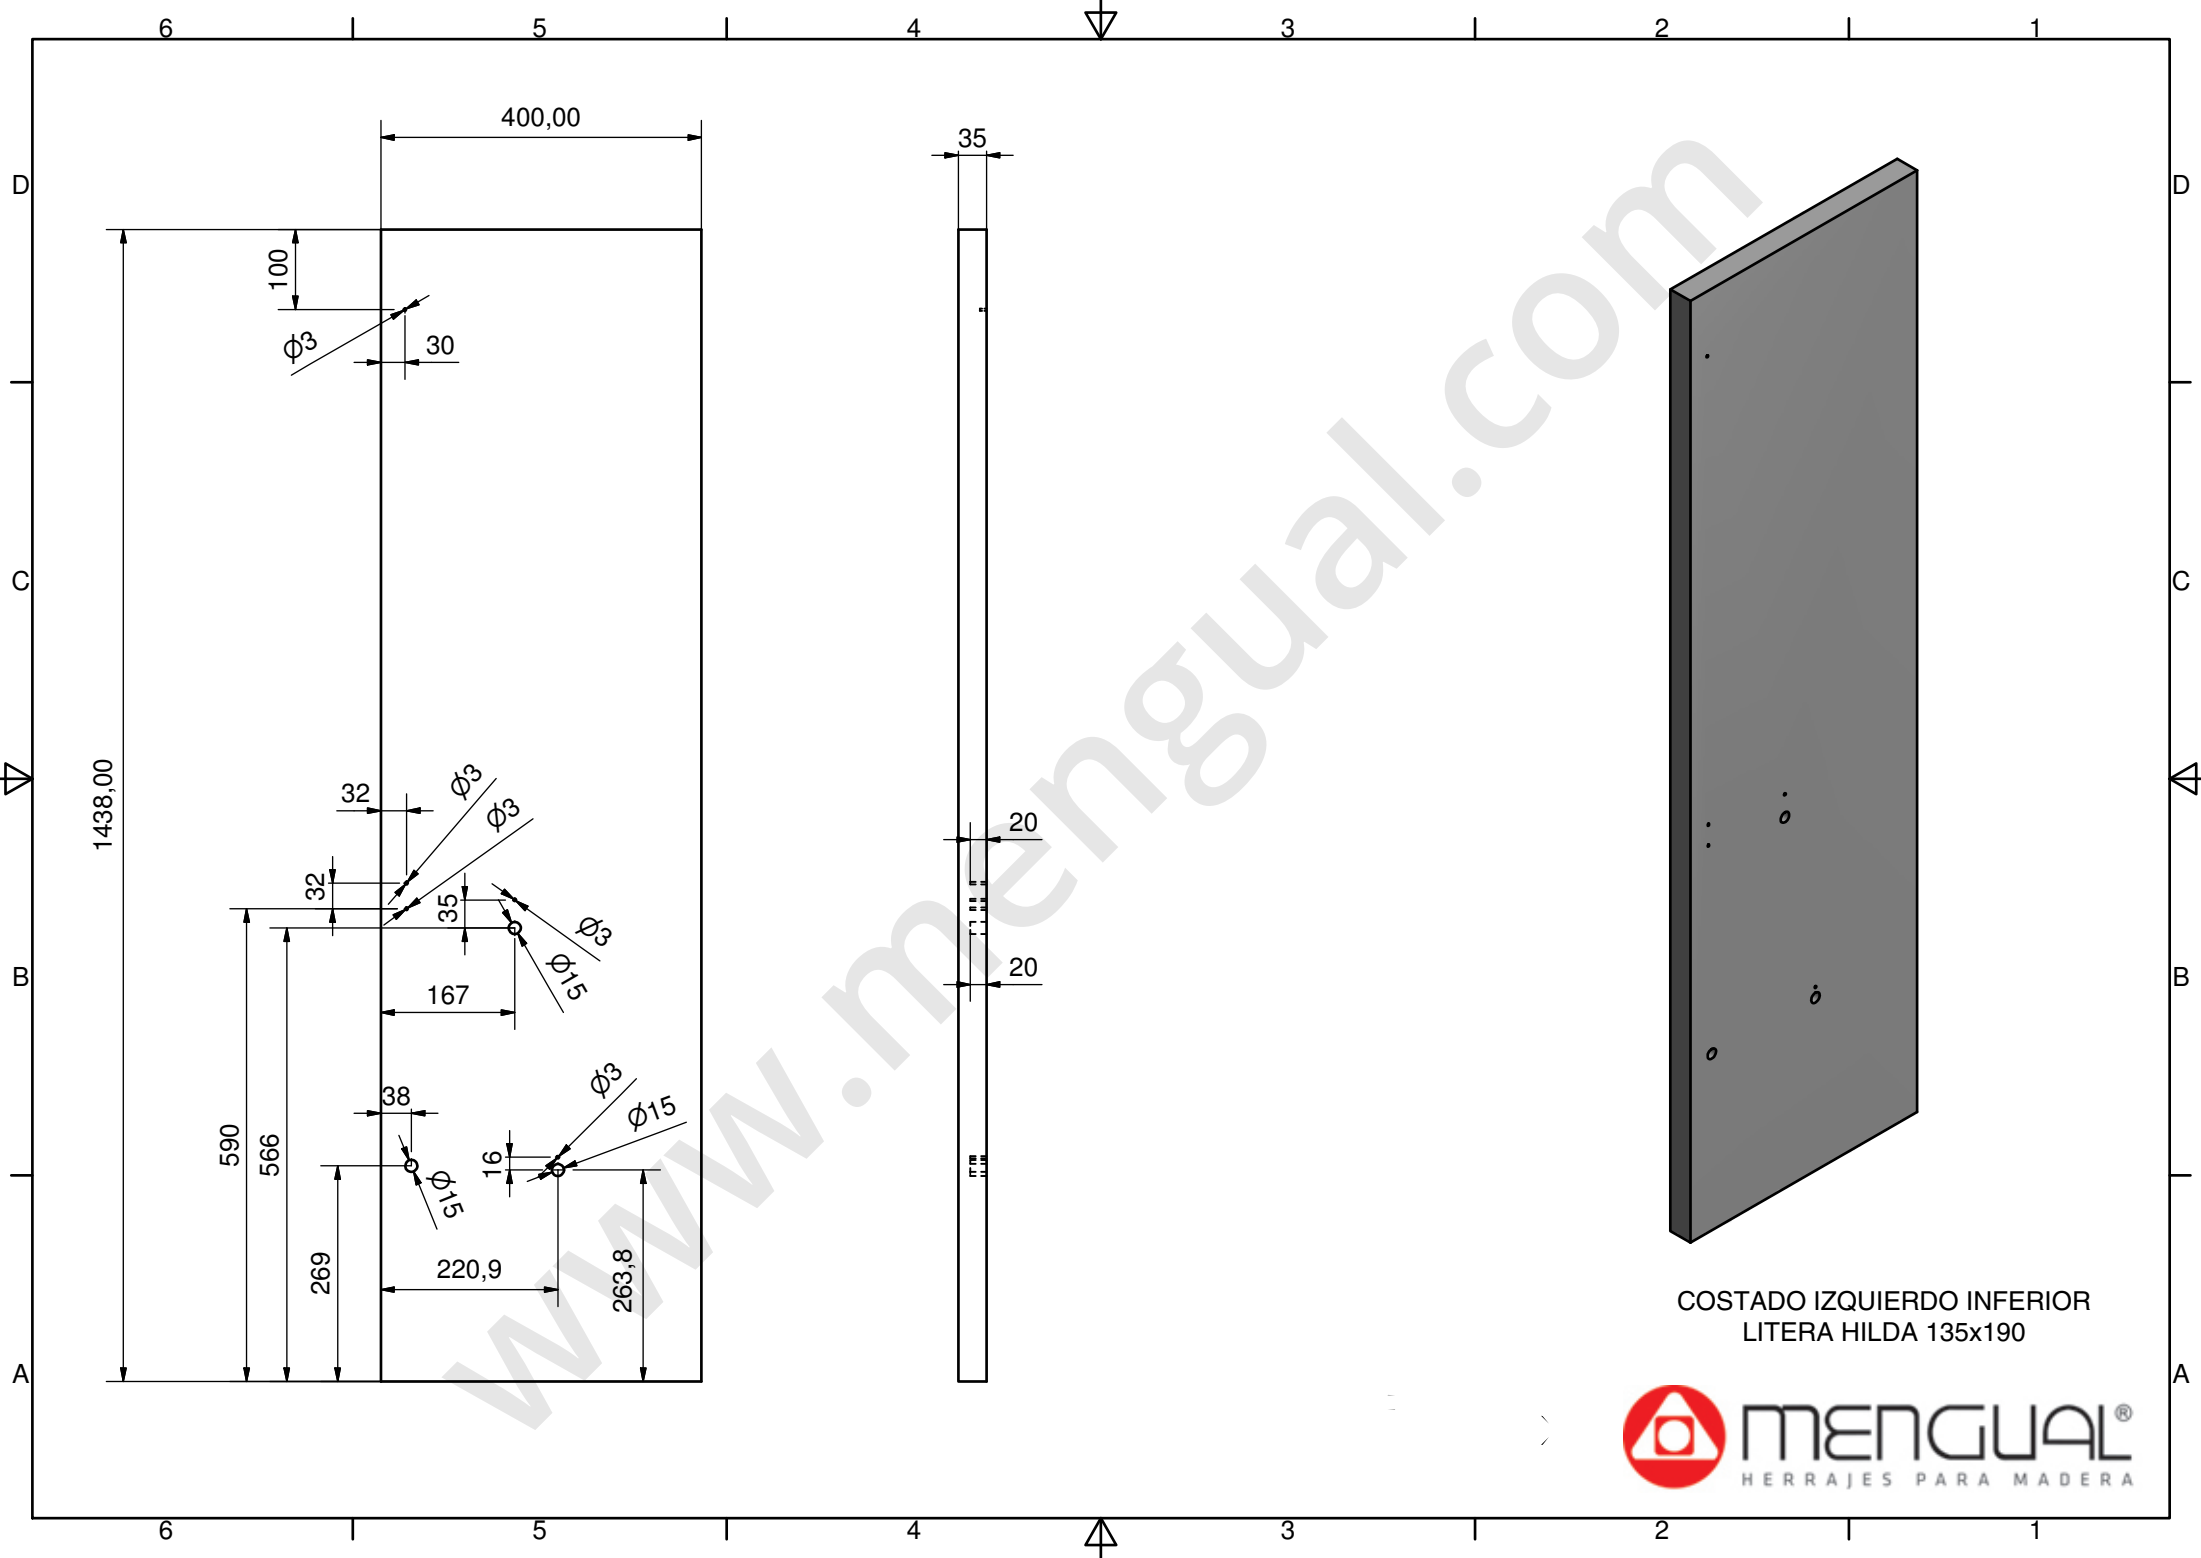

COSTADO DERECHO INFERIOR  
LITERA HILDA 135x190

COSTADO IZQUIERDO INFERIOR  
LITERA HILDA 135x190

2016,00

1438,00

35

TABLERO FRONTAL  
LITERA HILDA 135x190

**MENGUAL**<sup>®</sup>  
HERRAJES PARA MADERA

TABLERO SOMIER  
LITERA HILDA 135x190