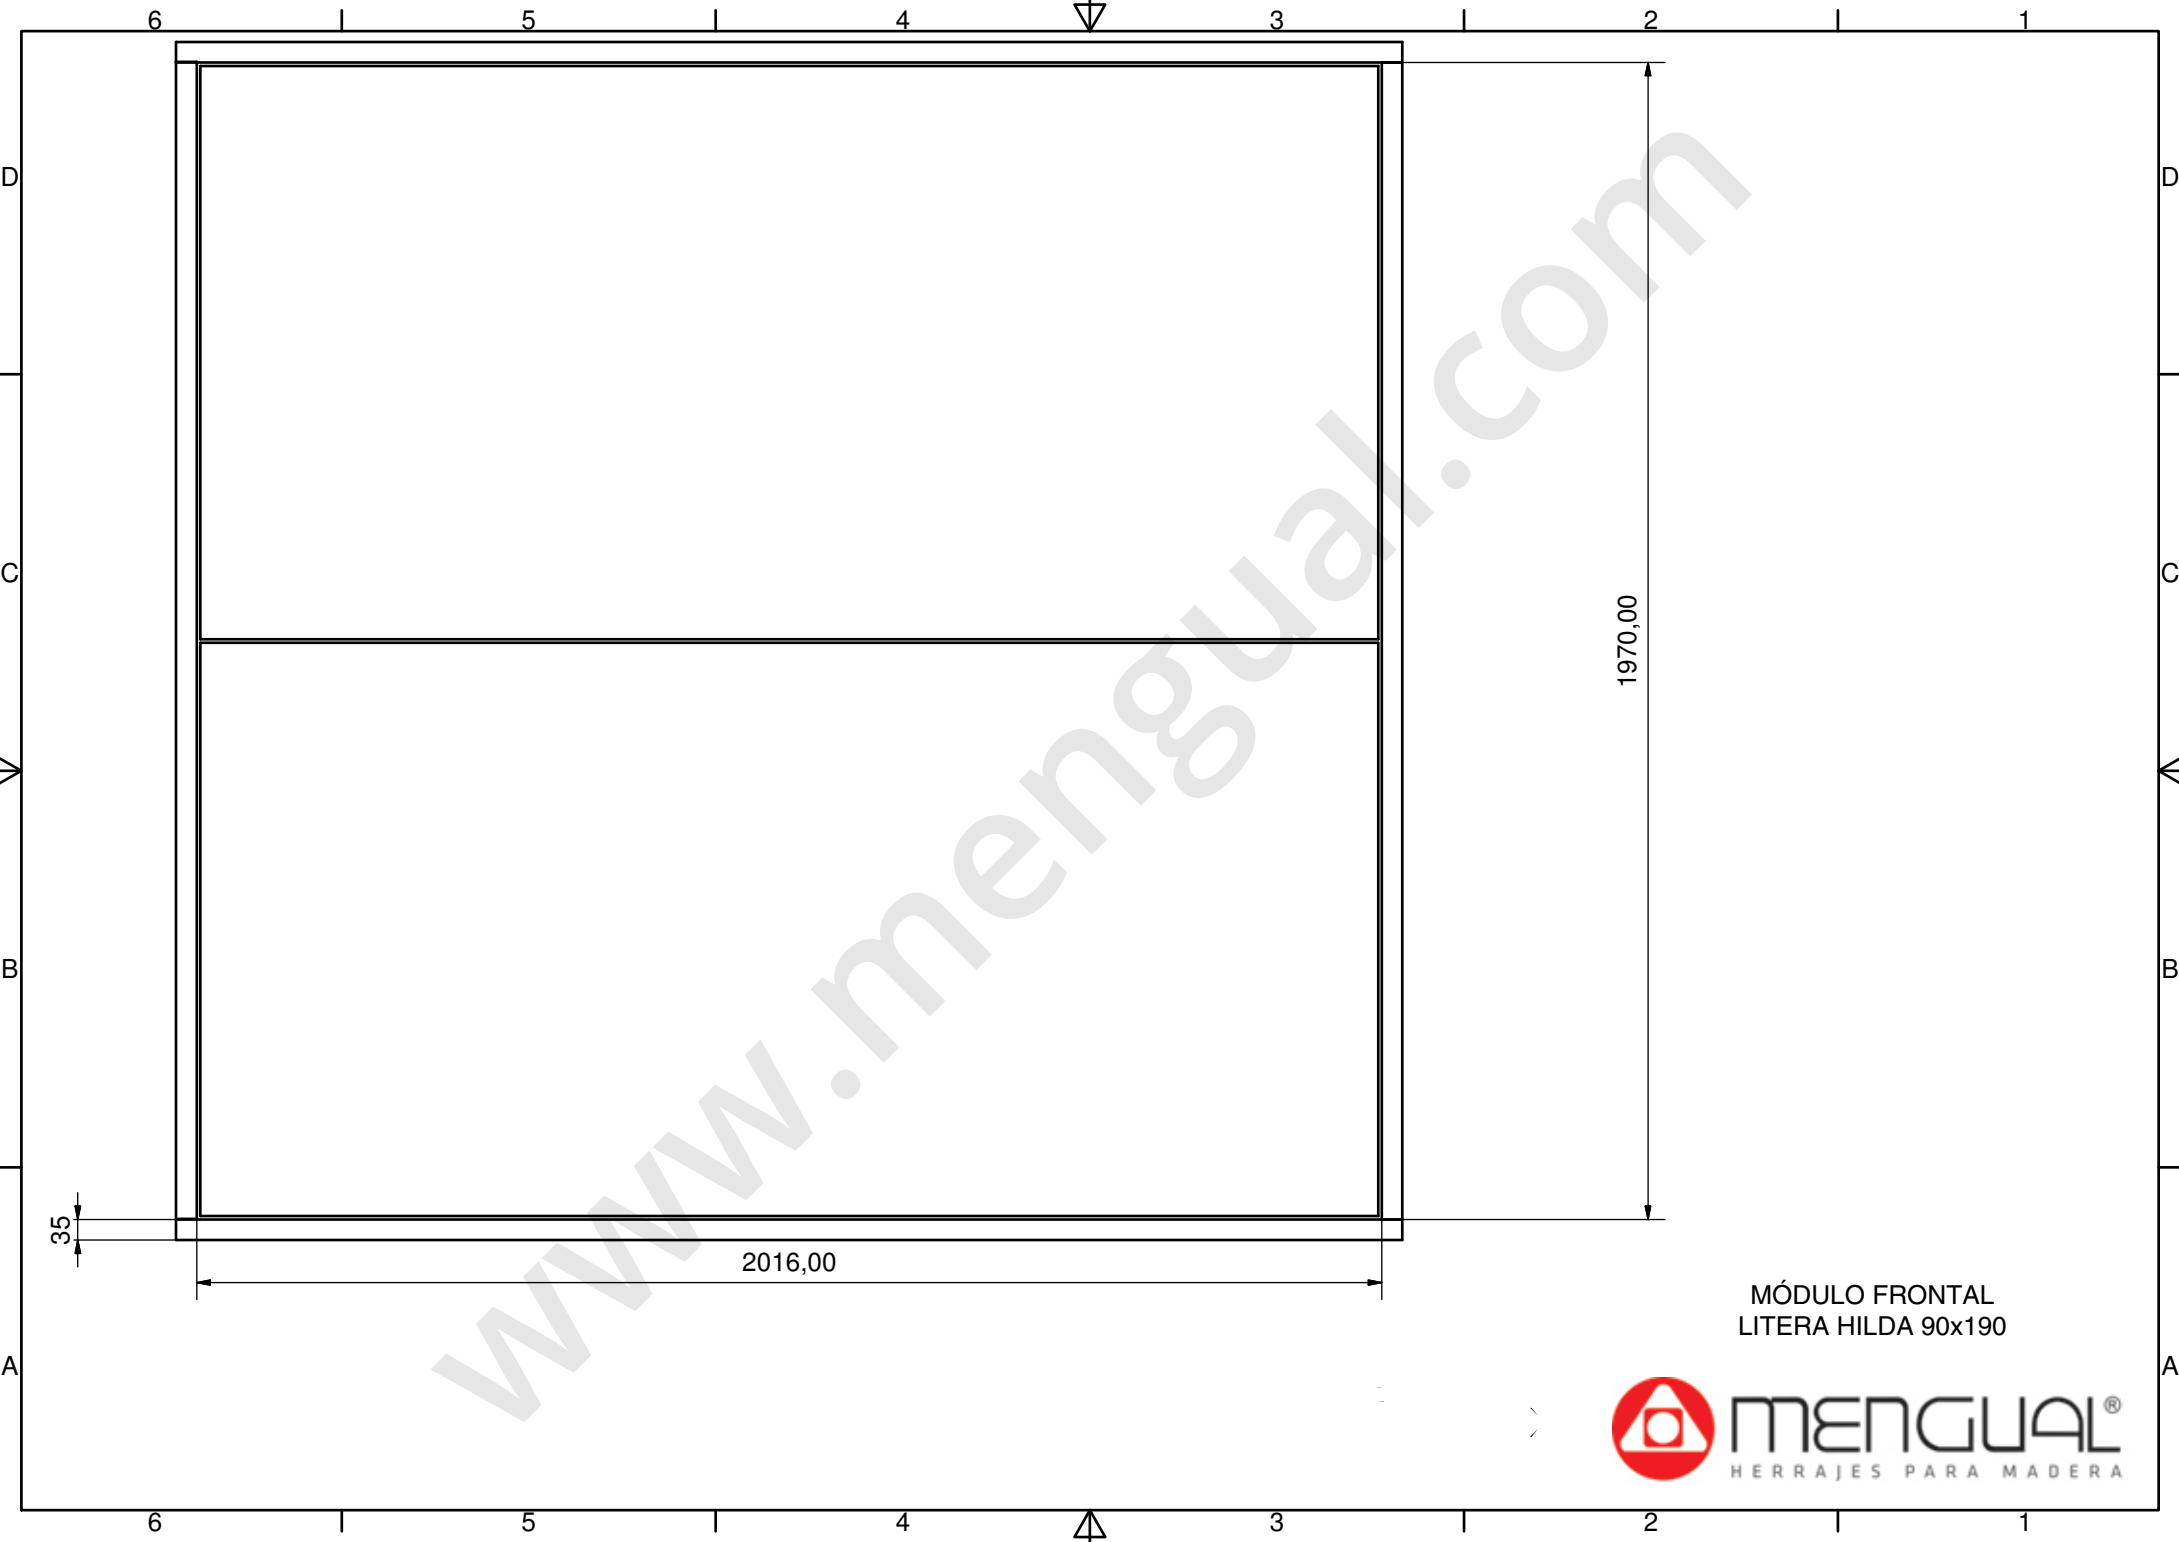

COSTADO DERECHO INFERIOR  
 LITERA HILDA 90x190

COSTADO IZQUIERDO INFERIOR  
LITERA HILDA 90x190

2016

988

35

MÓDULO FRONTAL INFERIOR  
LITERA HILDA 90x190

www.mengual.com

COSTADO DERECHO  
LITERA HILDA 90x190

COSTADO IZQUIERDO  
LITERA HILDA 90x190

MÓDULO FRONTAL  
LITERA HILDA 90x190

TABLERO SOMIER  
LITERA HILDA 90x190