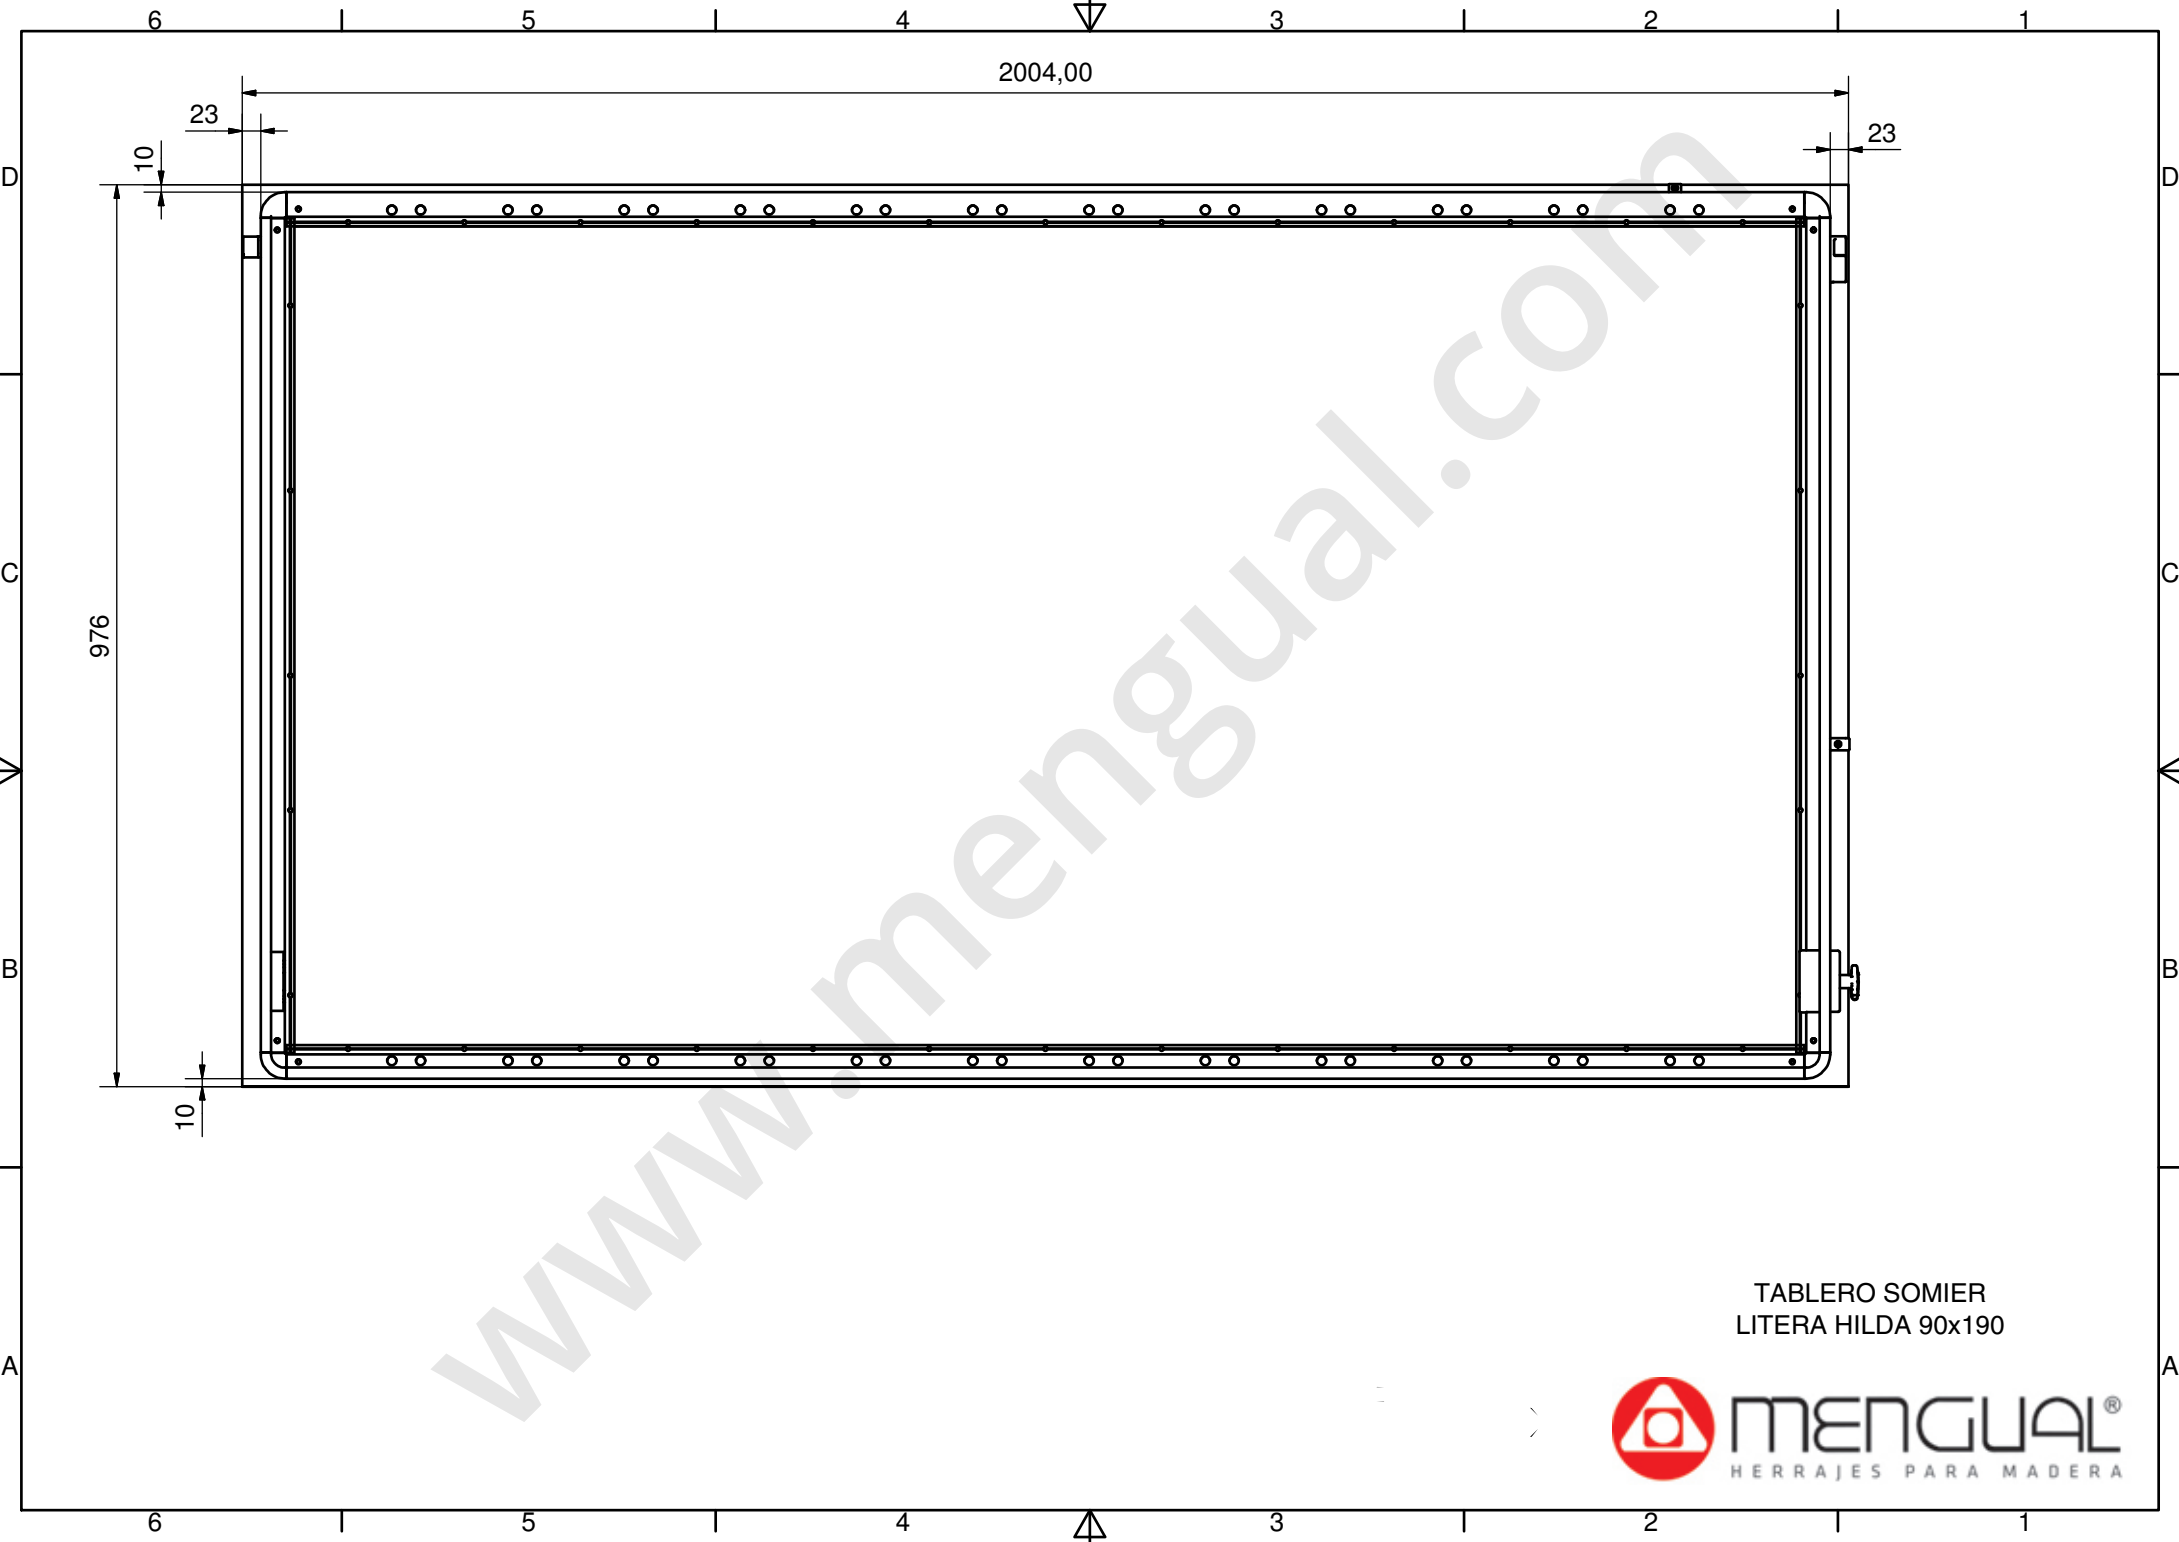

COSTADO DERECHO INFERIOR  
 LITERA HILDA 90x190

COSTADO IZQUIERDO INFERIOR  
LITERA HILDA 90x190

2016

988

35

MÓDULO FRONTAL INFERIOR  
LITERA HILDA 90x190

www.mengual.com

COSTADO DERECHO  
LITERA HILDA 90x190

COSTADO IZQUIERDO  
LITERA HILDA 90x190

MÓDULO FRONTAL  
LITERA HILDA 90x190

TABLERO SOMIER  
LITERA HILDA 90x190