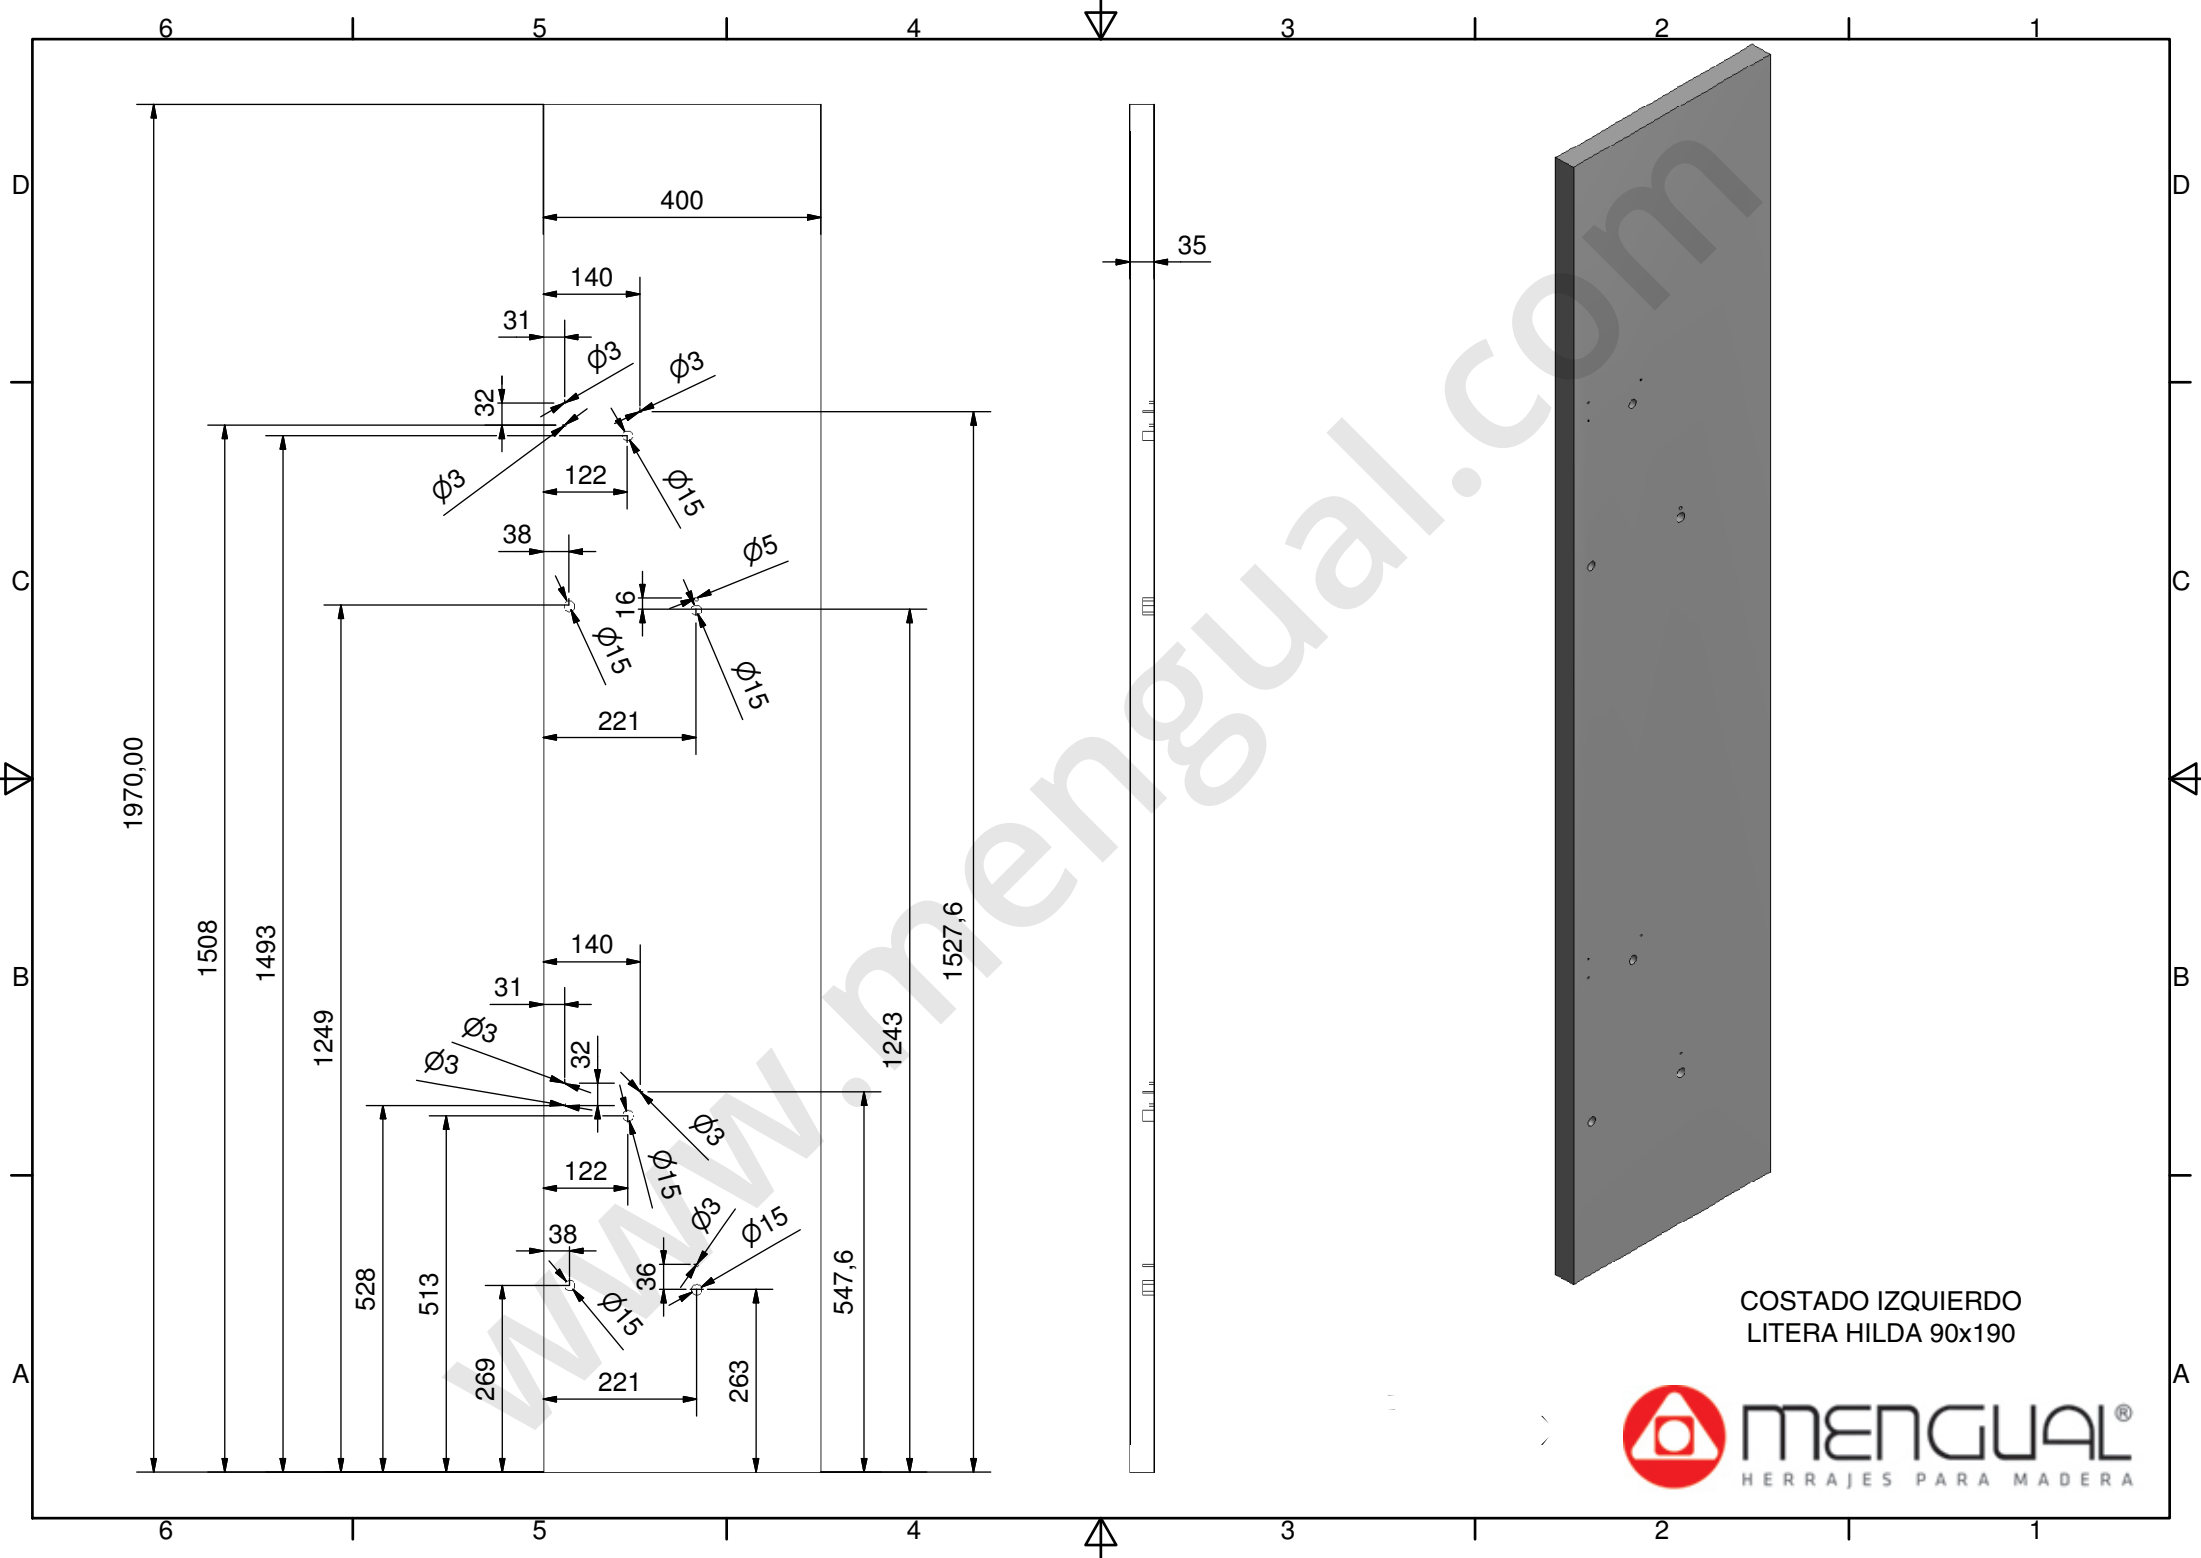

COSTADO DERECHO INFERIOR  
 LITERA HILDA 90x190

COSTADO IZQUIERDO INFERIOR  
LITERA HILDA 90x190

2016

988

35

MÓDULO FRONTAL INFERIOR  
LITERA HILDA 90x190

www.mengual.com

COSTADO DERECHO  
LITERA HILDA 90x190

COSTADO IZQUIERDO  
LITERA HILDA 90x190

MÓDULO FRONTAL  
LITERA HILDA 90x190

TABLERO SOMIER  
LITERA HILDA 90x190