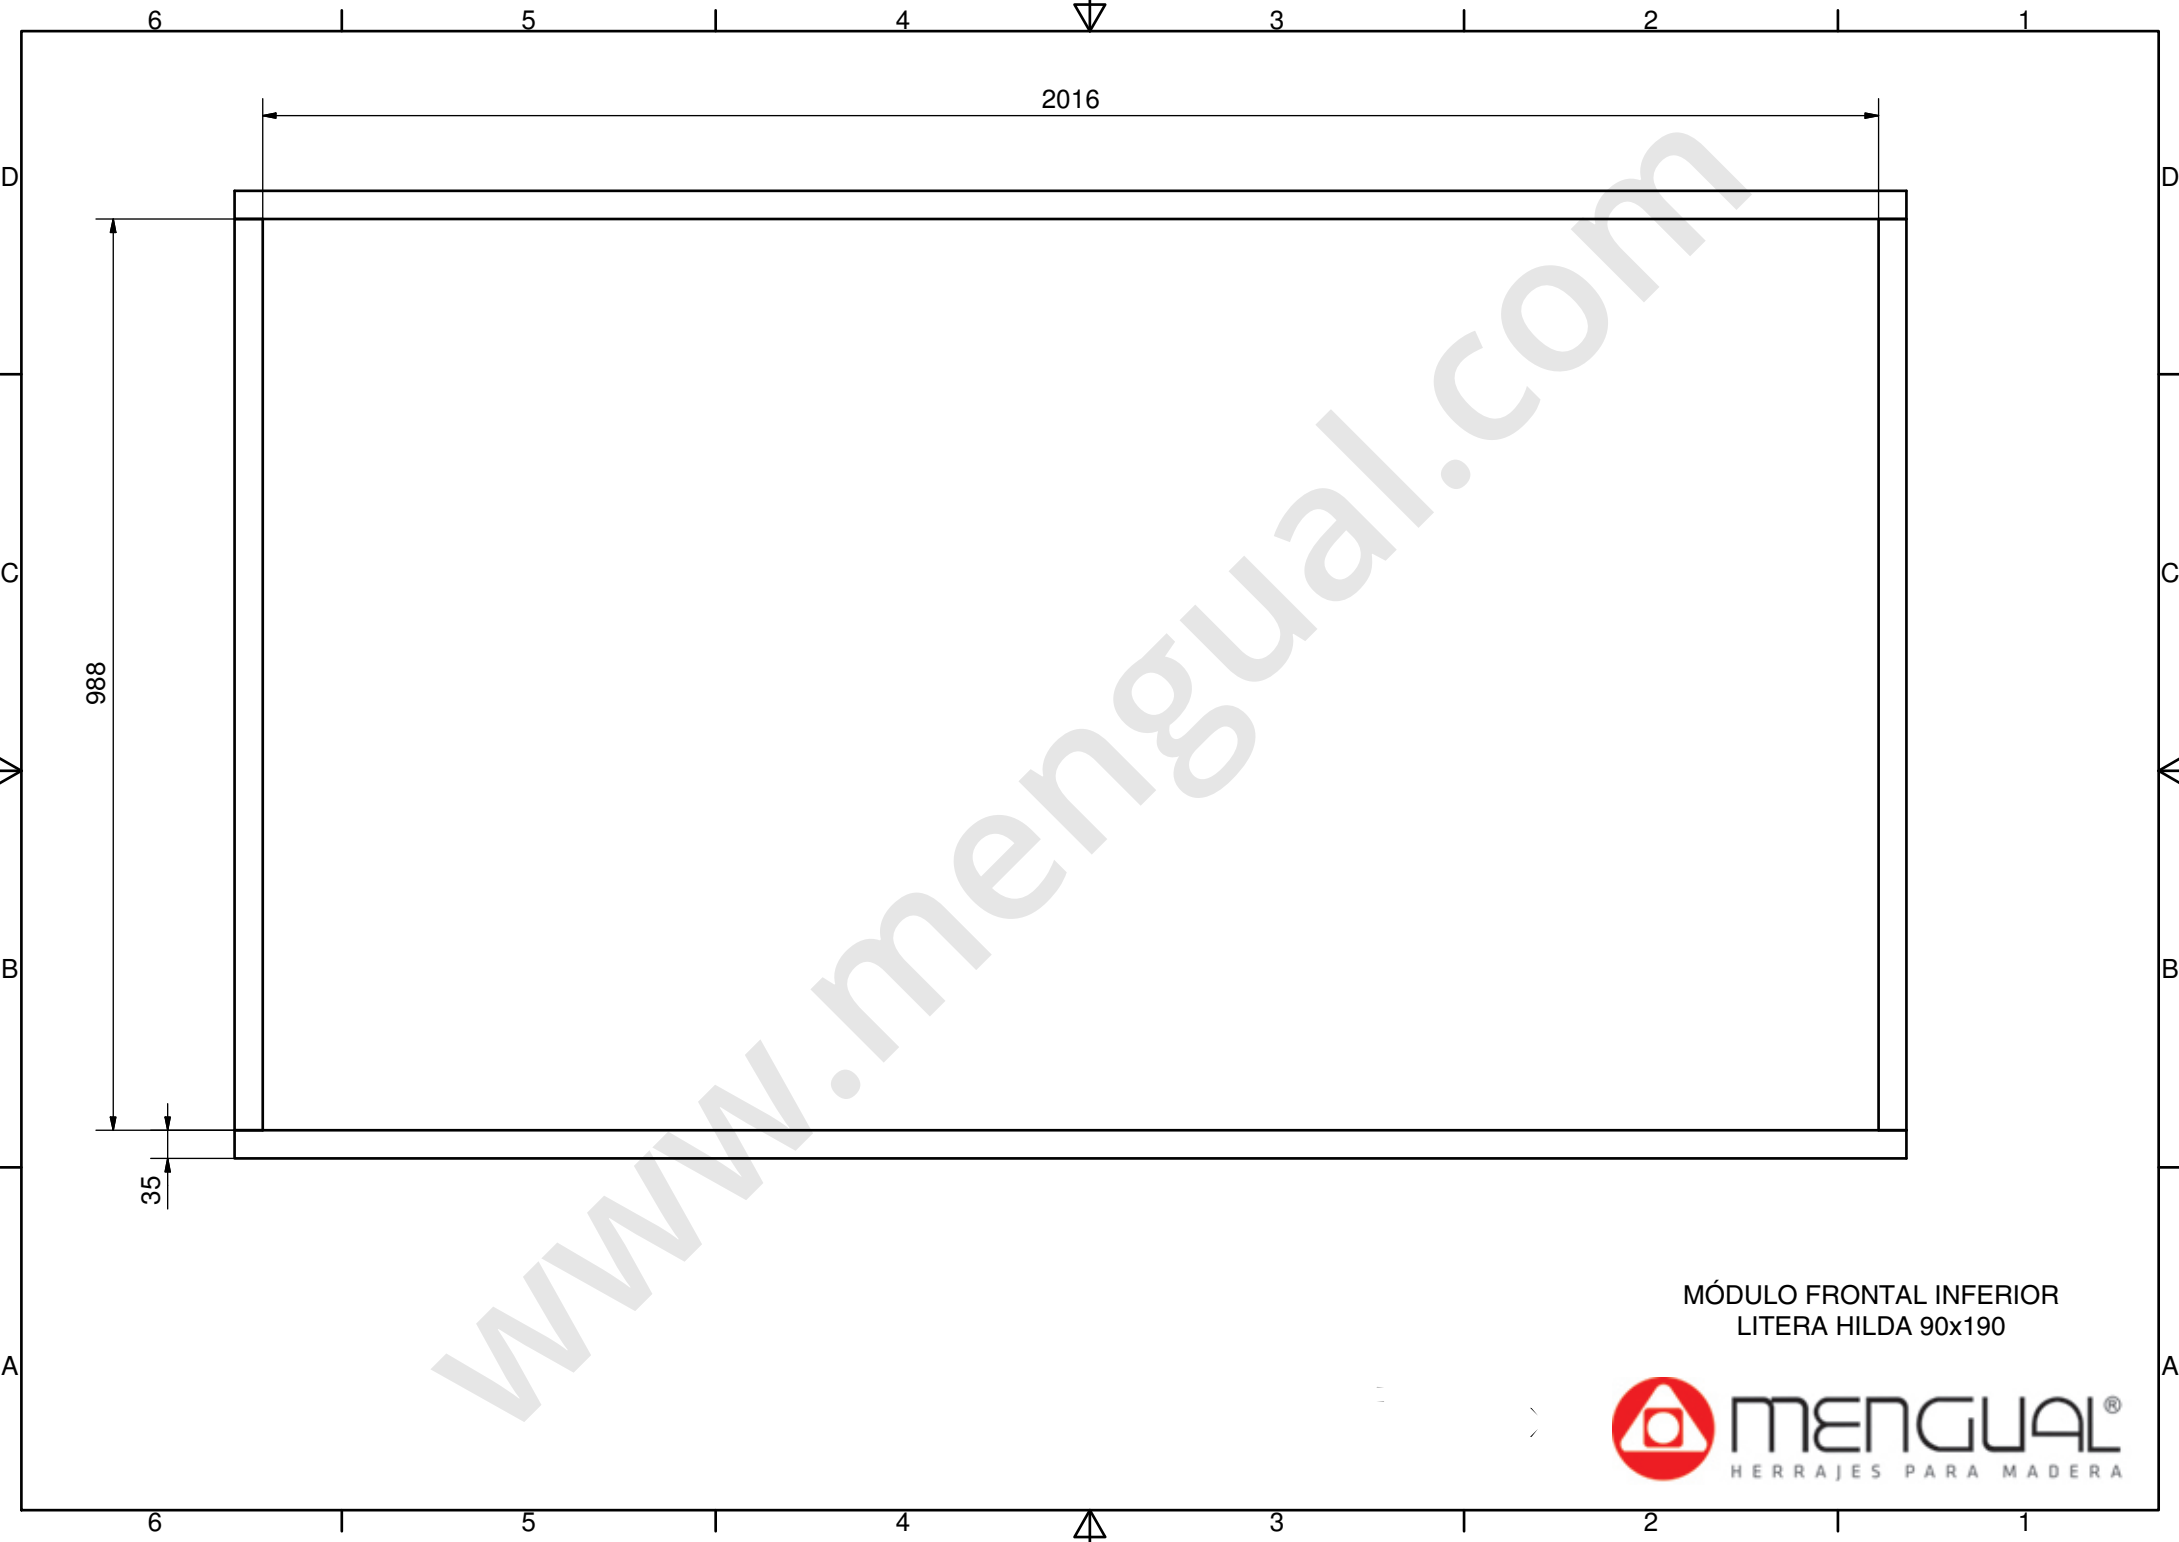

COSTADO DERECHO INFERIOR  
 LITERA HILDA 90x190

COSTADO IZQUIERDO INFERIOR  
LITERA HILDA 90x190

2016

988

35

MÓDULO FRONTAL INFERIOR  
LITERA HILDA 90x190

www.mengual.com

COSTADO DERECHO  
LITERA HILDA 90x190

COSTADO IZQUIERDO  
LITERA HILDA 90x190

MÓDULO FRONTAL  
LITERA HILDA 90x190

TABLERO SOMIER  
LITERA HILDA 90x190