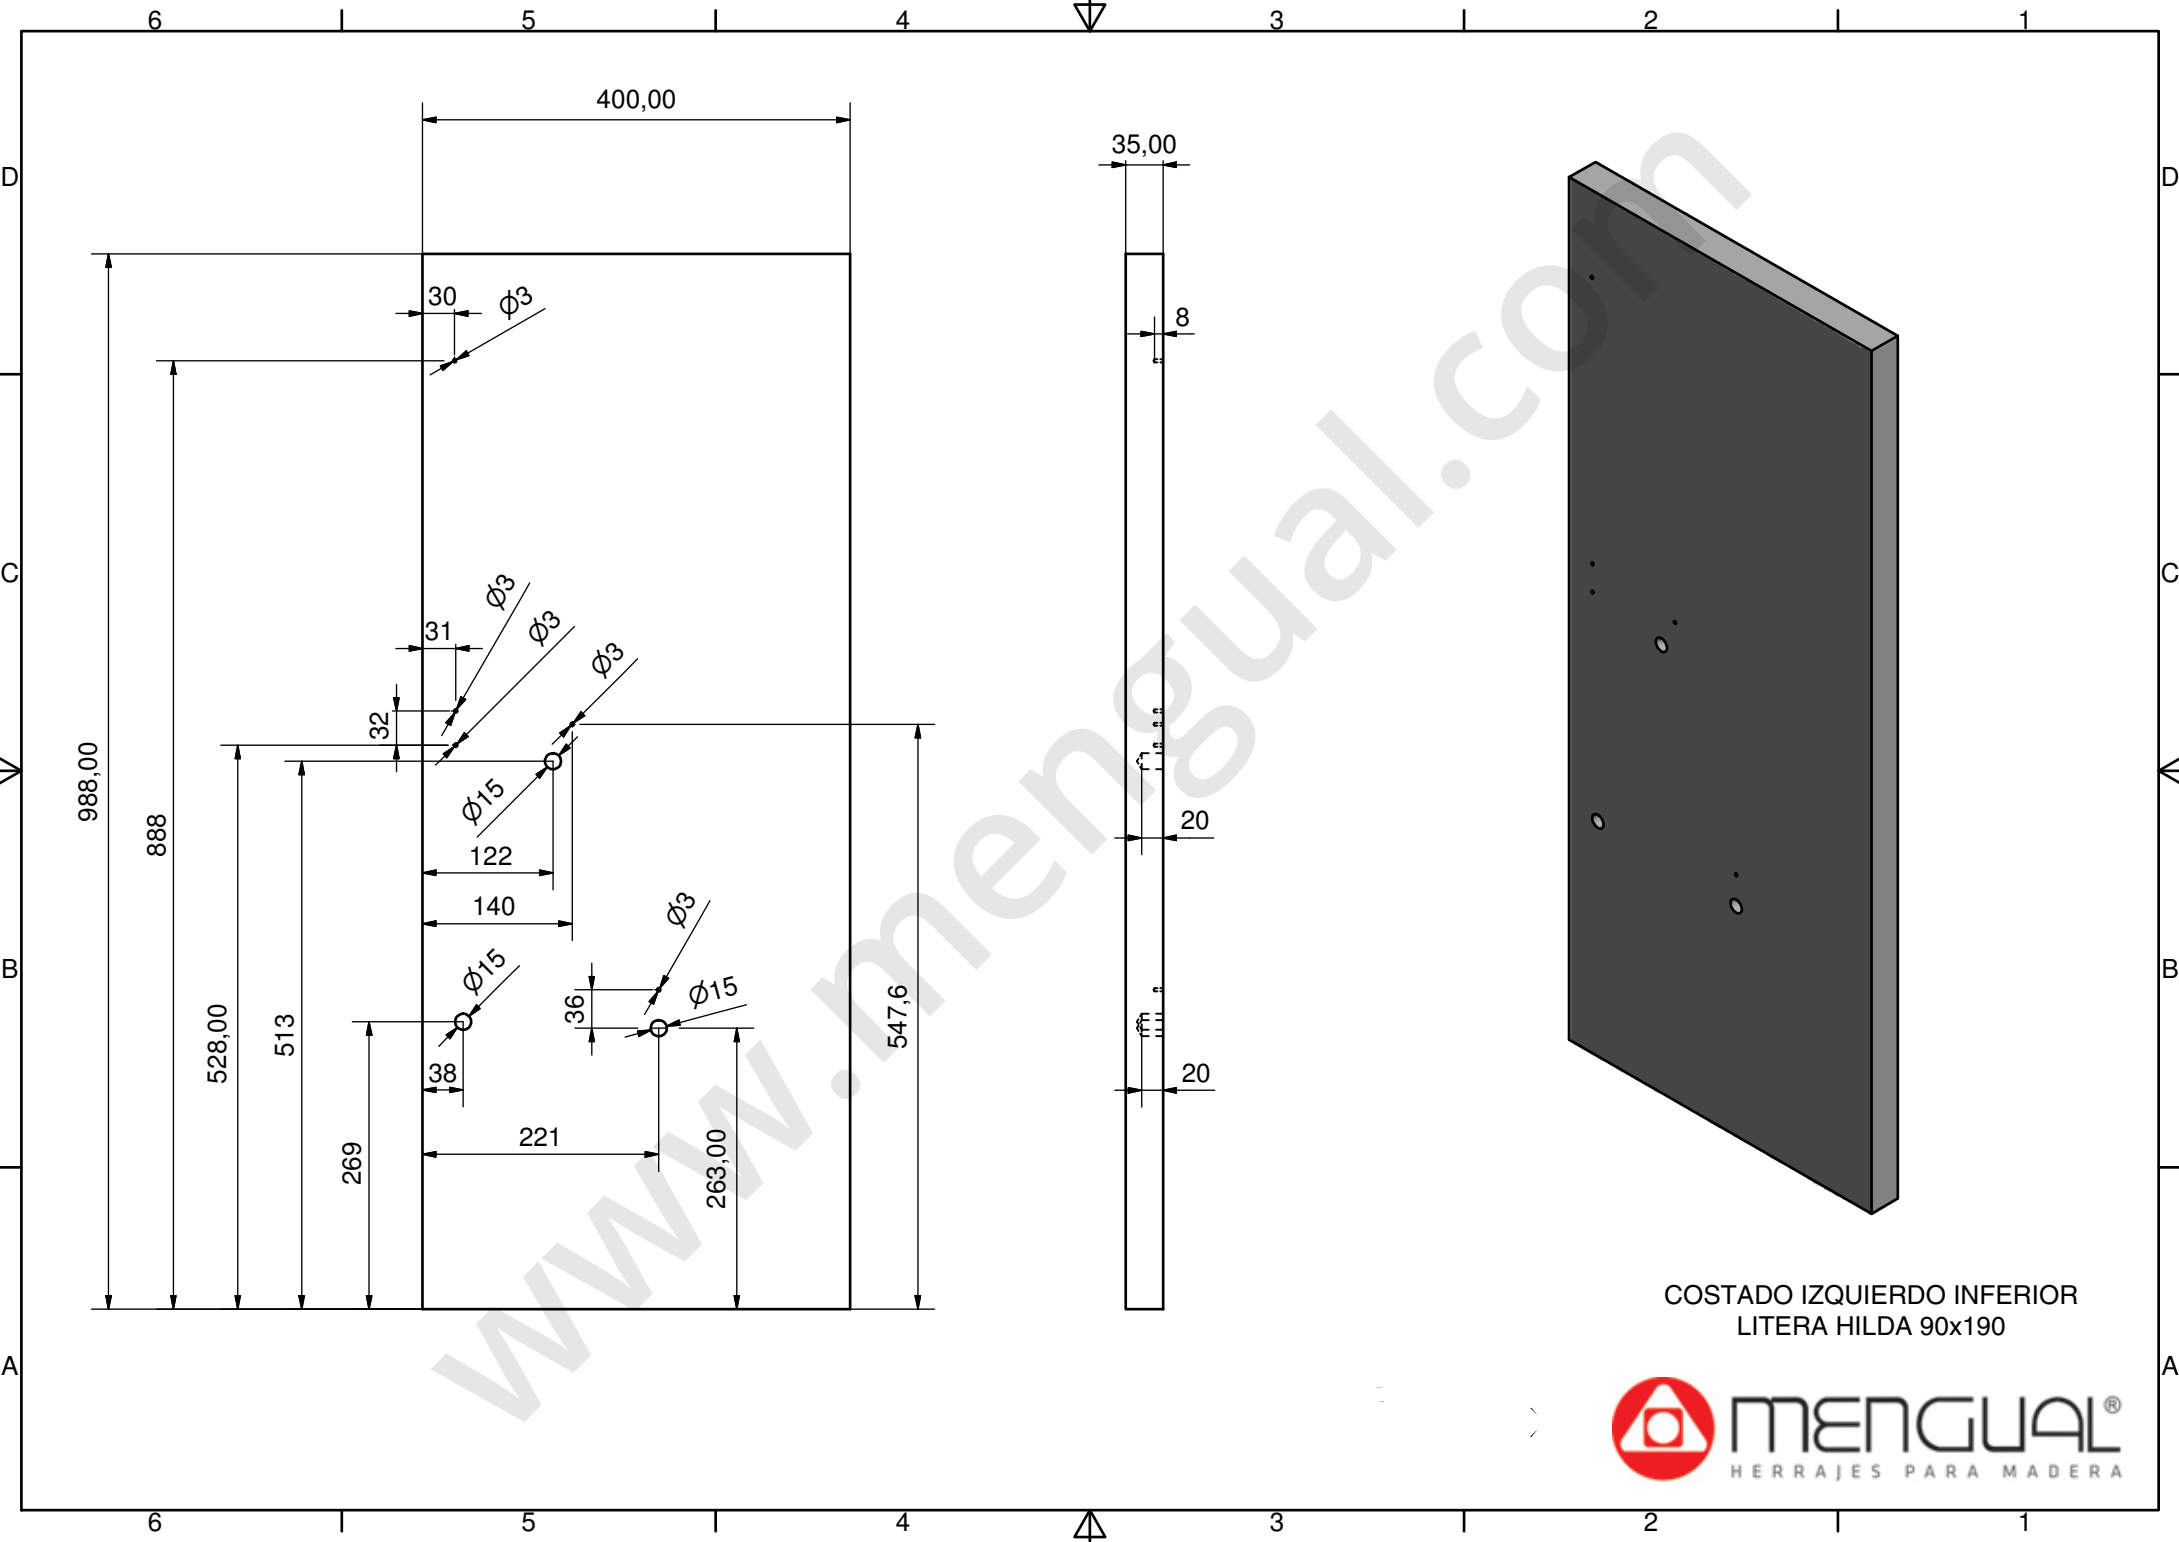

COSTADO DERECHO INFERIOR  
 LITERA HILDA 90x190

COSTADO IZQUIERDO INFERIOR  
LITERA HILDA 90x190

2016

988

35

MÓDULO FRONTAL INFERIOR  
LITERA HILDA 90x190

www.mengual.com

COSTADO DERECHO  
LITERA HILDA 90x190

COSTADO IZQUIERDO  
LITERA HILDA 90x190

MÓDULO FRONTAL  
LITERA HILDA 90x190

TABLERO SOMIER  
LITERA HILDA 90x190