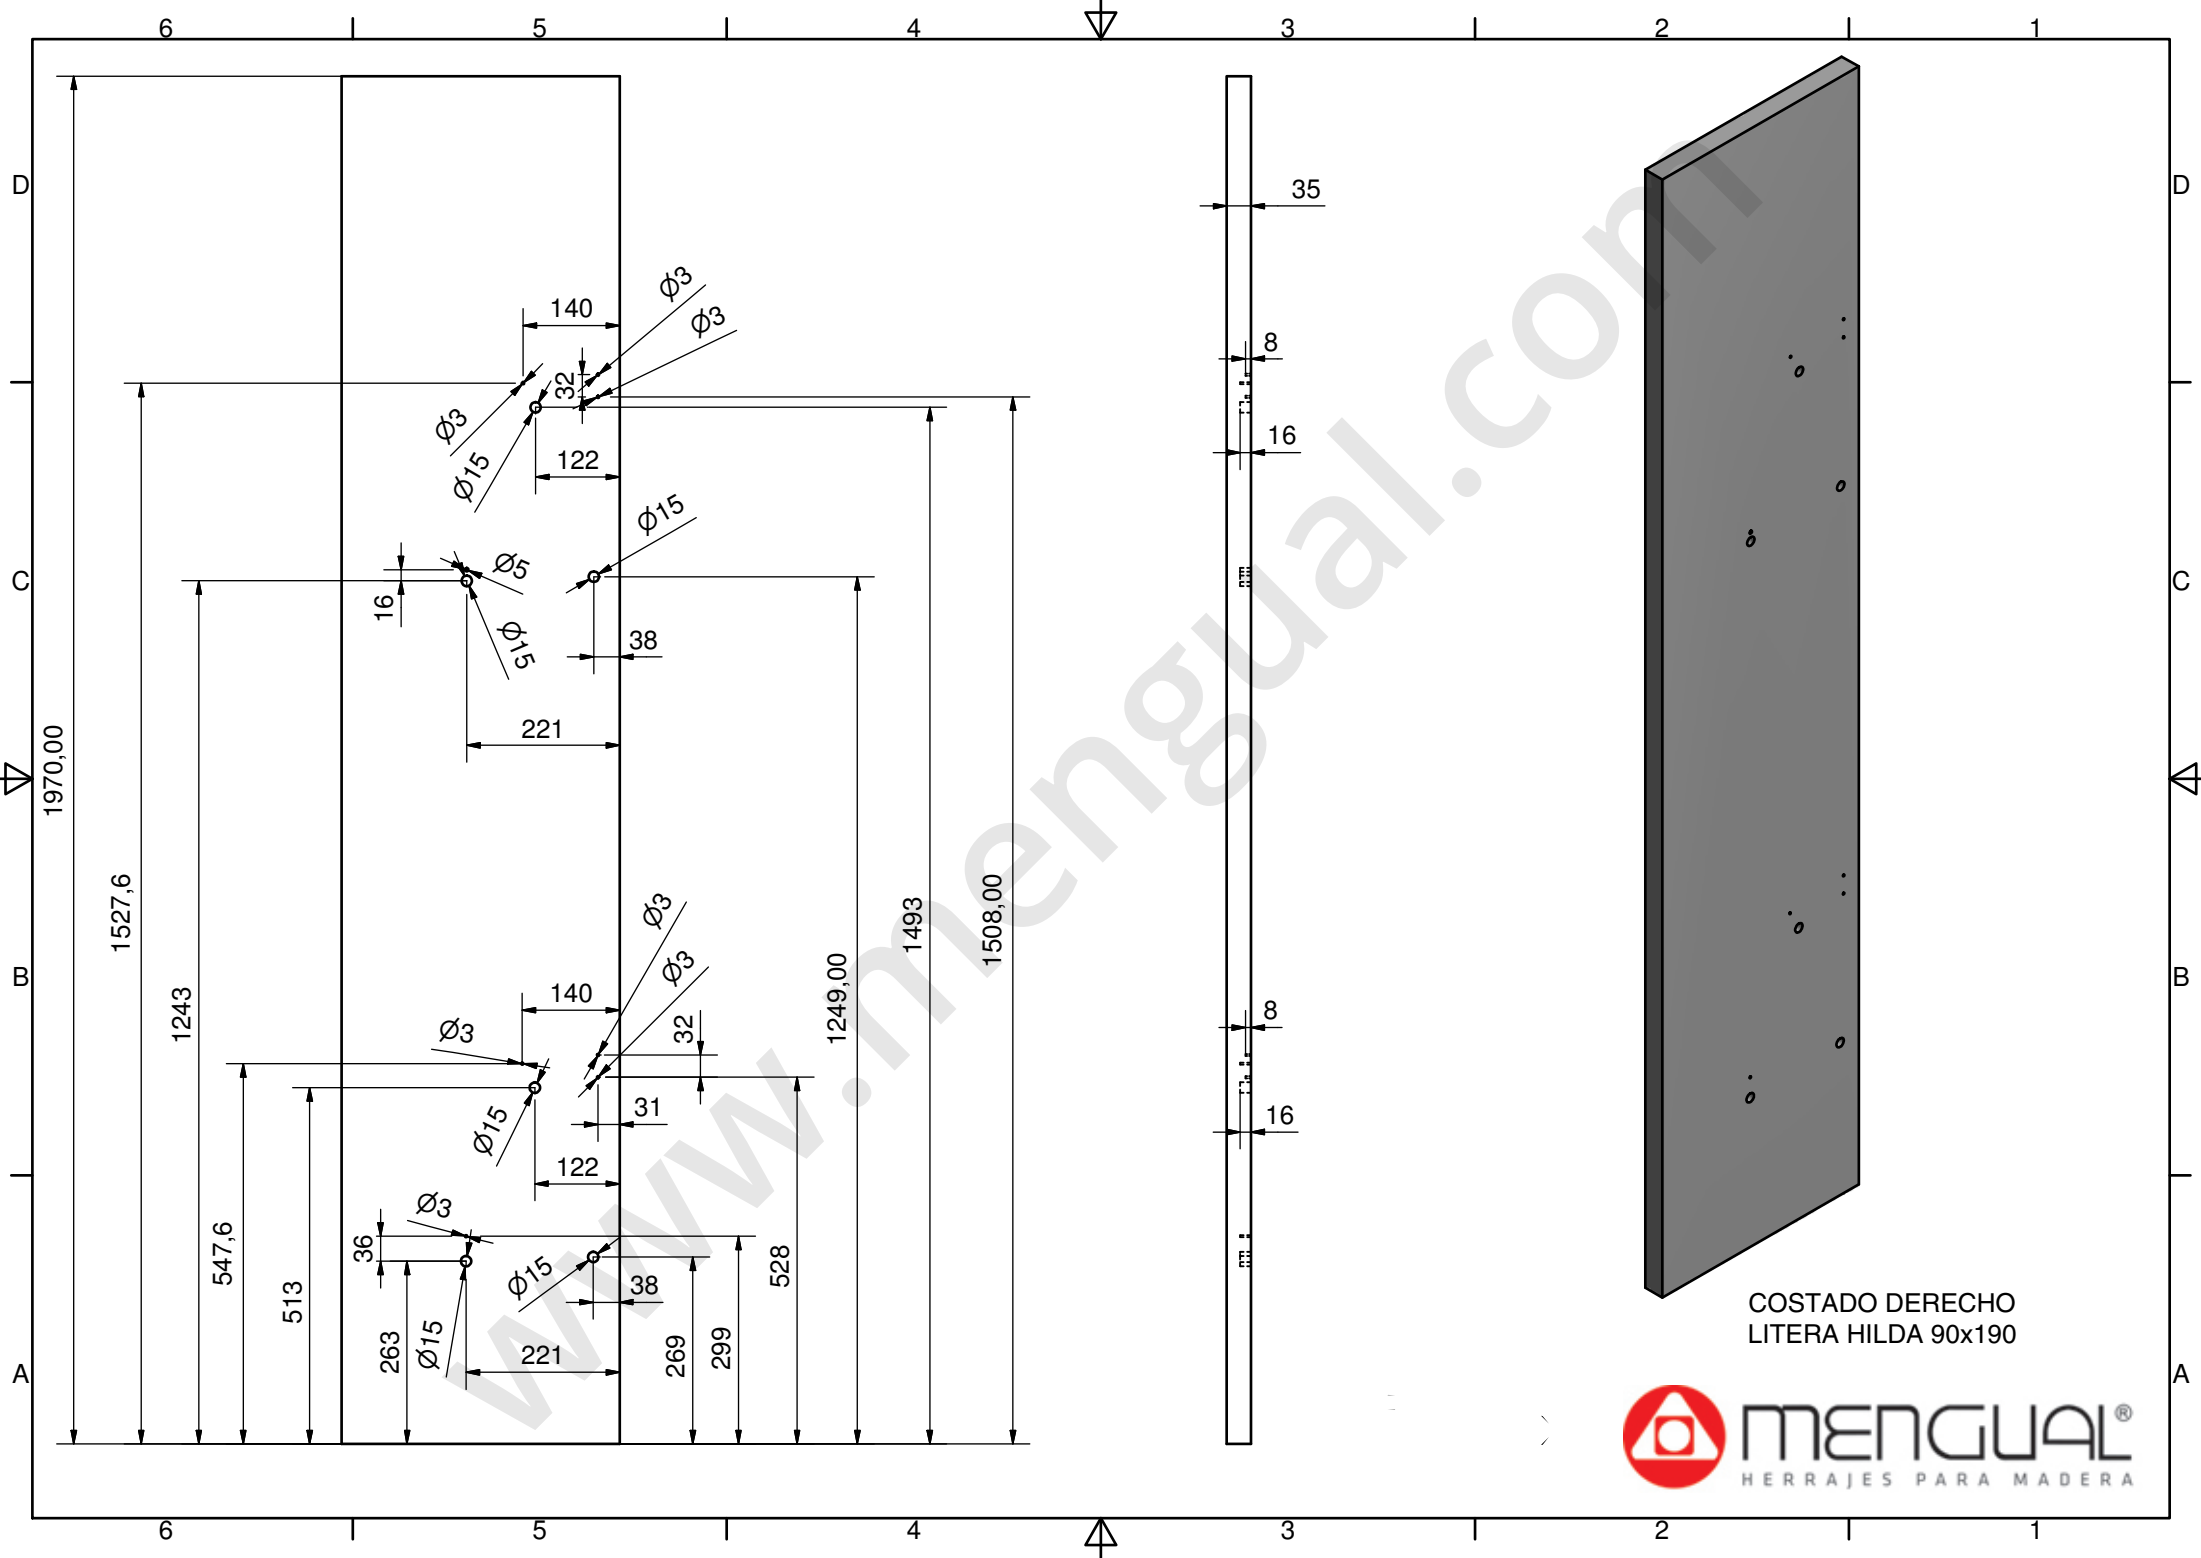

COSTADO DERECHO INFERIOR  
 LITERA HILDA 90x190

COSTADO IZQUIERDO INFERIOR  
LITERA HILDA 90x190

2016

988

35

MÓDULO FRONTAL INFERIOR  
LITERA HILDA 90x190

www.mengual.com

COSTADO DERECHO  
LITERA HILDA 90x190

COSTADO IZQUIERDO  
LITERA HILDA 90x190

MÓDULO FRONTAL  
LITERA HILDA 90x190

TABLERO SOMIER  
LITERA HILDA 90x190