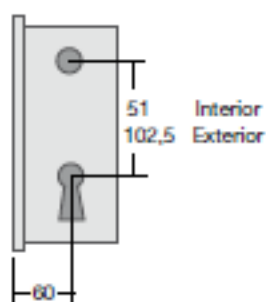

Llave de gorjas
Plana varillero.

INCLUIDO

Los modelos Arcublock incluyen el travesaño de 0'80.
Puede pedirse de 1 metro por encargo sumando el re-
carga Cód. 99.8877.2.
La bisagra o pernio debe pedirse por separado (ver
abajo).