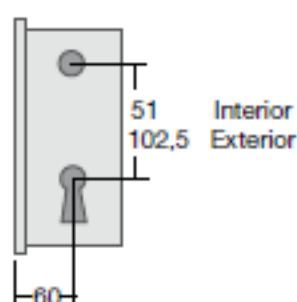

Llave de gorjas

Características:

Tancador largo de 32.

Medida de frente; 2100x32.

Nota:

En Z se indican 2 medidas; la primera es la que va en la parte interior, y la segunda la que va en el exterior. Si la puerta abre al revés, las medidas serán a la inversa.