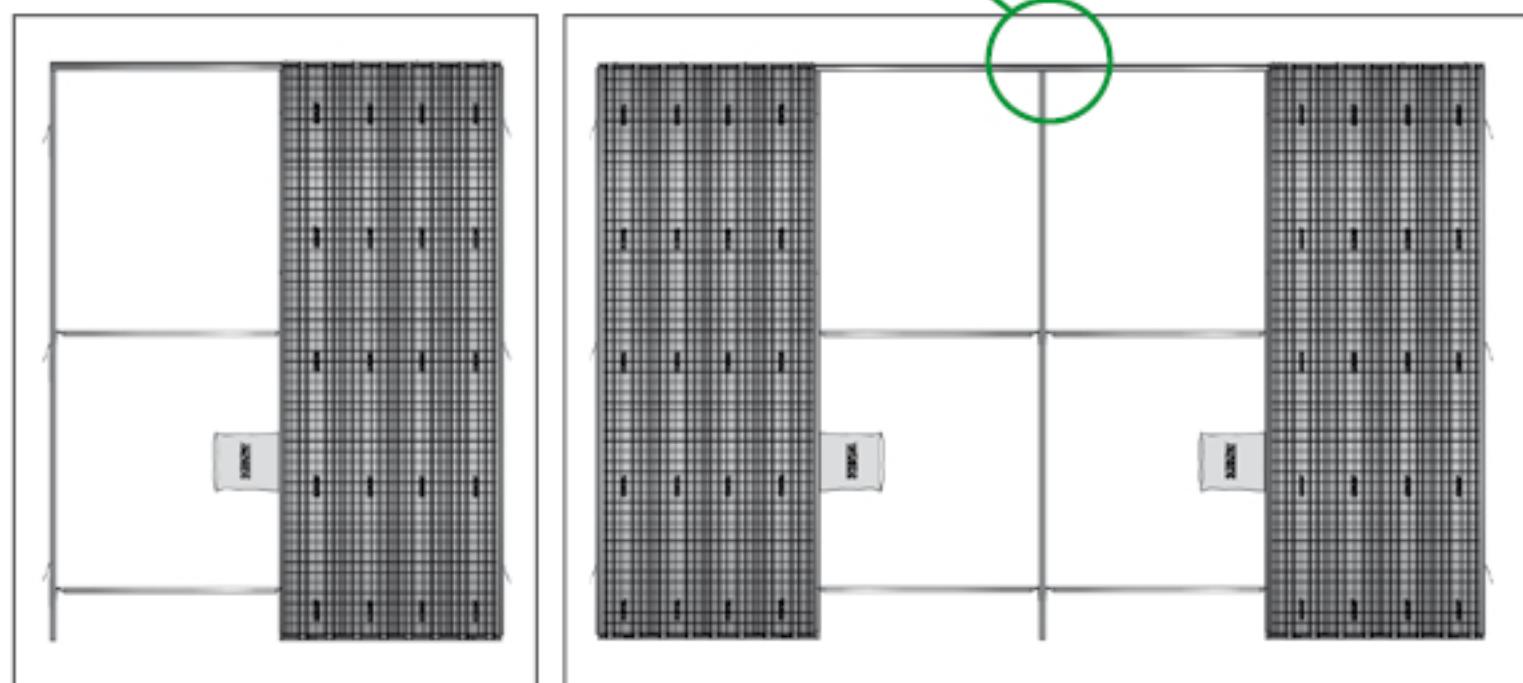

Kit unión hojas dobles

Recambio jgo. de accesorios
Cod. 39.1540.4

Características armazón doortech:

- Estructura en chapa de acero galvanizado.
- Red metálica de acero galvanizado al costado del armazón (solo en la opción de revoque).
- Red de malla fina de fibra de vidrio en la parte superior del armazón que protege grietas.
- Carrito con cojinetes de bolas
- Carrito para 80 kg standard
- Guía en aluminio natural

	Pared acabada	Hueco interior	Espesor máx. puerta
Revoque	90	54	40
Revoque	105	69	50
Pladur	100	54	40