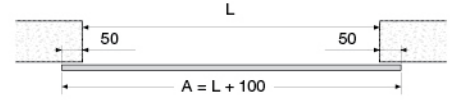

GUÍAS Y HERRAJES PUERTAS CORREDERAS CRISTAL

LITE GLASS 60/100 y LITE TOP GLASS 60/100 - Para 1 hoja móvil de cristal hasta 100 Kg.
Aluminio Anodizado