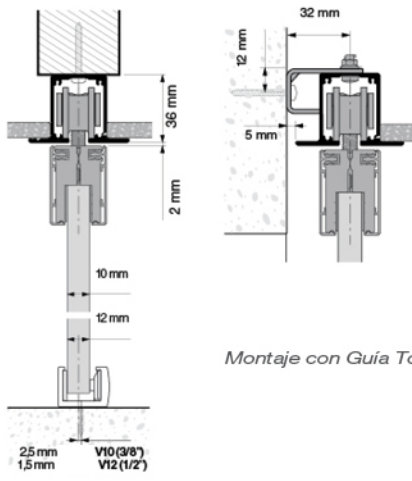

Sistema ideal para montajes con hoja a ras del techo, dejando solo la mordaza a la vista (con guía Top). Versatilidad de aplicaciones con integración máxima en cualquier espacio (instalación a pared, a techo con el perfil de aluminio visto o empotrado con el perfil TOP).

Lite Top Glass 100

Descripción	Acabado	Código	Código	
			Lite 60 (60 kg)	Lite 100 (100 Kg)
Guía 2 mts.	Aluminio Anodizado	2	39.2342.1	39.2350.2
Guía 3 mts.	Aluminio Anodizado	2	39.2343.2	39.2351.3
Guía 4 mts.	Aluminio Anodizado	2	39.2344.3	39.2352.4
Guía 6 mts.	Aluminio Anodizado	2	39.2345.4	39.2353.5
Guía Top 2 mts.	Aluminio Anodizado	1	39.2346.5	39.2354.6
Guía Top 3 mts.	Aluminio Anodizado	1	39.2347.6	39.2355.0
Guía Top 4 mts.	Aluminio Anodizado	1	39.2348.0	39.2356.1
Guía Top 6 mts.	Aluminio Anodizado	1	39.2349.1	39.2357.2
Jgo. accesorios v8	Aluminio Anodizado	1	39.2468.1	
Jgo. accesorios v10	Aluminio Anodizado	1	39.2469.2	39.2470.3
Jgo. accesorios v12	Aluminio Anodizado	1		39.2471.4
Escuadra pared 6 mm	Zincado	100	39.0827.5	39.0827.5
Escuadra pared 17 mm	Zincado	10	39.2341.0	39.2341.0
Jgo. Tapas guías		1	39.2362.0	39.2363.1

KLEIN®

6.04

Herrajes para puertas correderas

Montaje techo Lite Glass 60

Montaje techo Lite Glass 100

Montaje empotrado Lite Top Glass 60

Montaje empotrado Lite Top Glass 100

Montaje con Guía Top

Montaje paralelas Lite Glass 60

Montaje paralelas Lite Glass 100

Guías y herrajes puerta

MENQUAL®
HERRAJES PARA MADERA

3
6.04