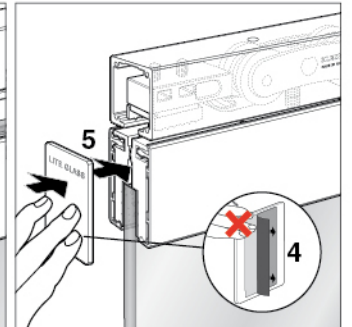

GUÍAS Y HERRAJES PUERTAS CORREDERAS CRISTAL

LITE GLASS 60/100 y LITE TOP GLASS 60/100 - Para 1 hoja móvil de cristal hasta 100 Kg.
Aluminio Anodizado