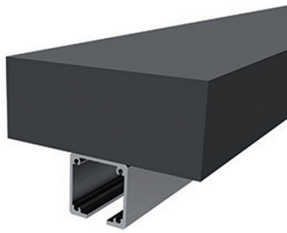

Varios tipos de montaje para Lite Glass 60/100

Montaje al techo