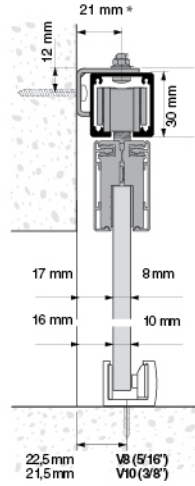

Montaje en pared Lite Glass 60

Montaje en pared Lite Glass 100

*Montaje con escuadra de 6 mm. Para escuadra de 17 mm sumar 11 mm a la distancia pared-guía y pared-hoja (salvando zócalo).