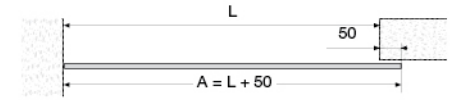

GUÍAS Y HERRAJES PUERTAS CORREDERAS CRISTAL

LITE GLASS 60/100 y LITE TOP GLASS 60/100 - Para 1 hoja móvil de cristal hasta 100 Kg.
Aluminio Anodizado