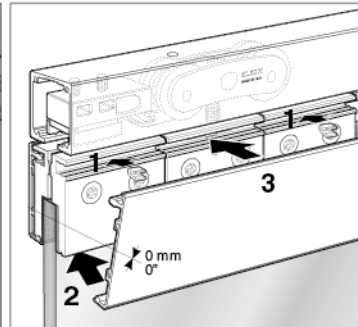

GUÍAS Y HERRAJES PUERTAS CORREDERAS CRISTAL

LITE GLASS 60/100 y LITE TOP GLASS 60/100 - Para 1 hoja móvil de cristal hasta 100 Kg.
Aluminio Anodizado