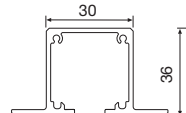

Varios tipos de montaje para Lite Glass 60/100

Montaje al techo

Montaje con
guía en pared

Montaje 1
con falso techo

Montaje 2
con falso techo

Serie Lite Glass 60

Lite Top Glass 60

Serie Lite Glass 100

Lite Top Glass 100

Descripción	Acabado	Código	Código	
			Lite 60 (60 kg)	Lite 100 (100 Kg)
Guía 2 mts.	Aluminio Anodizado	2	39.2342.1	39.2350.2
Guía 3 mts.	Aluminio Anodizado	2	39.2343.2	39.2351.3
Guía 4 mts.	Aluminio Anodizado	2	39.2344.3	39.2352.4
Guía 6 mts.	Aluminio Anodizado	2	39.2345.4	39.2353.5
Guía Top 2 mts.	Aluminio Anodizado	1	39.2346.5	39.2354.6
Guía Top 3 mts.	Aluminio Anodizado	1	39.2347.6	39.2355.0
Guía Top 4 mts.	Aluminio Anodizado	1	39.2348.0	39.2356.1
Guía Top 6 mts.	Aluminio Anodizado	1	39.2349.1	39.2357.2
Jgo. accesorios v8	Aluminio Anodizado	1	39.2468.1	
Jgo. accesorios v10	Aluminio Anodizado	1	39.2469.2	39.2470.3
Jgo. accesorios v12	Aluminio Anodizado	1		39.2471.4
Escuadra pared 6 mm	Zincado	100	39.0827.5	39.0827.5
Escuadra pared 17 mm	Zincado	10	39.2341.0	39.2341.0
Jgo. Tapas guías		1	39.2362.0	39.2363.1