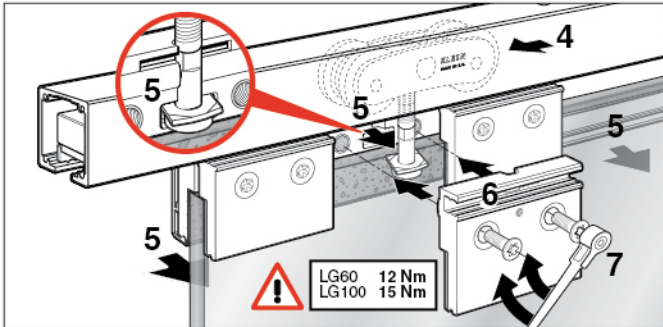

GUÍAS Y HERRAJES PUERTAS CORREDERAS CRISTAL

LITE GLASS 60/100 y LITE TOP GLASS 60/100 - Para 1 hoja móvil de cristal hasta 100 Kg.
Aluminio Anodizado