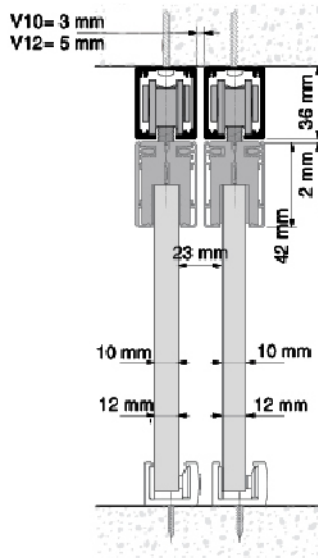

Lite Top Glass 100

Descripción	Acabado	Código	Código	
			Lite 60 (60 kg)	Lite 100 (100 Kg)
Guía 2 mts.	Aluminio Anodizado	2	39.2342.1	39.2350.2
Guía 3 mts.	Aluminio Anodizado	2	39.2343.2	39.2351.3
Guía 4 mts.	Aluminio Anodizado	2	39.2344.3	39.2352.4
Guía 6 mts.	Aluminio Anodizado	2	39.2345.4	39.2353.5
Guía Top 2 mts.	Aluminio Anodizado	1	39.2346.5	39.2354.6
Guía Top 3 mts.	Aluminio Anodizado	1	39.2347.6	39.2355.0
Guía Top 4 mts.	Aluminio Anodizado	1	39.2348.0	39.2356.1
Guía Top 6 mts.	Aluminio Anodizado	1	39.2349.1	39.2357.2
Jgo. accesorios v8	Aluminio Anodizado	1	39.2468.1	
Jgo. accesorios v10	Aluminio Anodizado	1	39.2469.2	39.2470.3
Jgo. accesorios v12	Aluminio Anodizado	1		39.2471.4
Escuadra pared 6 mm	Zincado	100	39.0827.5	39.0827.5
Escuadra pared 17 mm	Zincado	10	39.2341.0	39.2341.0
Jgo. Tapas guías		1	39.2362.0	39.2363.1

*Montaje con escuadra de 6 mm. Para escuadra de 17 mm sumar 11 mm a la distancia pared-guía y pared-hoja (salvando zócalo).

GUÍAS Y HERRAJES PUERTAS CORREDERAS CRISTAL

LITE GLASS 60/100 y LITE TOP GLASS 60/100 - Para 1 hoja móvil de cristal hasta 100 Kg.
Aluminio Anodizado

KLEIN®

6.04

Herrajes para puertas correderas

Montaje techo Lite Glass 60

Montaje techo Lite Glass 100

Montaje empotrado Lite Top Glass 60

Montaje empotrado Lite Top Glass 100

Montaje con Guía Top

Montaje paralelas Lite Glass 60

Montaje paralelas Lite Glass 100

Guías y herrajes puerta

MENQUAL®
HERRAJES PARA MADERA

3
6.04