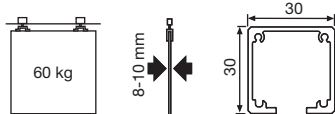

Varios tipos de montaje para Lite Glass 60/100

Montaje al techo

Montaje con
guía en pared

Montaje 1
con falso techo

Montaje 2
con falso techo

Serie Lite Glass 60

Lite Top Glass 60

Serie Lite Glass 100

Lite Top Glass 100

Descripción	Acabado	Código	Código	
			Lite 60 (60 kg)	Lite 100 (100 Kg)
Guía 2 mts.	Aluminio Anodizado	2	39.2342.1	39.2350.2
Guía 3 mts.	Aluminio Anodizado	2	39.2343.2	39.2351.3
Guía 4 mts.	Aluminio Anodizado	2	39.2344.3	39.2352.4
Guía 6 mts.	Aluminio Anodizado	2	39.2345.4	39.2353.5
Guía Top 2 mts.	Aluminio Anodizado	1	39.2346.5	39.2354.6
Guía Top 3 mts.	Aluminio Anodizado	1	39.2347.6	39.2355.0
Guía Top 4 mts.	Aluminio Anodizado	1	39.2348.0	39.2356.1
Guía Top 6 mts.	Aluminio Anodizado	1	39.2349.1	39.2357.2
Jgo. accesorios v8	Aluminio Anodizado	1	39.2468.1	
Jgo. accesorios v10	Aluminio Anodizado	1	39.2469.2	39.2470.3
Jgo. accesorios v12	Aluminio Anodizado	1		39.2471.4
Escuadra pared 6 mm	Zincado	100	39.0827.5	39.0827.5
Escuadra pared 17 mm	Zincado	10	39.2341.0	39.2341.0
Jgo. Tapas guías		1	39.2362.0	39.2363.1