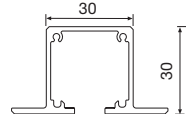

Varios tipos de montaje para Lite Glass 60/100

Montaje al techo

Montaje con
guía en pared

Montaje 1
con falso techo

Montaje 2
con falso techo

Serie Lite Glass 60

Lite Top Glass 60

Serie Lite Glass 100

Lite Top Glass 100

Descripción	Acabado	Código	Código	
			Lite 60 (60 kg)	Lite 100 (100 Kg)
Guía 2 mts.	Aluminio Anodizado	2	39.2342.1	39.2350.2
Guía 3 mts.	Aluminio Anodizado	2	39.2343.2	39.2351.3
Guía 4 mts.	Aluminio Anodizado	2	39.2344.3	39.2352.4
Guía 6 mts.	Aluminio Anodizado	2	39.2345.4	39.2353.5
Guía Top 2 mts.	Aluminio Anodizado	1	39.2346.5	39.2354.6
Guía Top 3 mts.	Aluminio Anodizado	1	39.2347.6	39.2355.0
Guía Top 4 mts.	Aluminio Anodizado	1	39.2348.0	39.2356.1
Guía Top 6 mts.	Aluminio Anodizado	1	39.2349.1	39.2357.2
Jgo. accesorios v8	Aluminio Anodizado	1	39.2468.1	
Jgo. accesorios v10	Aluminio Anodizado	1	39.2469.2	39.2470.3
Jgo. accesorios v12	Aluminio Anodizado	1		39.2471.4
Escuadra pared 6 mm	Zincado	100	39.0827.5	39.0827.5
Escuadra pared 17 mm	Zincado	10	39.2341.0	39.2341.0
Jgo. Tapas guías		1	39.2362.0	39.2363.1