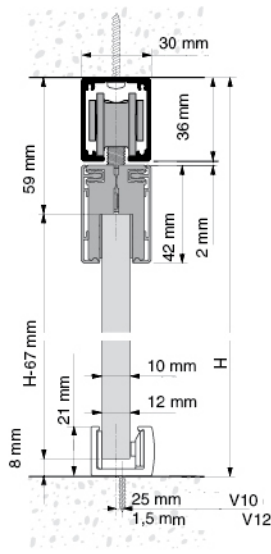

Lite Top Glass 100

Descripción	Acabado	Código	Código	
			Lite 60 (60 kg)	Lite 100 (100 Kg)
Guía 2 mts.	Aluminio Anodizado	2	39.2342.1	39.2350.2
Guía 3 mts.	Aluminio Anodizado	2	39.2343.2	39.2351.3
Guía 4 mts.	Aluminio Anodizado	2	39.2344.3	39.2352.4
Guía 6 mts.	Aluminio Anodizado	2	39.2345.4	39.2353.5
Guía Top 2 mts.	Aluminio Anodizado	1	39.2346.5	39.2354.6
Guía Top 3 mts.	Aluminio Anodizado	1	39.2347.6	39.2355.0
Guía Top 4 mts.	Aluminio Anodizado	1	39.2348.0	39.2356.1
Guía Top 6 mts.	Aluminio Anodizado	1	39.2349.1	39.2357.2
Jgo. accesorios v8	Aluminio Anodizado	1	39.2468.1	
Jgo. accesorios v10	Aluminio Anodizado	1	39.2469.2	39.2470.3
Jgo. accesorios v12	Aluminio Anodizado	1		39.2471.4
Escuadra pared 6 mm	Zincado	100	39.0827.5	39.0827.5
Escuadra pared 17 mm	Zincado	10	39.2341.0	39.2341.0
Jgo. Tapas guías		1	39.2362.0	39.2363.1

*Montaje con escuadra de 6 mm. Para escuadra de 17 mm sumar 11 mm a la distancia pared-guía y pared-hoja (salvando zócalo).

GUÍAS Y HERRAJES PUERTAS CORREDERAS CRISTAL

LITE GLASS 60/100 y LITE TOP GLASS 60/100 - Para 1 hoja móvil de cristal hasta 100 Kg.
Aluminio Anodizado

KLEIN®

6.04

Herrajes para puertas correderas

Montaje techo Lite Glass 60

Montaje techo Lite Glass 100

Montaje empotrado Lite Top Glass 60

Montaje empotrado Lite Top Glass 100

Montaje con Guía Top

Montaje paralelas Lite Glass 60

Montaje paralelas Lite Glass 100

Guías y herrajes puerta

MENQUAL®
HERRAJES PARA MADERA

3
6.04