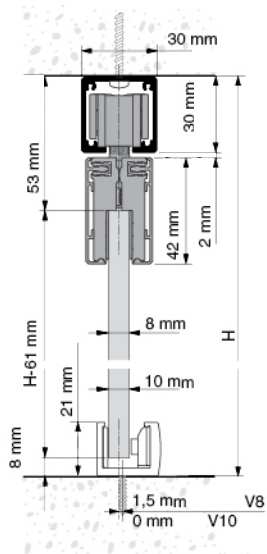

Lite Top Glass 100

Descripción	Acabado	Código	Código	
			Lite 60 (60 kg)	Lite 100 (100 Kg)
Guía 2 mts.	Aluminio Anodizado	2	39.2342.1	39.2350.2
Guía 3 mts.	Aluminio Anodizado	2	39.2343.2	39.2351.3
Guía 4 mts.	Aluminio Anodizado	2	39.2344.3	39.2352.4
Guía 6 mts.	Aluminio Anodizado	2	39.2345.4	39.2353.5
Guía Top 2 mts.	Aluminio Anodizado	1	39.2346.5	39.2354.6
Guía Top 3 mts.	Aluminio Anodizado	1	39.2347.6	39.2355.0
Guía Top 4 mts.	Aluminio Anodizado	1	39.2348.0	39.2356.1
Guía Top 6 mts.	Aluminio Anodizado	1	39.2349.1	39.2357.2
Jgo. accesorios v8	Aluminio Anodizado	1	39.2468.1	
Jgo. accesorios v10	Aluminio Anodizado	1	39.2469.2	39.2470.3
Jgo. accesorios v12	Aluminio Anodizado	1		39.2471.4
Escuadra pared 6 mm	Zincado	100	39.0827.5	39.0827.5
Escuadra pared 17 mm	Zincado	10	39.2341.0	39.2341.0
Jgo. Tapas guías		1	39.2362.0	39.2363.1

*Montaje con escuadra de 6 mm. Para escuadra de 17 mm sumar 11 mm a la distancia pared-guía y pared-hoja (salvando zócalo).

GUÍAS Y HERRAJES PUERTAS CORREDERAS CRISTAL

LITE GLASS 60/100 y LITE TOP GLASS 60/100 - Para 1 hoja móvil de cristal hasta 100 Kg.
Aluminio Anodizado

KLEIN®

6.04

Herrajes para puertas correderas

Montaje techo Lite Glass 60

Montaje techo Lite Glass 100

Montaje empotrado Lite Top Glass 60

Montaje empotrado Lite Top Glass 100

Montaje con Guía Top