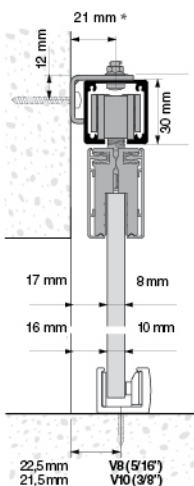

Montaje en pared Lite Glass 60

Montaje en pared Lite Glass 100

*Montaje con escuadra de 6 mm. Para escuadra de 17 mm sumar 11 mm a la distancia pared-guía y pared-hoja (salvando zócalo).