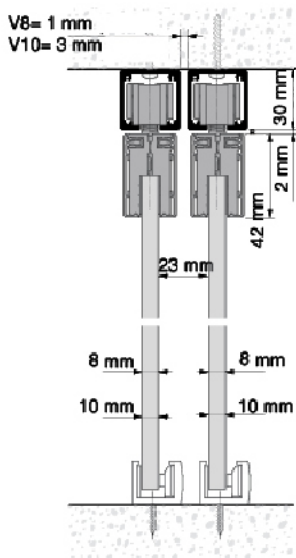

Lite Top Glass 100

Descripción	Acabado	Código	Código	
			Lite 60 (60 kg)	Lite 100 (100 Kg)
Guía 2 mts.	Aluminio Anodizado	2	39.2342.1	39.2350.2
Guía 3 mts.	Aluminio Anodizado	2	39.2343.2	39.2351.3
Guía 4 mts.	Aluminio Anodizado	2	39.2344.3	39.2352.4
Guía 6 mts.	Aluminio Anodizado	2	39.2345.4	39.2353.5
Guía Top 2 mts.	Aluminio Anodizado	1	39.2346.5	39.2354.6
Guía Top 3 mts.	Aluminio Anodizado	1	39.2347.6	39.2355.0
Guía Top 4 mts.	Aluminio Anodizado	1	39.2348.0	39.2356.1
Guía Top 6 mts.	Aluminio Anodizado	1	39.2349.1	39.2357.2
Jgo. accesorios v8	Aluminio Anodizado	1	39.2468.1	
Jgo. accesorios v10	Aluminio Anodizado	1	39.2469.2	39.2470.3
Jgo. accesorios v12	Aluminio Anodizado	1		39.2471.4
Escuadra pared 6 mm	Zincado	100	39.0827.5	39.0827.5
Escuadra pared 17 mm	Zincado	10	39.2341.0	39.2341.0
Jgo. Tapas guías		1	39.2362.0	39.2363.1

*Montaje con escuadra de 6 mm. Para escuadra de 17 mm sumar 11 mm a la distancia pared-guía y pared-hoja (salvando zócalo).

GUÍAS Y HERRAJES PUERTAS CORREDERAS CRISTAL

LITE GLASS 60/100 y LITE TOP GLASS 60/100 - Para 1 hoja móvil de cristal hasta 100 Kg.
Aluminio Anodizado

KLEIN®

6.04

Herrajes para puertas correderas

Montaje techo Lite Glass 60

Montaje techo Lite Glass 100

Montaje empotrado Lite Top Glass 60

Montaje empotrado Lite Top Glass 100

Montaje con Guía Top

Montaje paralelas Lite Glass 60

Montaje paralelas Lite Glass 100

Guías y herrajes puerta

MENQUAL®
HERRAJES PARA MADERA

3
6.04