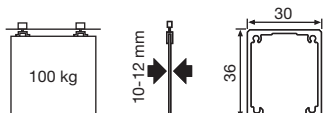

Varios tipos de montaje para Lite Glass 60/100

Montaje al techo

Montaje con
guía en pared

Montaje 1
con falso techo

Montaje 2
con falso techo

Serie Lite Glass 60

Lite Top Glass 60

Serie Lite Glass 100

Lite Top Glass 100

Descripción	Acabado	Código	Código	
			Lite 60 (60 kg)	Lite 100 (100 Kg)
Guía 2 mts.	Aluminio Anodizado	2	39.2342.1	39.2350.2
Guía 3 mts.	Aluminio Anodizado	2	39.2343.2	39.2351.3
Guía 4 mts.	Aluminio Anodizado	2	39.2344.3	39.2352.4
Guía 6 mts.	Aluminio Anodizado	2	39.2345.4	39.2353.5
Guía Top 2 mts.	Aluminio Anodizado	1	39.2346.5	39.2354.6
Guía Top 3 mts.	Aluminio Anodizado	1	39.2347.6	39.2355.0
Guía Top 4 mts.	Aluminio Anodizado	1	39.2348.0	39.2356.1
Guía Top 6 mts.	Aluminio Anodizado	1	39.2349.1	39.2357.2
Jgo. accesorios v8	Aluminio Anodizado	1	39.2468.1	
Jgo. accesorios v10	Aluminio Anodizado	1	39.2469.2	39.2470.3
Jgo. accesorios v12	Aluminio Anodizado	1		39.2471.4
Escuadra pared 6 mm	Zincado	100	39.0827.5	39.0827.5
Escuadra pared 17 mm	Zincado	10	39.2341.0	39.2341.0
Jgo. Tapas guías		1	39.2362.0	39.2363.1