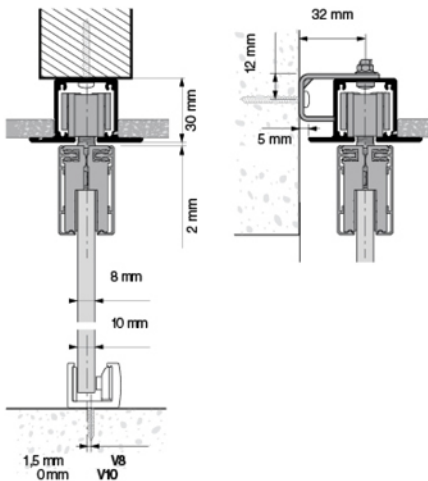

Lite Top Glass 100

Descripción	Acabado	Código	Código	
			Lite 60 (60 kg)	Lite 100 (100 Kg)
Guía 2 mts.	Aluminio Anodizado	2	39.2342.1	39.2350.2
Guía 3 mts.	Aluminio Anodizado	2	39.2343.2	39.2351.3
Guía 4 mts.	Aluminio Anodizado	2	39.2344.3	39.2352.4
Guía 6 mts.	Aluminio Anodizado	2	39.2345.4	39.2353.5
Guía Top 2 mts.	Aluminio Anodizado	1	39.2346.5	39.2354.6
Guía Top 3 mts.	Aluminio Anodizado	1	39.2347.6	39.2355.0
Guía Top 4 mts.	Aluminio Anodizado	1	39.2348.0	39.2356.1
Guía Top 6 mts.	Aluminio Anodizado	1	39.2349.1	39.2357.2
Jgo. accesorios v8	Aluminio Anodizado	1	39.2468.1	
Jgo. accesorios v10	Aluminio Anodizado	1	39.2469.2	39.2470.3
Jgo. accesorios v12	Aluminio Anodizado	1		39.2471.4
Escuadra pared 6 mm	Zincado	100	39.0827.5	39.0827.5
Escuadra pared 17 mm	Zincado	10	39.2341.0	39.2341.0
Jgo. Tapas guías		1	39.2362.0	39.2363.1

*Montaje con escuadra de 6 mm. Para escuadra de 17 mm sumar 11 mm a la distancia pared-guía y pared-hoja (salvando zócalo).

GUÍAS Y HERRAJES PUERTAS CORREDERAS CRISTAL

LITE GLASS 60/100 y LITE TOP GLASS 60/100 - Para 1 hoja móvil de cristal hasta 100 Kg.
Aluminio Anodizado

KLEIN®

6.04

Herrajes para puertas correderas

Montaje techo Lite Glass 60

Montaje techo Lite Glass 100

Montaje empotrado Lite Top Glass 60

Montaje empotrado Lite Top Glass 100

Montaje con Guía Top

Montaje paralelas Lite Glass 60

Montaje paralelas Lite Glass 100

Guías y herrajes puerta

MENQUAL®
HERRAJES PARA MADERA

3
6.04