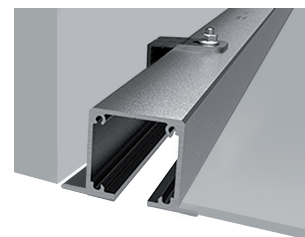

39.2341.0:
Escuadra pared
separación de 17 mm.

LITE GLASS es un sistema para puertas correderas de vidrio que genera una luz de paso óptima para cualquier obra asociando calidad, diseño y facilidad de instalación.

Sistema ideal para montajes con hoja a ras del techo, dejando solo la mordaza a la vista (con guía Top). Versatilidad de aplicaciones con integración máxima en cualquier espacio (instalación a pared, a techo con el perfil de aluminio visto o empotrado con el perfil TOP).

Varios tipos de montaje para Lite Glass 60/100

Montaje al techo

Montaje con
guía en pared

Montaje 1
con falso techo

Montaje 2
con falso techo

Serie Lite Glass 60

Lite Top Glass 60

Serie Lite Glass 100

Lite Top Glass 100

Descripción	Acabado	Código	Código	
			Lite 60 (60 kg)	Lite 100 (100 Kg)
Guía 2 mts.	Aluminio Anodizado	2	39.2342.1	39.2350.2
Guía 3 mts.	Aluminio Anodizado	2	39.2343.2	39.2351.3
Guía 4 mts.	Aluminio Anodizado	2	39.2344.3	39.2352.4
Guía 6 mts.	Aluminio Anodizado	2	39.2345.4	39.2353.5
Guía Top 2 mts.	Aluminio Anodizado	1	39.2346.5	39.2354.6
Guía Top 3 mts.	Aluminio Anodizado	1	39.2347.6	39.2355.0
Guía Top 4 mts.	Aluminio Anodizado	1	39.2348.0	39.2356.1
Guía Top 6 mts.	Aluminio Anodizado	1	39.2349.1	39.2357.2
Jgo. accesorios v8	Aluminio Anodizado	1	39.2468.1	
Jgo. accesorios v10	Aluminio Anodizado	1	39.2469.2	39.2470.3
Jgo. accesorios v12	Aluminio Anodizado	1		39.2471.4
Escuadra pared 6 mm	Zincado	100	39.0827.5	39.0827.5
Escuadra pared 17 mm	Zincado	10	39.2341.0	39.2341.0
Jgo. Tapas guías		1	39.2362.0	39.2363.1