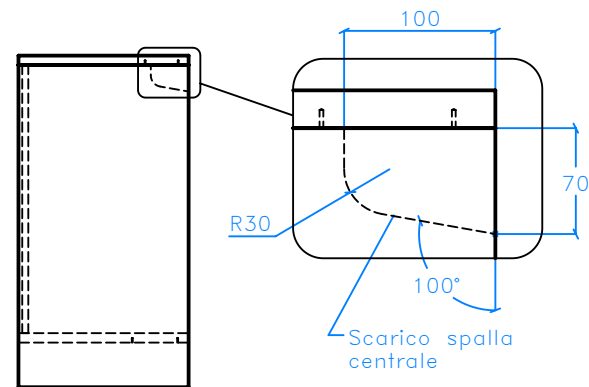

LI	A	B
1162	579	194.5
1362	679	244.5
1562	779	294.5
1762	879	344.5
1962	979	394.5
2162	1079	444.5
2362	1179	494.5
2562	1279	544.5
2762	1379	594.5
2962	1479	644.5

SAE: max 48

L'ANTA DESTRA E' SIMMETRICA

Bortoluzzi Lab	Disegno:	Serie: S20 MADIA STOCK
	Descrizione: Slider Small S20; lavorazioni anta sinistra media Stock	Scala
Materiale:		
Trattamenti superf.:	Massa (gram.):	
Riferimento tolleranze UNI: UNI	Disegnato da: DS	
Disegno di proprietà della Bortoluzzi Lab s.r.l. vietata la riproduzione e la divulgazione		Controllato da:

Disegno: Serie: S20 MADIA STOCK

Descrizione: Slider Small S20; lavorazioni medie Stock con LI da 1162 a 1962

Scala

Materiale:

Massa (gram.):

Trattamenti superf.:

Disegnato da: DS

Riferimento tolleranze UNI: -

-

Disegno di proprietà della Bortoluzzi Lab s.r.l. vietata la riproduzione e la divulgazione

LI	A	B	R	S	T
1162	320	321	197	257	229
1362	387	387	247	287	269
1562	453	455	297	317	309
1762	520	521	347	347	349
1962	587	587	387	387	389

LI	C	D	E	U	V	W	Z
2162	392	392	393	305	305	305	307
2362	432	432	433	333	333	333	339
2562	472	472	473	362	362	362	365
2762	512	512	513	391	391	391	391
2962	552	552	553	419	419	419	423

Bortoluzzi Lab	Disegno:	Serie: S20 MADIA STOCK	
	Descrizione:	Slider Small S20; lavorazioni medie Stock con LI da 2162 a 2962	Scala
Materiale:			
Trattamenti superf.:			Massa (gram.):
Riferimento tolleranze UNI:	-		Disegnato da: DS
Disegno di proprietà della Bortoluzzi Lab s.r.l. vietata la riproduzione e la divulgazione			