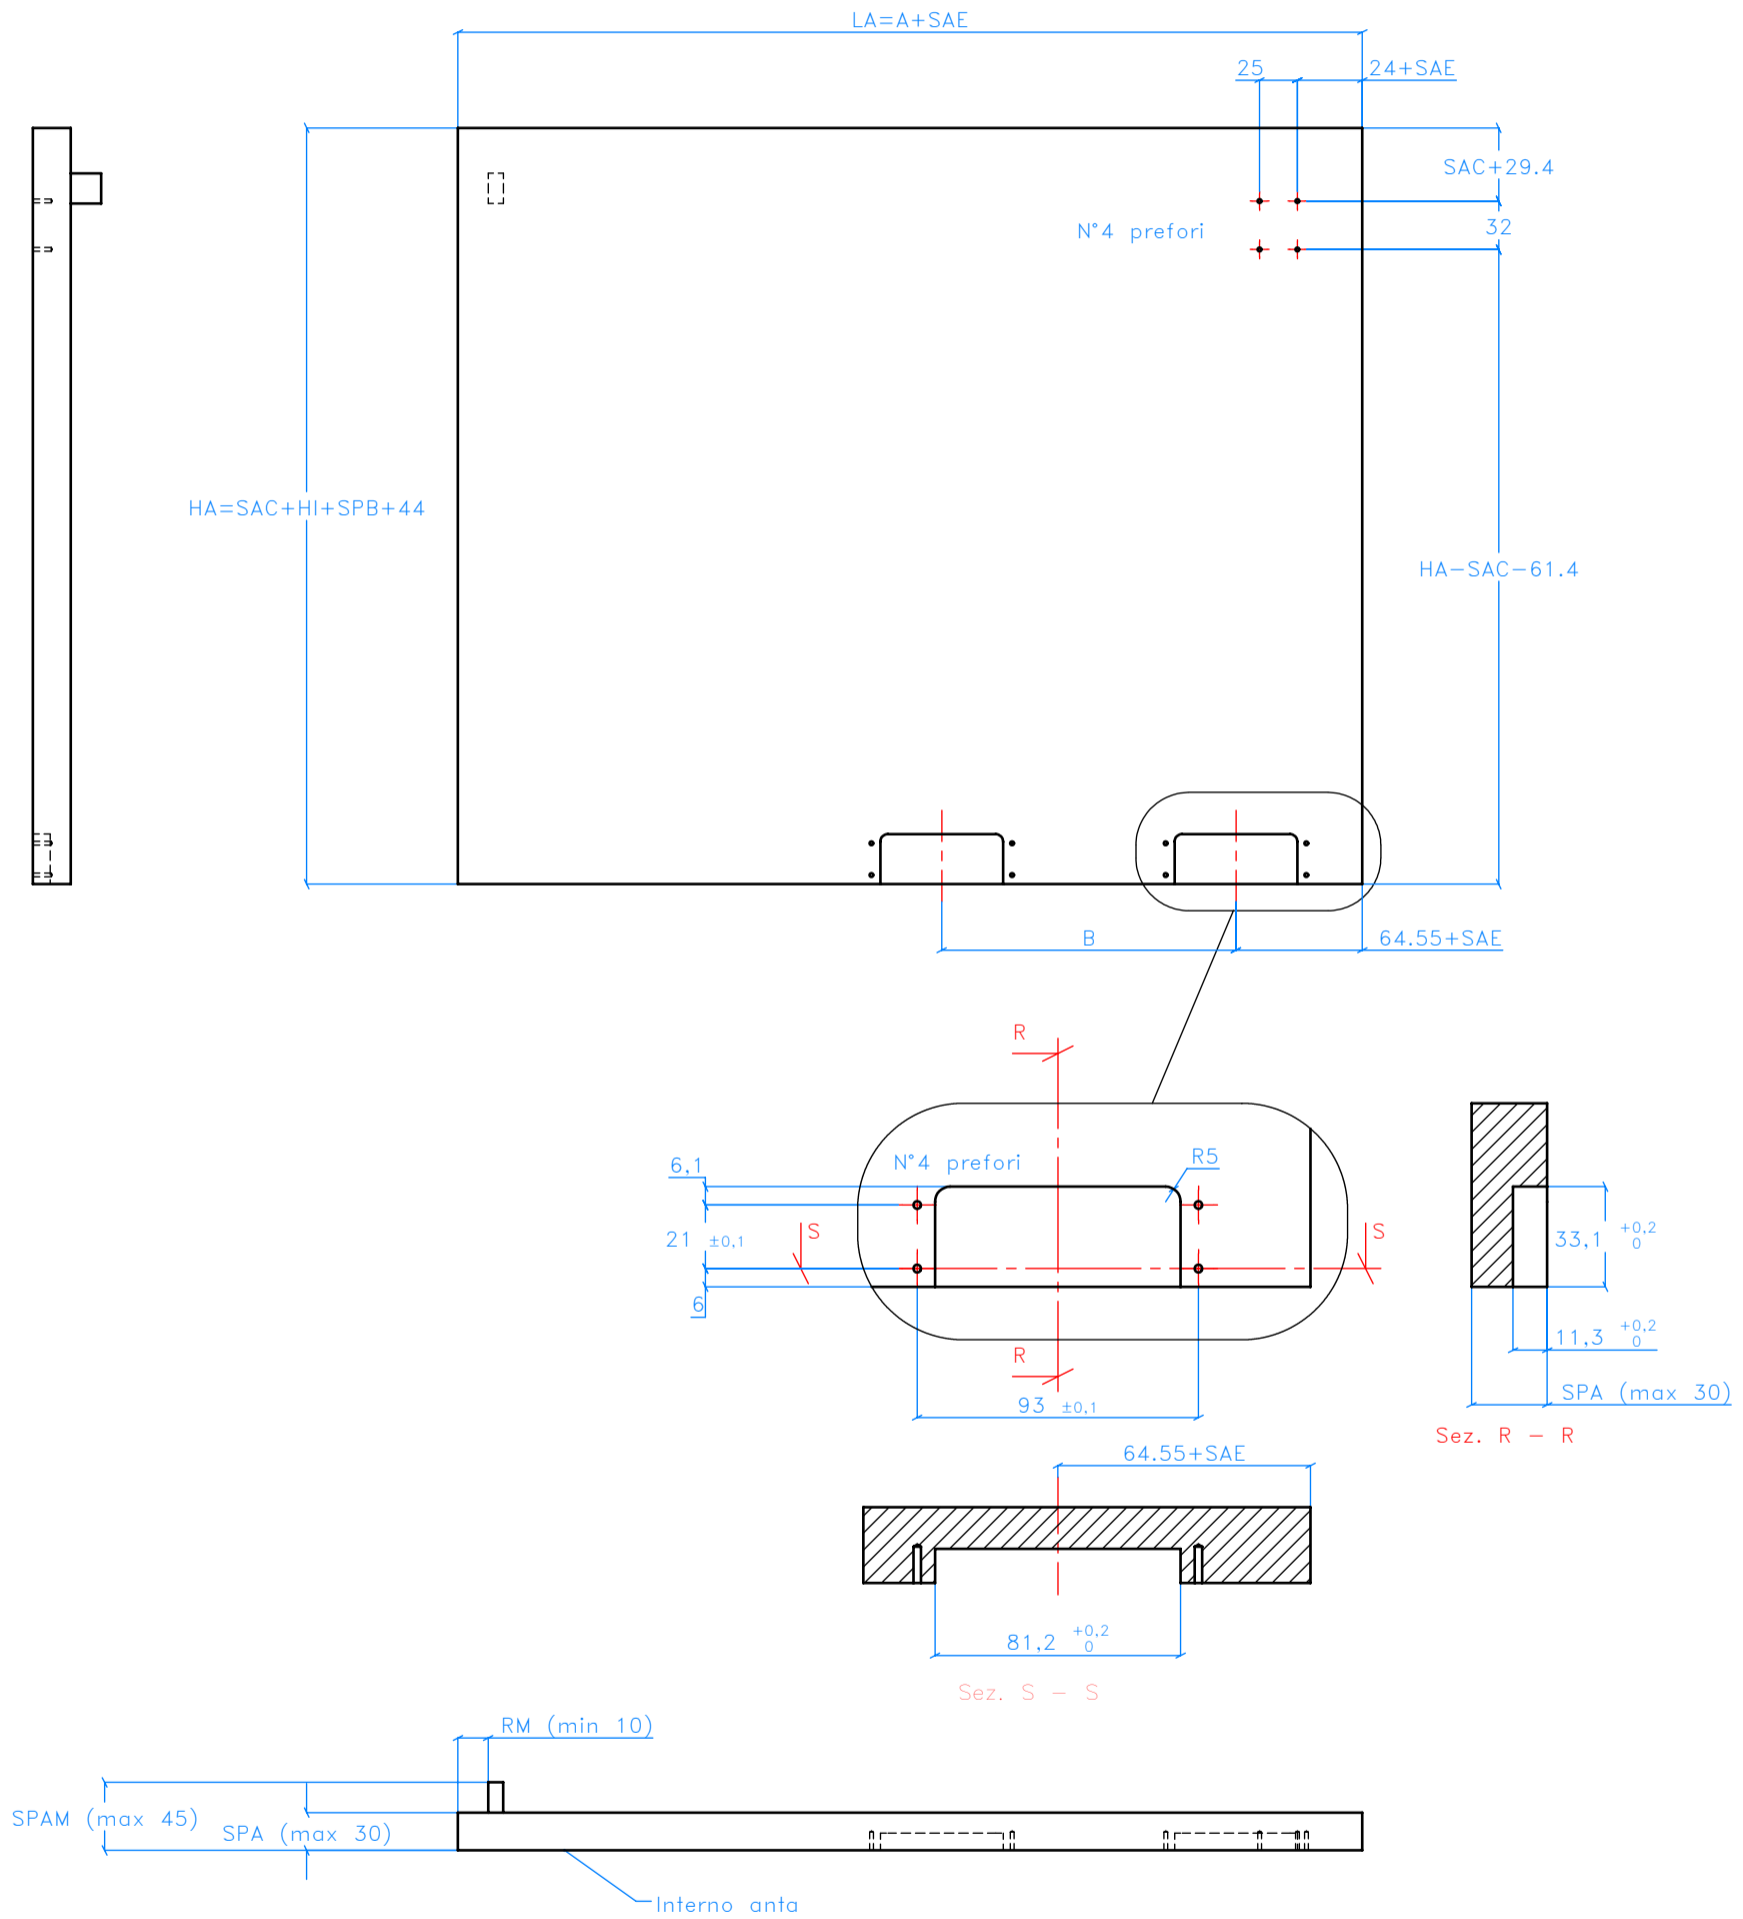

LI	A	B
1162	579	194.5
1362	679	244.5
1562	779	294.5
1762	879	344.5
1962	979	394.5
2162	1079	444.5
2362	1179	494.5
2562	1279	544.5
2762	1379	594.5
2962	1479	644.5

SAE: max 48

L'ANTA DESTRA E' SIMMETRICA

Bortoluzzi Lab	Disegno:	Serie: S20 MADIA STOCK
	Descrizione: Slider Small S20; lavorazioni anta sinistra media Stock	Scala
Materiale:		
Trattamenti superf.:	Massa (gram.):	
Riferimento tolleranze UNI: UNI	Disegnato da: DS	
Disegno di proprietà della Bortoluzzi Lab s.r.l. vietata la riproduzione e la divulgazione		Controllato da:

Disegno: Serie: S20 MADIA STOCK

Descrizione: Slider Small S20; lavorazioni medie Stock con LI da 1162 a 1962

Scala

Materiale:

Massa (gram.):

Trattamenti superf.:

Disegnato da: DS

Riferimento tolleranze UNI: -

-

Disegno di proprietà della Bortoluzzi Lab s.r.l. vietata la riproduzione e la divulgazione

LI	A	B	R	S	T
1162	320	321	197	257	229
1362	387	387	247	287	269
1562	453	455	297	317	309
1762	520	521	347	347	349
1962	587	587	387	387	389

LI	C	D	E	U	V	W	Z
2162	392	392	393	305	305	305	307
2362	432	432	433	333	333	333	339
2562	472	472	473	362	362	362	365
2762	512	512	513	391	391	391	391
2962	552	552	553	419	419	419	423

Bortoluzzi Lab	Disegno:	Serie: S20 MADIA STOCK	
	Descrizione:	Slider Small S20; lavorazioni medie Stock con LI da 2162 a 2962	Scala
Materiale:			
Trattamenti superf.:			Massa (gram.):
Riferimento tolleranze UNI:	-		Disegnato da: DS
Disegno di proprietà della Bortoluzzi Lab s.r.l. vietata la riproduzione e la divulgazione			