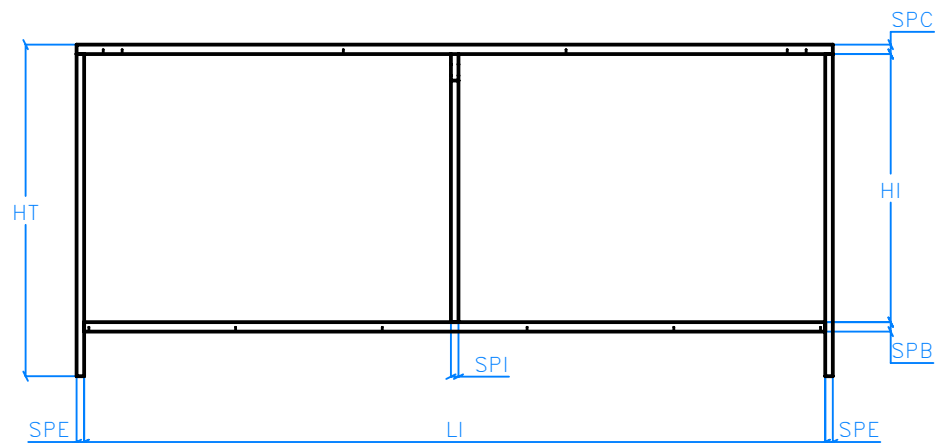

LI	A	B
1162	579	194.5
1362	679	244.5
1562	779	294.5
1762	879	344.5
1962	979	394.5
2162	1079	444.5
2362	1179	494.5
2562	1279	544.5
2762	1379	594.5
2962	1479	644.5

SAE: max 48

L'ANTA DESTRA E' SIMMETRICA

Bortoluzzi Lab	Disegno:	Serie: S20 MADIA STOCK
	Descrizione: Slider Small S20; lavorazioni anta sinistra media Stock	Scala
Materiale:		
Trattamenti superf.:	Massa (gram.):	
Riferimento tolleranze UNI: UNI	Disegnato da: DS	
Disegno di proprietà della Bortoluzzi Lab s.r.l. vietata la riproduzione e la divulgazione		Controllato da:

Disegno: Serie: S20 MADIA STOCK

Descrizione: Slider Small S20; lavorazioni medie Stock con LI da 1162 a 1962

Scala

Materiale:

Massa (gram.):

Trattamenti superf.:

Disegnato da: DS

Riferimento tolleranze UNI: -

LI	C	D	E	U	V	W	Z
2162	392	392	393	305	305	305	307
2362	432	432	433	333	333	333	339
2562	472	472	473	362	362	362	365
2762	512	512	513	391	391	391	391
2962	552	552	553	419	419	419	423

Bortoluzzi Lab	Disegno:	Serie: S20 MADIA STOCK	
	Descrizione:	Slider Small S20; lavorazioni medie Stock con LI da 2162 a 2962	Scala
Materiale:			
Trattamenti superf.:			Massa (gram.):
Riferimento tolleranze UNI:	-		Disegnato da: DS
Disegno di proprietà della Bortoluzzi Lab s.r.l. vietata la riproduzione e la divulgazione			