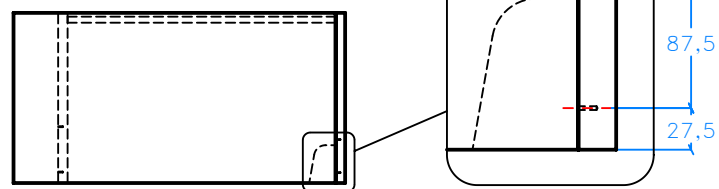

LI	A	B
1162	579	194.5
1362	679	244.5
1562	779	294.5
1762	879	344.5
1962	979	394.5
2162	1079	444.5
2362	1179	494.5
2562	1279	544.5
2762	1379	594.5
2962	1479	644.5

SAE: max 48

L'ANTA DESTRA E' SIMMETRICA

Bortoluzzi Lab	Disegno:	Serie: S20 MADIA STOCK
	Descrizione: Slider Small S20; lavorazioni anta sinistra media Stock	Scala
Materiale:		
Trattamenti superf.:	Massa (gram.):	
Riferimento tolleranze UNI: UNI	Disegnato da: DS	
Disegno di proprietà della Bortoluzzi Lab s.r.l. vietata la riproduzione e la divulgazione		Controllato da:

Disegno: Serie: S20 MADIA STOCK

Descrizione: Slider Small S20; lavorazioni medie Stock con LI da 1162 a 1962

Scala

Materiale:

Massa (gram.):

Trattamenti superf.:

Disegnato da: DS

Riferimento tolleranze UNI: -

LI	C	D	E	U	V	W	Z
2162	392	392	393	305	305	305	307
2362	432	432	433	333	333	333	339
2562	472	472	473	362	362	362	365
2762	512	512	513	391	391	391	391
2962	552	552	553	419	419	419	423

Bortoluzzi Lab	Disegno:	Serie: S20 MADIA STOCK	
	Descrizione:	Slider Small S20; lavorazioni medie Stock con LI da 2162 a 2962	Scala
Materiale:			
Trattamenti superf.:			Massa (gram.):
Riferimento tolleranze UNI:	-		Disegnato da: DS
Disegno di proprietà della Bortoluzzi Lab s.r.l. vietata la riproduzione e la divulgazione			