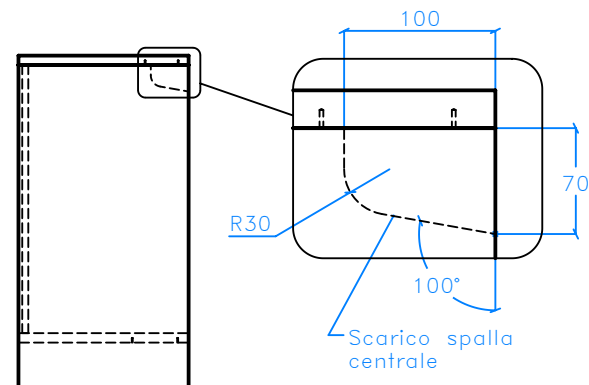

LI	A	B
1162	579	194.5
1362	679	244.5
1562	779	294.5
1762	879	344.5
1962	979	394.5
2162	1079	444.5
2362	1179	494.5
2562	1279	544.5
2762	1379	594.5
2962	1479	644.5

SAE: max 48

L'ANTA DESTRA E' SIMMETRICA

Bortoluzzi Lab	Disegno:	Serie: S20 MADIA STOCK
	Descrizione: Slider Small S20; lavorazioni anta sinistra media Stock	Scala
Materiale:		
Trattamenti superf.:	Massa (gram.):	
Riferimento tolleranze UNI: UNI	Disegnato da: DS	
Disegno di proprietà della Bortoluzzi Lab s.r.l. vietata la riproduzione e la divulgazione		Controllato da:

Disegno: Serie: S20 MADIA STOCK

Descrizione: Slider Small S20; lavorazioni medie Stock con LI da 1162 a 1962

Scala

Materiale:

Massa (gram.):

Trattamenti superf.:

Disegnato da: DS

Riferimento tolleranze UNI: -

LI	C	D	E	U	V	W	Z
2162	392	392	393	305	305	305	307
2362	432	432	433	333	333	333	339
2562	472	472	473	362	362	362	365
2762	512	512	513	391	391	391	391
2962	552	552	553	419	419	419	423

Bortoluzzi Lab	Disegno:	Serie: S20 MADIA STOCK	
	Descrizione:	Slider Small S20; lavorazioni medie Stock con LI da 2162 a 2962	Scala
Materiale:			
Trattamenti superf.:			Massa (gram.):
Riferimento tolleranze UNI:	-		Disegnato da: DS
Disegno di proprietà della Bortoluzzi Lab s.r.l. vietata la riproduzione e la divulgazione			