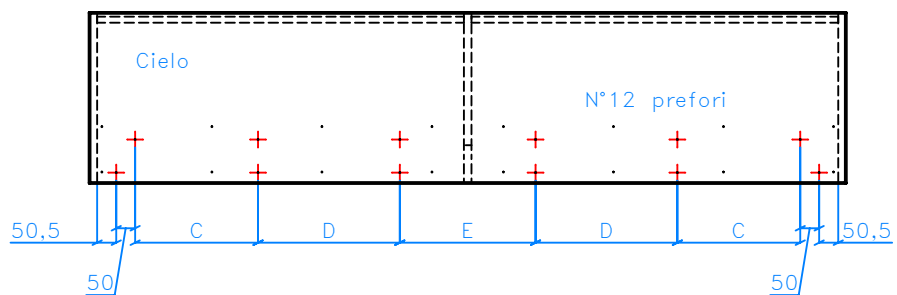

LI	A	B
1162	579	194.5
1362	679	244.5
1562	779	294.5
1762	879	344.5
1962	979	394.5
2162	1079	444.5
2362	1179	494.5
2562	1279	544.5
2762	1379	594.5
2962	1479	644.5

SAE: max 48

L'ANTA DESTRA E' SIMMETRICA

Bortoluzzi Lab	Disegno:	Serie: S20 MADIA STOCK
	Descrizione: Slider Small S20; lavorazioni anta sinistra media Stock	Scala
Materiale:		
Trattamenti superf.:	Massa (gram.):	
Riferimento tolleranze UNI: UNI	Disegnato da: DS	
Disegno di proprietà della Bortoluzzi Lab s.r.l. vietata la riproduzione e la divulgazione		Controllato da:

Disegno: Serie: S20 MADIA STOCK

Descrizione: Slider Small S20; lavorazioni medie Stock con LI da 1162 a 1962

Scala

Materiale:

Massa (gram.):

Trattamenti superf.:

Disegnato da: DS

Riferimento tolleranze UNI: -

-

Disegno di proprietà della Bortoluzzi Lab s.r.l. vietata la riproduzione e la divulgazione

LI	A	B	R	S	T
1162	320	321	197	257	229
1362	387	387	247	287	269
1562	453	455	297	317	309
1762	520	521	347	347	349
1962	587	587	387	387	389

LI	C	D	E	U	V	W	Z
2162	392	392	393	305	305	305	307
2362	432	432	433	333	333	333	339
2562	472	472	473	362	362	362	365
2762	512	512	513	391	391	391	391
2962	552	552	553	419	419	419	423

Bortoluzzi Lab	Disegno:	Serie: S20 MADIA STOCK	
	Descrizione:	Slider Small S20; lavorazioni medie Stock con LI da 2162 a 2962	Scala
Materiale:			
Trattamenti superf.:			Massa (gram.):
Riferimento tolleranze UNI:	-		Disegnato da: DS
Disegno di proprietà della Bortoluzzi Lab s.r.l. vietata la riproduzione e la divulgazione			