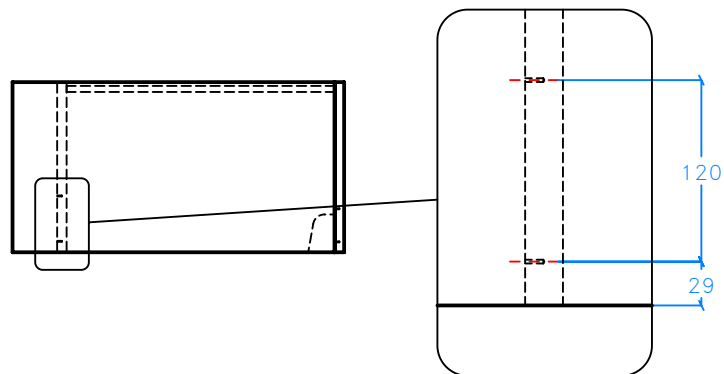

LI	A	B
1162	579	194.5
1362	679	244.5
1562	779	294.5
1762	879	344.5
1962	979	394.5
2162	1079	444.5
2362	1179	494.5
2562	1279	544.5
2762	1379	594.5
2962	1479	644.5

SAE: max 48

L'ANTA DESTRA E' SIMMETRICA

Bortoluzzi Lab	Disegno:	Serie: S20 MADIA STOCK
	Descrizione: Slider Small S20; lavorazioni anta sinistra media Stock	Scala
Materiale:		
Trattamenti superf.:	Massa (gram.):	
Riferimento tolleranze UNI: UNI	Disegnato da: DS	
Disegno di proprietà della Bortoluzzi Lab s.r.l. vietata la riproduzione e la divulgazione		Controllato da:

Disegno: Serie: S20 MADIA STOCK

Descrizione: Slider Small S20; lavorazioni medie Stock con LI da 1162 a 1962

Scala

Materiale:

Massa (gram.):

Trattamenti superf.:

Disegnato da: DS

Riferimento tolleranze UNI: -

-

Disegno di proprietà della Bortoluzzi Lab s.r.l. vietata la riproduzione e la divulgazione

LI	A	B	R	S	T
1162	320	321	197	257	229
1362	387	387	247	287	269
1562	453	455	297	317	309
1762	520	521	347	347	349
1962	587	587	387	387	389

LI	C	D	E	U	V	W	Z
2162	392	392	393	305	305	305	307
2362	432	432	433	333	333	333	339
2562	472	472	473	362	362	362	365
2762	512	512	513	391	391	391	391
2962	552	552	553	419	419	419	423

Bortoluzzi Lab	Disegno:	Serie: S20 MADIA STOCK	
	Descrizione:	Slider Small S20; lavorazioni medie Stock con LI da 2162 a 2962	Scala
Materiale:			
Trattamenti superf.:			Massa (gram.):
Riferimento tolleranze UNI:	-		Disegnato da: DS
Disegno di proprietà della Bortoluzzi Lab s.r.l. vietata la riproduzione e la divulgazione			