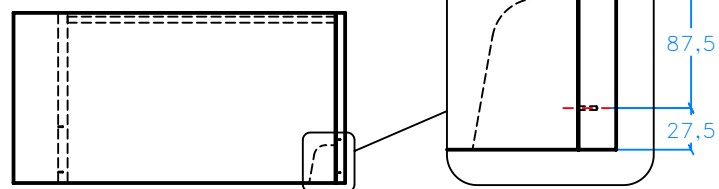

LI	A	B
1162	579	194.5
1362	679	244.5
1562	779	294.5
1762	879	344.5
1962	979	394.5
2162	1079	444.5
2362	1179	494.5
2562	1279	544.5
2762	1379	594.5
2962	1479	644.5

SAE: max 48

L'ANTA DESTRA E' SIMMETRICA

Bortoluzzi Lab	Disegno:	Serie: S20 MADIA STOCK
	Descrizione: Slider Small S20; lavorazioni anta sinistra media Stock	Scala
Materiale:		
Trattamenti superf.:	Massa (gram.):	
Riferimento tolleranze UNI: UNI	Disegnato da: DS	
Disegno di proprietà della Bortoluzzi Lab s.r.l. vietata la riproduzione e la divulgazione		Controllato da:

Disegno: Serie: S20 MADIA STOCK

Descrizione: Slider Small S20; lavorazioni medie Stock con LI da 1162 a 1962

Scala

Materiale:

Massa (gram.):

Trattamenti superf.:

Disegnato da: DS

Riferimento tolleranze UNI: -

-

Disegno di proprietà della Bortoluzzi Lab s.r.l. vietata la riproduzione e la divulgazione

LI	A	B	R	S	T
1162	320	321	197	257	229
1362	387	387	247	287	269
1562	453	455	297	317	309
1762	520	521	347	347	349
1962	587	587	387	387	389

LI	C	D	E	U	V	W	Z
2162	392	392	393	305	305	305	307
2362	432	432	433	333	333	333	339
2562	472	472	473	362	362	362	365
2762	512	512	513	391	391	391	391
2962	552	552	553	419	419	419	423

Bortoluzzi Lab	Disegno:	Serie: S20 MADIA STOCK	
	Descrizione:	Slider Small S20; lavorazioni medie Stock con LI da 2162 a 2962	Scala
Materiale:			
Trattamenti superf.:			Massa (gram.):
Riferimento tolleranze UNI:	-		Disegnato da: DS
Disegno di proprietà della Bortoluzzi Lab s.r.l. vietata la riproduzione e la divulgazione			