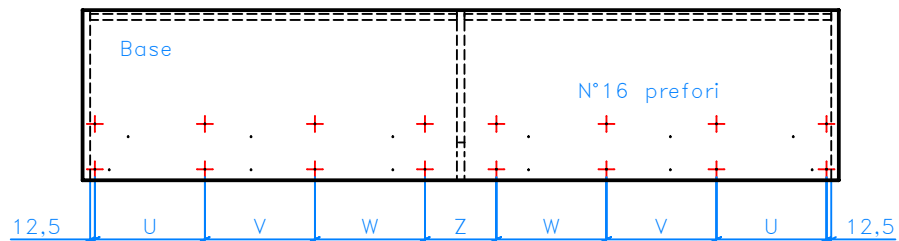

LI	A	B
1162	579	194.5
1362	679	244.5
1562	779	294.5
1762	879	344.5
1962	979	394.5
2162	1079	444.5
2362	1179	494.5
2562	1279	544.5
2762	1379	594.5
2962	1479	644.5

SAE: max 48

L'ANTA DESTRA E' SIMMETRICA

Bortoluzzi Lab	Disegno:	Serie: S20 MADIA STOCK
	Descrizione: Slider Small S20; lavorazioni anta sinistra media Stock	Scala
Materiale:		
Trattamenti superf.:	Massa (gram.):	
Riferimento tolleranze UNI: UNI	Disegnato da: DS	
Disegno di proprietà della Bortoluzzi Lab s.r.l. vietata la riproduzione e la divulgazione		Controllato da:

Disegno: Serie: S20 MADIA STOCK

Descrizione: Slider Small S20; lavorazioni medie Stock con LI da 1162 a 1962

Scala

Materiale:

Massa (gram.):

Trattamenti superf.:

Disegnato da: DS

Riferimento tolleranze UNI: -

LI	C	D	E	U	V	W	Z
2162	392	392	393	305	305	305	307
2362	432	432	433	333	333	333	339
2562	472	472	473	362	362	362	365
2762	512	512	513	391	391	391	391
2962	552	552	553	419	419	419	423

Bortoluzzi Lab	Disegno:	Serie: S20 MADIA STOCK	
	Descrizione:	Slider Small S20; lavorazioni medie Stock con LI da 2162 a 2962	Scala
Materiale:			
Trattamenti superf.:			Massa (gram.):
Riferimento tolleranze UNI:	-		Disegnato da: DS
Disegno di proprietà della Bortoluzzi Lab s.r.l. vietata la riproduzione e la divulgazione			