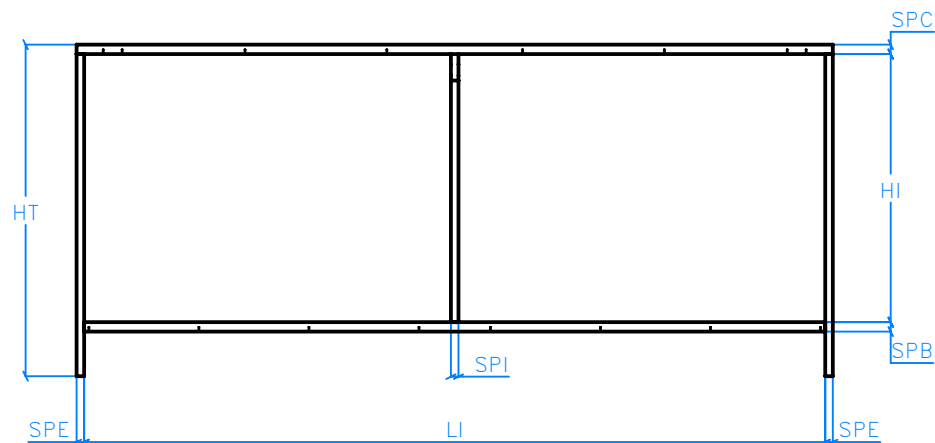

LI	A	B
1162	579	194.5
1362	679	244.5
1562	779	294.5
1762	879	344.5
1962	979	394.5
2162	1079	444.5
2362	1179	494.5
2562	1279	544.5
2762	1379	594.5
2962	1479	644.5

SAE: max 48

L'ANTA DESTRA E' SIMMETRICA

Bortoluzzi Lab	Disegno:	Serie: S20 MADIA STOCK
	Descrizione: Slider Small S20; lavorazioni anta sinistra media Stock	Scala
Materiale:		
Trattamenti superf.:	Massa (gram.):	
Riferimento tolleranze UNI: UNI	Disegnato da: DS	
Disegno di proprietà della Bortoluzzi Lab s.r.l. vietata la riproduzione e la divulgazione		Controllato da:

Disegno: Serie: S20 MADIA STOCK

Descrizione: Slider Small S20; lavorazioni medie Stock con LI da 1162 a 1962

Scala

Materiale:

Massa (gram.):

Trattamenti superf.:

Disegnato da: DS

Riferimento tolleranze UNI: -

LI	C	D	E	U	V	W	Z
2162	392	392	393	305	305	305	307
2362	432	432	433	333	333	333	339
2562	472	472	473	362	362	362	365
2762	512	512	513	391	391	391	391
2962	552	552	553	419	419	419	423

Bortoluzzi Lab	Disegno:	Serie: S20 MADIA STOCK	
	Descrizione:	Slider Small S20; lavorazioni medie Stock con LI da 2162 a 2962	Scala
Materiale:			
Trattamenti superf.:			Massa (gram.):
Riferimento tolleranze UNI:	-		Disegnato da: DS
Disegno di proprietà della Bortoluzzi Lab s.r.l. vietata la riproduzione e la divulgazione			