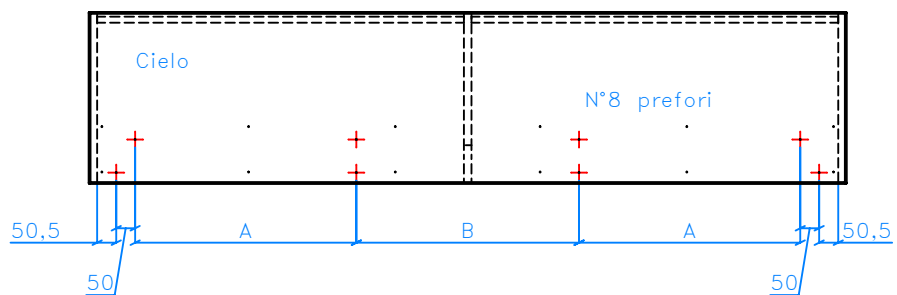

LI	A	B
1162	579	194.5
1362	679	244.5
1562	779	294.5
1762	879	344.5
1962	979	394.5
2162	1079	444.5
2362	1179	494.5
2562	1279	544.5
2762	1379	594.5
2962	1479	644.5

SAE: max 48

L'ANTA DESTRA E' SIMMETRICA

Bortoluzzi Lab	Disegno:	Serie: S20 MADIA STOCK
	Descrizione: Slider Small S20; lavorazioni anta sinistra media Stock	Scala
Materiale:		
Trattamenti superf.:	Massa (gram.):	
Riferimento tolleranze UNI: UNI	Disegnato da: DS	
Disegno di proprietà della Bortoluzzi Lab s.r.l. vietata la riproduzione e la divulgazione		Controllato da:

Disegno: Serie: S20 MADIA STOCK

Descrizione: Slider Small S20; lavorazioni medie Stock con LI da 1162 a 1962

Scala

Materiale:

Massa (gram.):

Trattamenti superf.:

Disegnato da: DS

Riferimento tolleranze UNI: -

LI	C	D	E	U	V	W	Z
2162	392	392	393	305	305	305	307
2362	432	432	433	333	333	333	339
2562	472	472	473	362	362	362	365
2762	512	512	513	391	391	391	391
2962	552	552	553	419	419	419	423

Bortoluzzi Lab	Disegno:	Serie: S20 MADIA STOCK	
	Descrizione:	Slider Small S20; lavorazioni medie Stock con LI da 2162 a 2962	Scala
Materiale:			
Trattamenti superf.:			Massa (gram.):
Riferimento tolleranze UNI:	-		Disegnato da: DS
Disegno di proprietà della Bortoluzzi Lab s.r.l. vietata la riproduzione e la divulgazione			