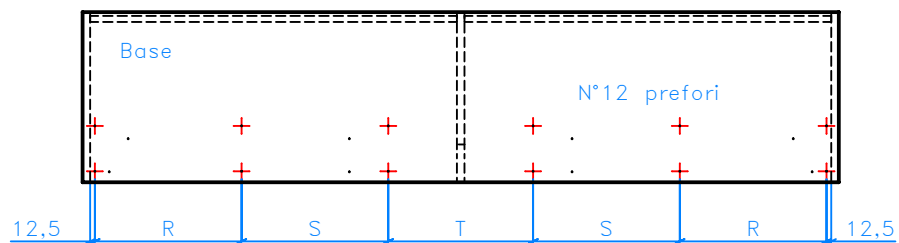

LI	A	B
1162	579	194.5
1362	679	244.5
1562	779	294.5
1762	879	344.5
1962	979	394.5
2162	1079	444.5
2362	1179	494.5
2562	1279	544.5
2762	1379	594.5
2962	1479	644.5

SAE: max 48

L'ANTA DESTRA E' SIMMETRICA

Bortoluzzi Lab	Disegno:	Serie: S20 MADIA STOCK
	Descrizione: Slider Small S20; lavorazioni anta sinistra media Stock	Scala
Materiale:		
Trattamenti superf.:	Massa (gram.):	
Riferimento tolleranze UNI: UNI	Disegnato da: DS	
Disegno di proprietà della Bortoluzzi Lab s.r.l. vietata la riproduzione e la divulgazione		Controllato da:

Disegno: Serie: S20 MADIA STOCK

Descrizione: Slider Small S20; lavorazioni medie Stock con LI da 1162 a 1962

Scala

Materiale:

Massa (gram.):

Trattamenti superf.:

Disegnato da: DS

Riferimento tolleranze UNI: -

LI	C	D	E	U	V	W	Z
2162	392	392	393	305	305	305	307
2362	432	432	433	333	333	333	339
2562	472	472	473	362	362	362	365
2762	512	512	513	391	391	391	391
2962	552	552	553	419	419	419	423

Bortoluzzi Lab	Disegno:	Serie: S20 MADIA STOCK	
	Descrizione:	Slider Small S20; lavorazioni medie Stock con LI da 2162 a 2962	Scala
Materiale:			
Trattamenti superf.:			Massa (gram.):
Riferimento tolleranze UNI:	-		Disegnato da: DS
Disegno di proprietà della Bortoluzzi Lab s.r.l. vietata la riproduzione e la divulgazione			