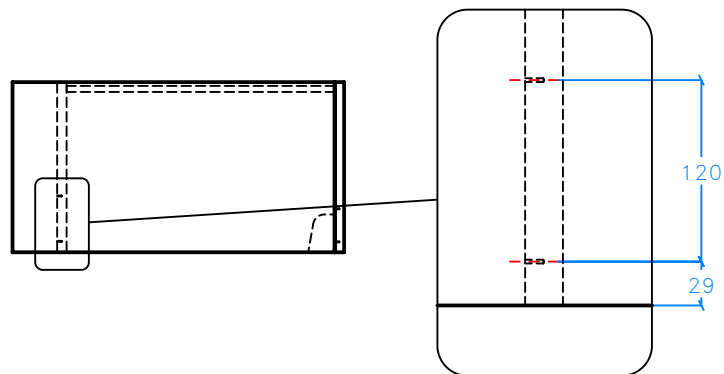

LI	A	B
1162	579	194.5
1362	679	244.5
1562	779	294.5
1762	879	344.5
1962	979	394.5
2162	1079	444.5
2362	1179	494.5
2562	1279	544.5
2762	1379	594.5
2962	1479	644.5

SAE: max 48

L'ANTA DESTRA E' SIMMETRICA

Bortoluzzi Lab	Disegno:	Serie: S20 MADIA STOCK
	Descrizione: Slider Small S20; lavorazioni anta sinistra media Stock	Scala
Materiale:		
Trattamenti superf.:	Massa (gram.):	
Riferimento tolleranze UNI: UNI	Disegnato da: DS	
Disegno di proprietà della Bortoluzzi Lab s.r.l. vietata la riproduzione e la divulgazione		Controllato da:

Disegno: Serie: S20 MADIA STOCK

Descrizione: Slider Small S20; lavorazioni medie Stock con LI da 1162 a 1962

Scala

Materiale:

Massa (gram.):

Trattamenti superf.:

Disegnato da: DS

Riferimento tolleranze UNI: -

LI	C	D	E	U	V	W	Z
2162	392	392	393	305	305	305	307
2362	432	432	433	333	333	333	339
2562	472	472	473	362	362	362	365
2762	512	512	513	391	391	391	391
2962	552	552	553	419	419	419	423

Bortoluzzi Lab	Disegno:	Serie: S20 MADIA STOCK	
	Descrizione:	Slider Small S20; lavorazioni medie Stock con LI da 2162 a 2962	Scala
Materiale:			
Trattamenti superf.:			Massa (gram.):
Riferimento tolleranze UNI:	-		Disegnato da: DS
Disegno di proprietà della Bortoluzzi Lab s.r.l. vietata la riproduzione e la divulgazione			