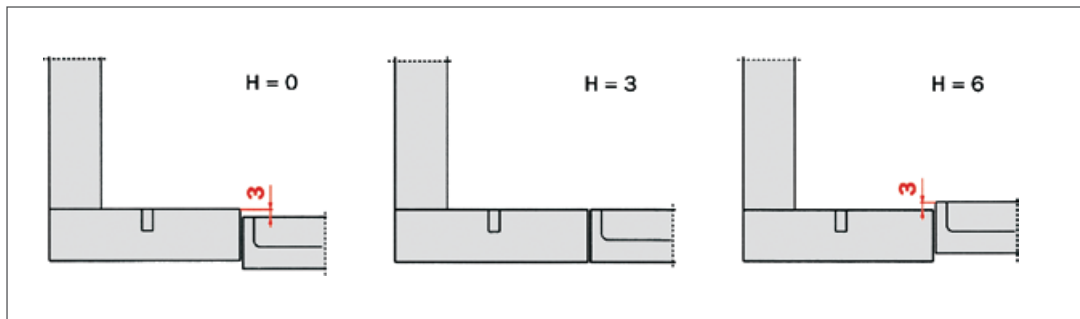

BISAGRA SALICE SERIE 200 DE Ø 35MM.

Apertura de 94° contracodo

Información técnica:

Profundidad de la cazoleta metálica de 11 mm.
Apertura 94°.
Posibilidad de taladro de la puerta "K" de 3 a 8 mm.
Adaptable a todas las bases tradicionales, Serie 200 y todas las bases Domi de montaje rápido.

H = Altura de las bases para cada montaje.

SALICE

		Fijación Tornillo	Fijación Tetón 10 mm.	Apertura PUSH	Cierre Decelerante
		C2A7N99AC	C2B7N99AC	C2ANN99AC	C7A6ND9AC
		31.0262.6	31.0316.4	P 31.0898.5	P 31.0946.4
		150 3.600	150 3.600	150 3.600	150 3.600

Apertura de 94° contracodo largo

Información técnica:

Profundidad de la cazoleta metálica de 11 mm.
Apertura 94°.
Posibilidad de taladro de la puerta "K" de 3 a 8 mm.
Adaptable a todas las bases tradicionales, Serie 200 y todas las bases Domi de montaje rápido.

H = Altura de las bases para cada montaje.

SALICE

		Fijación Tornillo	Fijación Tetón 10 mm.	Apertura PUSH	Cierre Decelerante
		C2A6N99AM	C2B6N99AM		C7A6ND9AM
		31.0786.5			
		150 3.600	150 3.600		150 3.600