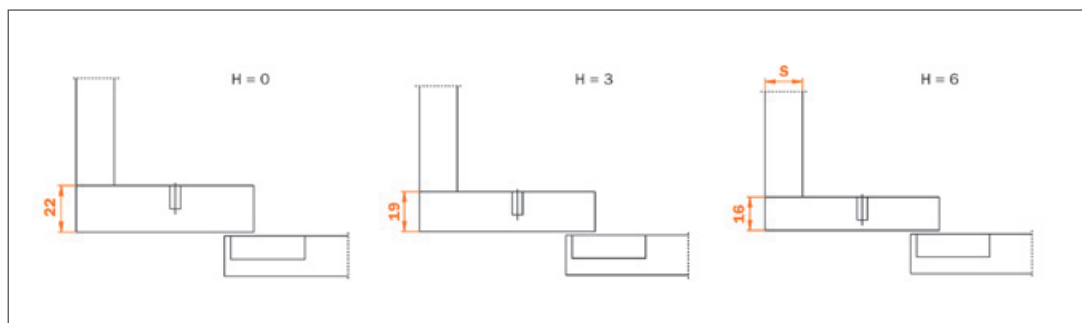

BISAGRA SALICE SERIE 200 DE Ø 35MM.

Apertura de 94° contracodo

Información técnica:

Profundidad de la cazoleta metálica de 11 mm.
Apertura 94°.
Posibilidad de taladro de la puerta "K" de 3 a 8 mm.
Adaptable a todas las bases tradicionales, Serie 200 y todas las bases Domi de montaje rápido.

H = Altura de las bases para cada montaje.

		Fijación Tornillo	Fijación Tetón 10 mm.	Apertura PUSH	Cierre Decelerante
		C2A7N99AC 31.0262.6	C2B7N99AC 31.0316.4	C2ANN99AC P 31.0898.5	C7A6ND9AC P 31.0946.4
		150 3.600	150 3.600	150 3.600	150 3.600

Apertura de 94° contracodo largo

Información técnica:

Profundidad de la cazoleta metálica de 11 mm.
Apertura 94°.
Posibilidad de taladro de la puerta "K" de 3 a 8 mm.
Adaptable a todas las bases tradicionales, Serie 200 y todas las bases Domi de montaje rápido.

H = Altura de las bases para cada montaje.

		Fijación Tornillo	Fijación Tetón 10 mm.	Apertura PUSH	Cierre Decelerante
		C2A6N99AM 31.0786.5	C2B6N99AM		C7A6ND9AM
		150 3.600	150 3.600		150 3.600