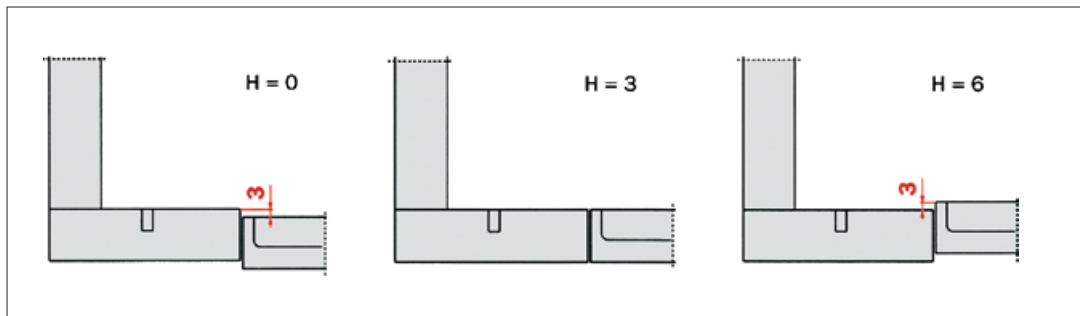

BISAGRA SALICE SERIE 200 DE Ø 35MM.

Apertura de 94° contracodo

Información técnica:

Profundidad de la cazoleta metálica de 11 mm.
Apertura 94°.
Posibilidad de taladro de la puerta "K" de 3 a 8 mm.
Adaptable a todas las bases tradicionales, Serie 200 y todas las bases Domi de montaje rápido.

H = Altura de las bases para cada montaje.

		Fijación Tornillo	Fijación Tetón 10 mm.	Apertura PUSH	Cierre Decelerante
		C2A7N99AC 31.0262.6	C2B7N99AC 31.0316.4	C2ANN99AC P 31.0898.5	C7A6ND9AC P 31.0946.4
		150 3.600	150 3.600	150 3.600	150 3.600

Apertura de 94° contracodo largo

Información técnica:

Profundidad de la cazoleta metálica de 11 mm.
Apertura 94°.
Posibilidad de taladro de la puerta "K" de 3 a 8 mm.
Adaptable a todas las bases tradicionales, Serie 200 y todas las bases Domi de montaje rápido.

H = Altura de las bases para cada montaje.

		Fijación Tornillo	Fijación Tetón 10 mm.	Apertura PUSH	Cierre Decelerante
		C2A6N99AM 31.0786.5	C2B6N99AM		C7A6ND9AM
		150 3.600	150 3.600		150 3.600