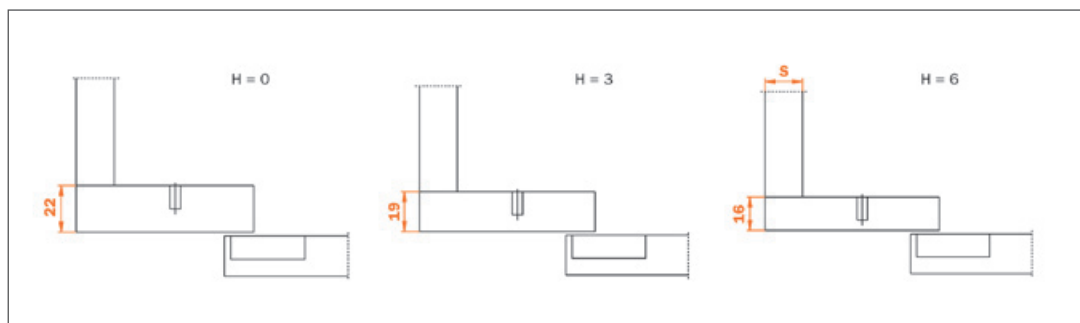

BISAGRA SALICE SERIE 200 DE Ø 35MM.

Apertura de 94° contracodo

Información técnica:

Profundidad de la cazoleta metálica de 11 mm.
Apertura 94°.
Posibilidad de taladro de la puerta "K" de 3 a 8 mm.
Adaptable a todas las bases tradicionales, Serie 200 y todas las bases Domi de montaje rápido.

H = Altura de las bases para cada montaje.

SALICE

		Fijación Tornillo	Fijación Tetón 10 mm.	Apertura PUSH	Cierre Decelerante
		C2A7N99AC	C2B7N99AC	C2ANN99AC	C7A6ND9AC
		31.0262.6	31.0316.4	P 31.0898.5	P 31.0946.4
		150 3.600	150 3.600	150 3.600	150 3.600

Apertura de 94° contracodo largo

Información técnica:

Profundidad de la cazoleta metálica de 11 mm.
Apertura 94°.
Posibilidad de taladro de la puerta "K" de 3 a 8 mm.
Adaptable a todas las bases tradicionales, Serie 200 y todas las bases Domi de montaje rápido.

H = Altura de las bases para cada montaje.

SALICE

		Fijación Tornillo	Fijación Tetón 10 mm.	Apertura PUSH	Cierre Decelerante
		C2A6N99AM	C2B6N99AM		C7A6ND9AM
		31.0786.5			
		150 3.600	150 3.600		150 3.600