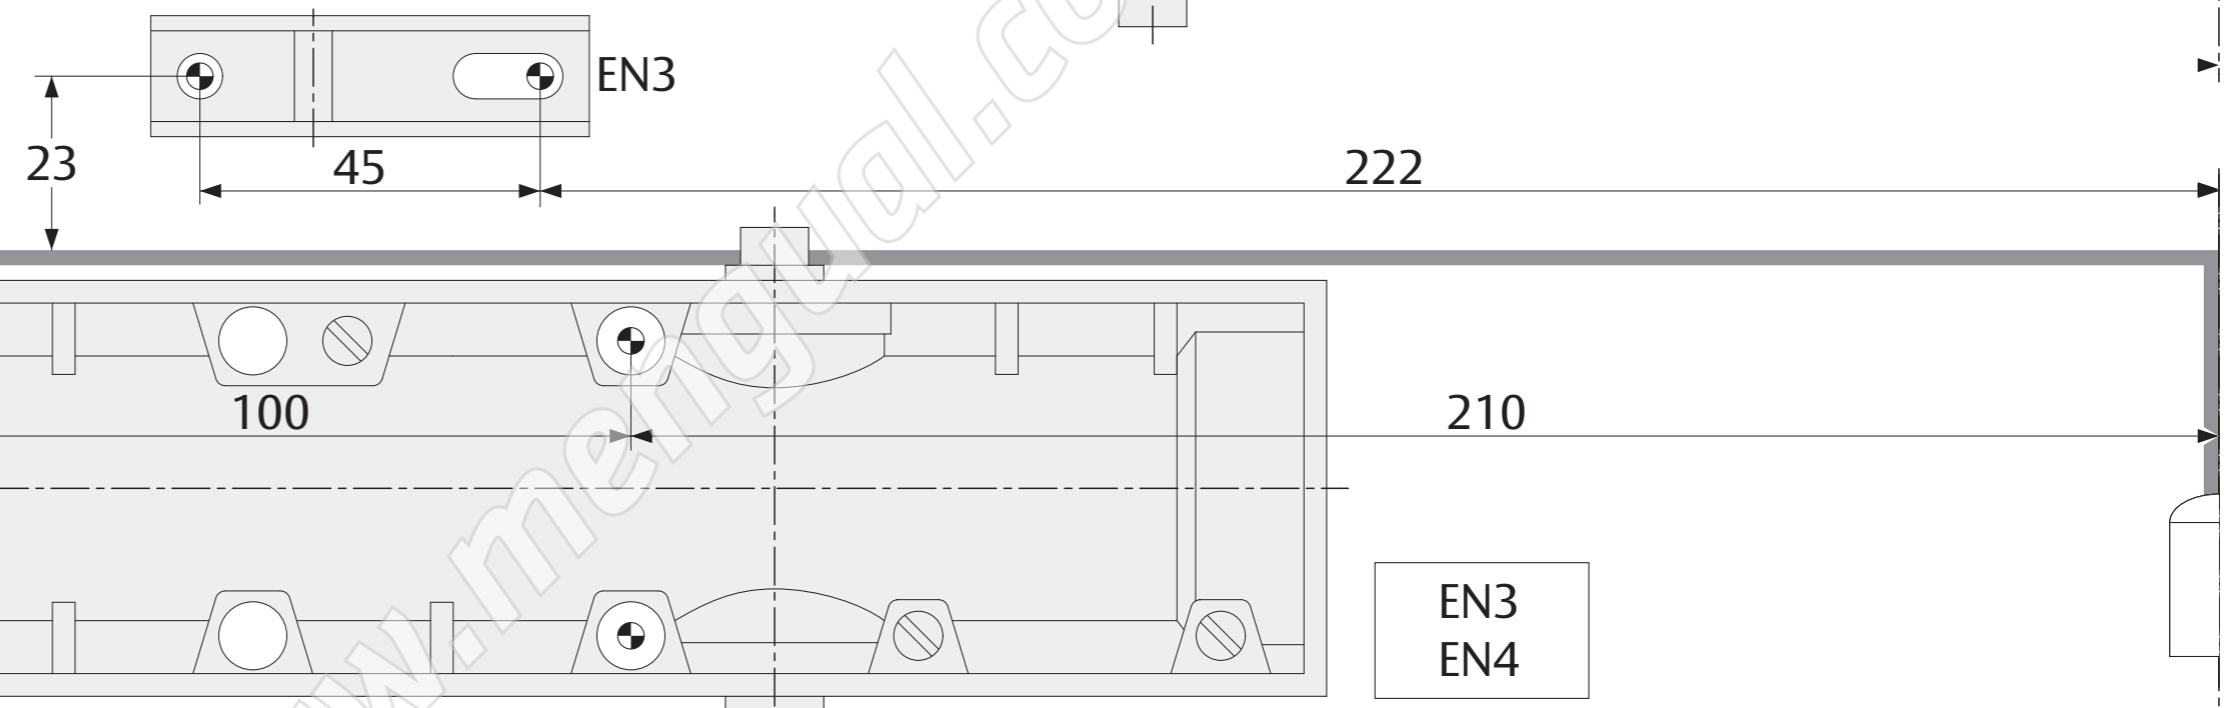

DIN R

ASSA ABLOY

DC140

Doc.Nr.: D1004701

DIN L