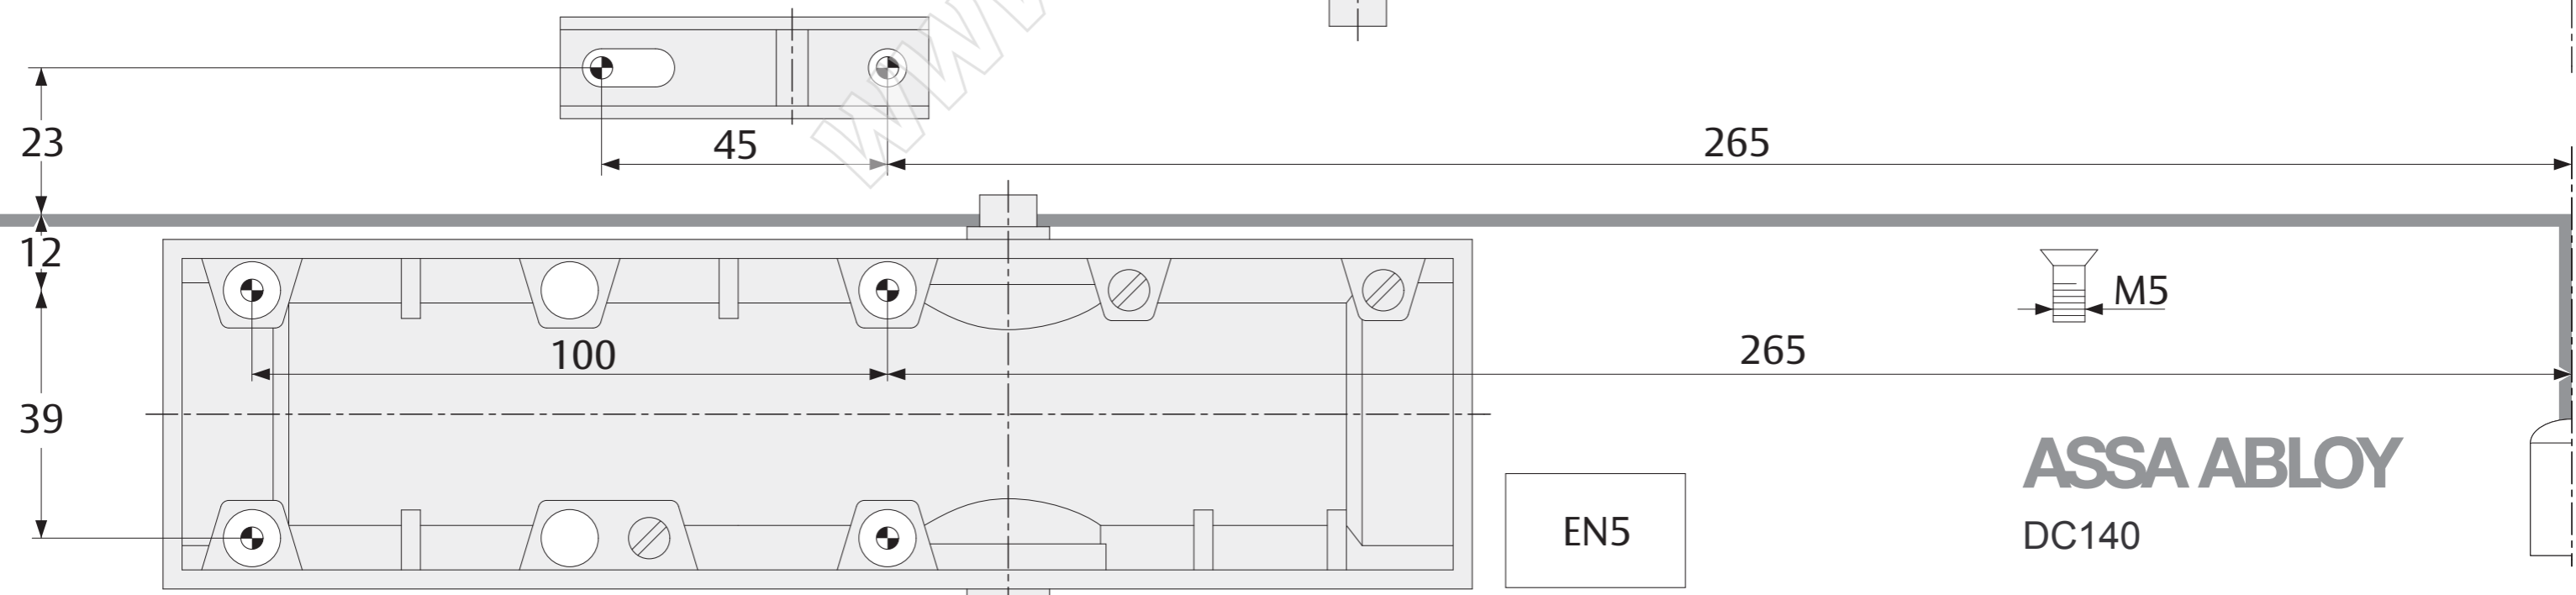

DIN R

ASSA ABLOY

DC140

Doc.Nr.: D1004701

DIN L