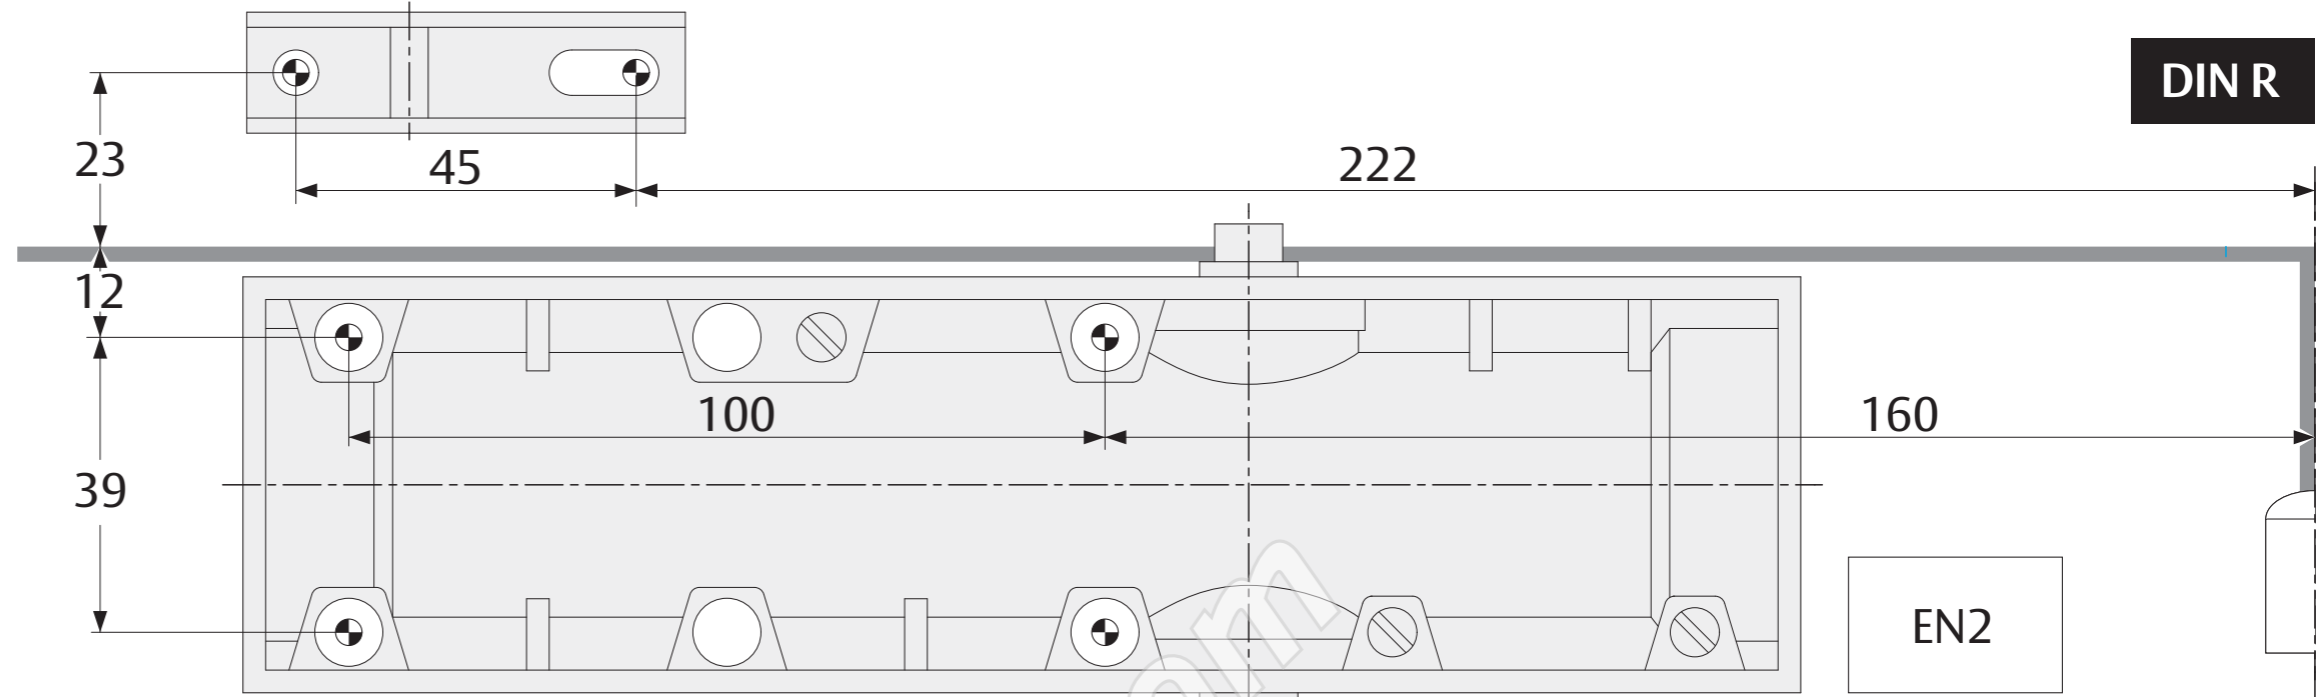

DIN R

ASSA ABLOY

DC140

Doc.Nr.: D1004701

DIN L