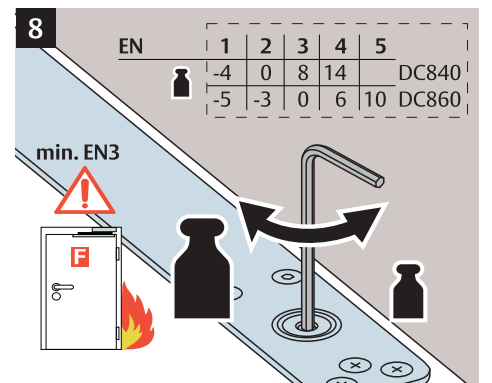

DC860/ DC840 Installation Instructions

ASSA ABLOY

DC860/ DC840

G893

G892

DC860 + G892(G893)

CE	Abloy Oy PO Box 108 80101 Joensuu, Finland	09
0432-CPD-0047	EN 1154:1996+A1:2002	3 8 5 1 1 2

DC840 + G892(G893)