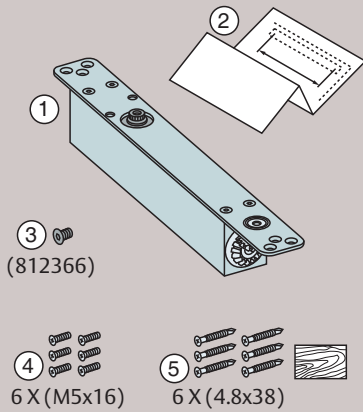

DC860/ DC840 Installation Instructions

ASSA ABLOY

DC860/ DC840

G893

G892

DC860 + G892(G893)

CE	Abloy Oy PO Box 108 80101 Joensuu, Finland	09
0432-CPD-0047	EN 1154:1996+A1:2002	3 8 5 1 1 2

DC840 + G892(G893)