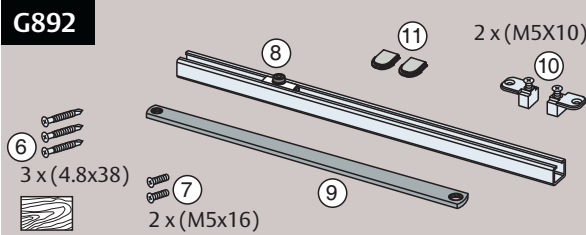

DC860/ DC840 Installation Instructions

ASSA ABLOY

DC860/ DC840

G893

G892

DC860 + G892(G893)

CE	Abloy Oy PO Box 108 80101 Joensuu, Finland	09
0432-CPD-0047	EN 1154:1996+A1:2002	3 8 5 1 1 2

DC840 + G892(G893)