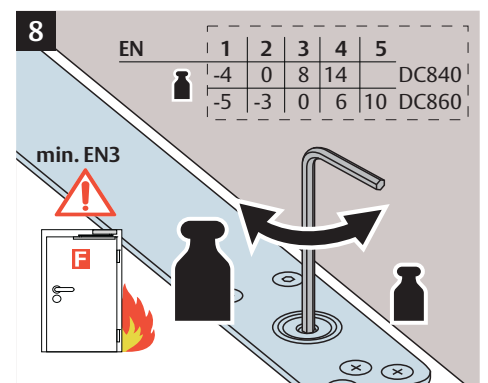

DC860/ DC840 Installation Instructions

ASSA ABLOY

DC860/ DC840

G893

G892

DC860 + G892(G893)

CE	Abloy Oy PO Box 108 80101 Joensuu, Finland	09
0432-CPD-0047	EN 1154:1996+A1:2002	3 8 5 1 1 2

DC840 + G892(G893)