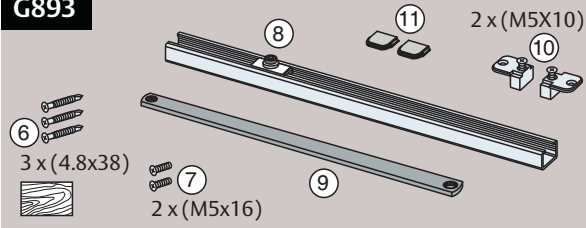

DC860/ DC840 Installation Instructions

ASSA ABLOY

DC860/ DC840

G893

G892

DC860 + G892(G893)

CE	Abloy Oy PO Box 108 80101 Joensuu, Finland	09
0432-CPD-0047	EN 1154:1996+A1:2002	3 8 5 1 1 2

DC840 + G892(G893)