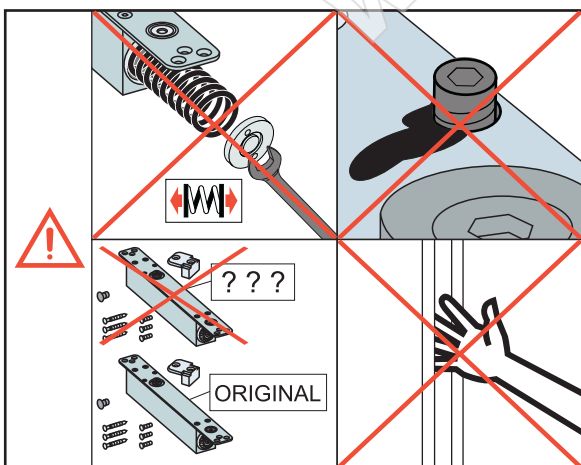

DC860/ DC840 Installation Instructions

ASSA ABLOY

DC860/ DC840

G893

G892

DC860 + G892(G893)

CE	Abloy Oy PO Box 108 80101 Joensuu, Finland	09
0432-CPD-0047	EN 1154:1996+A1:2002	3 8 5 1 1 2

DC840 + G892(G893)