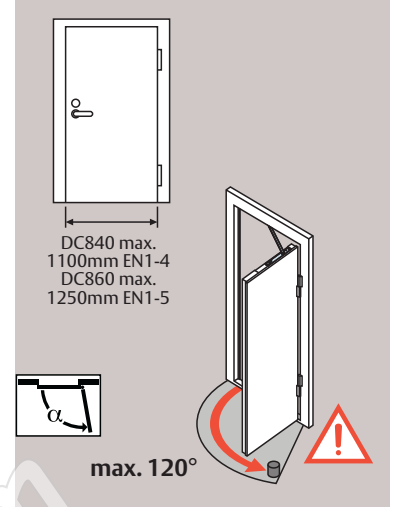

DC860/ DC840 Installation Instructions

ASSA ABLOY

DC860/ DC840

G893

G892

DC860 + G892(G893)

CE	Abloy Oy PO Box 108 80101 Joensuu, Finland	09
0432-CPD-0047	EN 1154:1996+A1:2002	3 8 5 1 1 2

DC840 + G892(G893)