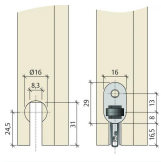

Accesorios

Número de orden	producto	producto
902665	Rampa pivotante Planet, "acero inoxidable"	Rampa pivotante "acero inoxidable", acero inoxidable anodizado, con tornillo de fijación
902666	Rampa de pivote Planet, negra	Rampa pivotante, anodizada en negro, con tornillo de fijación
902667	Plantilla de taladro de pivote Planet	Plantilla de perforación pivotante, aluminio