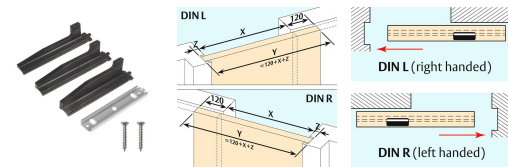

Funciones / versiones (dependiendo de las opciones)

Estructura del suelo

Posibles tipos de puertas (según opciones)