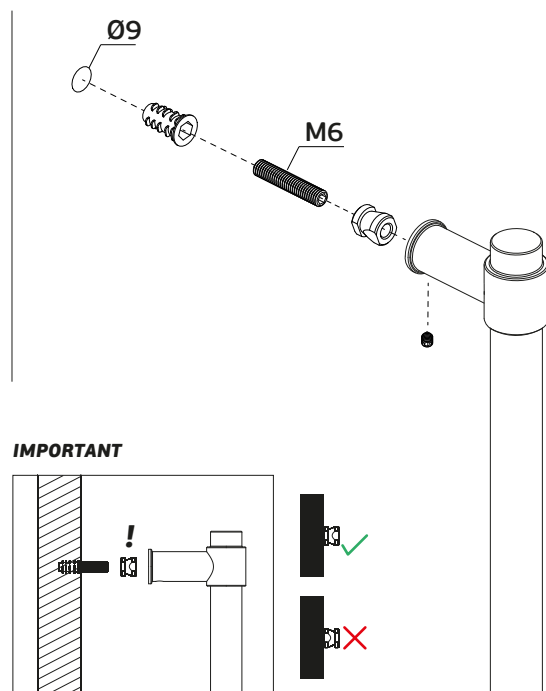

Ficha técnica do produto

Datasheet / Ficha técnica del producto

Data: 08.03.2021

Versão: 2.0

IN.07.123.16.D.KN

Asas de porta/
Pull handles/ Manillones de puerta

ET:2256/2019

Documento confidencial / Confidential document / Documento confidencial @ JNF 2021 www.jnf.pt

Descrição / Description / Descripción	Asa de porta dupla / Double door handle / Manillon de puerta doble
Versão / Version / Versión	2.0
Data / Date / Data	08.03.2021

Madeira/ Wood/ Madera

Asa simples / Single handle / Manillon simple