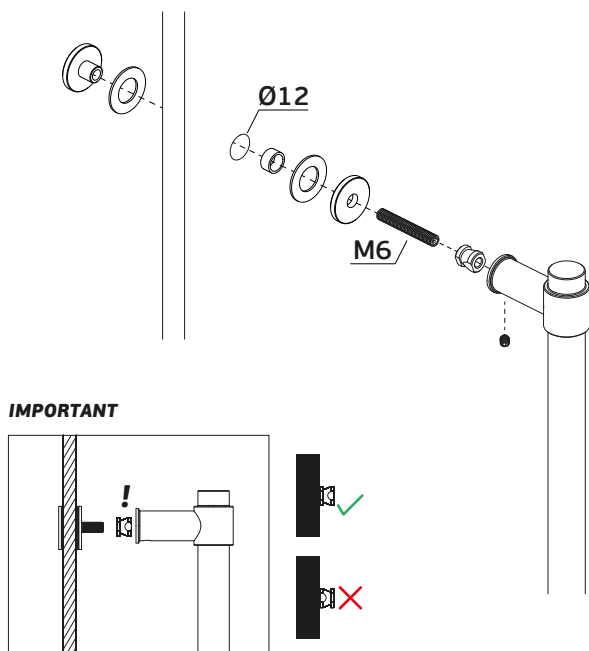

Ficha técnica do produto

Datasheet / Ficha técnica del producto

Data: 08.03.2021

Versão: 2.0

IN.07.123.16.D.KN

Asas de porta/
Pull handles/ Manillones de puerta

ET:2256/2019

Documento confidencial / Confidential document / Documento confidencial @ JNF 2021 www.jnf.pt

Descrição / Description / Descripción	Asa de porta dupla / Double door handle / Manillon de puerta doble
Versão / Version / Versión	2.0
Data / Date / Data	08.03.2021

Vidro/ Glass/ Cristal - IN.08.MFU.SV.19

Asa simples / Single handle / Manillon simple

OPCIONAL/ OPTIONAL - NÃO INCLUÍDO/ NOT INCLUDED

Vidro/ Glass/ Cristal - IN.08.MFU.DV.19

Asa Dupla / Double handle / Manillon Doble

OPCIONAL/ OPTIONAL - NÃO INCLUÍDO/ NOT INCLUDED

T. (+351) 224 663 230 / F. (+351) 224 839 841 / e-mail - jnf@jnf.pt / www.jnf.pt

Rua das Mimosas, 849/851
Zona Industrial das Mimosas
S. Pedro da Cova | Ap. 75 4424-909
Gondomar, PORTUGAL