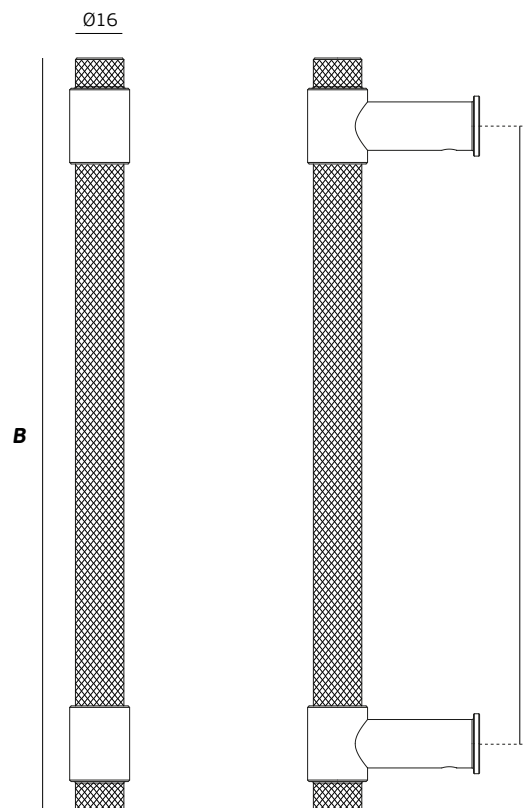

Ficha técnica do produto

Datasheet / Ficha técnica del producto

Data: 08.03.2021

Versão: 2.0

IN.07.123.16.D.KN

Asas de porta/
Pull handles/ Manillones de puerta

ET:2256/2019

Documento confidencial / Confidential document / Documento confidencial @ JNF 2021 www.jnf.pt

Descrição / Description / Descripción	Asa de porta dupla / Double door handle / Manillon de puerta doble
Versão / Version / Versión	2.0
Data / Date / Data	08.03.2021

REF.	A	B
IN.07.123.16.D.KN.200	200	244
IN.07.123.16.D.KN.300	300	344

T. (+351) 224 663 230 / F. (+351) 224 839 841 / e-mail - jnf@jnf.pt / www.jnf.pt

Rua das Mimosas, 849/851
Zona Industrial das Mimosas
S. Pedro da Cova | Ap. 75 4424-909
Gondomar, PORTUGAL

PÁGINA/ PAGE 2/4