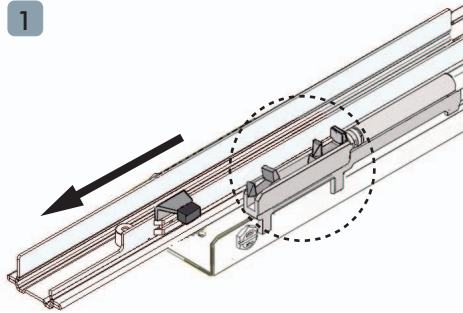

INFERIOR
BOTTOM

79mm (16mm)
82mm (19mm)

ANCHO/ WIDTH	X
300	114,5
350	114,5
400	164,5
450	189,5
500	189,5
600	189,5

OPCIONAL / OPTIONAL

REF.	H
38213014	1200 - 1600
38214014	1600 - 2000
38215014	1900 - 2300

38216014
OPCIONAL / OPTIONAL

5

1 DESACTIVADO
DEACTIVATED

2 ACTIVAR
ACTIVATE

3 ACTIVADO
ACTIVATED

 **MENGUAL**
HERRAJES PARA MADERA

6

2 ACTIVAR / ACTIVATE

3
ACTIVADO / ACTIVATED

7

8

9

10

11

12

13