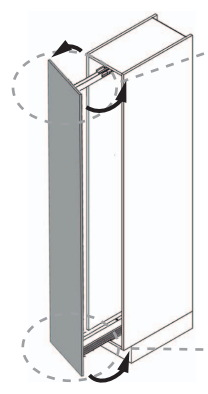

INFERIOR
BOTTOM

79mm (16mm)
82mm (19mm)

ANCHO/ WIDTH	X
300	114,5
350	114,5
400	164,5
450	189,5
500	189,5
600	189,5

OPCIONAL / OPTIONAL

REF.	H
38213014	1200 - 1600
38214014	1600 - 2000
38215014	1900 - 2300

3
ACTIVADO / ACTIVATED

7

8

9

10

11

12

13