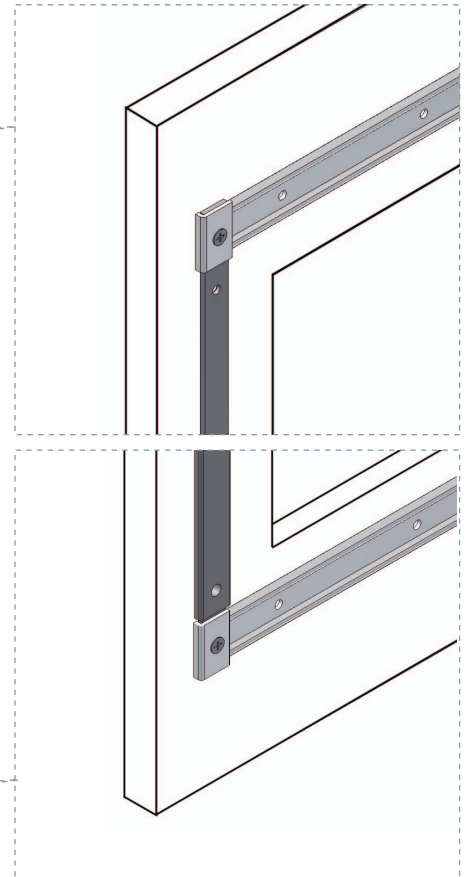

INFERIOR
BOTTOM

79mm (16mm)
82mm (19mm)

ANCHO/ WIDTH	X
300	114,5
350	114,5
400	164,5
450	189,5
500	189,5
600	189,5

OPCIONAL / OPTIONAL

REF.	H
38213014	1200 - 1600
38214014	1600 - 2000
38215014	1900 - 2300