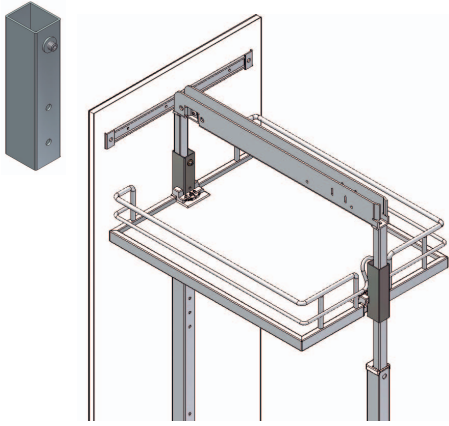

38216014
OPCIONAL / OPTIONAL