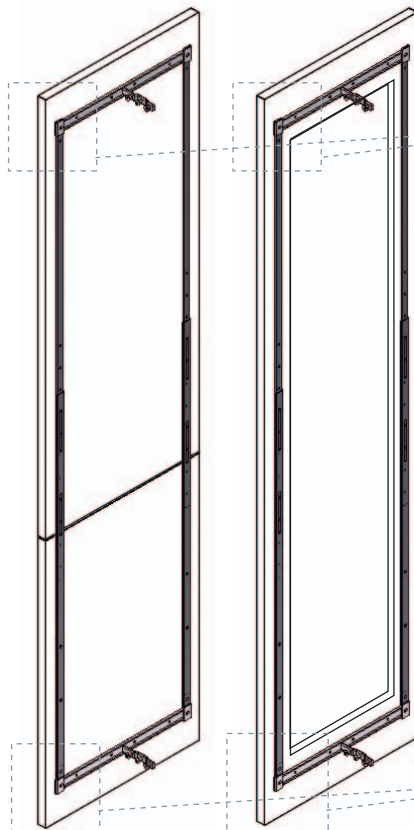

1

2

3

4

74 mm (16mm)
77 mm (19mm)

SUPERIOR
TOP

74mm (16mm)
77mm (19mm)

79 mm (16mm)
82 mm (19mm)

INFERIOR
BOTTOM

79mm (16mm)
82mm (19mm)

ANCHO/ WIDTH	X
300	114,5
350	114,5
400	164,5
450	189,5
500	189,5
600	189,5

OPCIONAL / OPTIONAL

REF.	H
38213014	1200 - 1600
38214014	1600 - 2000
38215014	1900 - 2300