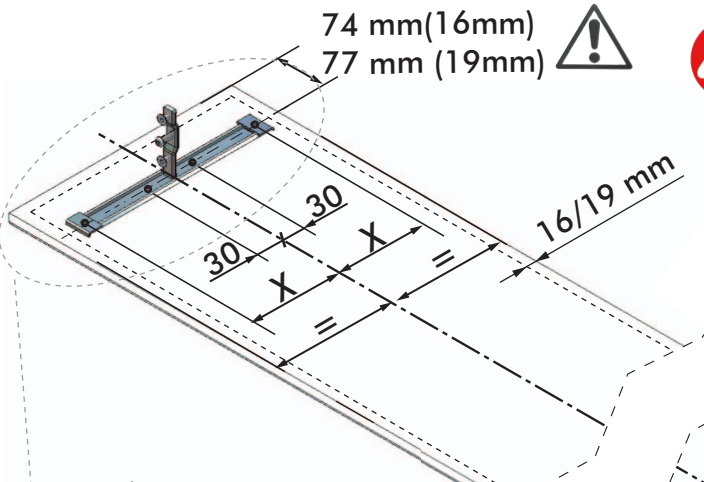

1

2

3

4

74 mm (16mm)
77 mm (19mm)

SUPERIOR
TOP

74mm (16mm)
77mm (19mm)

79 mm (16mm)
82 mm (19mm)

INFERIOR
BOTTOM

79mm (16mm)
82mm (19mm)

ANCHO/ WIDTH	X
300	114,5
350	114,5
400	164,5
450	189,5
500	189,5
600	189,5

OPCIONAL / OPTIONAL

REF.	H
38213014	1200 - 1600
38214014	1600 - 2000
38215014	1900 - 2300