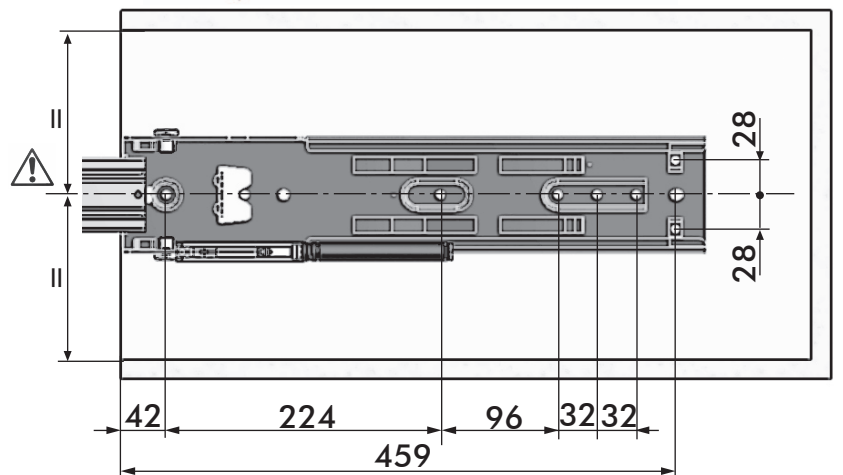

1

2

3

4

74 mm (16mm)
77 mm (19mm)

SUPERIOR
TOP

74mm (16mm)
77mm (19mm)

79 mm (16mm)
82 mm (19mm)

INFERIOR
BOTTOM

79mm (16mm)
82mm (19mm)

ANCHO/ WIDTH	X
300	114,5
350	114,5
400	164,5
450	189,5
500	189,5
600	189,5

OPCIONAL / OPTIONAL

REF.	H
38213014	1200 - 1600
38214014	1600 - 2000
38215014	1900 - 2300