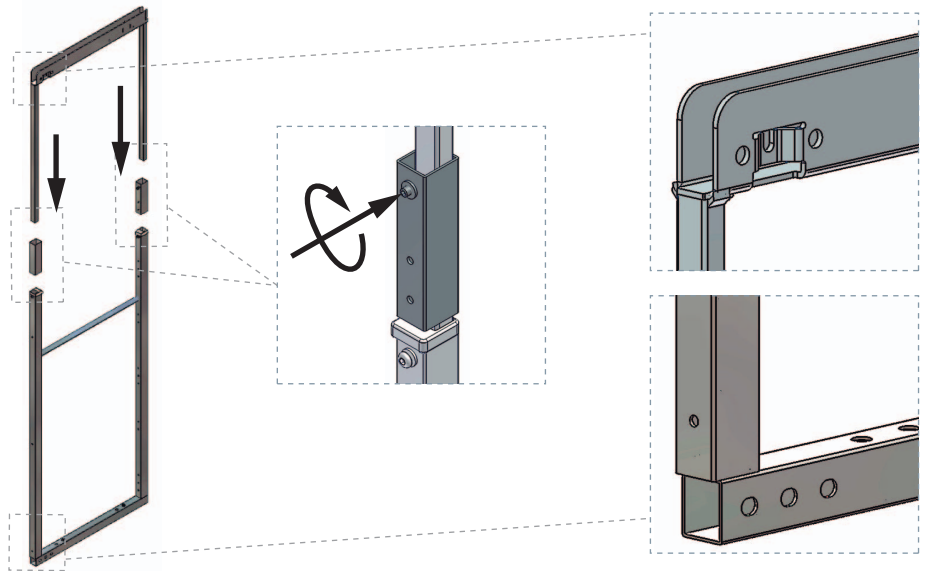

INFERIOR
BOTTOM

79mm (16mm)
82mm (19mm)

ANCHO/ WIDTH	X
300	114,5
350	114,5
400	164,5
450	189,5
500	189,5
600	189,5

OPCIONAL / OPTIONAL

REF.	H
38213014	1200 - 1600
38214014	1600 - 2000
38215014	1900 - 2300

38216014
OPCIONAL / OPTIONAL

5

1 DESACTIVADO
DEACTIVATED

2 ACTIVAR
ACTIVATE

3 ACTIVADO
ACTIVATED

 **MENGUAL**
HERRAJES PARA MADERA

6

2 ACTIVAR / ACTIVATE