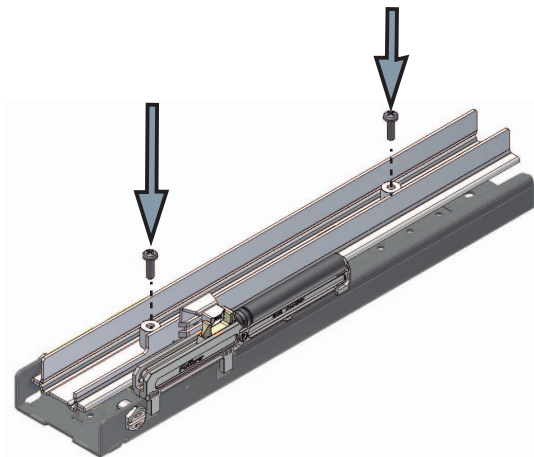

1

2

3

4

74 mm (16mm)
77 mm (19mm)

SUPERIOR
TOP

74mm (16mm)
77mm (19mm)

79 mm (16mm)
82 mm (19mm)

INFERIOR
BOTTOM

79mm (16mm)
82mm (19mm)

ANCHO/ WIDTH	X
300	114,5
350	114,5
400	164,5
450	189,5
500	189,5
600	189,5

OPCIONAL / OPTIONAL

REF.	H
38213014	1200 - 1600
38214014	1600 - 2000
38215014	1900 - 2300