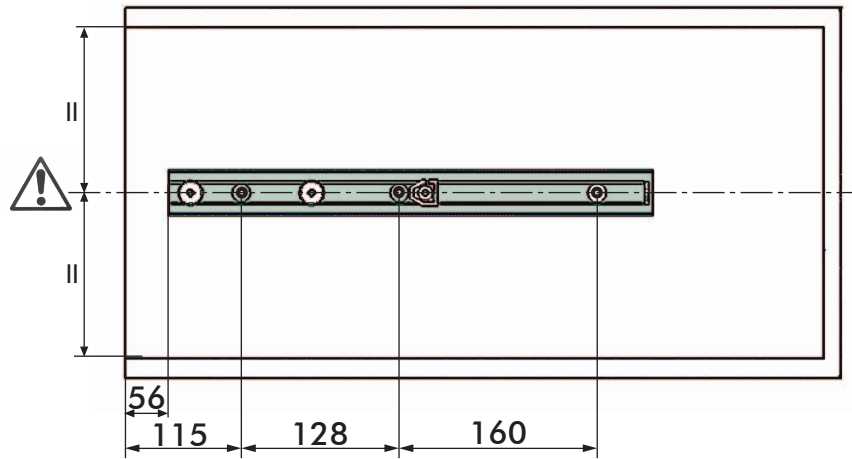

1

2

3

4

74 mm (16mm)
77 mm (19mm)

SUPERIOR
TOP

74mm (16mm)
77mm (19mm)

79 mm (16mm)
82 mm (19mm)

INFERIOR
BOTTOM

79mm (16mm)
82mm (19mm)

ANCHO/ WIDTH	X
300	114,5
350	114,5
400	164,5
450	189,5
500	189,5
600	189,5

OPCIONAL / OPTIONAL

REF.	H
38213014	1200 - 1600
38214014	1600 - 2000
38215014	1900 - 2300