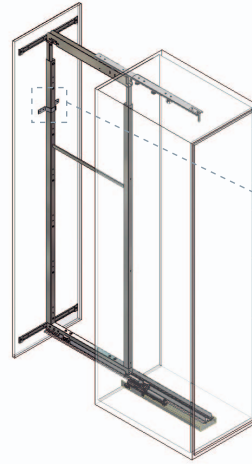

INFERIOR
BOTTOM

79mm (16mm)
82mm (19mm)

ANCHO/ WIDTH	X
300	114,5
350	114,5
400	164,5
450	189,5
500	189,5
600	189,5

OPCIONAL / OPTIONAL

REF.	H
38213014	1200 - 1600
38214014	1600 - 2000
38215014	1900 - 2300

3
ACTIVADO / ACTIVATED

7

8

9

10

11

12

13