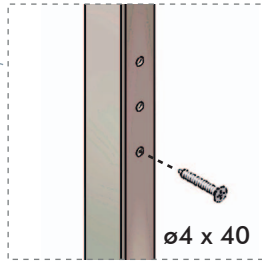

INFERIOR
BOTTOM

79mm (16mm)
82mm (19mm)

ANCHO/ WIDTH	X
300	114,5
350	114,5
400	164,5
450	189,5
500	189,5
600	189,5

OPCIONAL / OPTIONAL

REF.	H
38213014	1200 - 1600
38214014	1600 - 2000
38215014	1900 - 2300

3
ACTIVADO / ACTIVATED

7

8

9

10

11

12

13