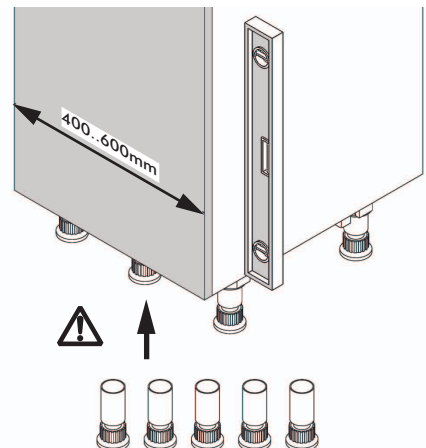

1

2

3

4

74 mm (16mm)
77 mm (19mm)

SUPERIOR
TOP

74mm (16mm)
77mm (19mm)

79 mm (16mm)
82 mm (19mm)

INFERIOR
BOTTOM

79mm (16mm)
82mm (19mm)

ANCHO/ WIDTH	X
300	114,5
350	114,5
400	164,5
450	189,5
500	189,5
600	189,5

OPCIONAL / OPTIONAL

REF.	H
38213014	1200 - 1600
38214014	1600 - 2000
38215014	1900 - 2300