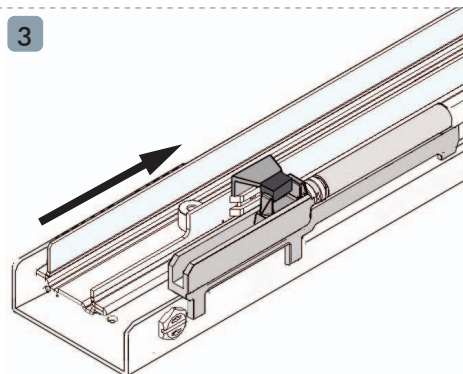

INFERIOR
BOTTOM

79mm (16mm)
82mm (19mm)

ANCHO/ WIDTH	X
300	114,5
350	114,5
400	164,5
450	189,5
500	189,5
600	189,5

OPCIONAL / OPTIONAL

REF.	H
38213014	1200 - 1600
38214014	1600 - 2000
38215014	1900 - 2300

38216014
OPCIONAL / OPTIONAL

5

1 DESACTIVADO
DEACTIVATED

2 ACTIVAR
ACTIVATE

3 ACTIVADO
ACTIVATED

 **MENGUAL**
HERRAJES PARA MADERA

6

2 ACTIVAR / ACTIVATE

3
ACTIVADO / ACTIVATED

7

8

9

10

11

12

13