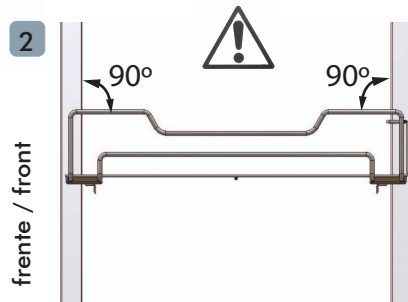

INFERIOR
BOTTOM

79mm (16mm)
82mm (19mm)

ANCHO/ WIDTH	X
300	114,5
350	114,5
400	164,5
450	189,5
500	189,5
600	189,5

OPCIONAL / OPTIONAL

REF.	H
38213014	1200 - 1600
38214014	1600 - 2000
38215014	1900 - 2300

3
ACTIVADO / ACTIVATED

7

8

9

10

11

12

13