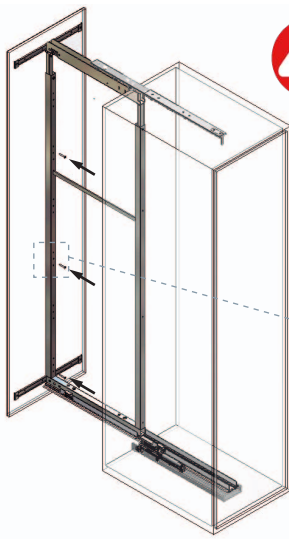

INFERIOR
BOTTOM

79mm (16mm)
82mm (19mm)

ANCHO/ WIDTH	X
300	114,5
350	114,5
400	164,5
450	189,5
500	189,5
600	189,5

OPCIONAL / OPTIONAL

REF.	H
38213014	1200 - 1600
38214014	1600 - 2000
38215014	1900 - 2300

3
ACTIVADO / ACTIVATED

7

8

9

10

11

12

13