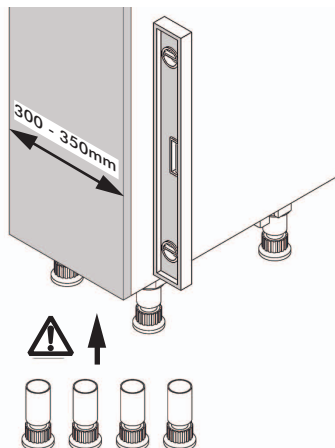

1

2

3

4

74 mm (16mm)
77 mm (19mm)

SUPERIOR
TOP

74mm (16mm)
77mm (19mm)

79 mm (16mm)
82 mm (19mm)

INFERIOR
BOTTOM

79mm (16mm)
82mm (19mm)

ANCHO/ WIDTH	X
300	114,5
350	114,5
400	164,5
450	189,5
500	189,5
600	189,5

OPCIONAL / OPTIONAL

REF.	H
38213014	1200 - 1600
38214014	1600 - 2000
38215014	1900 - 2300