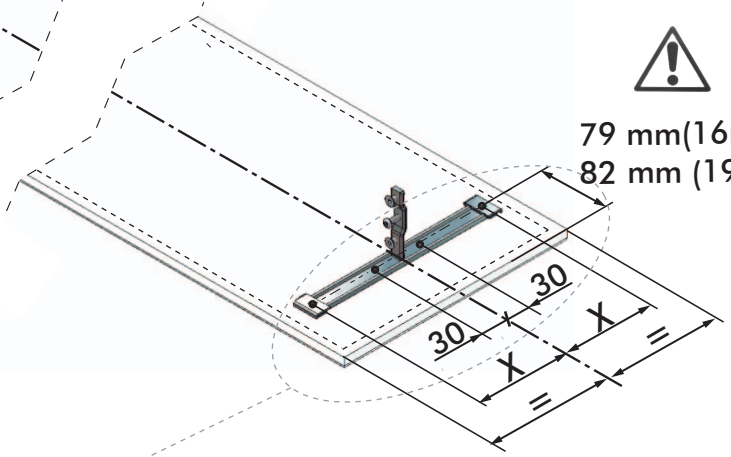

1

2

3

4

74 mm (16mm)
77 mm (19mm)

SUPERIOR
TOP

74mm (16mm)
77mm (19mm)

79 mm (16mm)
82 mm (19mm)

INFERIOR
BOTTOM

79mm (16mm)
82mm (19mm)

ANCHO/ WIDTH	X
300	114,5
350	114,5
400	164,5
450	189,5
500	189,5
600	189,5

OPCIONAL / OPTIONAL

REF.	H
38213014	1200 - 1600
38214014	1600 - 2000
38215014	1900 - 2300