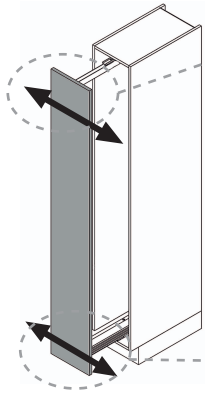

INFERIOR
BOTTOM

79mm (16mm)
82mm (19mm)

ANCHO/ WIDTH	X
300	114,5
350	114,5
400	164,5
450	189,5
500	189,5
600	189,5

OPCIONAL / OPTIONAL

REF.	H
38213014	1200 - 1600
38214014	1600 - 2000
38215014	1900 - 2300

3
ACTIVADO / ACTIVATED

7

8

9

10

11

12

13