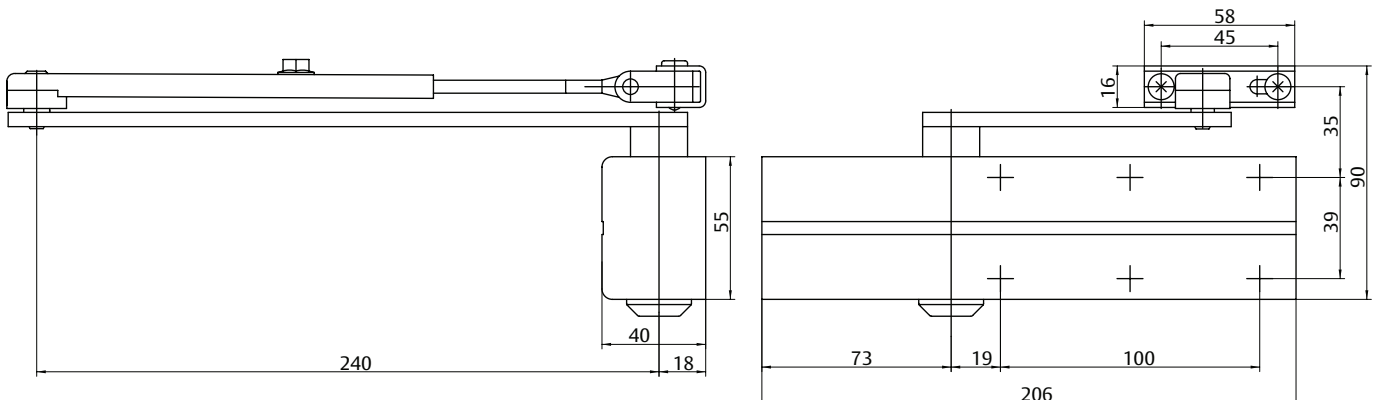

## ASSA ABLOY DC140

- Cierrapuertas de piñón-cremallera con brazo articulado
- Certificado en conformidad con la normativa EN1154, tamaño 2/3/4/5
- Para puertas de acción simple de una anchura de hasta 1250 mm

## Características técnicas

Características técnicas	
Anchura de puerta de hasta	1250 mm
Fuerza de cierre configurable	EN 2/3/4/5
Protección contra el fuego y el humo	sí
Direcciones DIN de giro de puerta	izquierda/derecha
Velocidad de cierre	Variable entre 180°-15° / EN5 = 125° - 15
Velocidad final de cierre	Variable entre 15°-0°
Freno a la apertura	Variable por encima de 75°
Peso	1,75 kg
Altura	55 mm
Profundidad	40 mm
Longitud	206 mm
Certificado en conformidad con	EN 1154
Marcado CE para productos de construcción	sí
Color	