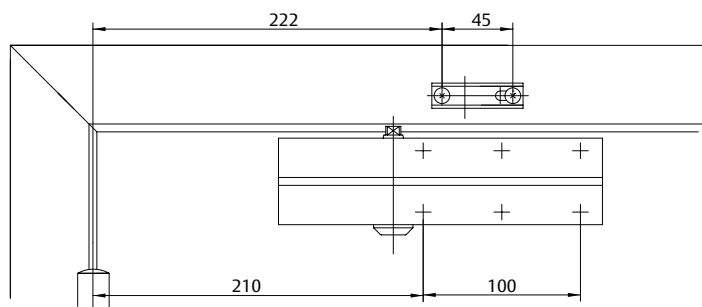

## Color:

- Plata EV1
- Blanco, similar al RAL9016
- Marrón, similar al RAL8014
- Negro, similar al RAL9005

**Espacio requerido en las puertas**  
 La apertura a la izquierda se muestra en el diagrama  
 La apertura a la derecha es en dirección contraria

**Medidas de instalación**  
 Medidas de instalación EN2

**Medidas de instalación**  
 Medidas de instalación EN3

**Medidas de instalación**  
 Medidas de instalación EN4

**Medidas de instalación**  
 Medidas de instalación EN5