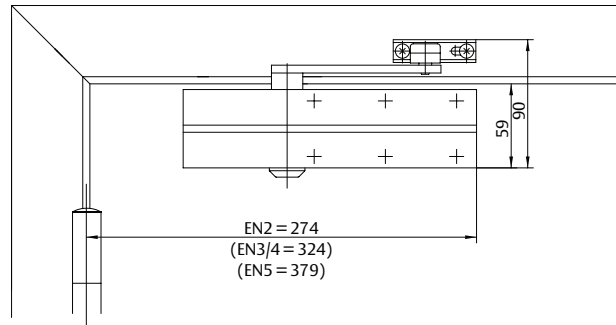

Espacio requerido en las puertas
La apertura a la izquierda se muestra en el diagrama
La apertura a la derecha es en dirección contraria