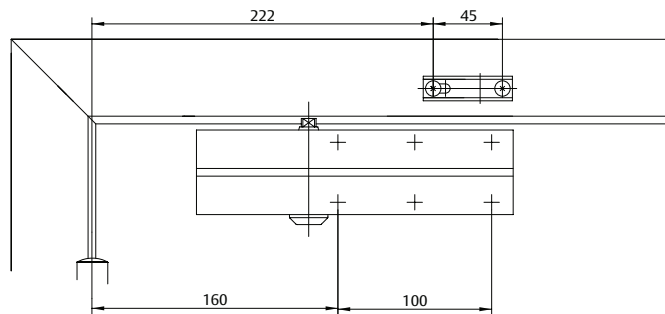

Medidas de instalación
Medidas de instalación EN2