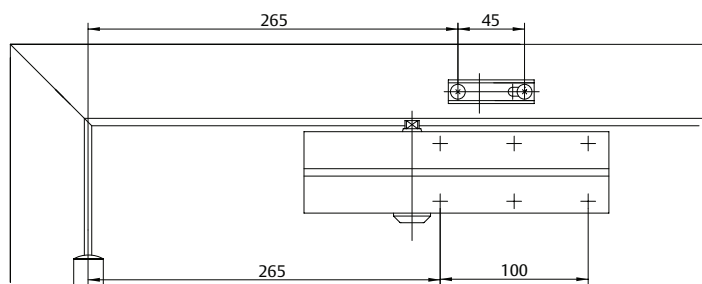

## Color:

- Plata EV1
- Blanco, similar al RAL9016
- Marrón, similar al RAL8014
- Negro, similar al RAL9005

**Espacio requerido en las puertas**  
 La apertura a la izquierda se muestra en el diagrama  
 La apertura a la derecha es en dirección contraria

**Medidas de instalación**  
 Medidas de instalación EN2

**Medidas de instalación**  
 Medidas de instalación EN3

**Medidas de instalación**  
 Medidas de instalación EN4

**Medidas de instalación**  
 Medidas de instalación EN5