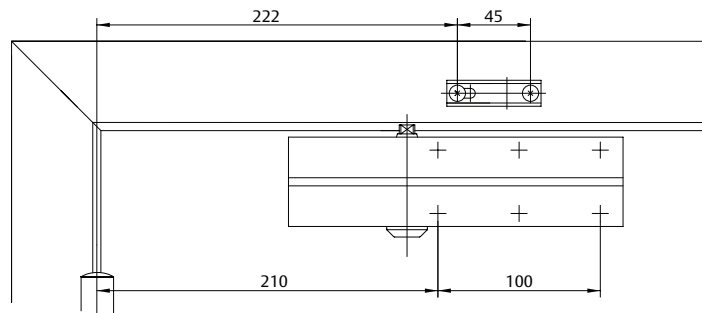

## Color:

- Plata EV1
- Blanco, similar al RAL9016
- Marrón, similar al RAL8014
- Negro, similar al RAL9005

**Espacio requerido en las puertas**  
 La apertura a la izquierda se muestra en el diagrama  
 La apertura a la derecha es en dirección contraria

**Medidas de instalación**  
 Medidas de instalación EN2

**Medidas de instalación**  
 Medidas de instalación EN3

**Medidas de instalación**  
 Medidas de instalación EN4

**Medidas de instalación**  
 Medidas de instalación EN5