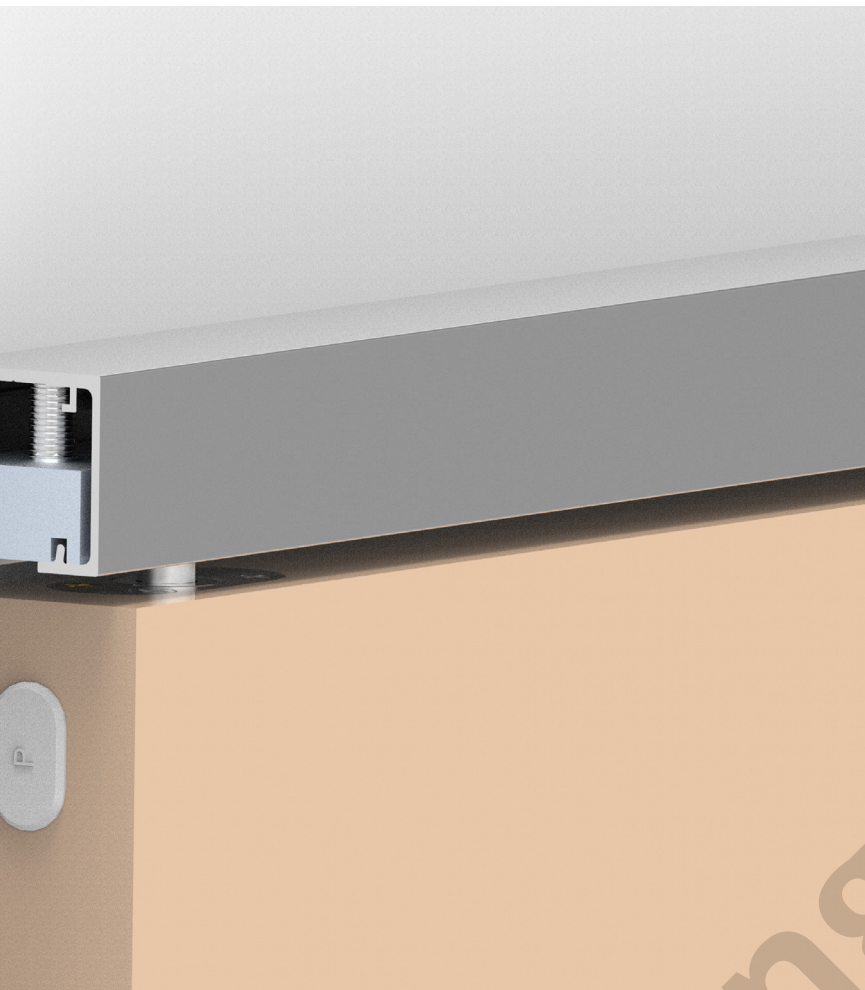

MENGUAL[®]

STAR FOLD

Sistema de puertas correderas plegables hasta 80 Kg. por par de hojas sin guía en el suelo

STAR FOLD

80Kg

— ES

Es un sistema para puertas correderas plegables de hasta 80 kg. por par de hojas sin perfil inferior, propiedad que nos permite dejar el espacio libre sin obstáculos una vez abierto el producto, siendo un sistema ideal para divisiones interiores.

El SF-A88D destaca porque sigue la filosofía de los productos RA de Saheco, acabados de alta calidad, mínimas distancias entre perfil (posibilidad de ser instalado con perfil falso techo) y puerta (5mm), invisibilidad de los mecanismos y las regulaciones para salvar irregularidades.

El sistema permite cerrar espacios hasta 6m con paneles de la misma medida, sin perfil inferior.

www.mengual.com

Características técnicas

Technical characteristics | Caractéristiques techniques

Perfilería Profiles | Profils