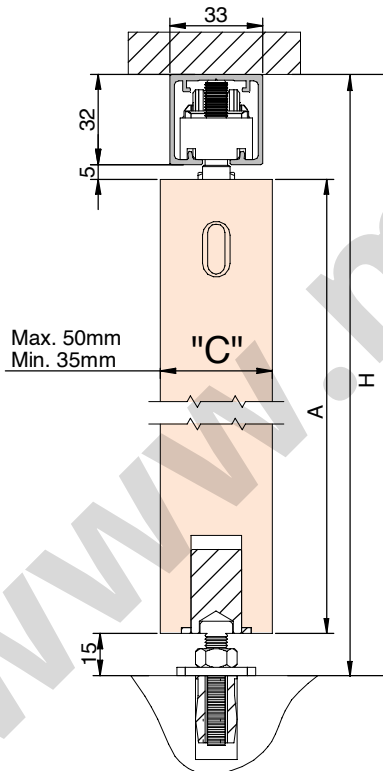

33x32 mm

53x32 mm

Especificaciones Specifications | Spécification

MÍN. 35 mm
MÁX. 50 mm

2 HOJAS | PANELS
| PANNEAUX

MÁX. 1000 mm

3-4 HOJAS |
PANELS | PANNEAUX

MÁX. 750 mm

MÁX. 2400 mm

RODAMIENTO A BOLAS
BALL BEARING
ROULEMENT À BILLES

Peso Weight | Poids

80 kg

198 lb

Por par de hojas | Per pair of panels | Par paire de panneaux

Producto certificado

Certificaded product | Produit certifié

Variantes de instalación

Installation possibilities | Variantes d'installation

Sección tipo

Cross-section | Section type (Cotas en mm | Dimensions in mm | Dimensions en mm)

2-3-4 HOJAS | PANNELS | PANNEAUX

A=H-53

A=H-53