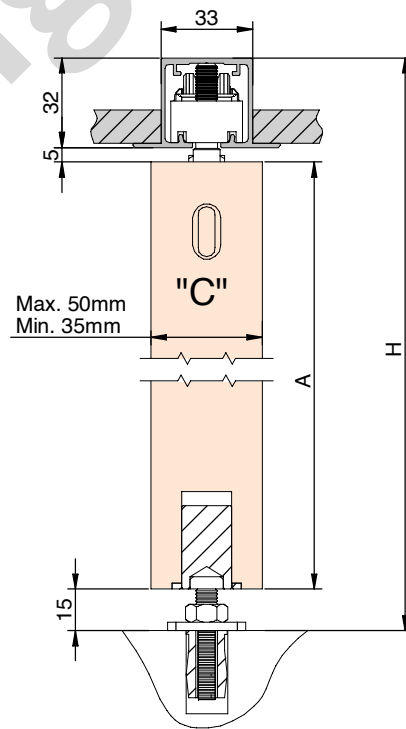

33x32 mm

53x32 mm

Especificaciones Specifications | Spécification

MÍN. 35 mm
MÁX. 50 mm

2 HOJAS | PANELS
| PANNEAUX

MÁX. 1000 mm

3-4 HOJAS |
PANELS | PANNEAUX

MÁX. 750 mm

MÁX. 2400 mm

RODAMIENTO A BOLAS
BALL BEARING
ROULEMENT À BILLES

Peso Weight | Poids

80 kg

198 lb

Por par de hojas | Per pair of panels | Par paire de panneaux

Producto certificado

Certificaded product | Produit certifié

Variantes de instalación

Installation possibilities | Variantes d'installation

Sección tipo

Cross-section | Section type (Cotas en mm | Dimensions in mm | Dimensions en mm)

2-3-4 HOJAS | PANNELS | PANNEAUX

A=H-53

A=H-53