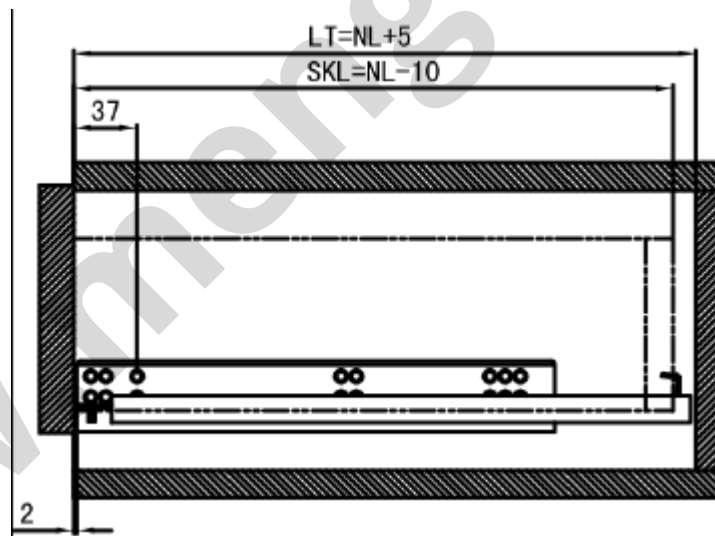

Profundidad guía	B	C
300	245	213
350	270	238
400	305	273
450	330	298
500	355	323
550	390	358

Dónde:

B = Distancia pin de regulación vertical.

C = Distancia pin de bloqueo antivuelco.

Dimensiones del cajón:

Dónde:

LW: Ancho total hueco interior.

SWW: Ancho total hueco interior cajón.

- 完美的轻柔、静音、自动关闭系统
- 载重20KG
- 抽屉可快速安装、拆卸，无需工具
- 抽屉高度调节0~+4mm

NL 标称长度 NL Nominallength

订购信息 Ordering information

滑轨 左右(不带固定插销) Runners left/right (NO Locking Pin)			
标称长度 NL Nominallength NL	侧板为16MM订货号 max 16mm item No.	侧板为19MM订货号 max 19mm item No.	套/箱 Set/ctn
250mm	708SBTH-250	708SBTH(19)-250	10
270mm	708SBTH-270	708SBTH(19)-270	10
300mm	708SBTH-300	708SBTH(19)-300	10
350mm	708SBTH-350	708SBTH(19)-350	10
400mm	708SBTH-400	708SBTH(19)-400	10
450mm	708SBTH-450	708SBTH(19)-450	10
500mm	708SBTH-500	708SBTH(19)-500	10
550mm	708SBTH-550	708SBTH(19)-550	10

基本组件 Basic components

滑轨 左右(带固定插销) Runners left/right (with Locking Pin)			
标称长度 NL Nominallength NL	侧板为16MM订货号 max 16mm item No.	侧板为19MM订货号 max 19mm item No.	套/箱 Set/ctn
250mm	708SBTH01-250	708SBTH(19)01-250	10
270mm	708SBTH01-270	708SBTH(19)01-270	10
300mm	708SBTH01-300	708SBTH(19)01-300	10
350mm	708SBTH01-350	708SBTH(19)01-350	10
400mm	708SBTH01-400	708SBTH(19)01-400	10
450mm	708SBTH01-450	708SBTH(19)01-450	10
500mm	708SBTH01-500	708SBTH(19)01-500	10
550mm	708SBTH01-550	708SBTH(19)01-550	10

固定插销 Locking Pin	
订货号	27S00B-CX00-00001

滑轨安装尺寸 Installation Dimensions

侧板厚度最大为16mm的抽屉安装尺寸

Installation for drawer with max 16mm thick drawer side

LW 柜体净宽 SKW 抽屉净宽

侧板厚度最大为19mm的抽屉安装尺寸

Installation for drawer with max 19mm thick drawer side