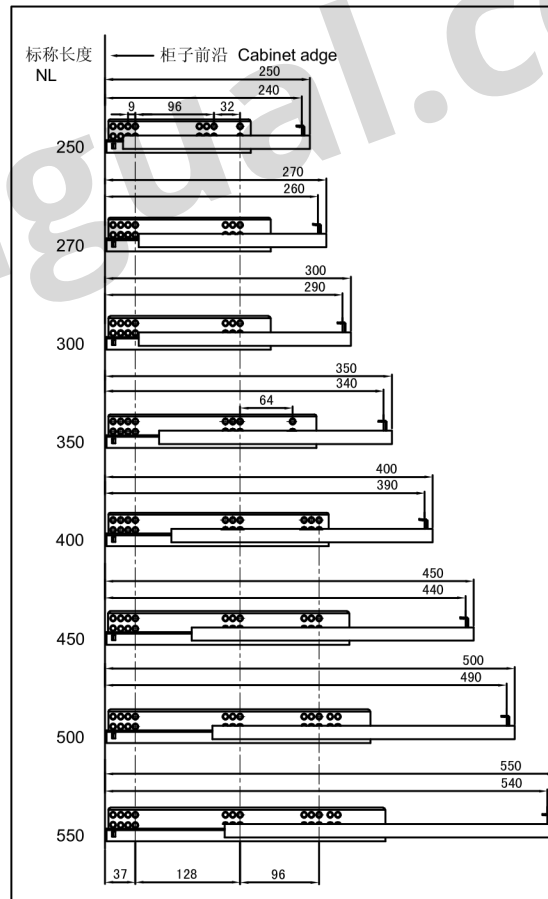

Dónde:

LW: Ancho total hueco interior.

SWW: Ancho total hueco interior cajón.

- 完美的轻柔、静音、自动关闭系统
- 载重20KG
- 抽屉可快速安装、拆卸，无需工具
- 抽屉高度调节0~+4mm

NL 标称长度 NL Nominallength

订购信息 Ordering information

滑轨 左右(不带固定插销) Runners left/right (NO Locking Pin)			
标称长度 NL Nominallength NL	侧板为16MM订货号 max 16mm item No.	侧板为19MM订货号 max 19mm item No.	套/箱 Set/ctn
250mm	708SBTH-250	708SBTH(19)-250	10
270mm	708SBTH-270	708SBTH(19)-270	10
300mm	708SBTH-300	708SBTH(19)-300	10
350mm	708SBTH-350	708SBTH(19)-350	10
400mm	708SBTH-400	708SBTH(19)-400	10
450mm	708SBTH-450	708SBTH(19)-450	10
500mm	708SBTH-500	708SBTH(19)-500	10
550mm	708SBTH-550	708SBTH(19)-550	10

基本组件 Basic components

滑轨 左右(带固定插销) Runners left/right (with Locking Pin)			
标称长度 NL Nominallength NL	侧板为16MM订货号 max 16mm item No.	侧板为19MM订货号 max 19mm item No.	套/箱 Set/ctn
250mm	708SBTH01-250	708SBTH(19)01-250	10
270mm	708SBTH01-270	708SBTH(19)01-270	10
300mm	708SBTH01-300	708SBTH(19)01-300	10
350mm	708SBTH01-350	708SBTH(19)01-350	10
400mm	708SBTH01-400	708SBTH(19)01-400	10
450mm	708SBTH01-450	708SBTH(19)01-450	10
500mm	708SBTH01-500	708SBTH(19)01-500	10
550mm	708SBTH01-550	708SBTH(19)01-550	10

固定插销 Locking Pin	
订货号	27S00B-CX00-00001

滑轨安装尺寸 Installation Dimensions

侧板厚度最大为16mm的抽屉安装尺寸

Installation for drawer with max 16mm thick drawer side

LW 柜体净宽 SKW 抽屉净宽

侧板厚度最大为19mm的抽屉安装尺寸

Installation for drawer with max 19mm thick drawer side

滑轨安装尺寸 Installation Dimensions

抽屉安装尺寸 Drawer Dimensions