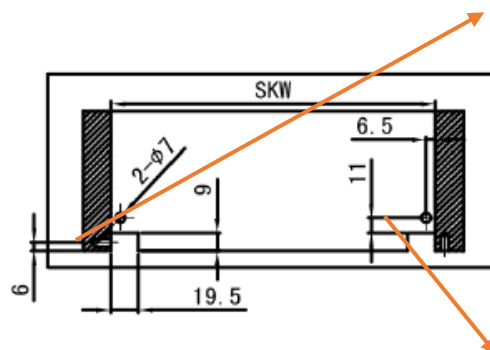

Documento técnico Guía Diana

Extracción Parcial

Cotas de mecanizado del casco:

Cotas de mecanizado del cajón:

- vista trasera:

Pin antivuelco (opcional)

Pin enganche trasero

- Vista superior

Profundidad guía	B	C
300	245	213
350	270	238
400	305	273
450	330	298
500	355	323
550	390	358

Dónde:

B = Distancia pin de regulación vertical.

C = Distancia pin de bloqueo antivuelco.

Dimensiones del cajón:

Dónde:

LW: Ancho total hueco interior.

SWW: Ancho total hueco interior cajón.

- 完美的轻柔、静音、自动关闭系统
- 载重20KG
- 抽屉可快速安装、拆卸，无需工具
- 抽屉高度调节0~+4mm

NL 标称长度 NL Nominallength

订购信息 Ordering information

滑轨 左右(不带固定插销) Runners left/right (NO Locking Pin)			
标称长度 NL Nominallength NL	侧板为16MM订货号 max 16mm item No.	侧板为19MM订货号 max 19mm item No.	套/箱 Set/ctn
250mm	708SBTH-250	708SBTH(19)-250	10
270mm	708SBTH-270	708SBTH(19)-270	10
300mm	708SBTH-300	708SBTH(19)-300	10
350mm	708SBTH-350	708SBTH(19)-350	10
400mm	708SBTH-400	708SBTH(19)-400	10
450mm	708SBTH-450	708SBTH(19)-450	10
500mm	708SBTH-500	708SBTH(19)-500	10
550mm	708SBTH-550	708SBTH(19)-550	10

基本组件 Basic components

滑轨 左右(带固定插销) Runners left/right (with Locking Pin)			
标称长度 NL Nominallength NL	侧板为16MM订货号 max 16mm item No.	侧板为19MM订货号 max 19mm item No.	套/箱 Set/ctn
250mm	708SBTH01-250	708SBTH(19)01-250	10
270mm	708SBTH01-270	708SBTH(19)01-270	10
300mm	708SBTH01-300	708SBTH(19)01-300	10
350mm	708SBTH01-350	708SBTH(19)01-350	10
400mm	708SBTH01-400	708SBTH(19)01-400	10
450mm	708SBTH01-450	708SBTH(19)01-450	10
500mm	708SBTH01-500	708SBTH(19)01-500	10
550mm	708SBTH01-550	708SBTH(19)01-550	10