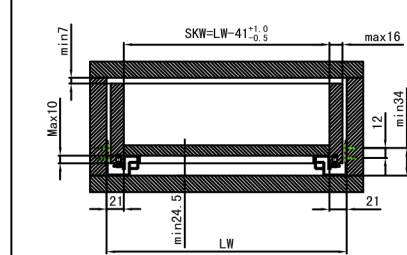

Dónde:

LW: Ancho total hueco interior.

SWW: Ancho total hueco interior cajón.

- 完美的轻柔、静音、自动关闭系统
- 载重20KG
- 抽屉可快速安装、拆卸，无需工具
- 抽屉高度调节0~+4mm

NL 标称长度 NL Nominallength

订购信息 Ordering information

滑轨 左右(不带固定插销) Runners left/right (NO Locking Pin)			
标称长度 NL Nominallength NL	侧板为16MM订货号 max 16mm item No.	侧板为19MM订货号 max 19mm item No.	套/箱 Set/ctn
250mm	708SBTH-250	708SBTH(19)-250	10
270mm	708SBTH-270	708SBTH(19)-270	10
300mm	708SBTH-300	708SBTH(19)-300	10
350mm	708SBTH-350	708SBTH(19)-350	10
400mm	708SBTH-400	708SBTH(19)-400	10
450mm	708SBTH-450	708SBTH(19)-450	10
500mm	708SBTH-500	708SBTH(19)-500	10
550mm	708SBTH-550	708SBTH(19)-550	10

基本组件 Basic components

滑轨 左右(带固定插销) Runners left/right (with Locking Pin)			
标称长度 NL Nominallength NL	侧板为16MM订货号 max 16mm item No.	侧板为19MM订货号 max 19mm item No.	套/箱 Set/ctn
250mm	708SBTH01-250	708SBTH(19)01-250	10
270mm	708SBTH01-270	708SBTH(19)01-270	10
300mm	708SBTH01-300	708SBTH(19)01-300	10
350mm	708SBTH01-350	708SBTH(19)01-350	10
400mm	708SBTH01-400	708SBTH(19)01-400	10
450mm	708SBTH01-450	708SBTH(19)01-450	10
500mm	708SBTH01-500	708SBTH(19)01-500	10
550mm	708SBTH01-550	708SBTH(19)01-550	10

固定插销 Locking Pin	
订货号	27S00B-CX00-00001

滑轨安装尺寸 Installation Dimensions

侧板厚度最大为16mm的抽屉安装尺寸

Installation for drawer with max 16mm thick drawer side

LW 柜体净宽 SKW 抽屉净宽

侧板厚度最大为19mm的抽屉安装尺寸

Installation for drawer with max 19mm thick drawer side

滑轨安装尺寸 Installation Dimensions

抽屉安装尺寸 Drawer Dimensions