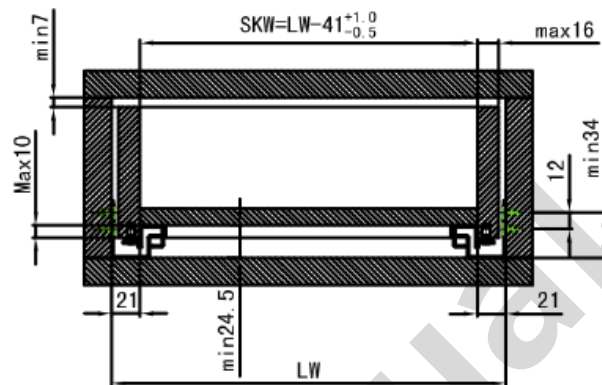

Profundidad guía	B	C
300	245	213
350	270	238
400	305	273
450	330	298
500	355	323
550	390	358

Dónde:

B = Distancia pin de regulación vertical.

C = Distancia pin de bloqueo antivuelco.

Dimensiones del cajón:

Dónde:

LW: Ancho total hueco interior.

SWW: Ancho total hueco interior cajón.

- 完美的轻柔、静音、自动关闭系统
- 载重20KG
- 抽屉可快速安装、拆卸，无需工具
- 抽屉高度调节0~+4mm

NL 标称长度 NL Nominallength

订购信息 Ordering information

滑轨 左右(不带固定插销) Runners left/right (NO Locking Pin)			
标称长度 NL Nominallength NL	侧板为16MM订货号 max 16mm item No.	侧板为19MM订货号 max 19mm item No.	套/箱 Set/ctn
250mm	708SBTH-250	708SBTH(19)-250	10
270mm	708SBTH-270	708SBTH(19)-270	10
300mm	708SBTH-300	708SBTH(19)-300	10
350mm	708SBTH-350	708SBTH(19)-350	10
400mm	708SBTH-400	708SBTH(19)-400	10
450mm	708SBTH-450	708SBTH(19)-450	10
500mm	708SBTH-500	708SBTH(19)-500	10
550mm	708SBTH-550	708SBTH(19)-550	10

基本组件 Basic components

滑轨 左右(带固定插销) Runners left/right (with Locking Pin)			
标称长度 NL Nominallength NL	侧板为16MM订货号 max 16mm item No.	侧板为19MM订货号 max 19mm item No.	套/箱 Set/ctn
250mm	708SBTH01-250	708SBTH(19)01-250	10
270mm	708SBTH01-270	708SBTH(19)01-270	10
300mm	708SBTH01-300	708SBTH(19)01-300	10
350mm	708SBTH01-350	708SBTH(19)01-350	10
400mm	708SBTH01-400	708SBTH(19)01-400	10
450mm	708SBTH01-450	708SBTH(19)01-450	10
500mm	708SBTH01-500	708SBTH(19)01-500	10
550mm	708SBTH01-550	708SBTH(19)01-550	10

固定插销 Locking Pin	
订货号	27S00B-CX00-00001

滑轨安装尺寸 Installation Dimensions

侧板厚度最大为16mm的抽屉安装尺寸

Installation for drawer with max 16mm thick drawer side

LW 柜体净宽 SKW 抽屉净宽

侧板厚度最大为19mm的抽屉安装尺寸

Installation for drawer with max 19mm thick drawer side