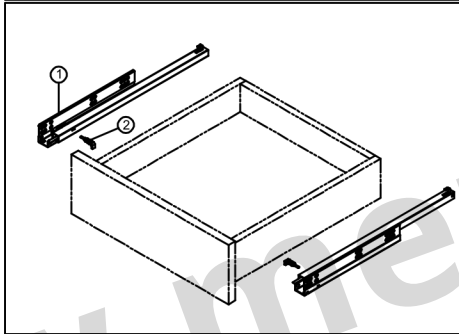

Profundidad guía	B	C
300	245	213
350	270	238
400	305	273
450	330	298
500	355	323
550	390	358

Dónde:

B = Distancia pin de regulación vertical.

C = Distancia pin de bloqueo antivuelco.

Dimensiones del cajón:

Dónde:

LW: Ancho total hueco interior.

SWW: Ancho total hueco interior cajón.

- 完美的轻柔、静音、自动关闭系统
- 载重20KG
- 抽屉可快速安装、拆卸，无需工具
- 抽屉高度调节0~+4mm

NL 标称长度 NL Nominallength

订购信息 Ordering information

滑轨 左右(不带固定插销) Runners left/right (NO Locking Pin)			
标称长度 NL Nominallength NL	侧板为16MM订货号 max 16mm item No.	侧板为19MM订货号 max 19mm item No.	套/箱 Set/ctn
250mm	708SBTH-250	708SBTH(19)-250	10
270mm	708SBTH-270	708SBTH(19)-270	10
300mm	708SBTH-300	708SBTH(19)-300	10
350mm	708SBTH-350	708SBTH(19)-350	10
400mm	708SBTH-400	708SBTH(19)-400	10
450mm	708SBTH-450	708SBTH(19)-450	10
500mm	708SBTH-500	708SBTH(19)-500	10
550mm	708SBTH-550	708SBTH(19)-550	10

基本组件 Basic components

滑轨 左右(带固定插销) Runners left/right (with Locking Pin)			
标称长度 NL Nominallength NL	侧板为16MM订货号 max 16mm item No.	侧板为19MM订货号 max 19mm item No.	套/箱 Set/ctn
250mm	708SBTH01-250	708SBTH(19)01-250	10
270mm	708SBTH01-270	708SBTH(19)01-270	10
300mm	708SBTH01-300	708SBTH(19)01-300	10
350mm	708SBTH01-350	708SBTH(19)01-350	10
400mm	708SBTH01-400	708SBTH(19)01-400	10
450mm	708SBTH01-450	708SBTH(19)01-450	10
500mm	708SBTH01-500	708SBTH(19)01-500	10
550mm	708SBTH01-550	708SBTH(19)01-550	10

固定插销 Locking Pin	
订货号	27S00B-CX00-00001

滑轨安装尺寸 Installation Dimensions

侧板厚度最大为16mm的抽屉安装尺寸

Installation for drawer with max 16mm thick drawer side

LW 柜体净宽 SKW 抽屉净宽

侧板厚度最大为19mm的抽屉安装尺寸

Installation for drawer with max 19mm thick drawer side