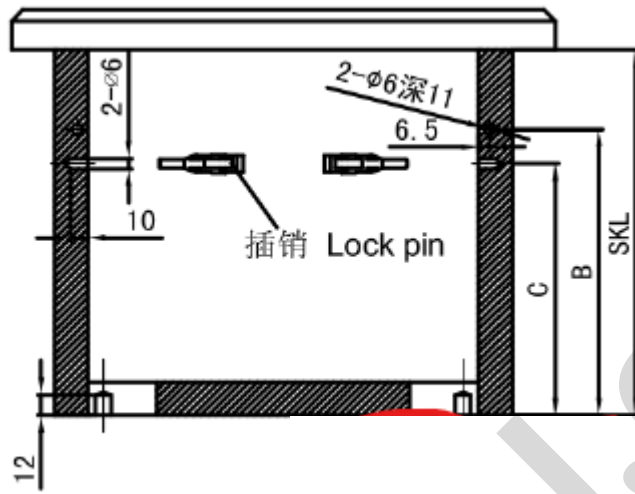

Documento técnico Guía Diana

Extracción Parcial

Cotas de mecanizado del casco:

Cotas de mecanizado del cajón:

- vista trasera:

Pin antivuelco (opcional)

Pin enganche trasero

- Vista superior

Profundidad guía	B	C
300	245	213
350	270	238
400	305	273
450	330	298
500	355	323
550	390	358

Dónde:

B = Distancia pin de regulación vertical.

C = Distancia pin de bloqueo antivuelco.

Dimensiones del cajón:

Dónde:

LW: Ancho total hueco interior.

SWW: Ancho total hueco interior cajón.

- 完美的轻柔、静音、自动关闭系统
- 载重20KG
- 抽屉可快速安装、拆卸，无需工具
- 抽屉高度调节0~+4mm

NL 标称长度 NL Nominallength

订购信息 Ordering information

滑轨 左右(不带固定插销) Runners left/right (NO Locking Pin)			
标称长度 NL Nominallength NL	侧板为16MM订货号 max 16mm item No.	侧板为19MM订货号 max 19mm item No.	套/箱 Set/ctn
250mm	708SBTH-250	708SBTH(19)-250	10
270mm	708SBTH-270	708SBTH(19)-270	10
300mm	708SBTH-300	708SBTH(19)-300	10
350mm	708SBTH-350	708SBTH(19)-350	10
400mm	708SBTH-400	708SBTH(19)-400	10
450mm	708SBTH-450	708SBTH(19)-450	10
500mm	708SBTH-500	708SBTH(19)-500	10
550mm	708SBTH-550	708SBTH(19)-550	10

基本组件 Basic components

滑轨 左右(带固定插销) Runners left/right (with Locking Pin)			
标称长度 NL Nominallength NL	侧板为16MM订货号 max 16mm item No.	侧板为19MM订货号 max 19mm item No.	套/箱 Set/ctn
250mm	708SBTH01-250	708SBTH(19)01-250	10
270mm	708SBTH01-270	708SBTH(19)01-270	10
300mm	708SBTH01-300	708SBTH(19)01-300	10
350mm	708SBTH01-350	708SBTH(19)01-350	10
400mm	708SBTH01-400	708SBTH(19)01-400	10
450mm	708SBTH01-450	708SBTH(19)01-450	10
500mm	708SBTH01-500	708SBTH(19)01-500	10
550mm	708SBTH01-550	708SBTH(19)01-550	10