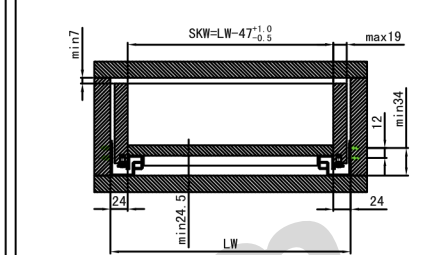

Dónde:

LW: Ancho total hueco interior.

SWW: Ancho total hueco interior cajón.

- 完美的轻柔、静音、自动关闭系统
- 载重20KG
- 抽屉可快速安装、拆卸，无需工具
- 抽屉高度调节0~+4mm

NL 标称长度 NL Nominallength

订购信息 Ordering information

滑轨 左右(不带固定插销) Runners left/right (NO Locking Pin)			
标称长度 NL Nominallength NL	侧板为16MM订货号 max 16mm item No.	侧板为19MM订货号 max 19mm item No.	套/箱 Set/ctn
250mm	708SBTH-250	708SBTH(19)-250	10
270mm	708SBTH-270	708SBTH(19)-270	10
300mm	708SBTH-300	708SBTH(19)-300	10
350mm	708SBTH-350	708SBTH(19)-350	10
400mm	708SBTH-400	708SBTH(19)-400	10
450mm	708SBTH-450	708SBTH(19)-450	10
500mm	708SBTH-500	708SBTH(19)-500	10
550mm	708SBTH-550	708SBTH(19)-550	10

基本组件 Basic components

滑轨 左右(带固定插销) Runners left/right (with Locking Pin)			
标称长度 NL Nominallength NL	侧板为16MM订货号 max 16mm item No.	侧板为19MM订货号 max 19mm item No.	套/箱 Set/ctn
250mm	708SBTH01-250	708SBTH(19)01-250	10
270mm	708SBTH01-270	708SBTH(19)01-270	10
300mm	708SBTH01-300	708SBTH(19)01-300	10
350mm	708SBTH01-350	708SBTH(19)01-350	10
400mm	708SBTH01-400	708SBTH(19)01-400	10
450mm	708SBTH01-450	708SBTH(19)01-450	10
500mm	708SBTH01-500	708SBTH(19)01-500	10
550mm	708SBTH01-550	708SBTH(19)01-550	10

固定插销 Locking Pin	
订货号	27S00B-CX00-00001

滑轨安装尺寸 Installation Dimensions

侧板厚度最大为16mm的抽屉安装尺寸

Installation for drawer with max 16mm thick drawer side

LW 柜体净宽 SKW 抽屉净宽

侧板厚度最大为19mm的抽屉安装尺寸

Installation for drawer with max 19mm thick drawer side

滑轨安装尺寸 Installation Dimensions

抽屉安装尺寸 Drawer Dimensions