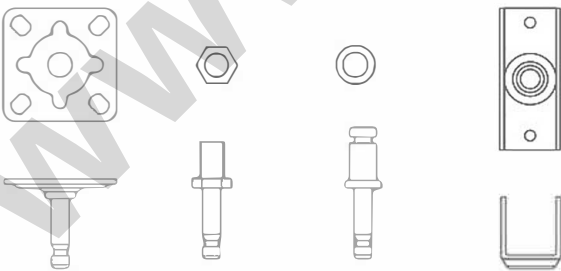

Measures

LOAD CAPACITY IN KG

	Ø100	Ø75	Ø60	ZAMAK	
	40	46	41,4	Ø75	Ø60
				55,2	50,6

Ø100 Ø75 Ø60

	Ø100	Ø75	Ø60
A	84	67	53,5
B	21	15	17
C	119	90	71,5
D	27	18	16
E	77	47	42

Colours

Fixing - Fastening indications

Ø100	80x60x3	M12X16	Ø11x22	
Ø 75	47x47x2,5	M10X15	Ø11x22	44,5x21,5x19
Ø 60	47x47x2,5	M8X15	Ø11x22	44,5x21,5x22
		M10x15		44,5x21,5x26

Material

Without brake