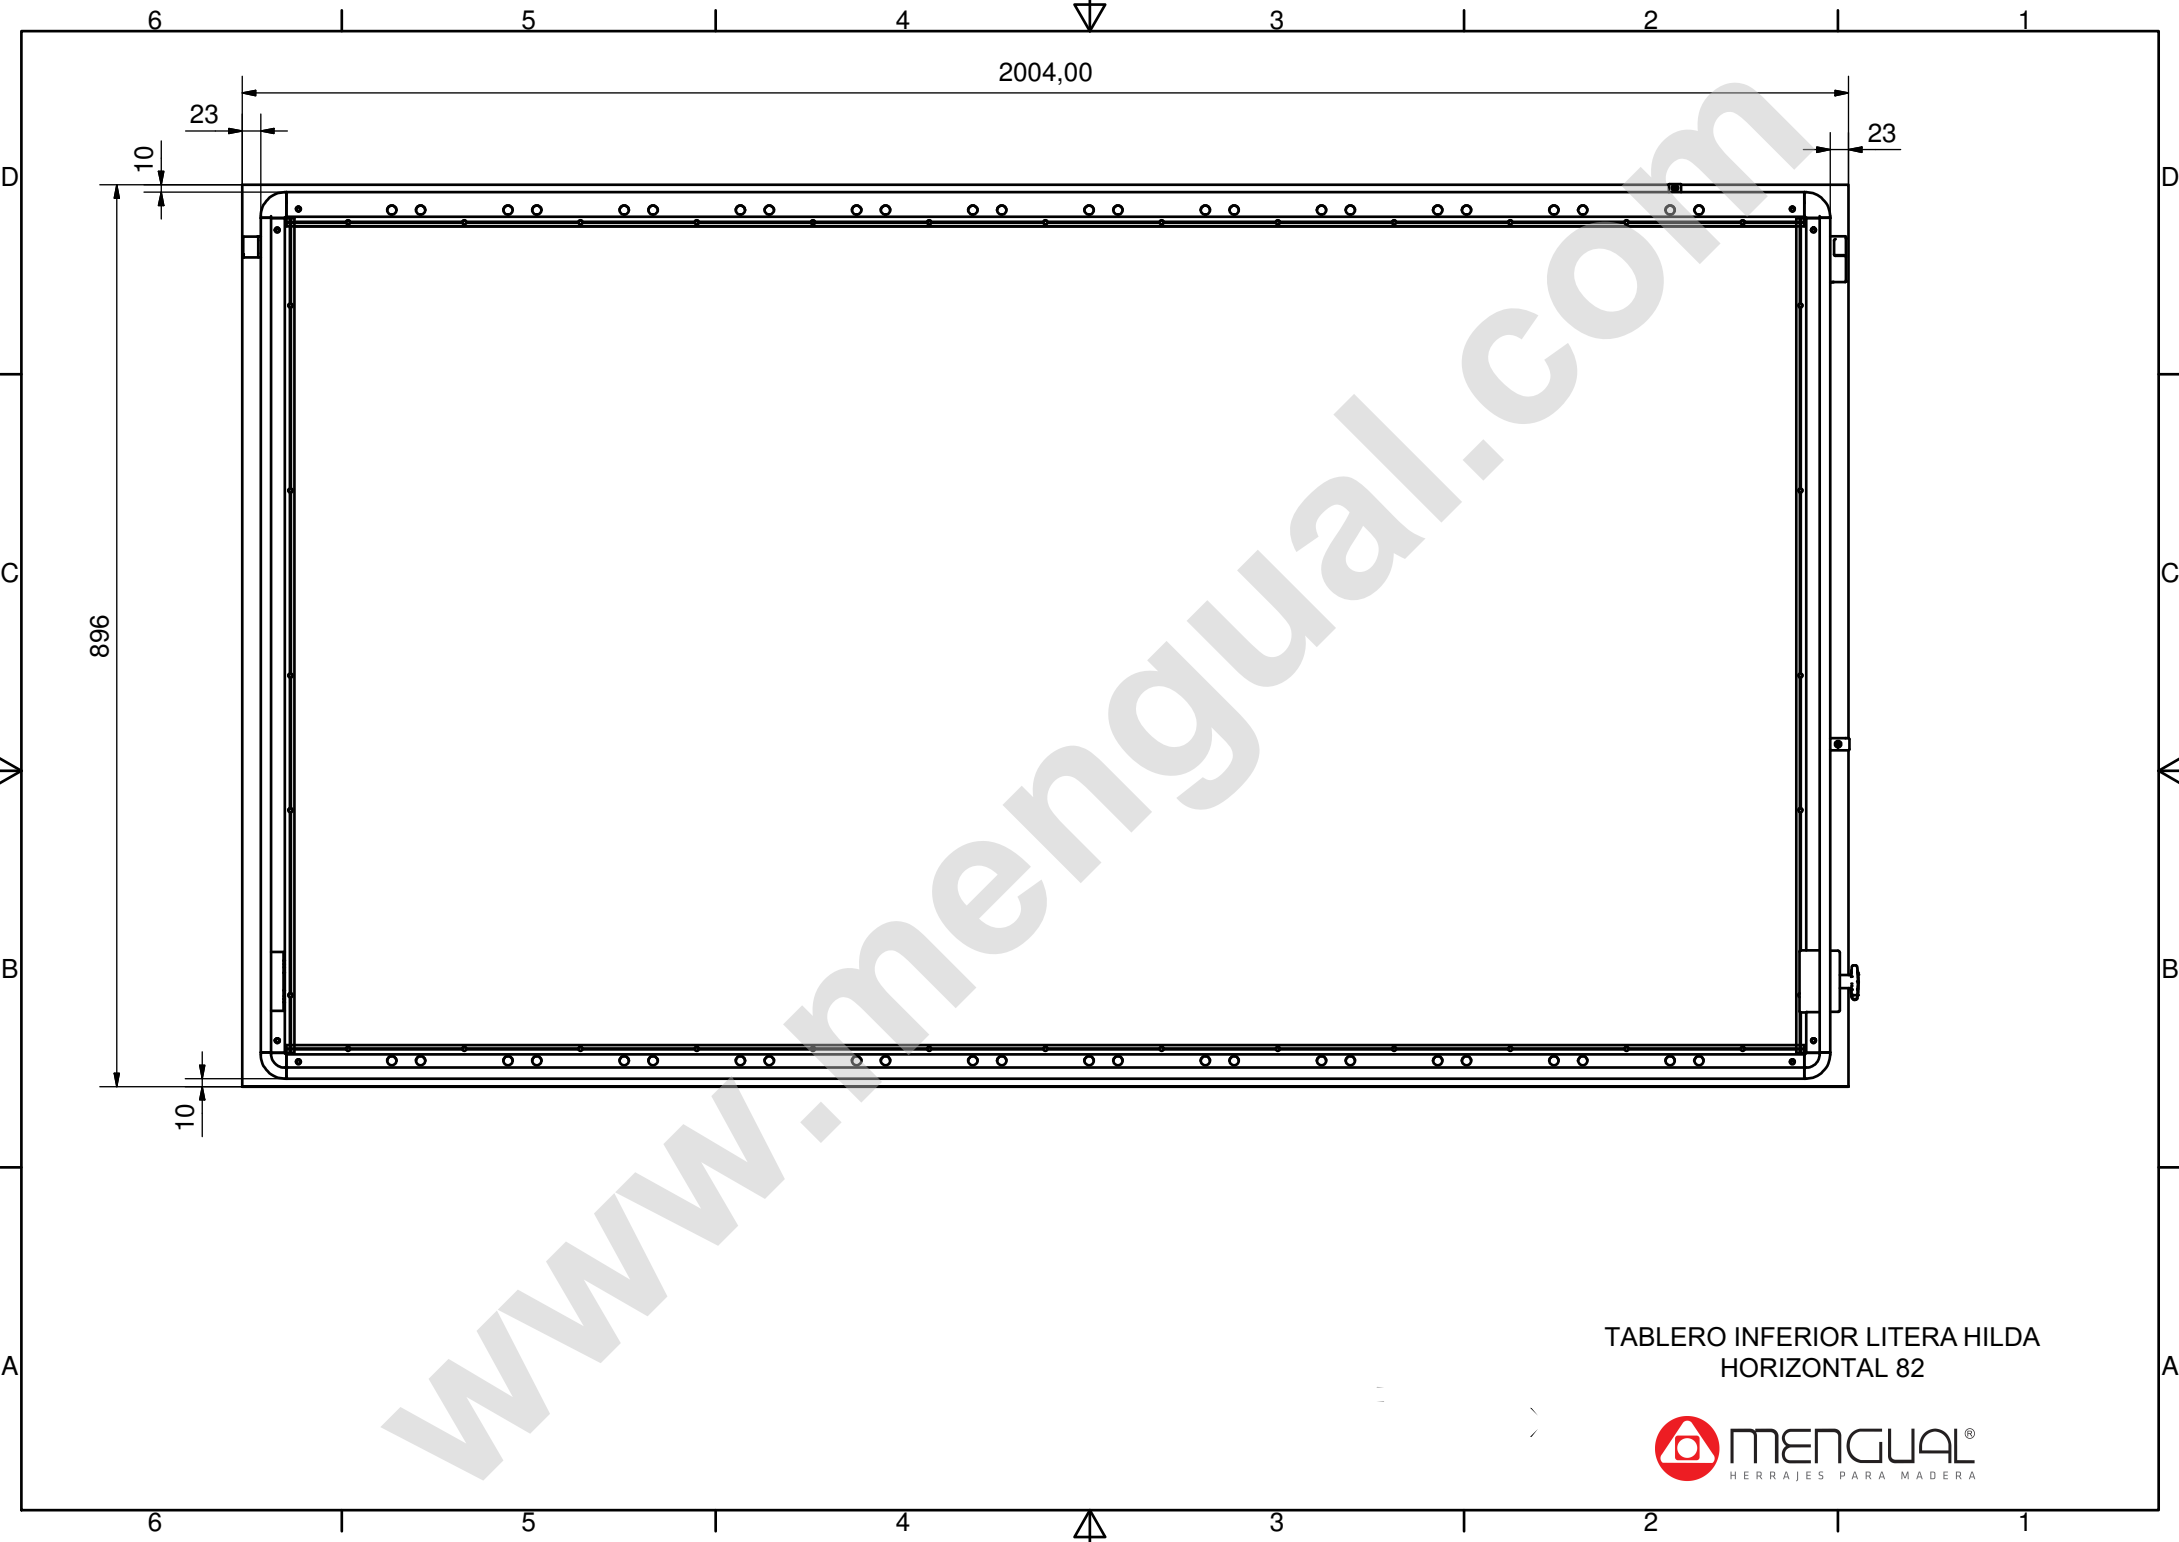

COSTADO LITERA HILDA  
 SUP. INCLINADA E INFERIOR DE 82 DERECHA

COSTADO LITERA HILDA  
SUP. INCLINADA E INFERIOR DE 82 IZQUIERDA

MODULO LITERA CAMA HILDA  
HORIZ. DE 82X190

TABLERO INFERIOR LITERA HILDA  
HORIZONTAL 82

TABLERO SUPERIOR LITERA HILDA  
HORIZONTAL 82