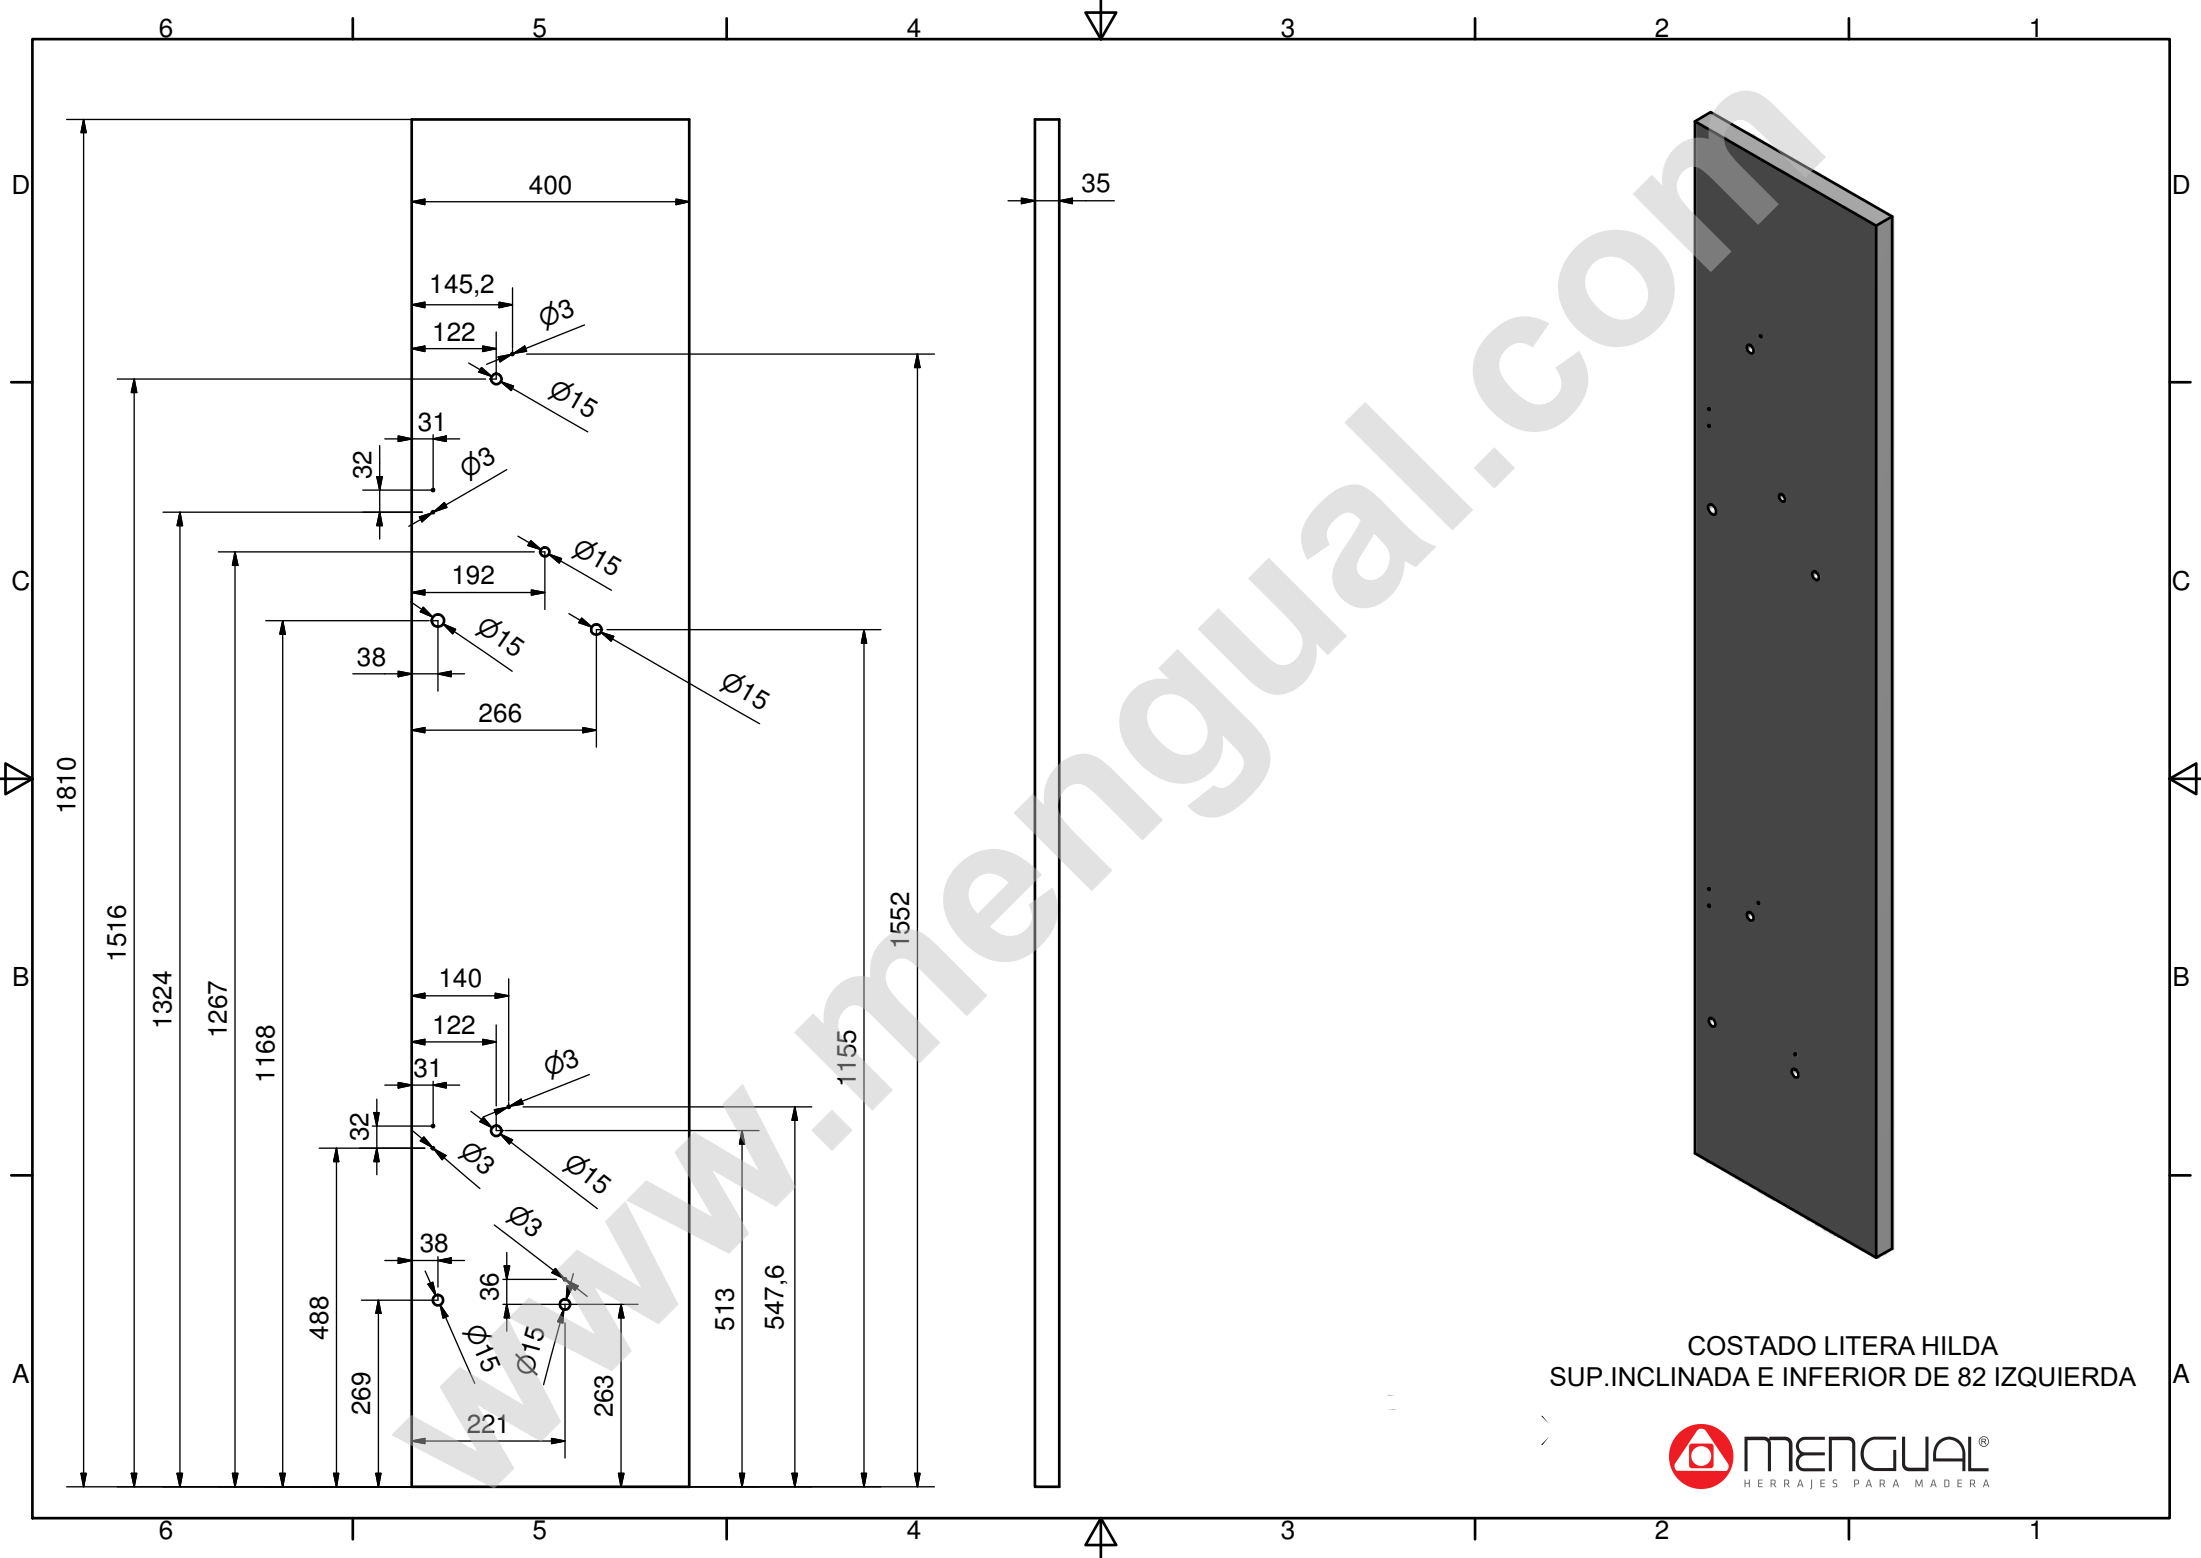

COSTADO LITERA HILDA  
 SUP. INCLINADA E INFERIOR DE 82 DERECHA

COSTADO LITERA HILDA  
SUP. INCLINADA E INFERIOR DE 82 IZQUIERDA

MODULO LITERA CAMA HILDA  
HORIZ. DE 82X190

TABLERO INFERIOR LITERA HILDA  
HORIZONTAL 82

TABLERO SUPERIOR LITERA HILDA  
HORIZONTAL 82