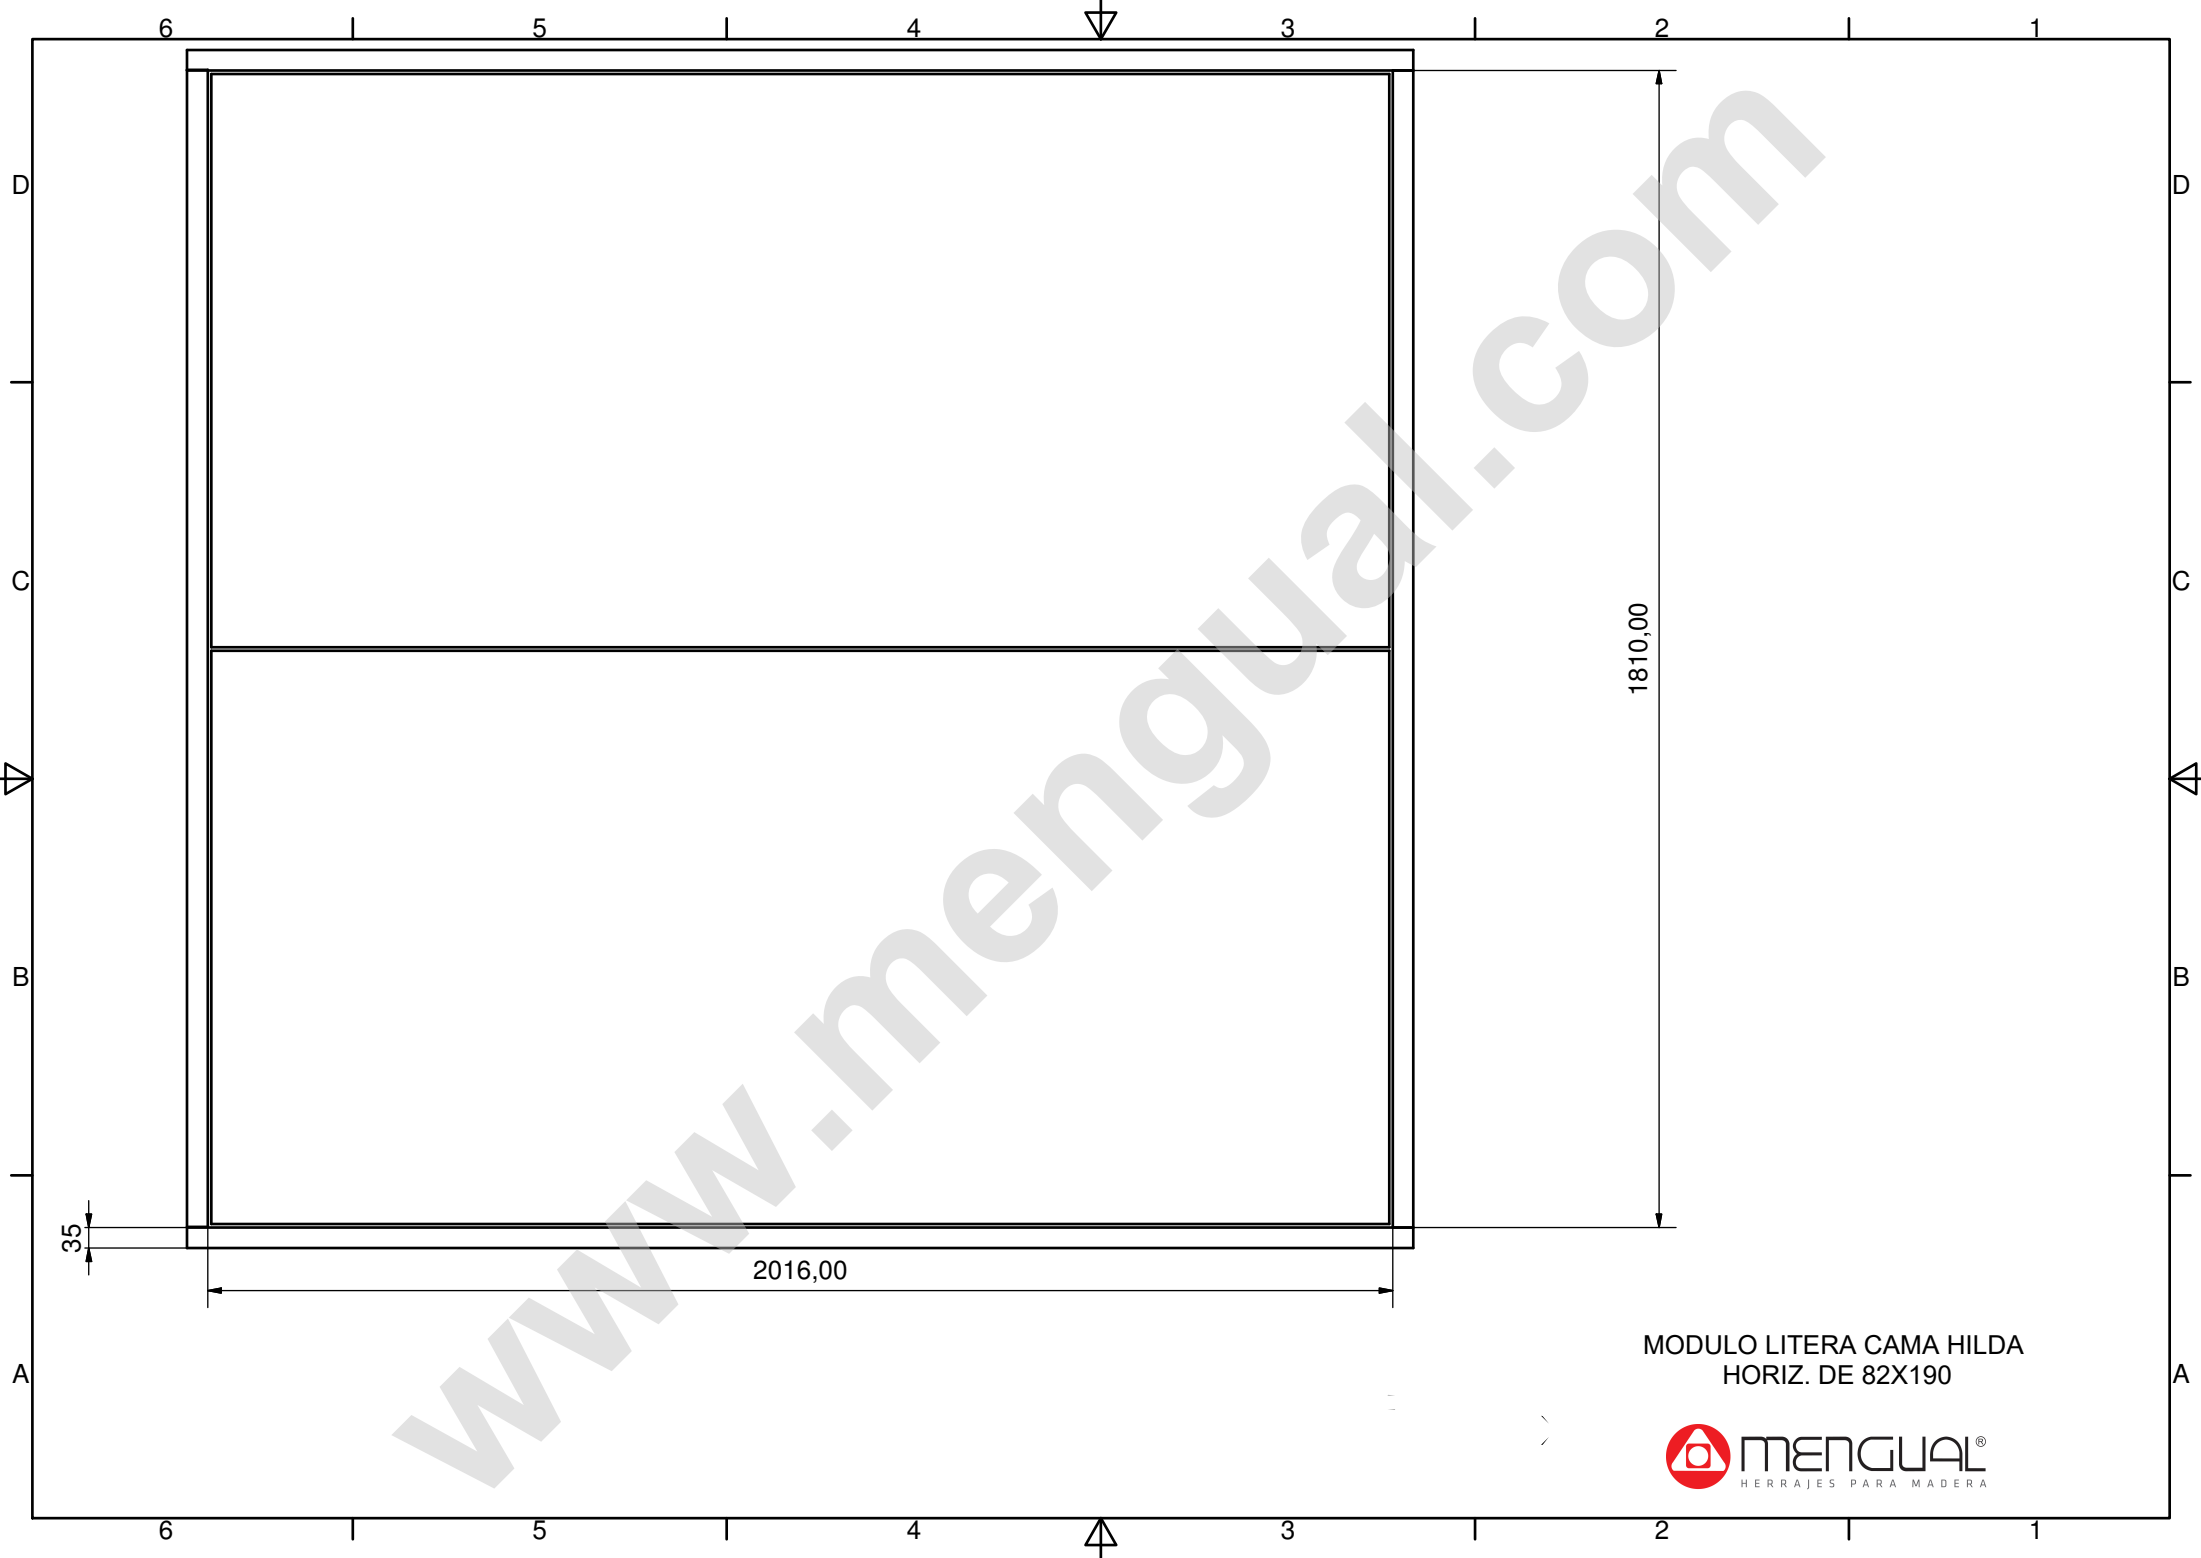

COSTADO LITERA HILDA  
 SUP. INCLINADA E INFERIOR DE 82 DERECHA

COSTADO LITERA HILDA  
SUP. INCLINADA E INFERIOR DE 82 IZQUIERDA

MODULO LITERA CAMA HILDA  
HORIZ. DE 82X190

TABLERO INFERIOR LITERA HILDA  
HORIZONTAL 82

TABLERO SUPERIOR LITERA HILDA  
HORIZONTAL 82