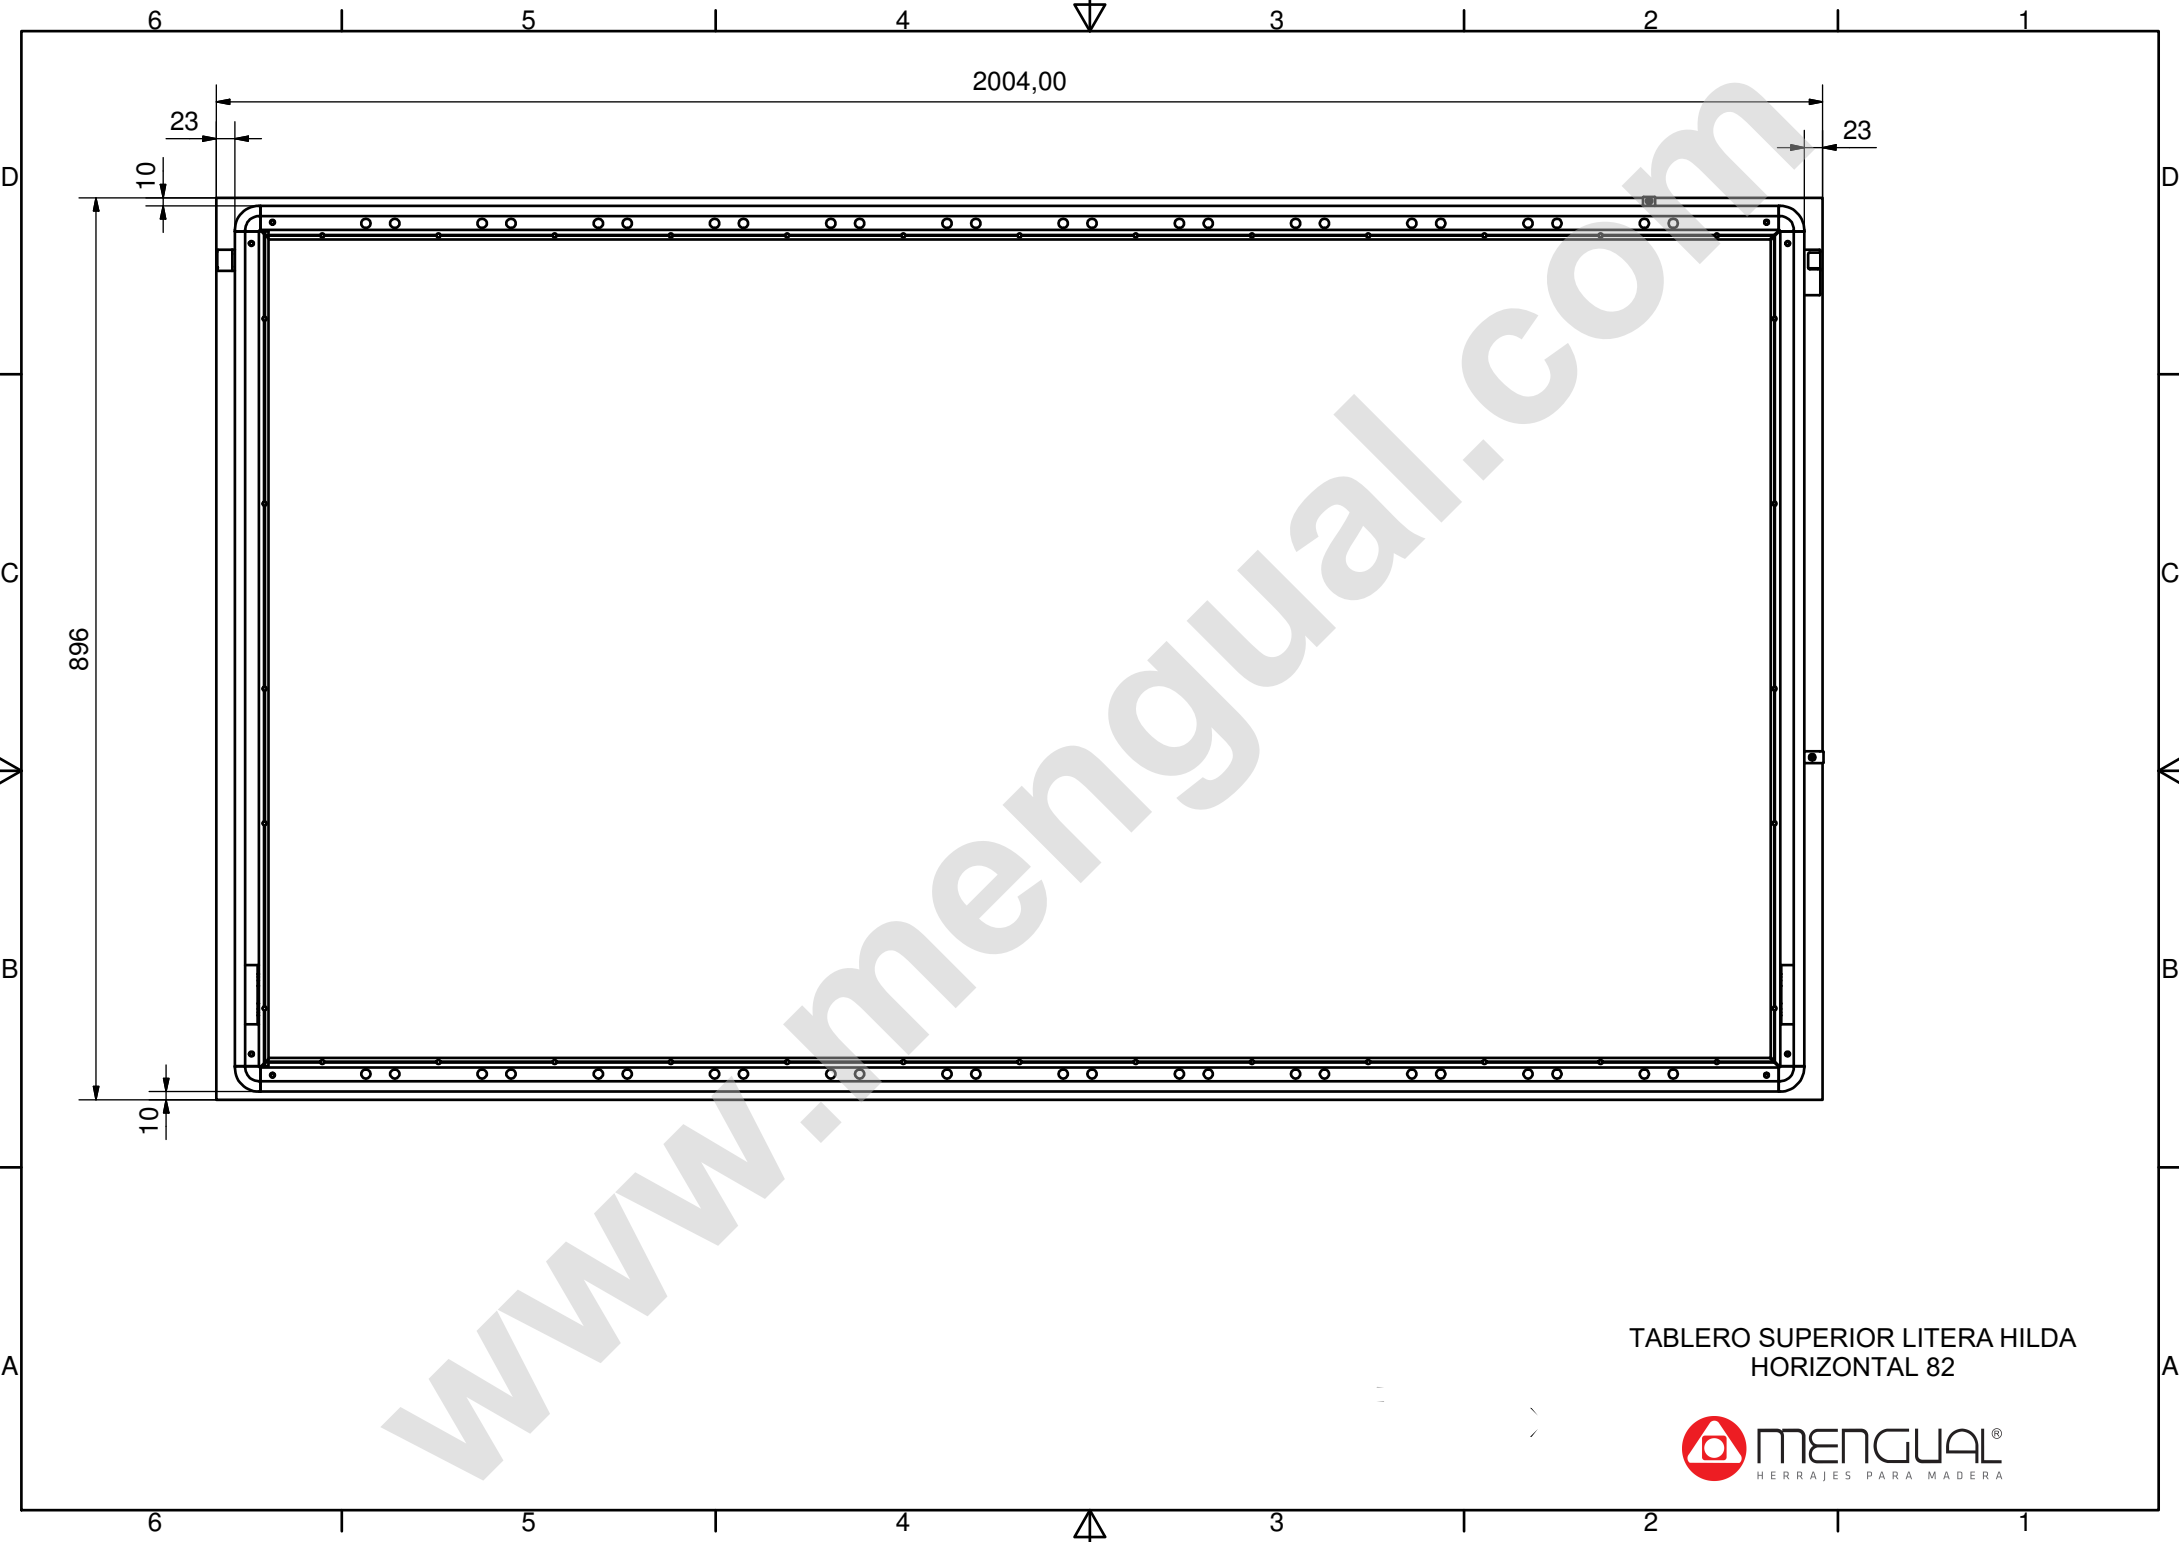

COSTADO LITERA HILDA  
 SUP. INCLINADA E INFERIOR DE 82 DERECHA

COSTADO LITERA HILDA  
SUP. INCLINADA E INFERIOR DE 82 IZQUIERDA

MODULO LITERA CAMA HILDA  
HORIZ. DE 82X190

TABLERO INFERIOR LITERA HILDA  
HORIZONTAL 82

TABLERO SUPERIOR LITERA HILDA  
HORIZONTAL 82