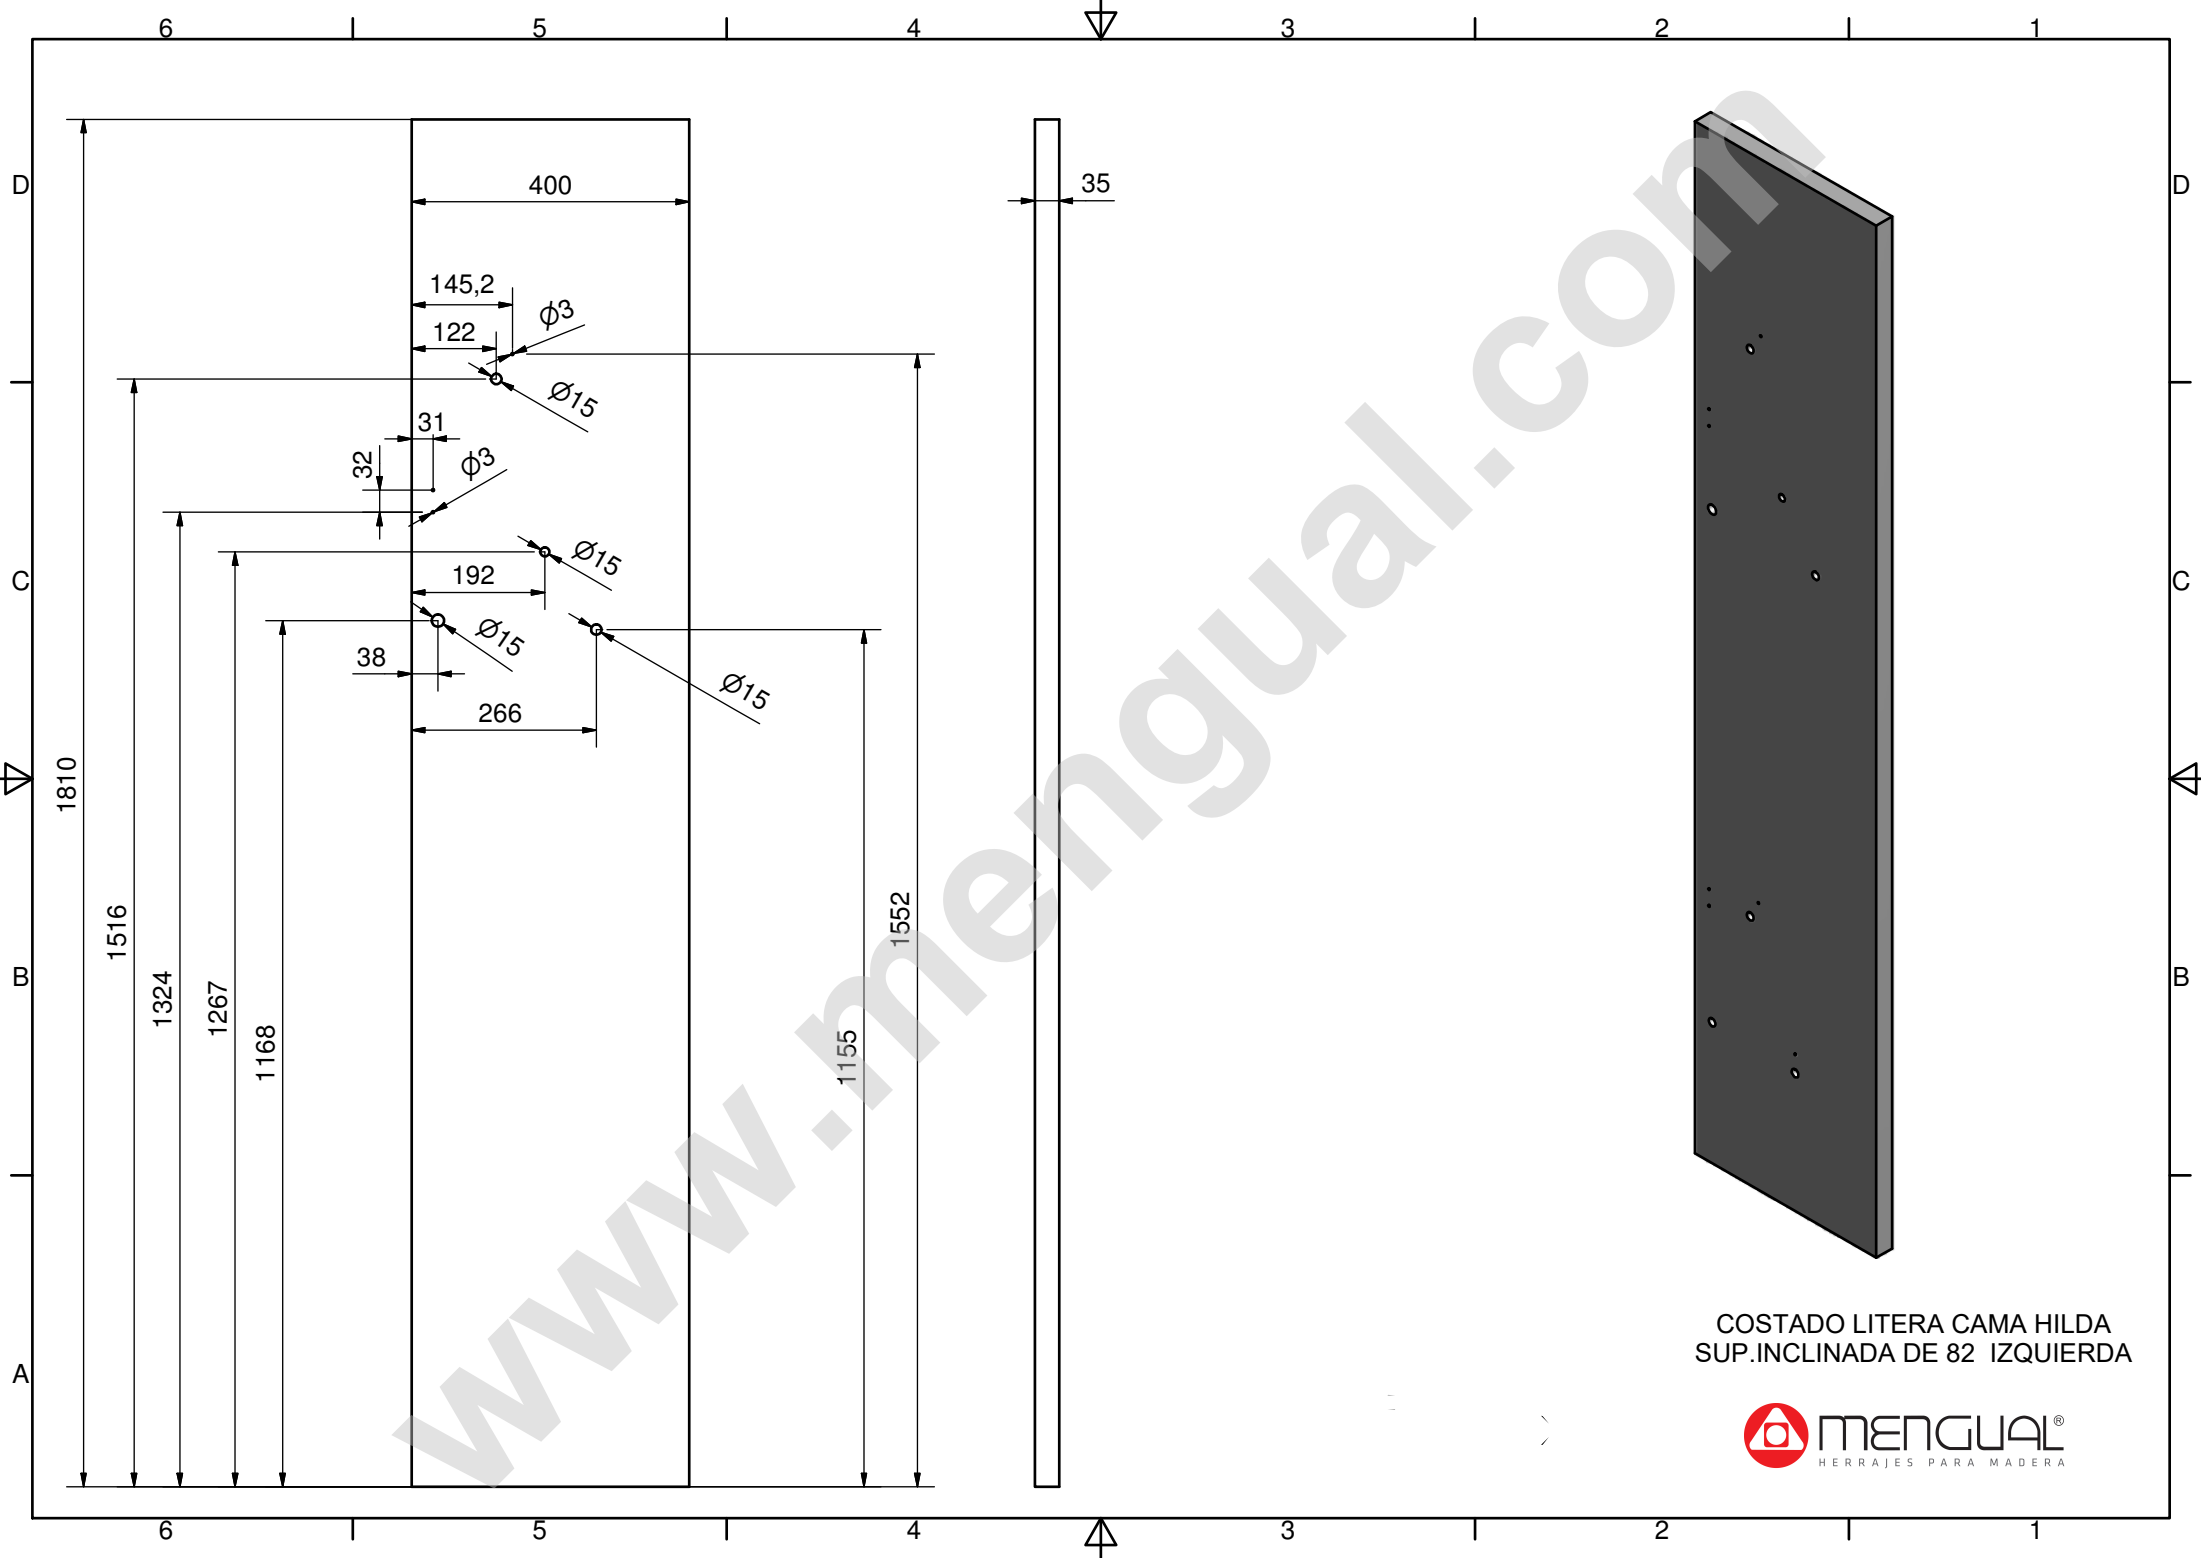

COSTADO LITERA CAMA HILDA  
SUP. INCLINADA DE 82 DERECHA

COSTADO LITERA CAMA HILDA  
SUP. INCLINADA DE 82 IZQUIERDA

MODULO LITERA CAMA HILDA  
HORIZONTAL DE 82X190

TABLERO CAMA HILDA  
HORIZONTAL SUPERIOR DE 82