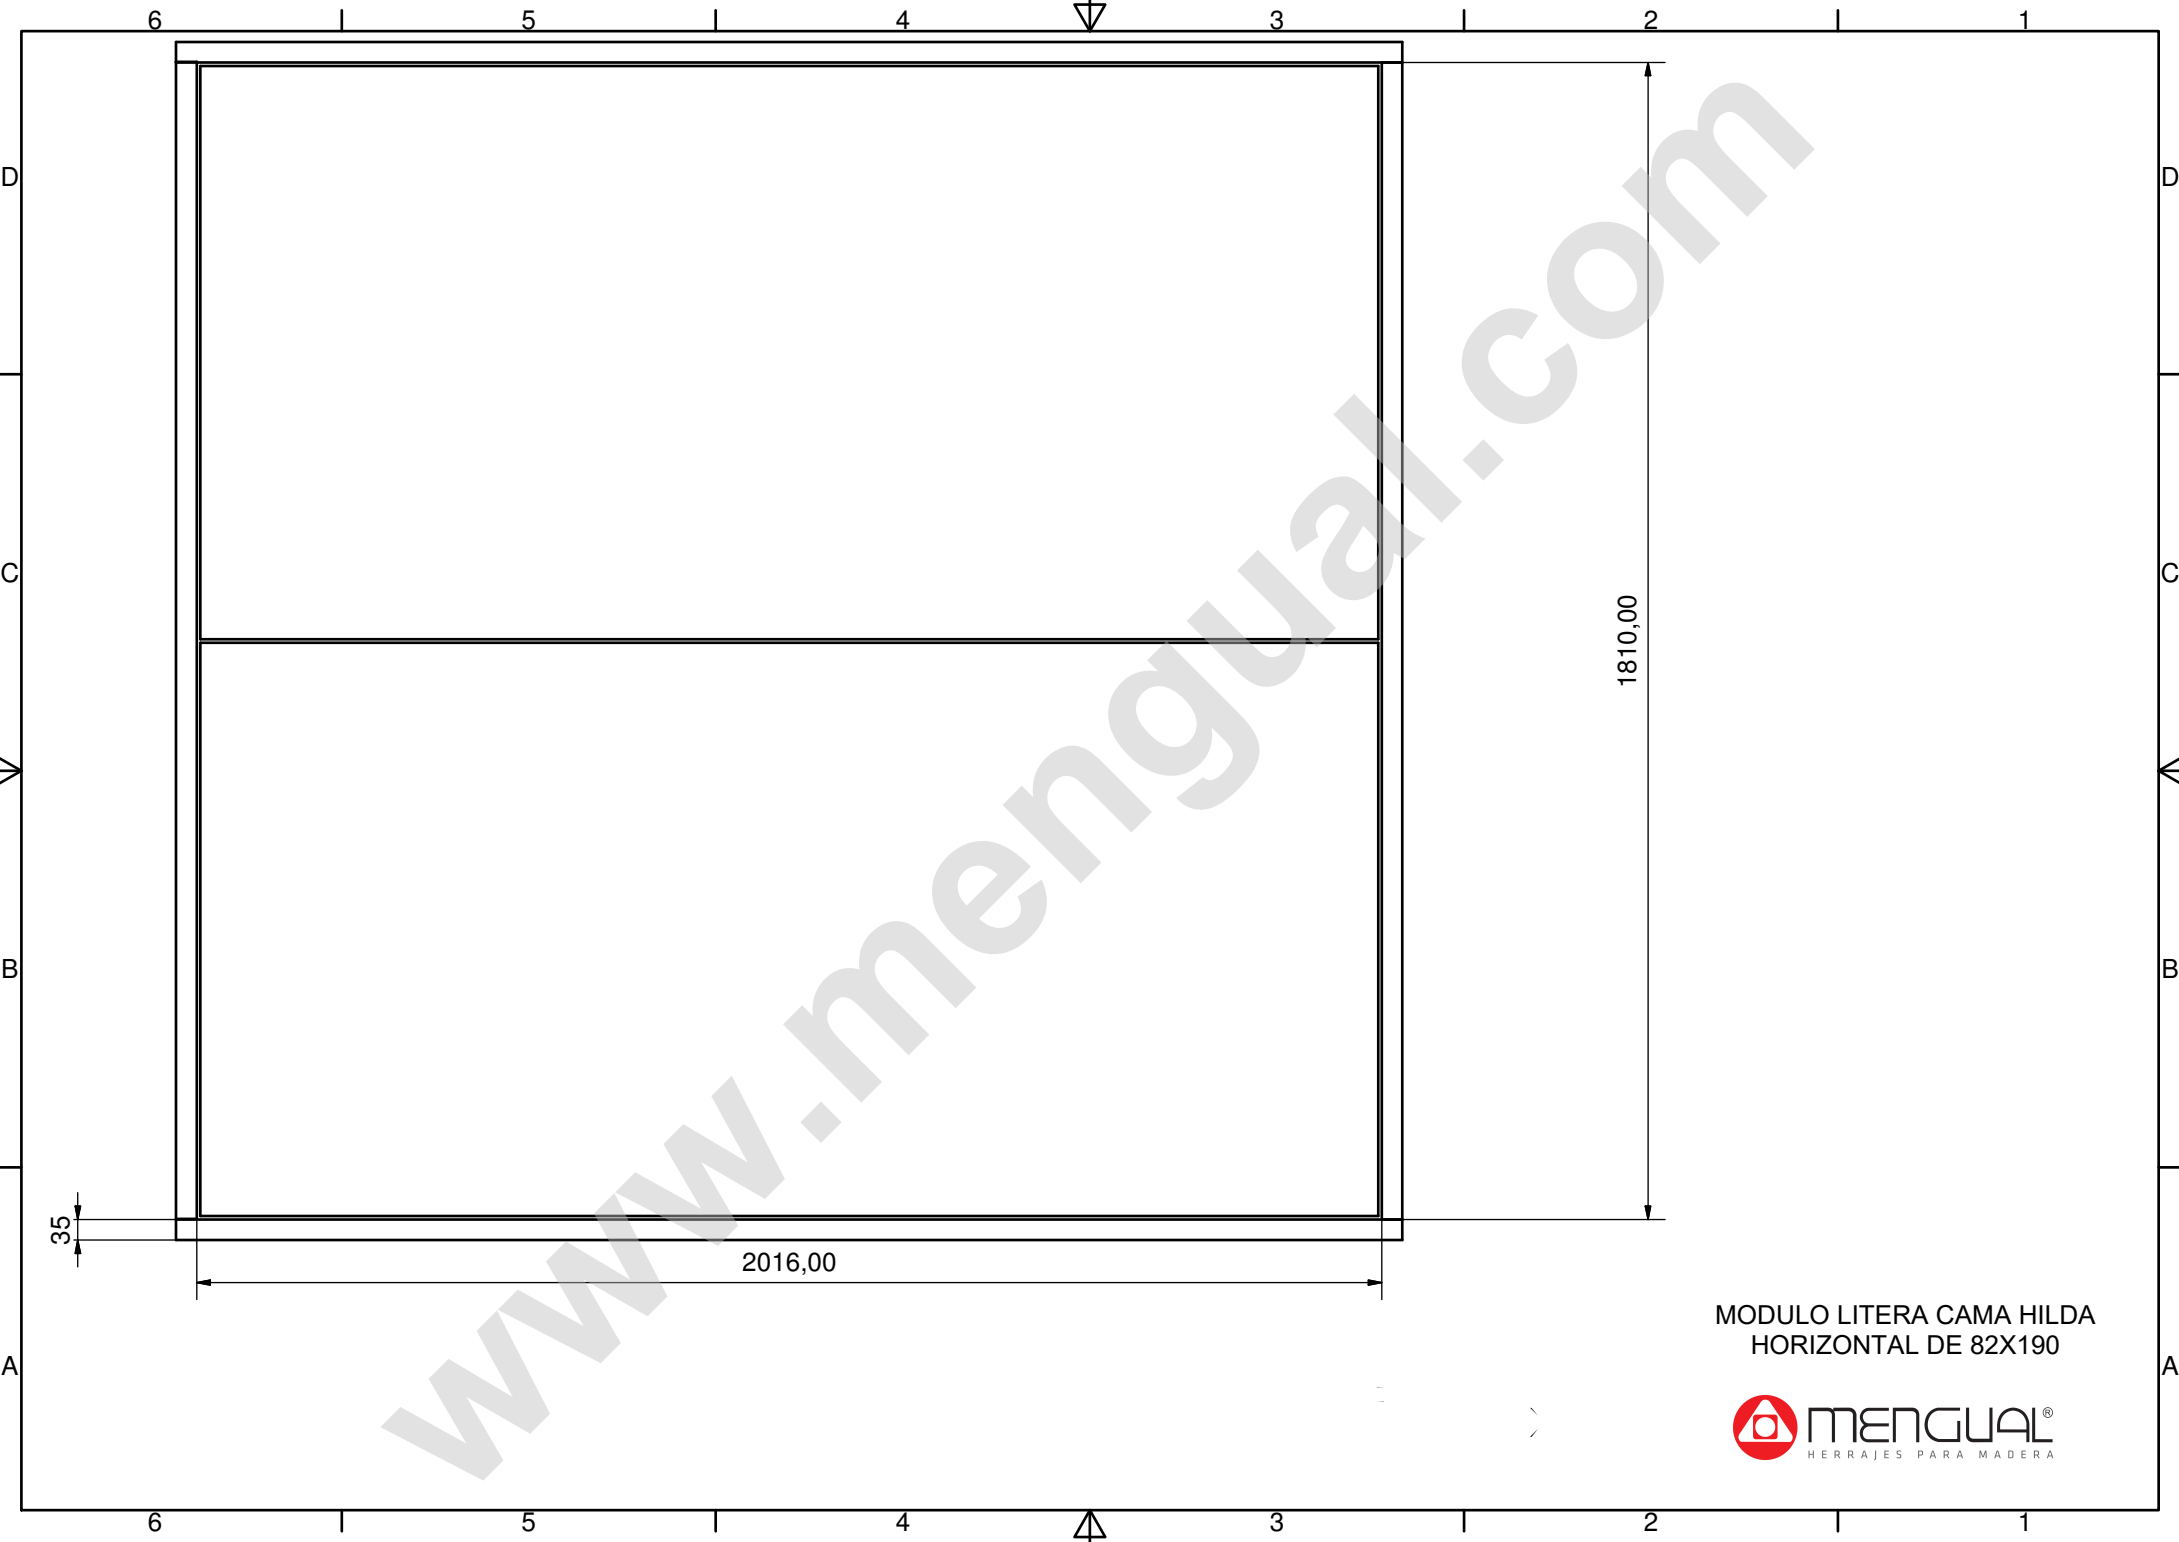

COSTADO LITERA CAMA HILDA  
SUP. INCLINADA DE 82 DERECHA

COSTADO LITERA CAMA HILDA  
SUP. INCLINADA DE 82 IZQUIERDA

MODULO LITERA CAMA HILDA  
HORIZONTAL DE 82X190

TABLERO CAMA HILDA  
HORIZONTAL SUPERIOR DE 82