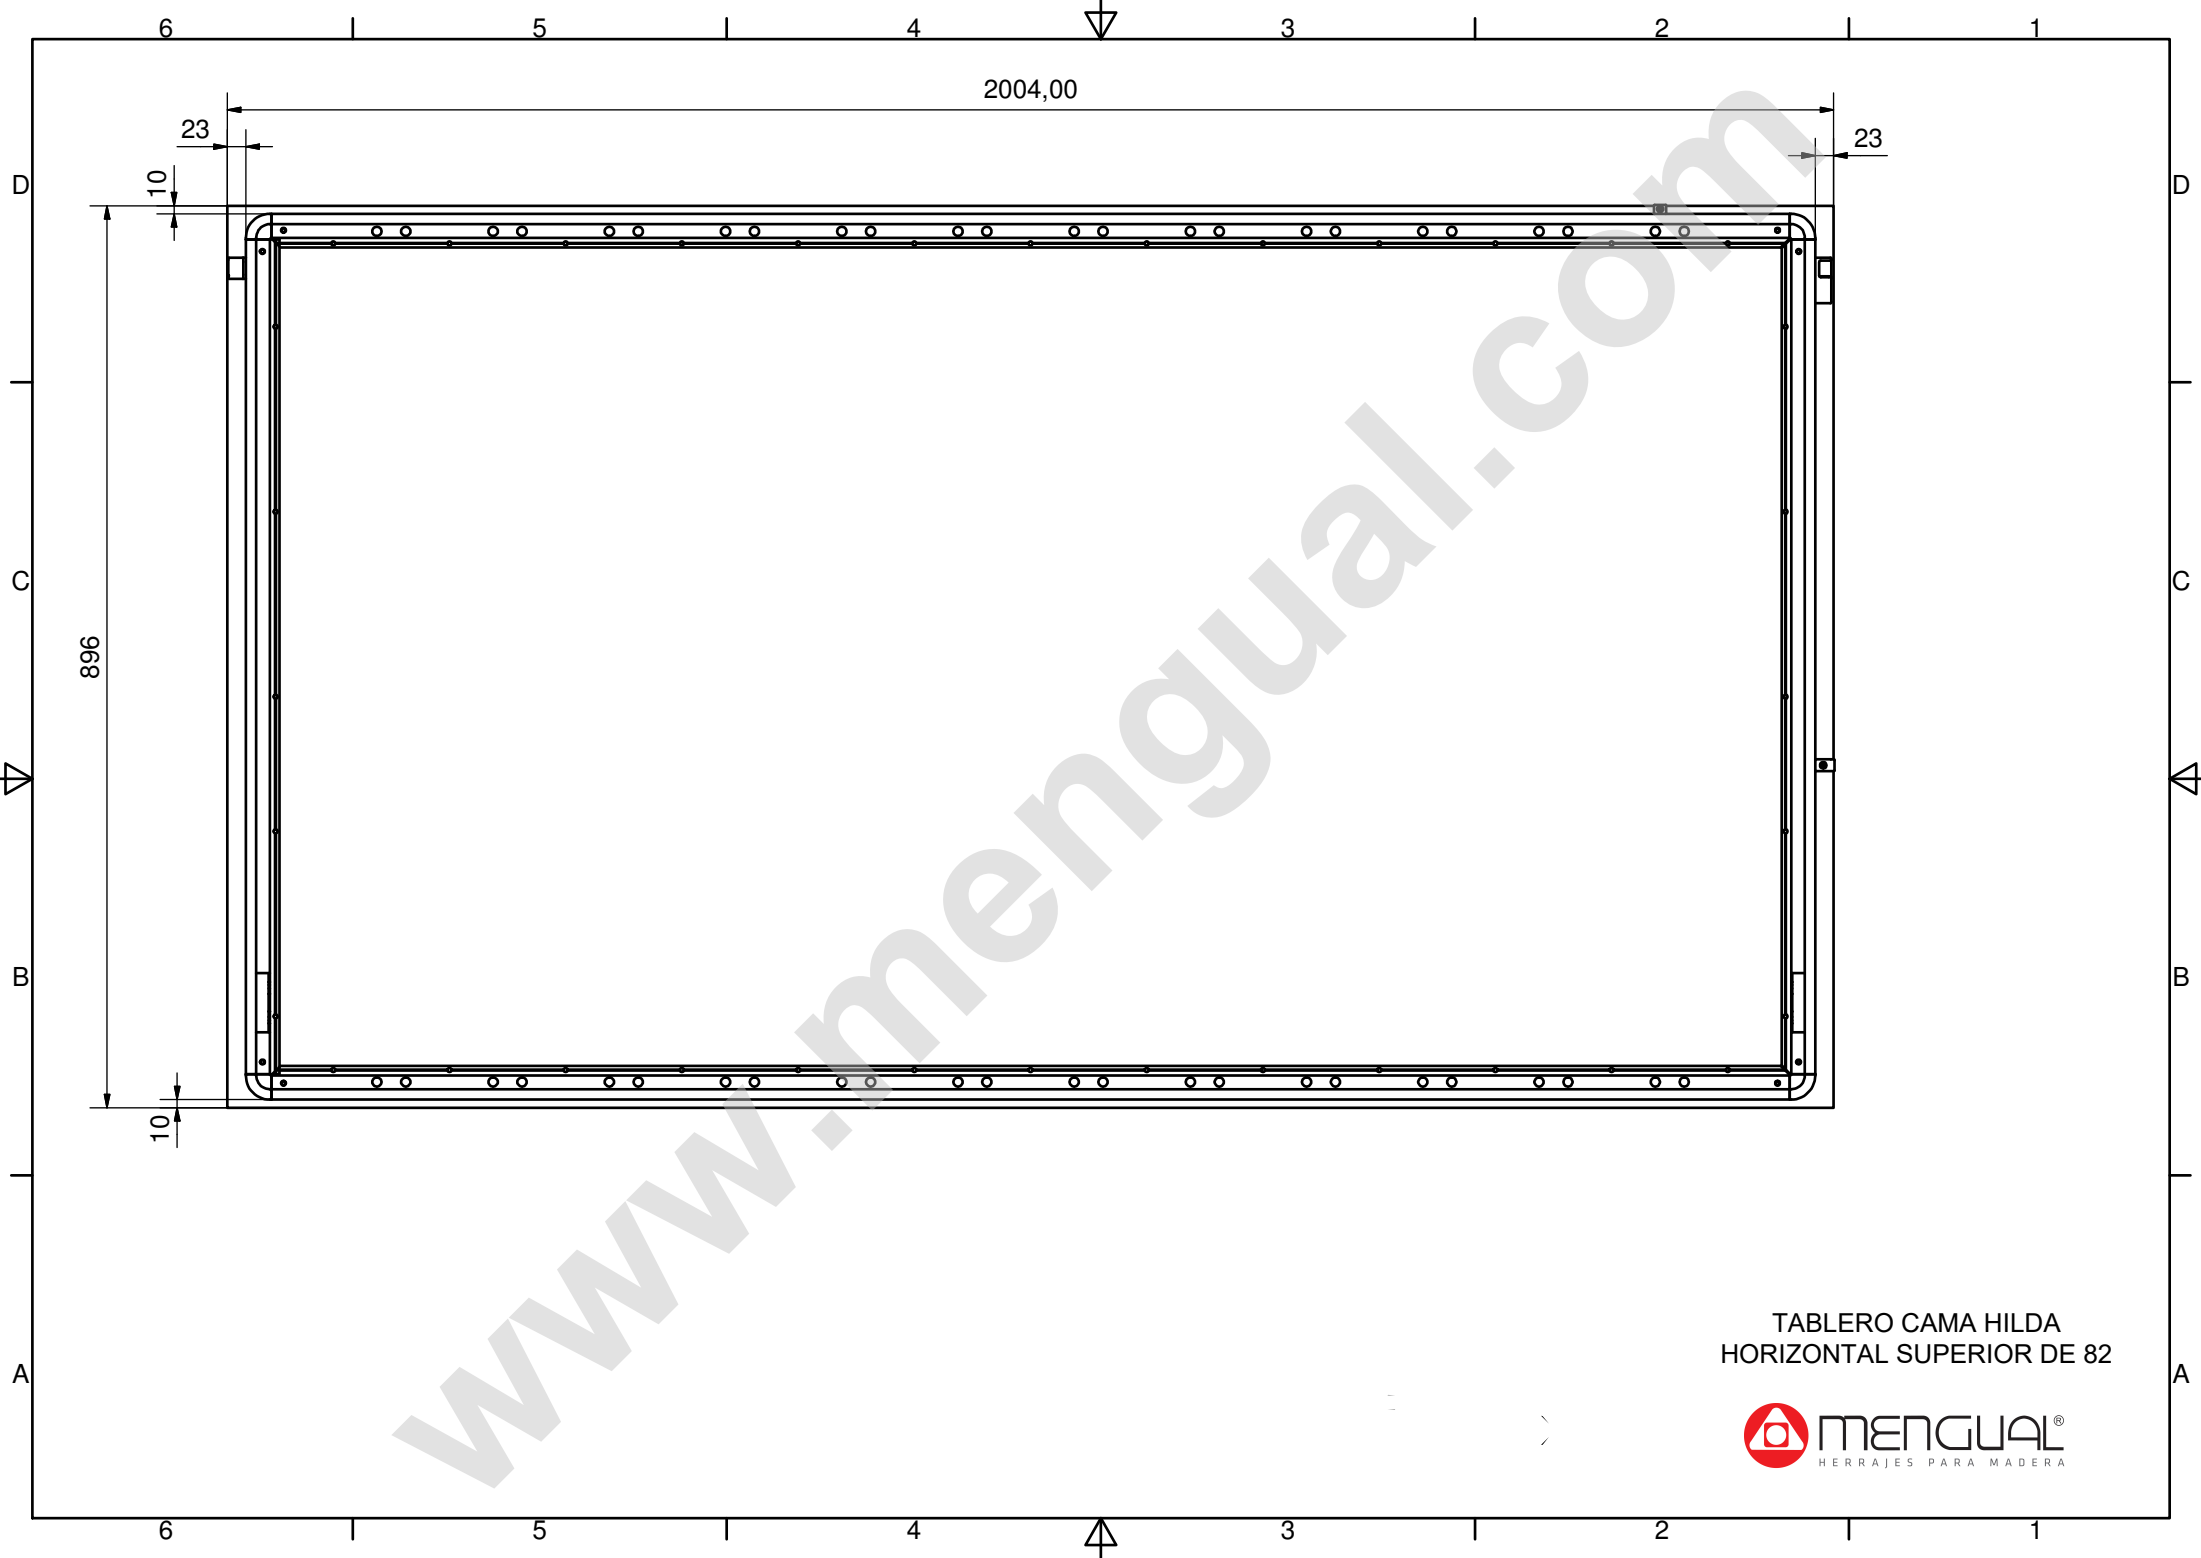

COSTADO LITERA CAMA HILDA  
SUP. INCLINADA DE 82 DERECHA

COSTADO LITERA CAMA HILDA  
SUP. INCLINADA DE 82 IZQUIERDA

MODULO LITERA CAMA HILDA  
HORIZONTAL DE 82X190

TABLERO CAMA HILDA  
HORIZONTAL SUPERIOR DE 82