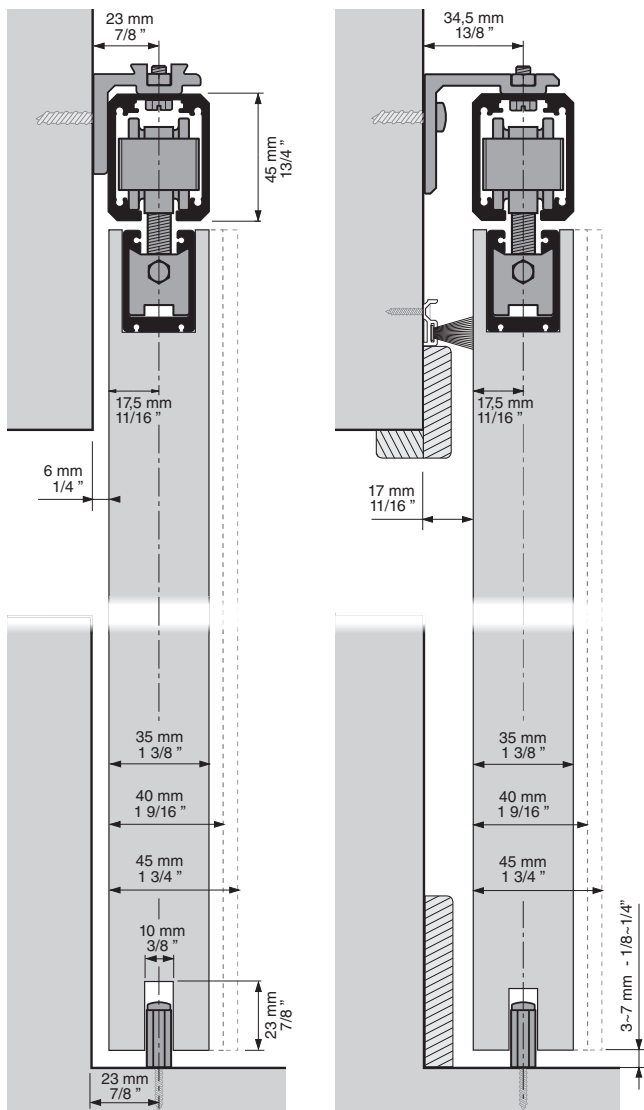

Instrucciones / Instructions / Anweisungen / Instructions

SLID-150 RETRAC

SLID-150 RETRAC

SLID-150 RETRAC TOP

A TECHO
CEILING MOUNTED

CON SOPORTE A PARED
WALL BRACKET

RETRAC TOP
RETRAC TOP

MECANIZACIÓN DEL
PANEL FABRICATION

PERFIL SLID-150
SLID-150 TRACK

PERFIL SLID-150 TOP
SLID-150 TOP TRACK

JUEGO DE ACCESORIOS SLID-150 RETRAC
SET OF ACCESSORIES SLID-150 RETRAC

ACCESORIOS SLID-150
ACCESSORIES SLID-150

3 COLOCACIÓN DE LOS ROLLERS Y LOS TOPES RETENEDORES MOUNTING OF ROLLERS AND STOPPERS

4 MONTAJE DE LOS PERFILES / UPPER TRACKS MOUNTING

6 COLOCACIÓN DEL GUIADOR / GUIDE MOUNTING

7 COLOCACIÓN DE LA PUERTA / DOOR MOUNTING

8 REGULACIÓN Y FIJACIÓN TOPE RETENEDOR / STOPPER MOUNTING

9 COLOCACIÓN DE LAS TAPAS LATERALES