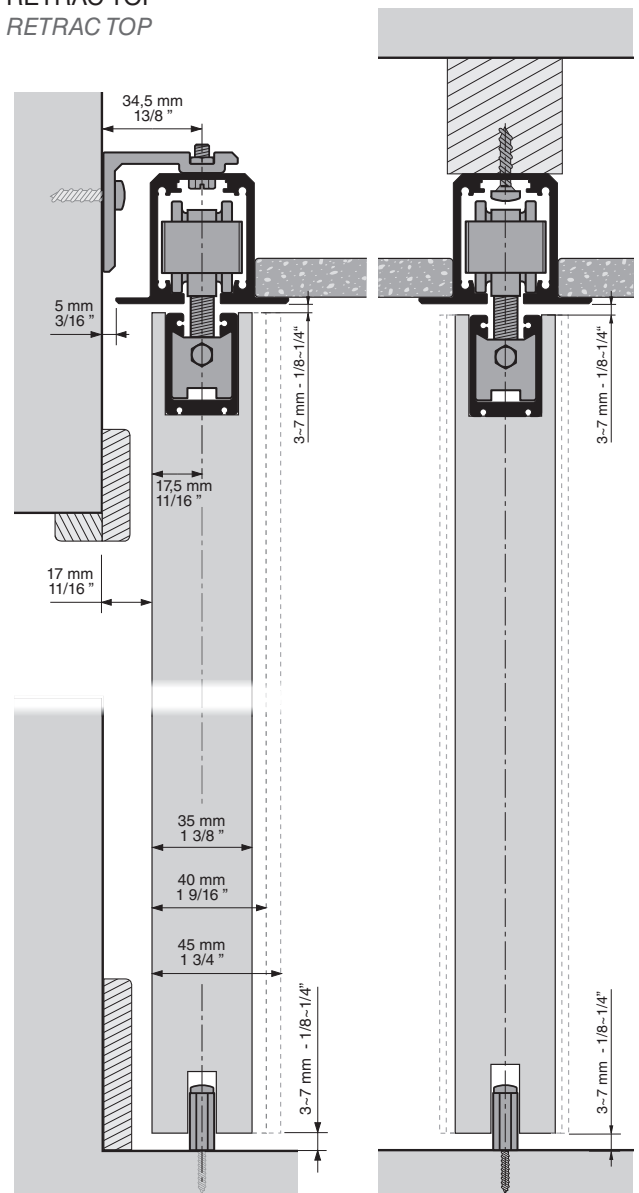

Instrucciones / Instructions / Anweisungen / Instructions

SLID-150 RETRAC

SLID-150 RETRAC

SLID-150 RETRAC TOP

A TECHO
CEILING MOUNTED

CON SOPORTE A PARED
WALL BRACKET

RETRAC TOP
RETRAC TOP

MECANIZACIÓN DEL
PANEL FABRICATION

PERFIL SLID-150
SLID-150 TRACK

PERFIL SLID-150 TOP
SLID-150 TOP TRACK

JUEGO DE ACCESORIOS SLID-150 RETRAC
SET OF ACCESSORIES SLID-150 RETRAC

ACCESORIOS SLID-150
ACCESSORIES SLID-150

3 COLOCACIÓN DE LOS ROLLERS Y LOS TOPES RETENEDORES MOUNTING OF ROLLERS AND STOPPERS

4 MONTAJE DE LOS PERFILES / UPPER TRACKS MOUNTING

6 COLOCACIÓN DEL GUIADOR / GUIDE MOUNTING

7 COLOCACIÓN DE LA PUERTA / DOOR MOUNTING

8 REGULACIÓN Y FIJACIÓN TOPE RETENEDOR / STOPPER MOUNTING

9 COLOCACIÓN DE LAS TAPAS LATERALES