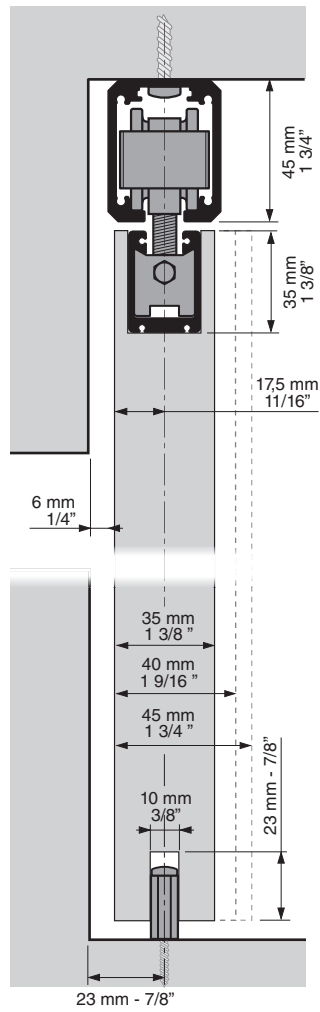

Instrucciones / Instructions / Anweisungen / Instructions

SLID-150 RETRAC

SLID-150 RETRAC

SLID-150 RETRAC TOP

A TECHO
CEILING MOUNTED

CON SOPORTE A PARED
WALL BRACKET

RETRAC TOP
RETRAC TOP

MECANIZACIÓN DEL
PANEL FABRICATION

PERFIL SLID-150
SLID-150 TRACK

PERFIL SLID-150 TOP
SLID-150 TOP TRACK

JUEGO DE ACCESORIOS SLID-150 RETRAC
SET OF ACCESSORIES SLID-150 RETRAC

ACCESORIOS SLID-150
ACCESSORIES SLID-150

3 COLOCACIÓN DE LOS ROLLERS Y LOS TOPES RETENEDORES MOUNTING OF ROLLERS AND STOPPERS

4 MONTAJE DE LOS PERFILES / UPPER TRACKS MOUNTING

6 COLOCACIÓN DEL GUIADOR / GUIDE MOUNTING

7 COLOCACIÓN DE LA PUERTA / DOOR MOUNTING

8 REGULACIÓN Y FIJACIÓN TOPE RETENEDOR / STOPPER MOUNTING

9 COLOCACIÓN DE LAS TAPAS LATERALES