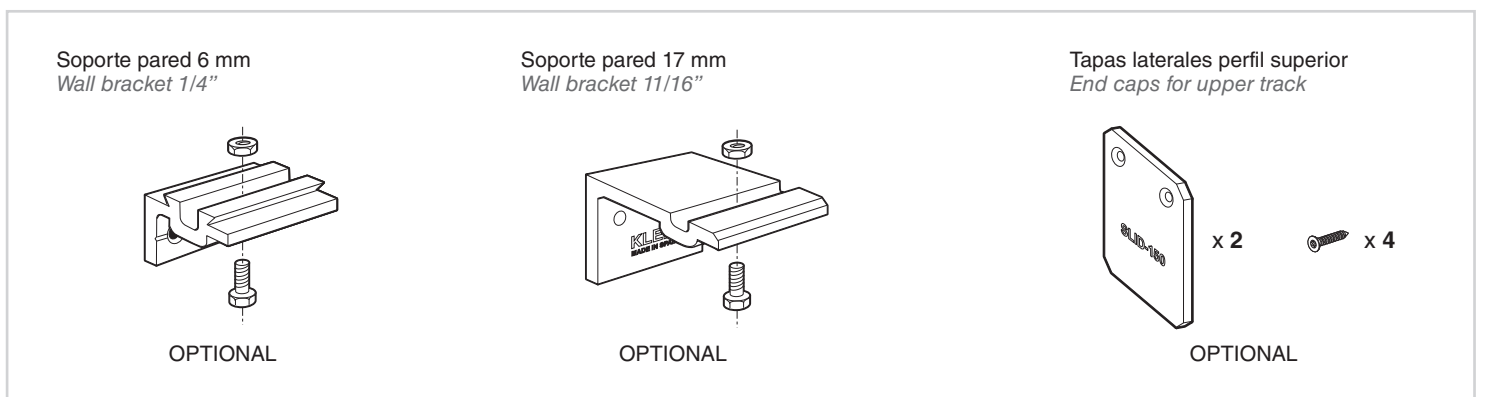

PERFIL SLID-150
SLID-150 TRACK

PERFIL SLID-150 TOP
SLID-150 TOP TRACK

JUEGO DE ACCESORIOS SLID-150 RETRAC
SET OF ACCESSORIES SLID-150 RETRAC

ACCESORIOS SLID-150
ACCESSORIES SLID-150

3 COLOCACIÓN DE LOS ROLLERS Y LOS TOPES RETENEDORES MOUNTING OF ROLLERS AND STOPPERS

4 MONTAJE DE LOS PERFILES / UPPER TRACKS MOUNTING

6 COLOCACIÓN DEL GUIADOR / GUIDE MOUNTING

7 COLOCACIÓN DE LA PUERTA / DOOR MOUNTING

8 REGULACIÓN Y FIJACIÓN TOPE RETENEDOR / STOPPER MOUNTING

9 COLOCACIÓN DE LAS TAPAS LATERALES