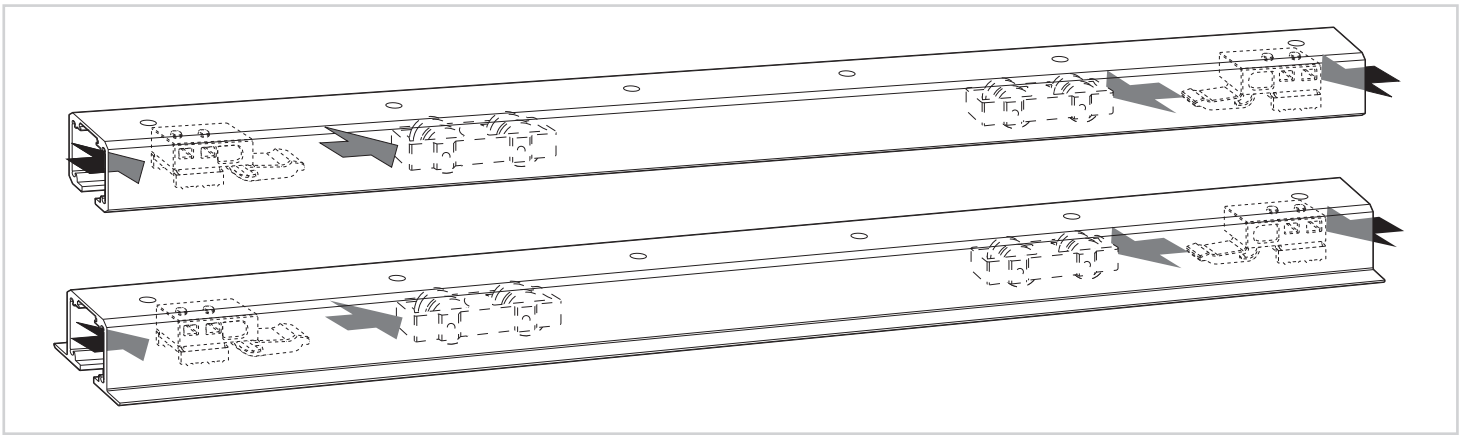

Instrucciones / Instructions / Anweisungen / Instructions

SLID-150 RETRAC

SLID-150 RETRAC

SLID-150 RETRAC TOP

A TECHO
CEILING MOUNTED

CON SOPORTE A PARED
WALL BRACKET

RETRAC TOP
RETRAC TOP

MECANIZACIÓN DEL
PANEL FABRICATION

PERFIL SLID-150
SLID-150 TRACK

PERFIL SLID-150 TOP
SLID-150 TOP TRACK

JUEGO DE ACCESORIOS SLID-150 RETRAC
SET OF ACCESSORIES SLID-150 RETRAC

ACCESORIOS SLID-150
ACCESSORIES SLID-150

3 COLOCACIÓN DE LOS ROLLERS Y LOS TOPES RETENEDORES MOUNTING OF ROLLERS AND STOPPERS

4 MONTAJE DE LOS PERFILES / UPPER TRACKS MOUNTING

6 COLOCACIÓN DEL GUIADOR / GUIDE MOUNTING

7 COLOCACIÓN DE LA PUERTA / DOOR MOUNTING

8 REGULACIÓN Y FIJACIÓN TOPE RETENEDOR / STOPPER MOUNTING

9 COLOCACIÓN DE LAS TAPAS LATERALES