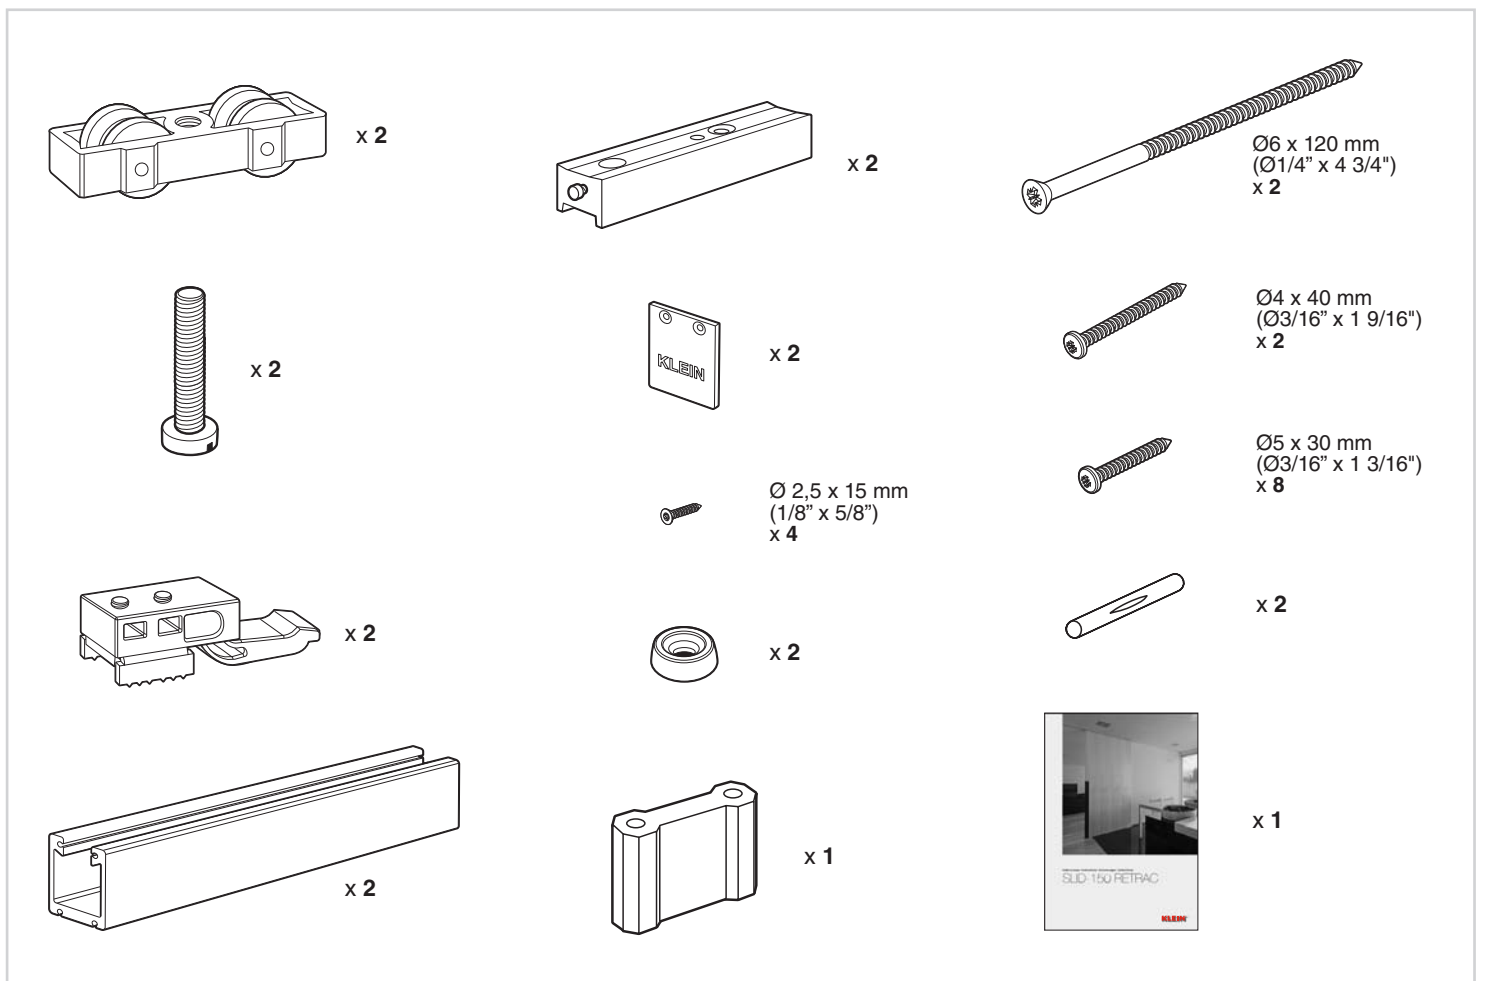

Instrucciones / Instructions / Anweisungen / Instructions

SLID-150 RETRAC

SLID-150 RETRAC

SLID-150 RETRAC TOP

A TECHO
CEILING MOUNTED

CON SOPORTE A PARED
WALL BRACKET

RETRAC TOP
RETRAC TOP

MECANIZACIÓN DEL
PANEL FABRICATION

PERFIL SLID-150
SLID-150 TRACK

PERFIL SLID-150 TOP
SLID-150 TOP TRACK

JUEGO DE ACCESORIOS SLID-150 RETRAC
SET OF ACCESSORIES SLID-150 RETRAC

ACCESORIOS SLID-150
ACCESSORIES SLID-150

3 COLOCACIÓN DE LOS ROLLERS Y LOS TOPES RETENEDORES MOUNTING OF ROLLERS AND STOPPERS