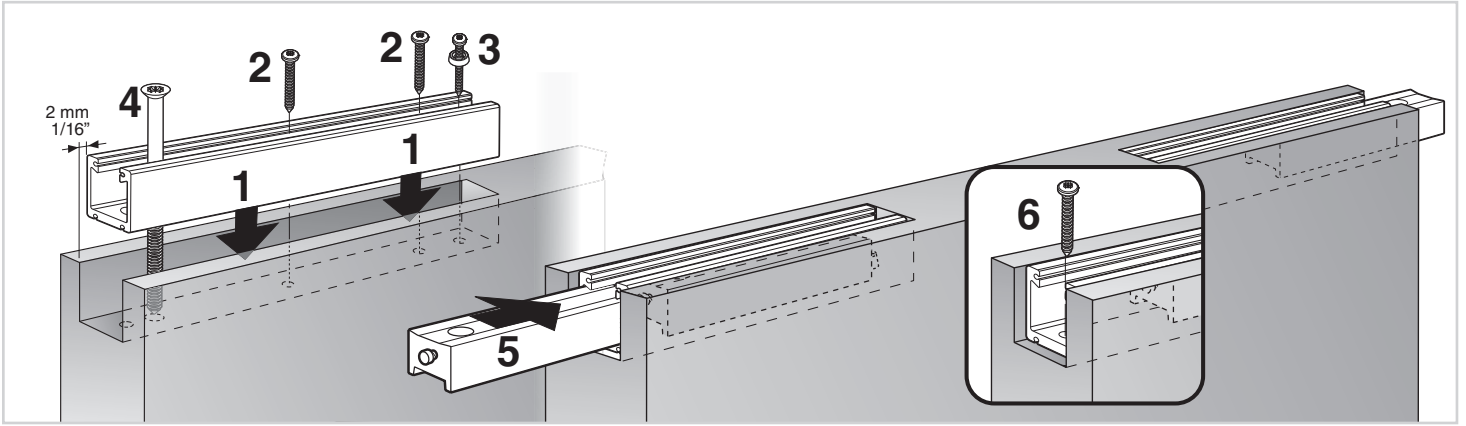

Instrucciones / Instructions / Anweisungen / Instructions

SLID-150 RETRAC

SLID-150 RETRAC

SLID-150 RETRAC TOP

A TECHO
CEILING MOUNTED

CON SOPORTE A PARED
WALL BRACKET

RETRAC TOP
RETRAC TOP

MECANIZACIÓN DEL
PANEL FABRICATION

PERFIL SLID-150
SLID-150 TRACK

PERFIL SLID-150 TOP
SLID-150 TOP TRACK

JUEGO DE ACCESORIOS SLID-150 RETRAC
SET OF ACCESSORIES SLID-150 RETRAC

ACCESORIOS SLID-150
ACCESSORIES SLID-150

3 COLOCACIÓN DE LOS ROLLERS Y LOS TOPES RETENEDORES MOUNTING OF ROLLERS AND STOPPERS

4 MONTAJE DE LOS PERFILES / UPPER TRACKS MOUNTING

6 COLOCACIÓN DEL GUIADOR / GUIDE MOUNTING

7 COLOCACIÓN DE LA PUERTA / DOOR MOUNTING

8 REGULACIÓN Y FIJACIÓN TOPE RETENEDOR / STOPPER MOUNTING

9 COLOCACIÓN DE LAS TAPAS LATERALES