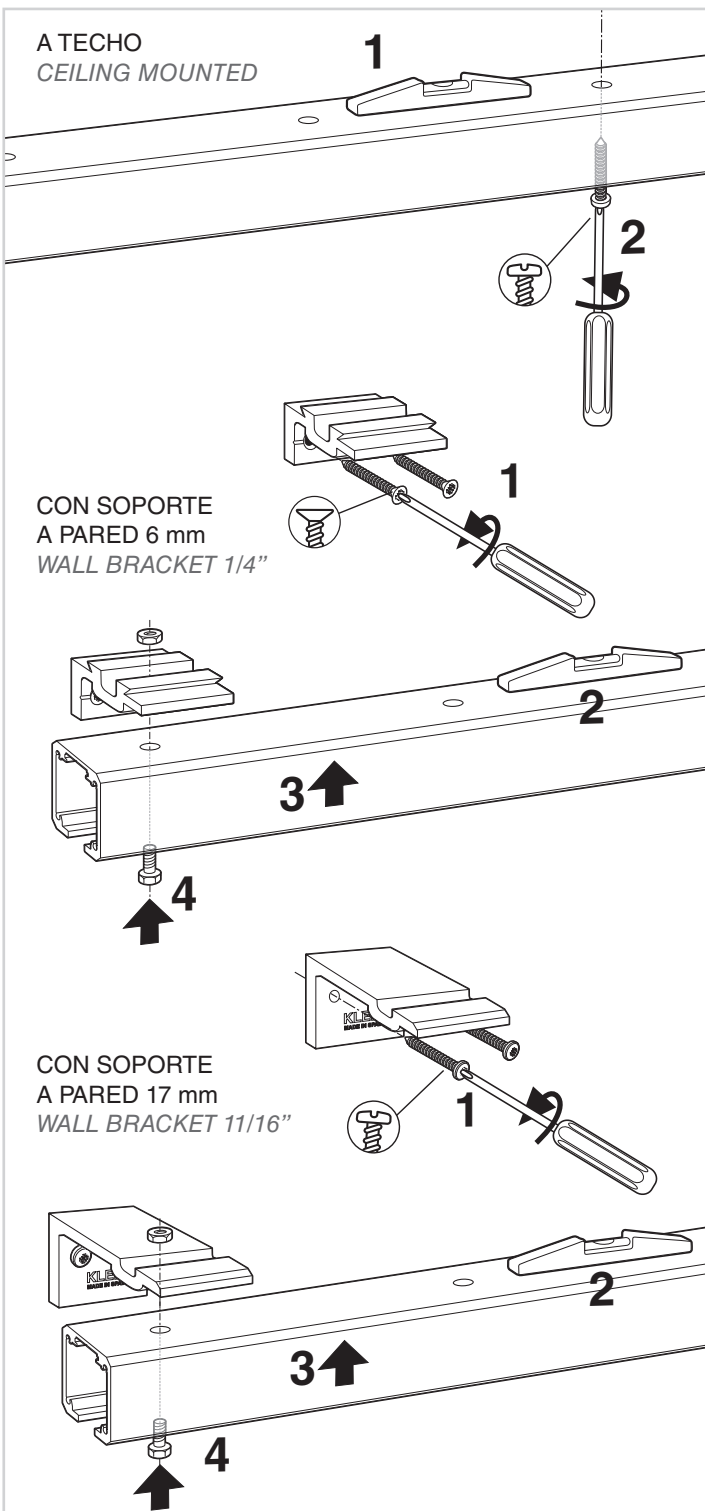

PERFIL SLID-150
SLID-150 TRACK

PERFIL SLID-150 TOP
SLID-150 TOP TRACK

JUEGO DE ACCESORIOS SLID-150 RETRAC
SET OF ACCESSORIES SLID-150 RETRAC

ACCESORIOS SLID-150
ACCESSORIES SLID-150

3 COLOCACIÓN DE LOS ROLLERS Y LOS TOPES RETENEDORES MOUNTING OF ROLLERS AND STOPPERS

4 MONTAJE DE LOS PERFILES / UPPER TRACKS MOUNTING

6 COLOCACIÓN DEL GUIADOR / GUIDE MOUNTING

7 COLOCACIÓN DE LA PUERTA / DOOR MOUNTING

8 REGULACIÓN Y FIJACIÓN TOPE RETENEDOR / STOPPER MOUNTING

9 COLOCACIÓN DE LAS TAPAS LATERALES