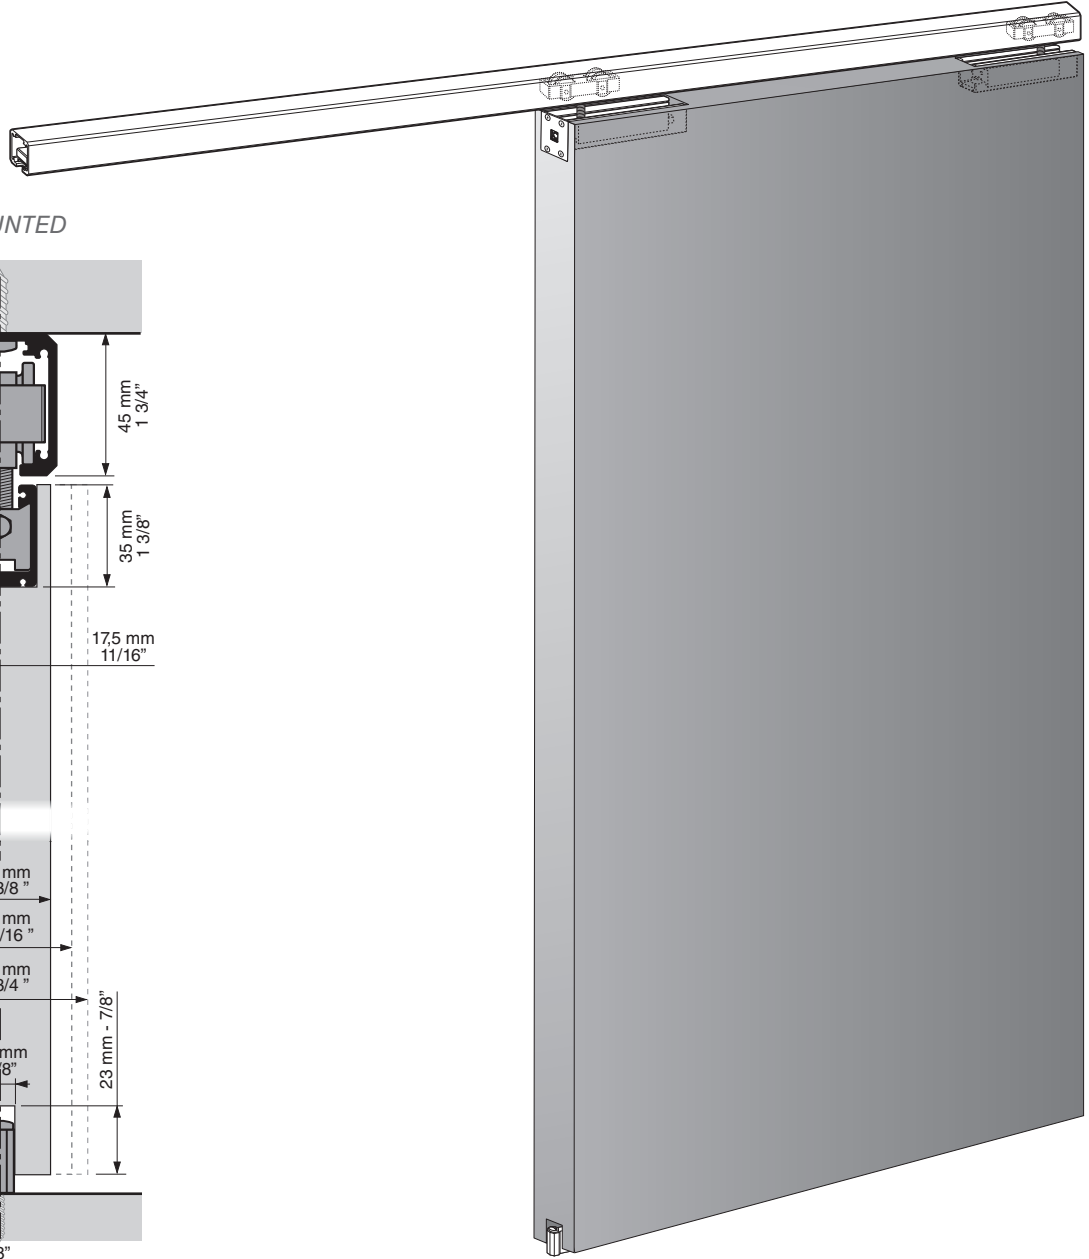

Instrucciones / Instructions / Anweisungen / Instructions

SLID-150 RETRAC

SLID-150 RETRAC

SLID-150 RETRAC TOP

A TECHO
CEILING MOUNTED

CON SOPORTE A PARED
WALL BRACKET

RETRAC TOP
RETRAC TOP

MECANIZACIÓN DEL
PANEL FABRICATION

PERFIL SLID-150
SLID-150 TRACK

PERFIL SLID-150 TOP
SLID-150 TOP TRACK

JUEGO DE ACCESORIOS SLID-150 RETRAC
SET OF ACCESSORIES SLID-150 RETRAC

ACCESORIOS SLID-150
ACCESSORIES SLID-150

3 COLOCACIÓN DE LOS ROLLERS Y LOS TOPES RETENEDORES MOUNTING OF ROLLERS AND STOPPERS

4 MONTAJE DE LOS PERFILES / UPPER TRACKS MOUNTING

6 COLOCACIÓN DEL GUIADOR / GUIDE MOUNTING

7 COLOCACIÓN DE LA PUERTA / DOOR MOUNTING

8 REGULACIÓN Y FIJACIÓN TOPE RETENEDOR / STOPPER MOUNTING

9 COLOCACIÓN DE LAS TAPAS LATERALES