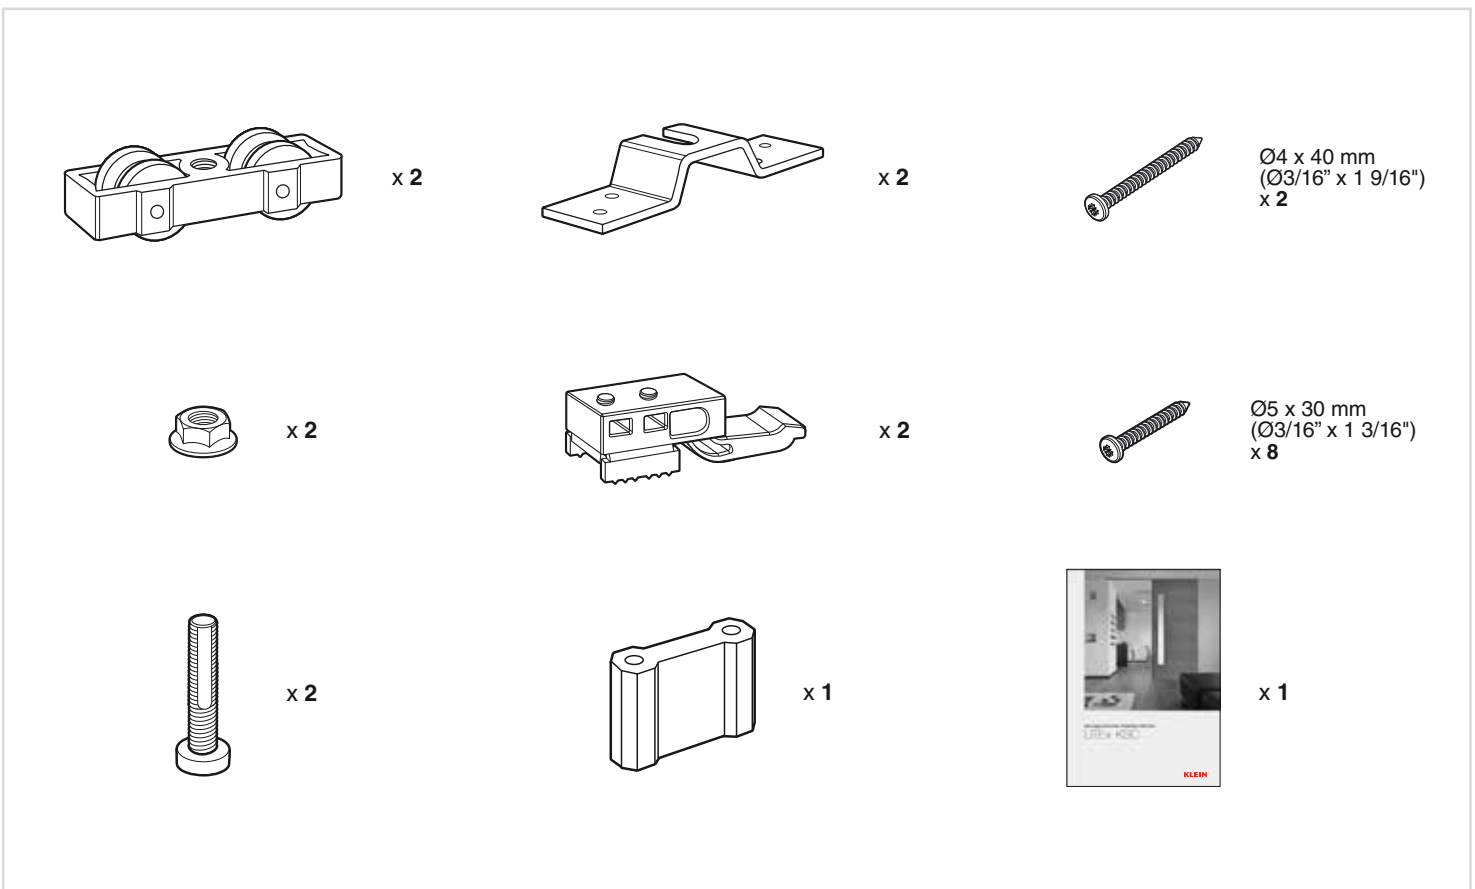

Instrucciones / Instructions / Anweisungen / Instructions

SLID-150

A TECHO
CEILING MOUNTED

CON SOPORTE A PARED
WALL BRACKET

MECANIZACIÓN DEL PANEL
PANEL FABRICATION

 **PERFIL SLID-150**
SLID-150 TRACK

 **JUEGO DE ACCESORIOS SLID-150**
SET OF ACCESSORIES SLID-150

ACCESORIOS SLID-150
ACCESSORIES SLID-150

3 COLOCACIÓN DE LOS ROLLERS Y LOS TOPES RETENEDORES MOUNTING OF ROLLERS AND STOPPERS

4 MONTAJE DEL PERFIL / UPPER TRACK MOUNTING

5 COLOCACIÓN DE LAS PLETINAS Y EL GUIADOR PLATES AND GUIDE MOUNTING