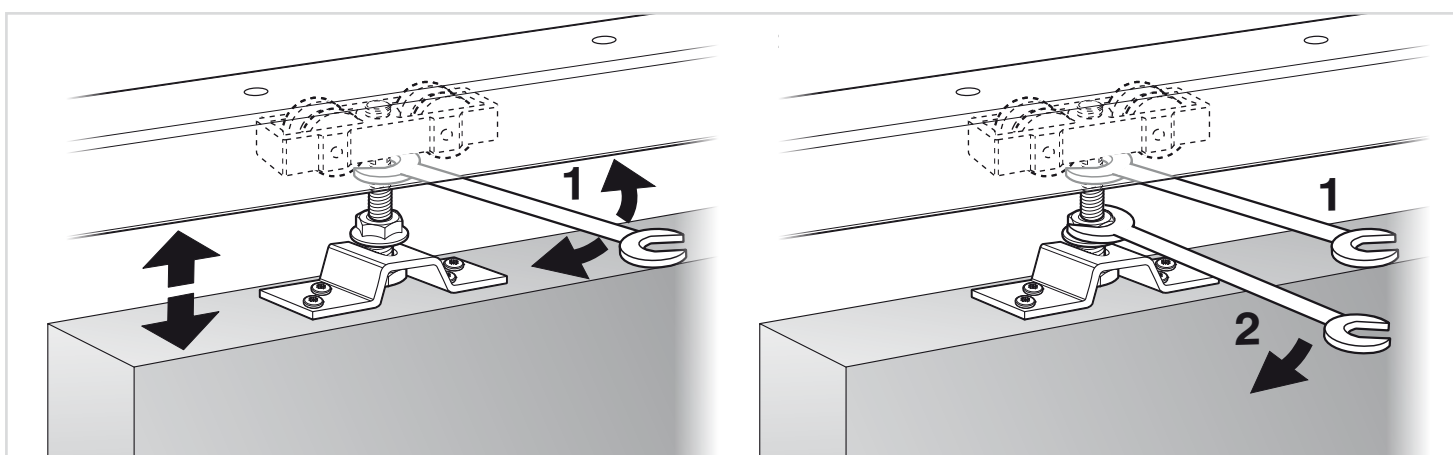

Instrucciones / Instructions / Anweisungen / Instructions

SLID-150

A TECHO
CEILING MOUNTED

CON SOPORTE A PARED
WALL BRACKET

MECANIZACIÓN DEL PANEL
PANEL FABRICATION

 **PERFIL SLID-150**
SLID-150 TRACK

 **JUEGO DE ACCESORIOS SLID-150**
SET OF ACCESSORIES SLID-150

ACCESORIOS SLID-150
ACCESSORIES SLID-150

3 COLOCACIÓN DE LOS ROLLERS Y LOS TOPES RETENEDORES MOUNTING OF ROLLERS AND STOPPERS

4 MONTAJE DEL PERFIL / UPPER TRACK MOUNTING

5 COLOCACIÓN DE LAS PLETINAS Y EL GUIADOR PLATES AND GUIDE MOUNTING

6 COLOCACIÓN DE LA PUERTA / DOOR MOUNTING

7 REGULACIÓN DE LA ALTURA / HEIGHT ADJUSTMENT

8 REGULACIÓN Y FIJACIÓN TOPE RETENEDOR / STOPPER ADJUSTMENT

9 COLOCACIÓN DE LAS TAPAS LATERALES DEL PERFIL END CAP MOUNTING