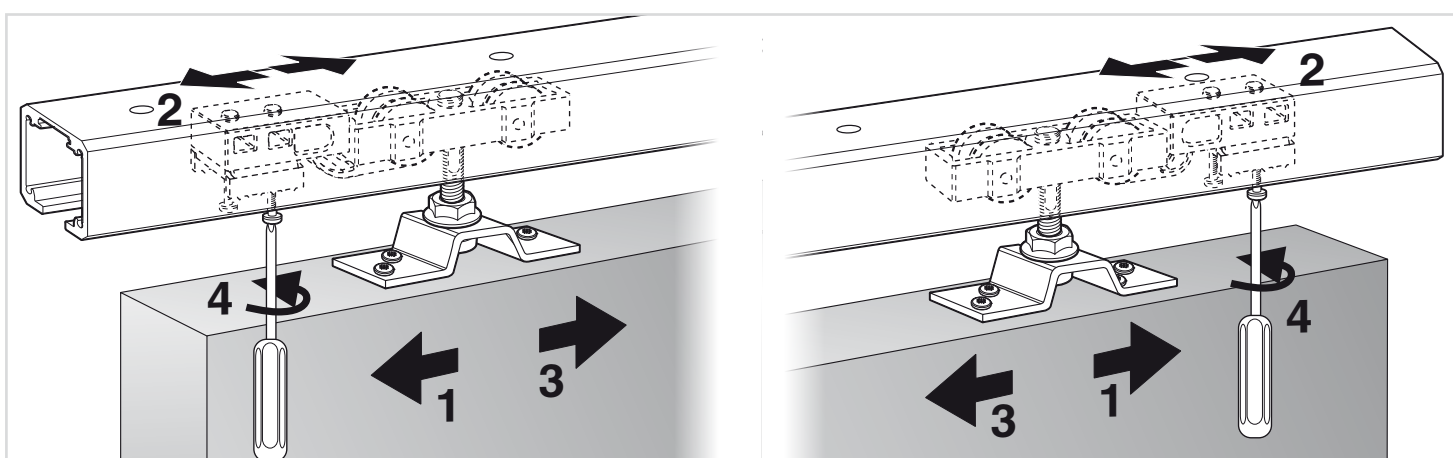

Instrucciones / Instructions / Anweisungen / Instructions

SLID-150

A TECHO
CEILING MOUNTED

CON SOPORTE A PARED
WALL BRACKET

MECANIZACIÓN DEL PANEL
PANEL FABRICATION

 **PERFIL SLID-150**
SLID-150 TRACK

 **JUEGO DE ACCESORIOS SLID-150**
SET OF ACCESSORIES SLID-150

ACCESORIOS SLID-150
ACCESSORIES SLID-150

3 COLOCACIÓN DE LOS ROLLERS Y LOS TOPES RETENEDORES MOUNTING OF ROLLERS AND STOPPERS

4 MONTAJE DEL PERFIL / UPPER TRACK MOUNTING

5 COLOCACIÓN DE LAS PLETINAS Y EL GUIADOR PLATES AND GUIDE MOUNTING

6 COLOCACIÓN DE LA PUERTA / DOOR MOUNTING

7 REGULACIÓN DE LA ALTURA / HEIGHT ADJUSTMENT

8 REGULACIÓN Y FIJACIÓN TOPE RETENEDOR / STOPPER ADJUSTMENT

9 COLOCACIÓN DE LAS TAPAS LATERALES DEL PERFIL END CAP MOUNTING