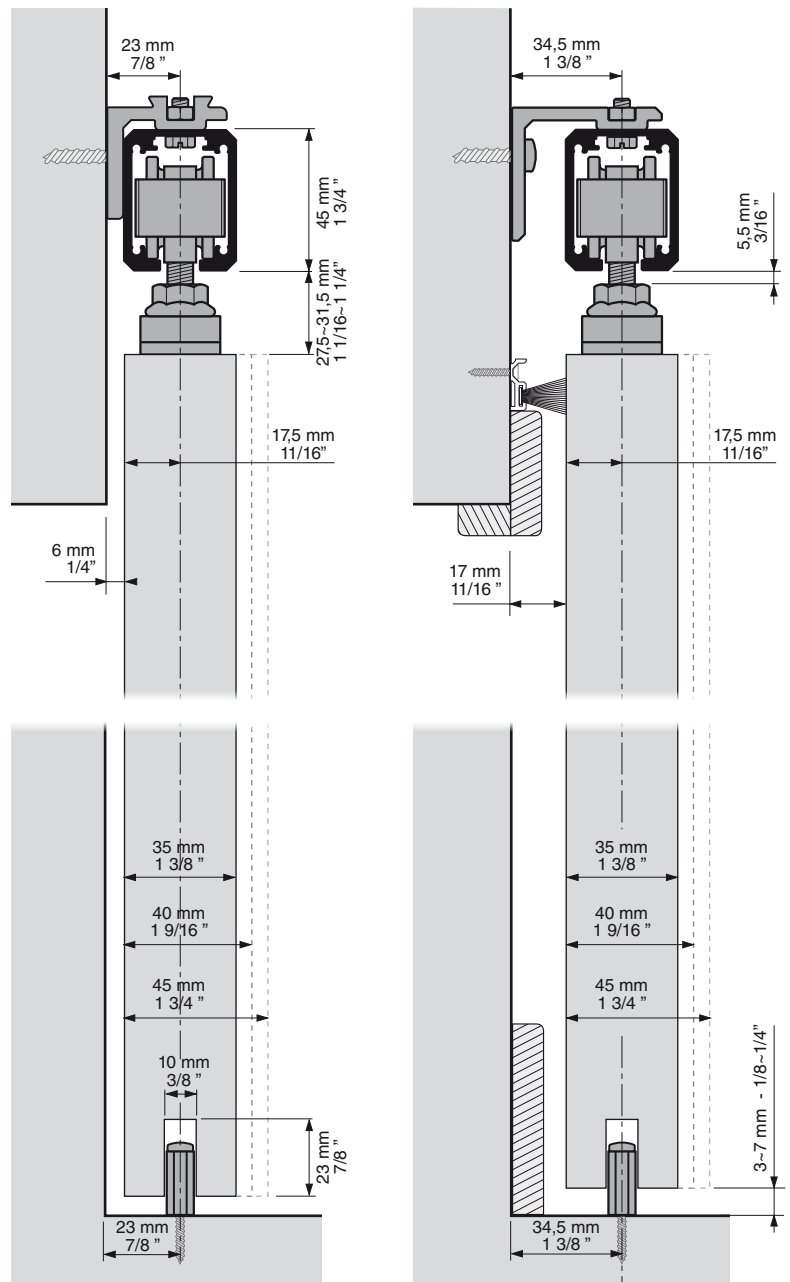

Instrucciones / Instructions / Anweisungen / Instructions

SLID-150

A TECHO
CEILING MOUNTED

CON SOPORTE A PARED
WALL BRACKET

MECANIZACIÓN DEL PANEL
PANEL FABRICATION

 **PERFIL SLID-150**
SLID-150 TRACK

 **JUEGO DE ACCESORIOS SLID-150**
SET OF ACCESSORIES SLID-150

ACCESORIOS SLID-150
ACCESSORIES SLID-150

3 COLOCACIÓN DE LOS ROLLERS Y LOS TOPES RETENEDORES MOUNTING OF ROLLERS AND STOPPERS

4 MONTAJE DEL PERFIL / UPPER TRACK MOUNTING

5 COLOCACIÓN DE LAS PLETINAS Y EL GUIADOR PLATES AND GUIDE MOUNTING

6 COLOCACIÓN DE LA PUERTA / DOOR MOUNTING

7 REGULACIÓN DE LA ALTURA / HEIGHT ADJUSTMENT

8 REGULACIÓN Y FIJACIÓN TOPE RETENEDOR / STOPPER ADJUSTMENT

9 COLOCACIÓN DE LAS TAPAS LATERALES DEL PERFIL END CAP MOUNTING