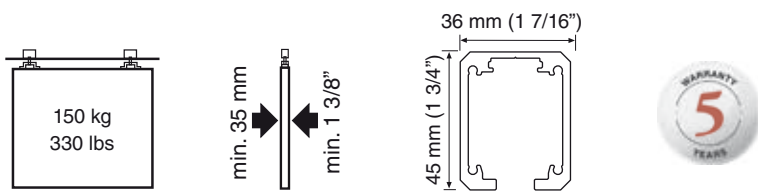

Instrucciones / Instructions / Anweisungen / Instructions

SLID-150

A TECHO
CEILING MOUNTED

CON SOPORTE A PARED
WALL BRACKET

MECANIZACIÓN DEL PANEL
PANEL FABRICATION

 **PERFIL SLID-150**
SLID-150 TRACK

 **JUEGO DE ACCESORIOS SLID-150**
SET OF ACCESSORIES SLID-150