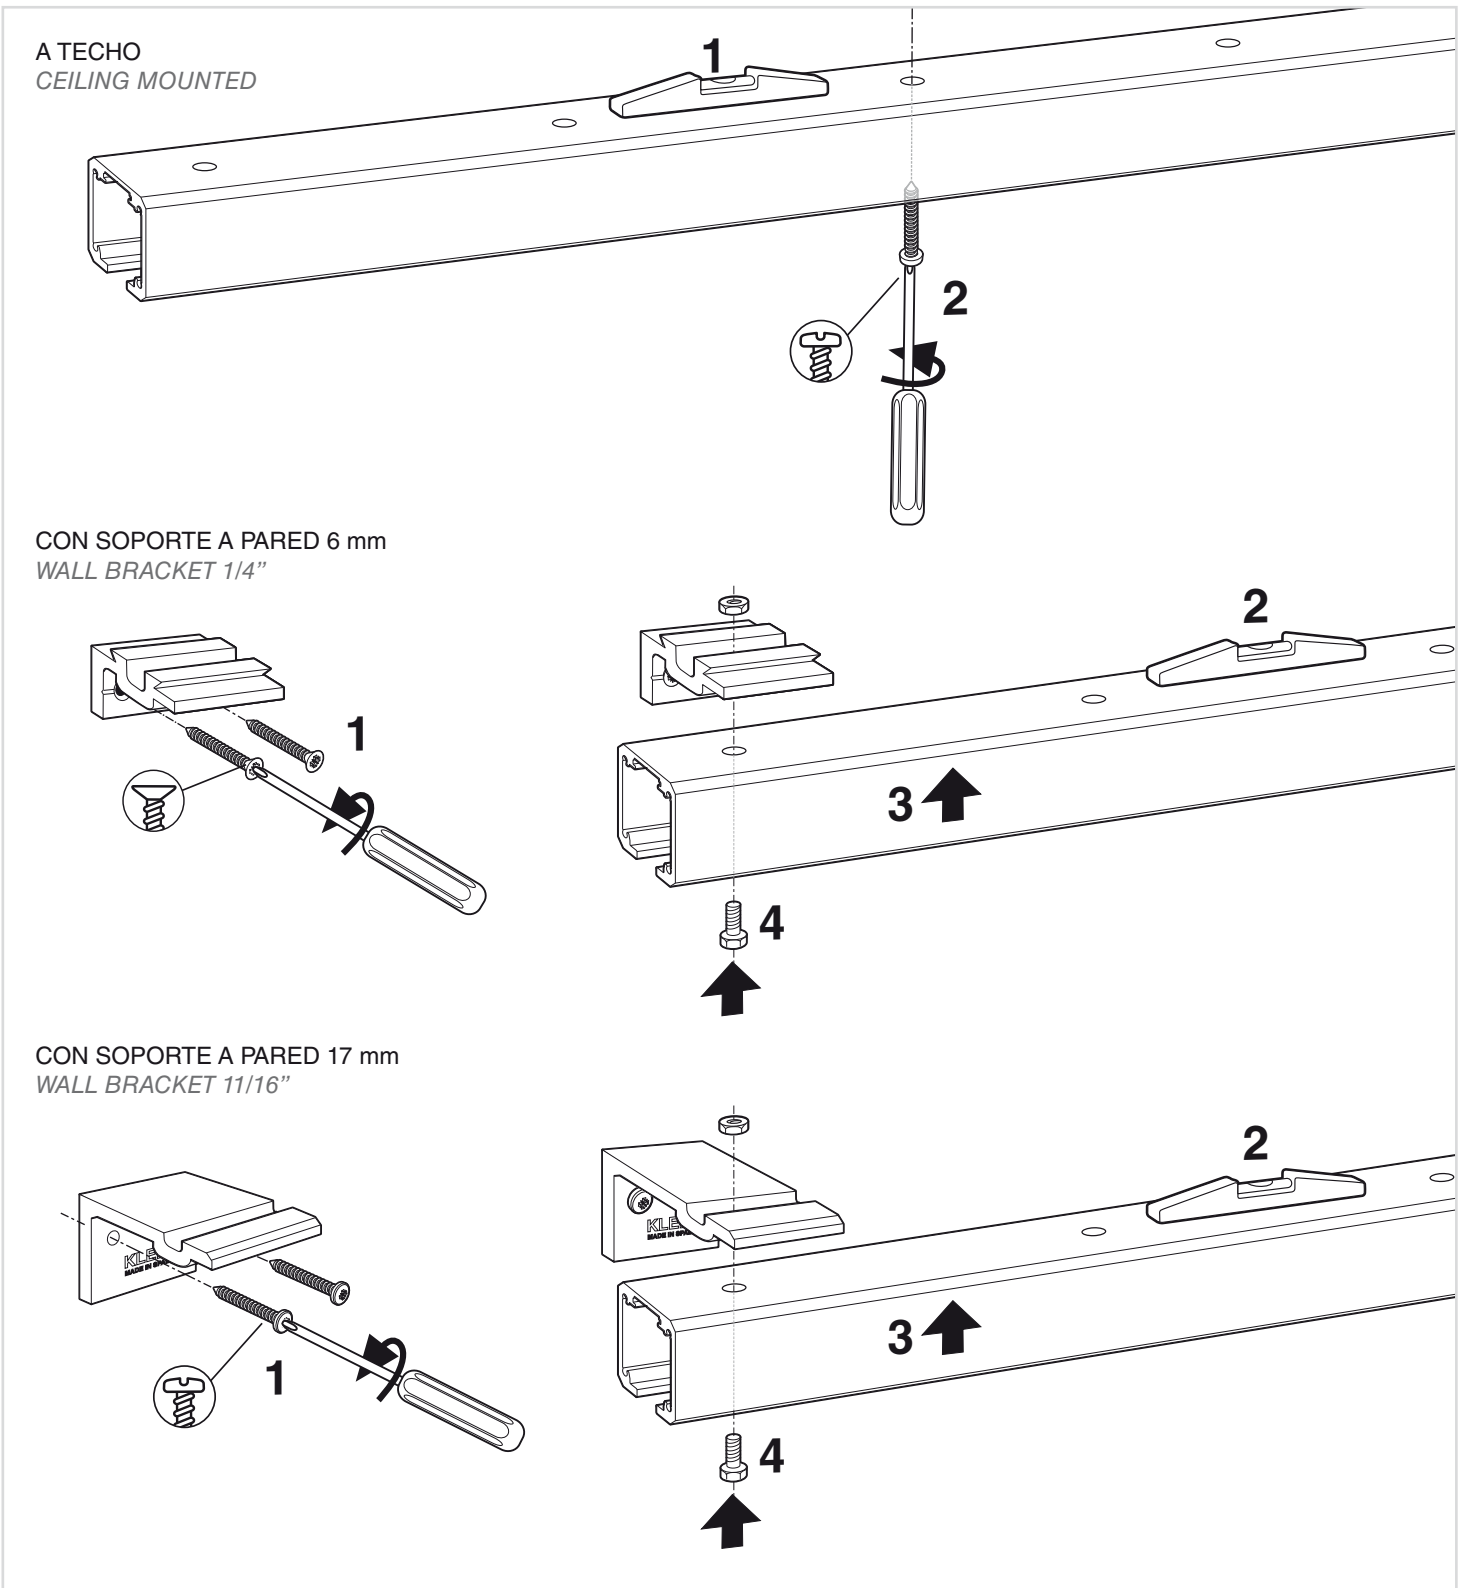

Instrucciones / Instructions / Anweisungen / Instructions

SLID-150

A TECHO
CEILING MOUNTED

CON SOPORTE A PARED
WALL BRACKET

MECANIZACIÓN DEL PANEL
PANEL FABRICATION

 **PERFIL SLID-150**
SLID-150 TRACK

 **JUEGO DE ACCESORIOS SLID-150**
SET OF ACCESSORIES SLID-150

ACCESORIOS SLID-150
ACCESSORIES SLID-150

3 COLOCACIÓN DE LOS ROLLERS Y LOS TOPES RETENEDORES MOUNTING OF ROLLERS AND STOPPERS

4 MONTAJE DEL PERFIL / UPPER TRACK MOUNTING

5 COLOCACIÓN DE LAS PLETINAS Y EL GUIADOR PLATES AND GUIDE MOUNTING