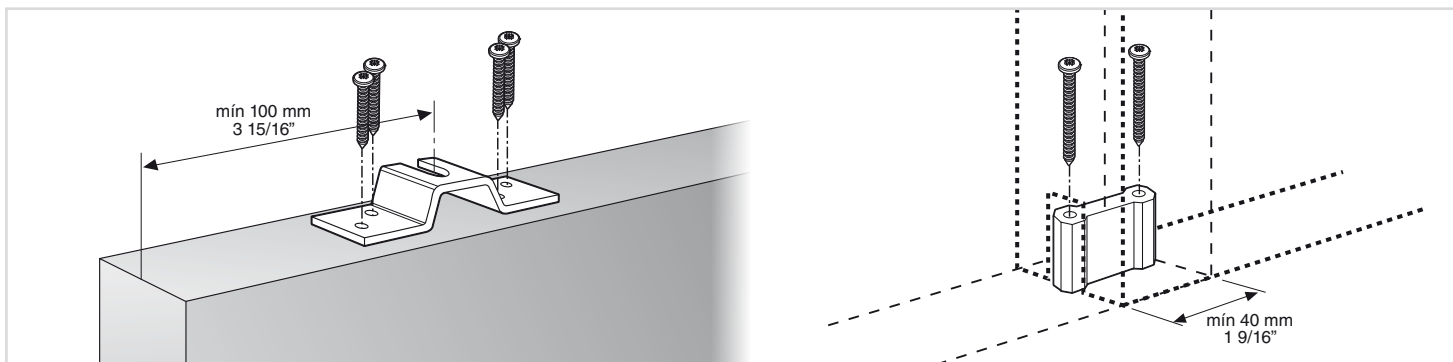

ACCESORIOS SLID-150
ACCESSORIES SLID-150

3 COLOCACIÓN DE LOS ROLLERS Y LOS TOPES RETENEDORES MOUNTING OF ROLLERS AND STOPPERS

4 MONTAJE DEL PERFIL / UPPER TRACK MOUNTING

5 COLOCACIÓN DE LAS PLETINAS Y EL GUIADOR PLATES AND GUIDE MOUNTING

6 COLOCACIÓN DE LA PUERTA / DOOR MOUNTING

7 REGULACIÓN DE LA ALTURA / HEIGHT ADJUSTMENT

8 REGULACIÓN Y FIJACIÓN TOPE RETENEDOR / STOPPER ADJUSTMENT

9 COLOCACIÓN DE LAS TAPAS LATERALES DEL PERFIL END CAP MOUNTING