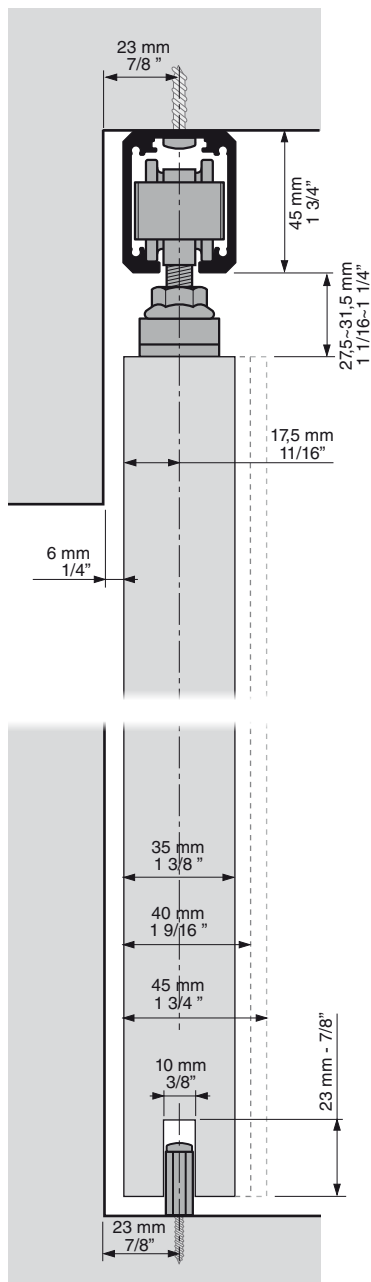

Instrucciones / Instructions / Anweisungen / Instructions

SLID-150

A TECHO
CEILING MOUNTED

CON SOPORTE A PARED
WALL BRACKET

MECANIZACIÓN DEL PANEL
PANEL FABRICATION

 **PERFIL SLID-150**
SLID-150 TRACK

 **JUEGO DE ACCESORIOS SLID-150**
SET OF ACCESSORIES SLID-150

ACCESORIOS SLID-150
ACCESSORIES SLID-150

3 COLOCACIÓN DE LOS ROLLERS Y LOS TOPES RETENEDORES MOUNTING OF ROLLERS AND STOPPERS

4 MONTAJE DEL PERFIL / UPPER TRACK MOUNTING

5 COLOCACIÓN DE LAS PLETINAS Y EL GUIADOR PLATES AND GUIDE MOUNTING

6 COLOCACIÓN DE LA PUERTA / DOOR MOUNTING

7 REGULACIÓN DE LA ALTURA / HEIGHT ADJUSTMENT

8 REGULACIÓN Y FIJACIÓN TOPE RETENEDOR / STOPPER ADJUSTMENT

9 COLOCACIÓN DE LAS TAPAS LATERALES DEL PERFIL END CAP MOUNTING