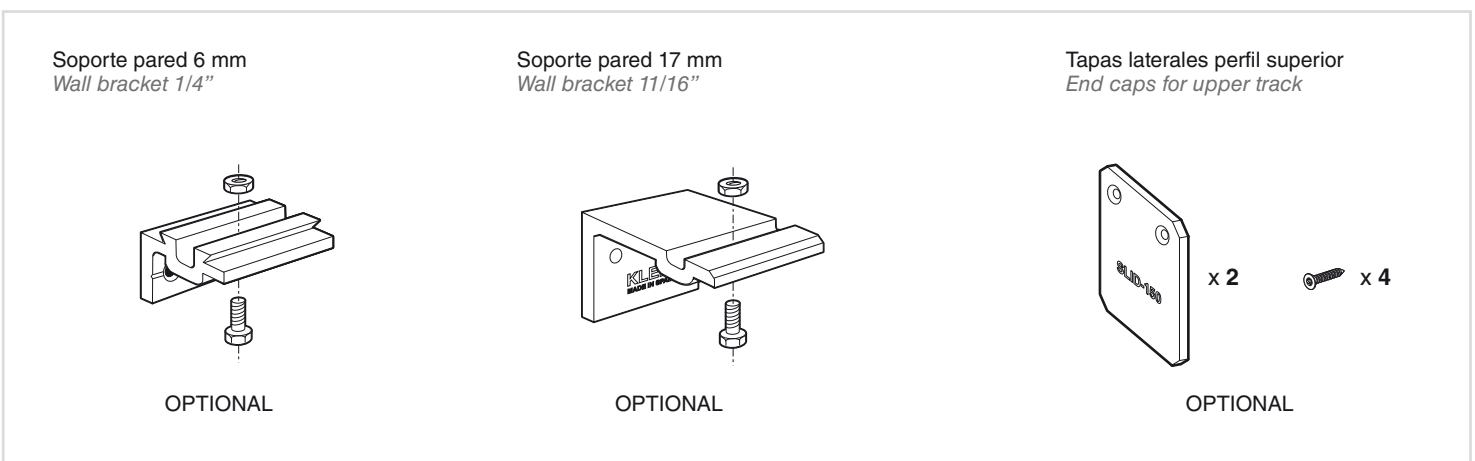

ACCESORIOS SLID-150
ACCESSORIES SLID-150