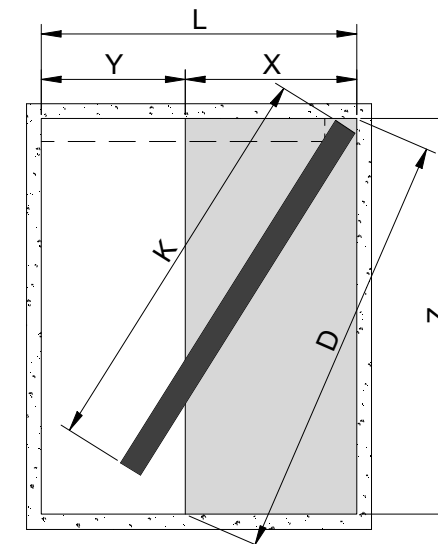

SEDE INTERNA / Interior width	PUERTA DE / Door of
61mm	35-40mm
69mm	45mm

2 MONTAJE PERFILES / Assembly profiles

$X = Y + 245$
 $M = Y + 25$
 $K = (Y \times 2) + 105$

Y= PASO DE LUZ / Opening with
M= PUERTA / Door

(Y)	(Z) MIN.
1100	2100
1200	2100
1300	2300
1400	2500
1500	2700
1600	2800
1700	3000
1800	3400

CORTAR PERFIL SIEMPRE DE ESTE LADO /
Cut profile always on this side

$K \leq D - 110$

3 MONTAJE COMPONENTES / Assembly components