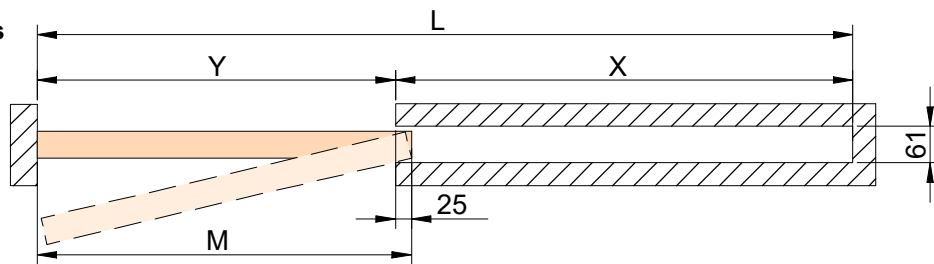

SEDE INTERNA / Interior width	PUERTA DE / Door of
61mm	35-40mm
69mm	45mm

2 MONTAJE PERFILES / Assembly profiles

$X = Y + 245$
 $M = Y + 25$
 $K = (Y \times 2) + 105$

Y= PASO DE LUZ / Opening with
M= PUERTA / Door

(Y)	(Z) MIN.
1100	2100
1200	2100
1300	2300
1400	2500
1500	2700
1600	2800
1700	3000
1800	3400

CORTAR PERFIL SIEMPRE DE ESTE LADO /
Cut profile always on this side

$K \leq D - 110$

3 MONTAJE COMPONENTES / Assembly components