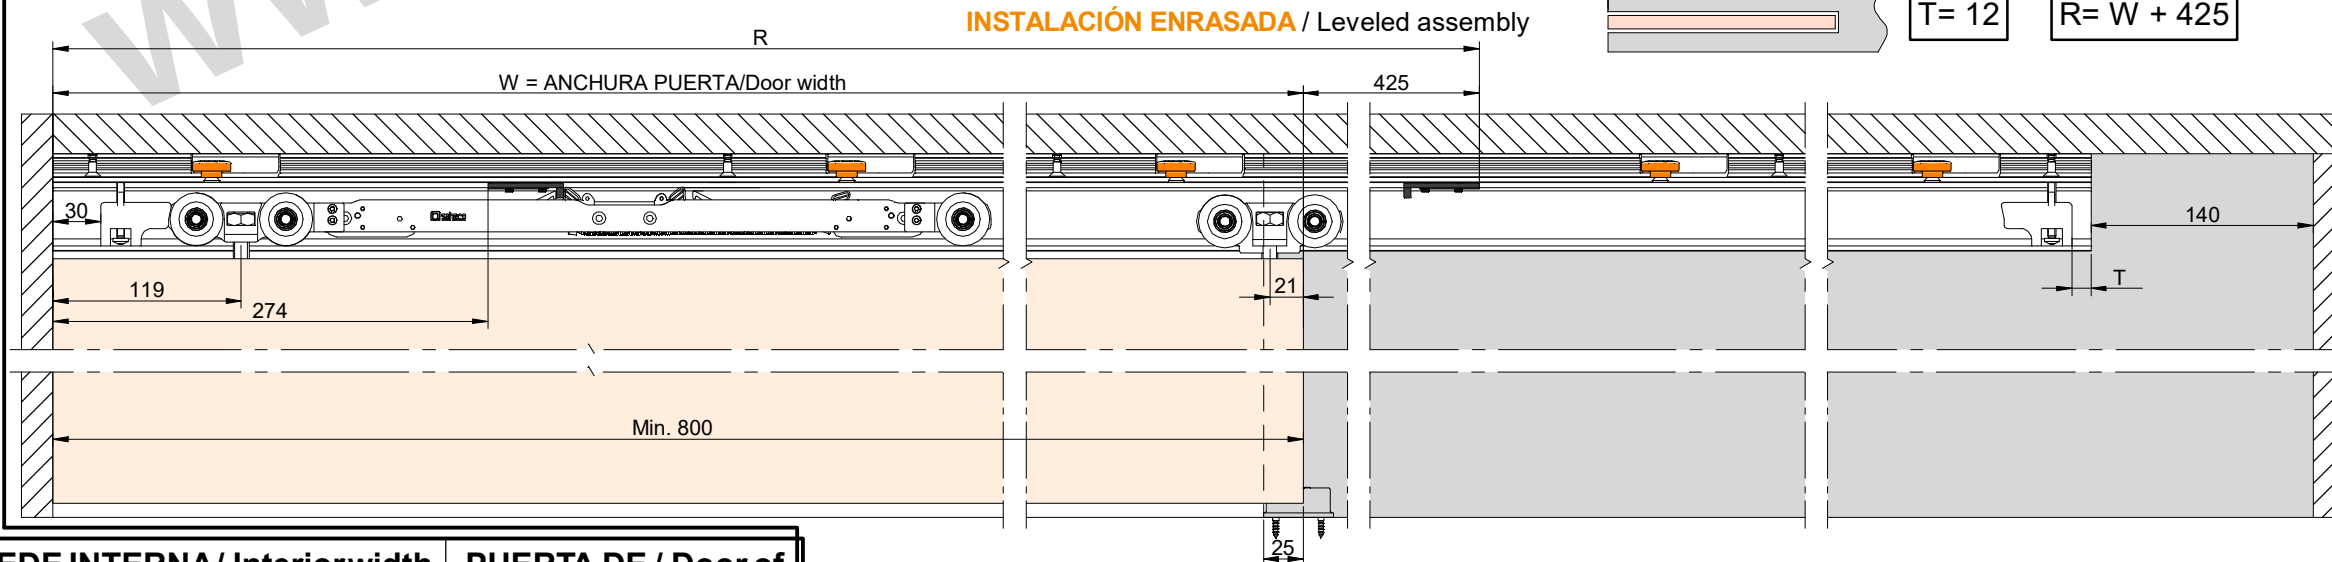

CONJUNTO PERIL FUNDA FT XL+STAR XL
Montaje entre paredes

CONJUNTO / Assembly 2m - 3m			CONJUNTO / Assembly 4m - 6m		
x		1	x		1
y		8	y		12
z		2	z		2
		DIN 7982 4,8x13mm			DIN 7982 4,8x13mm

CODES:

016120 - 016130 - 016140 - 016160
016121 - 016131 - 016141 - 016161
016122 - 016132 - 016142 - 016162

SEDE INTERNA / Interior width	PUERTA DE / Door of
61mm	35-40mm
69mm	45mm

2 MONTAJE PERFILES / Assembly profiles

$X = Y + 245$
 $M = Y + 25$
 $K = (Y \times 2) + 105$

Y= PASO DE LUZ / Opening with
M= PUERTA / Door

(Y)	(Z) MIN.
1100	2100
1200	2100
1300	2300
1400	2500
1500	2700
1600	2800
1700	3000
1800	3400

CORTAR PERFIL SIEMPRE DE ESTE LADO /
Cut profile always on this side

$K \leq D - 110$

3 MONTAJE COMPONENTES / Assembly components