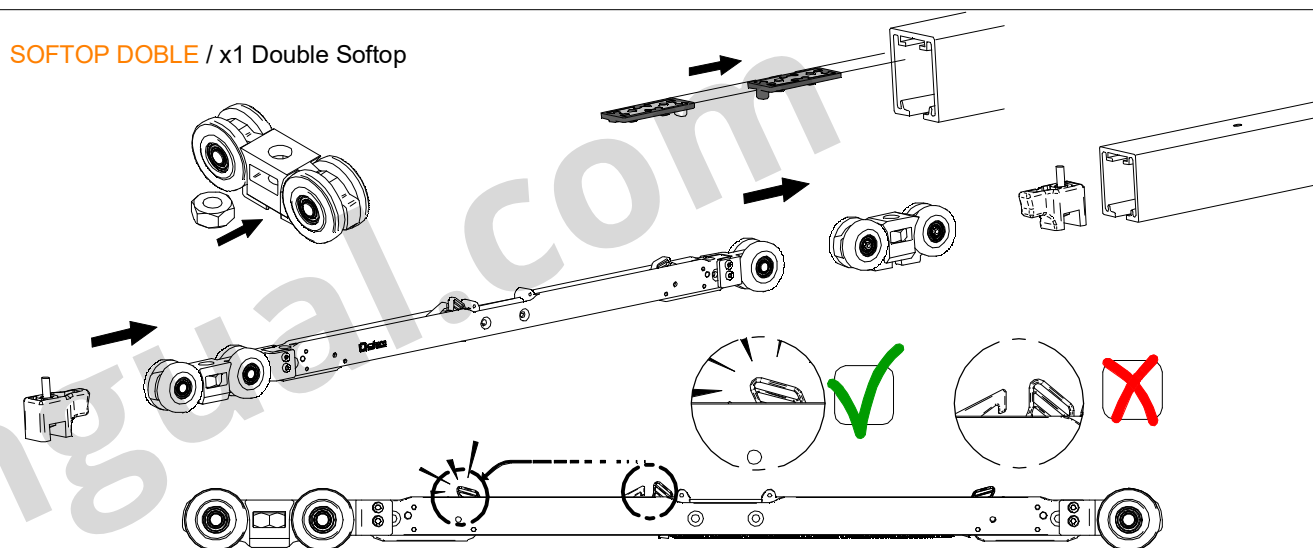

4 x1 SOFTOP DOBLE / x1 Double Softop