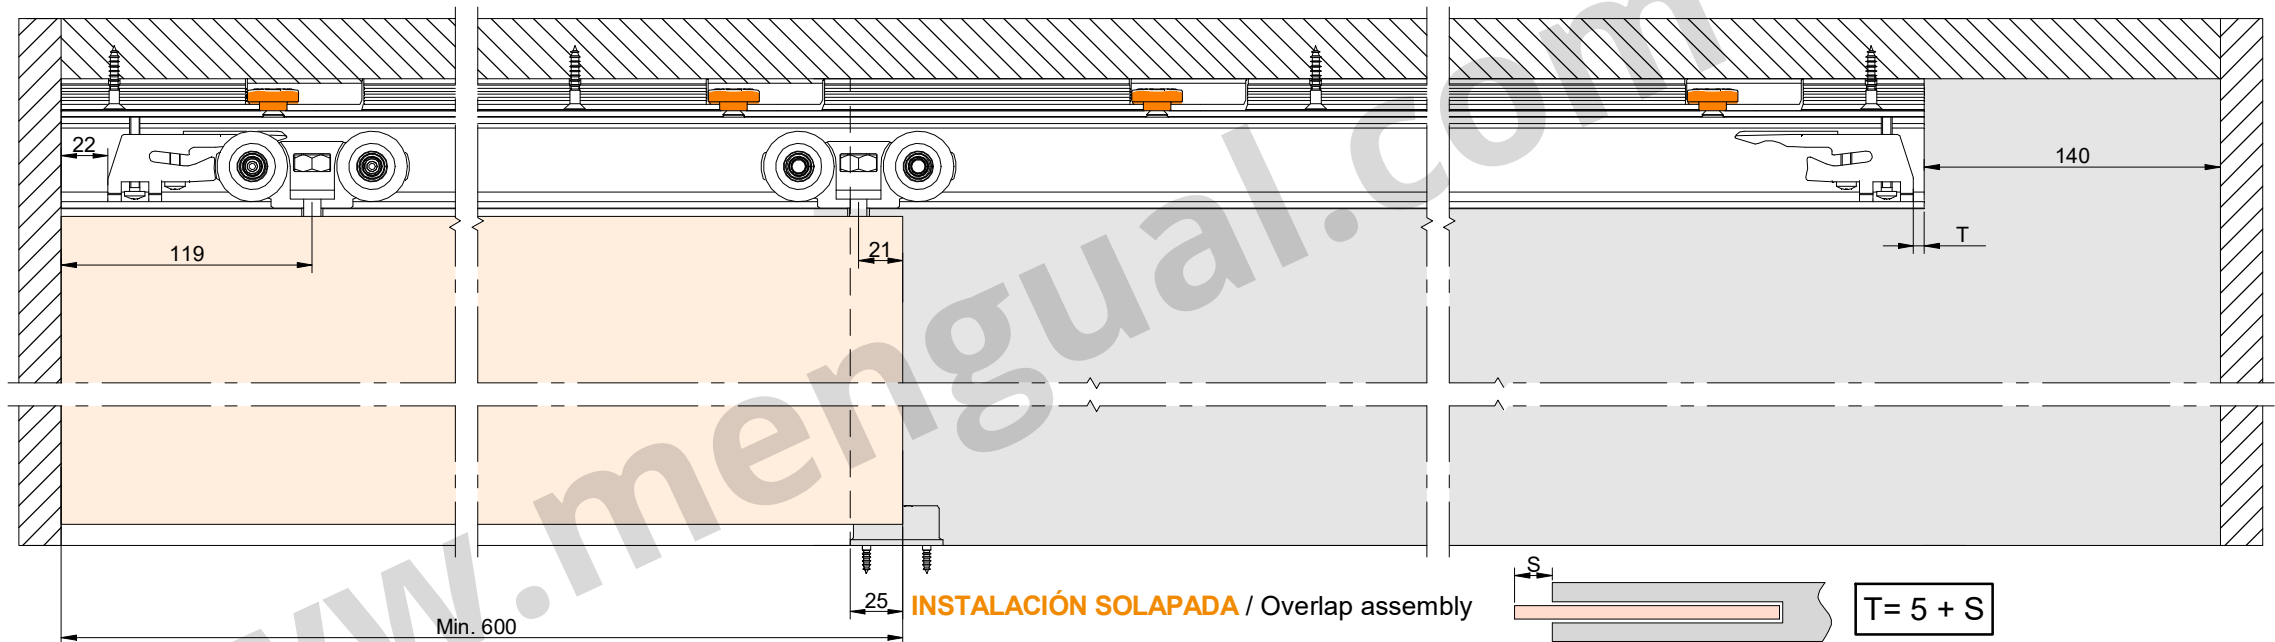

x2 FRENO RETENEDOR / x2 Retainig stopper

x1 SOFTOP DOBLE / x1 Double Softop