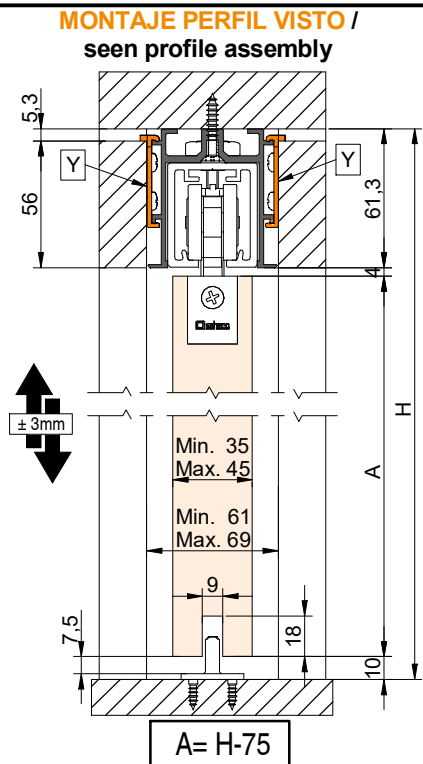

CONJUNTO PERIL FUNDA FT XL+STAR XL
Montaje entre paredes

CONJUNTO / Assembly 2m - 3m			CONJUNTO / Assembly 4m - 6m		
x		1	x		1
y		8	y		12
z		2	z		2
		DIN 7982 4,8x13mm			DIN 7982 4,8x13mm

CODES:

016120 - 016130 - 016140 - 016160
016121 - 016131 - 016141 - 016161
016122 - 016132 - 016142 - 016162

COMPATIBLE CON CODIGOS:

Compatible with codes:

010101 - 010102 - 014000 - 014001 - 012500
012501 - 010004 - 014004 - 014005 - 012504