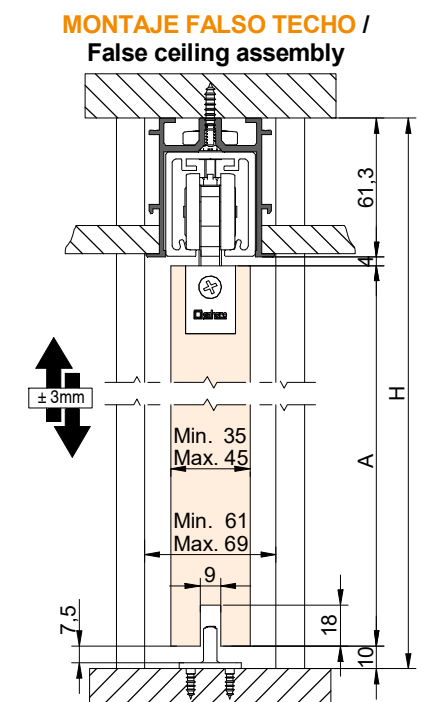

CONJUNTO PERIL FUNDA FT XL+STAR XL
Montaje entre paredes

CONJUNTO / Assembly 2m - 3m			CONJUNTO / Assembly 4m - 6m		
x		1	x		1
y		8	y		12
z		2	z		2
		DIN 7982 4,8x13mm			DIN 7982 4,8x13mm

CODES:

016120 - 016130 - 016140 - 016160
016121 - 016131 - 016141 - 016161
016122 - 016132 - 016142 - 016162

COMPATIBLE CON CODIGOS:

Compatible with codes:

010101 - 010102 - 014000 - 014001 - 012500
012501 - 010004 - 014004 - 014005 - 012504