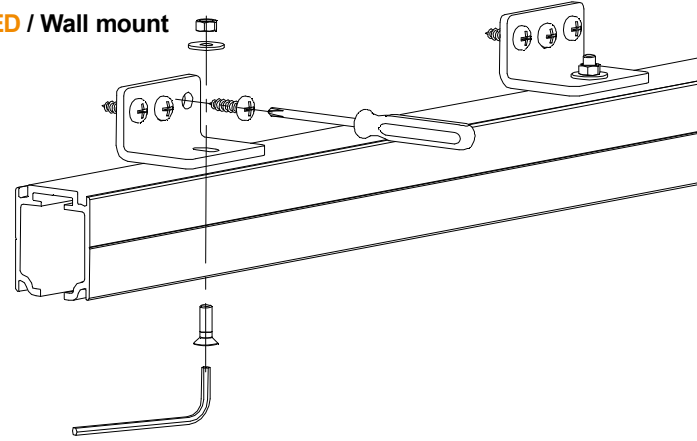

CODE: 0 101 01

a		2	g		2
c		2	h		1
d		2	i		1
f		8	j		4
	DIN 7505 B 5X25			DIN 7505 A 4x20	
			n		2

± 3mm

A= H-71

± 3mm

A= H-71

1 MONTAJE A TECHO / Ceiling mount

2 MONTAJE A PARED + PERFIL SEPARADOR / Wall mount + full width side fixing profile

A= H-76

COMPATIBLE P. STANDARD

NO CON PERFIL SEPARADOR
NO full width side fixing profile

A= H-76

COMPATIBLE P. STAR

SI CON PERFIL SEPARADOR
YES full width side fixing profile

3 MONTAJE A PARED / Wall mount

4 MONTAJE COMPONENTES / Assembly components