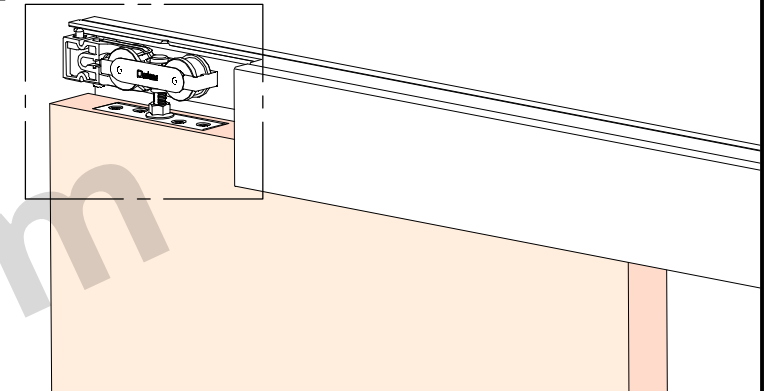

CODE: 0 101 01

a		2	g		2
c		2	h		1
d		2	i		1
f		8	j		4
	DIN 7505 B 5X25			DIN 7505 A 4x20	
			n		2

± 3mm

A= H-71

± 3mm

A= H-71

1 MONTAJE A TECHO / Ceiling mount

2 MONTAJE A PARED + PERFIL SEPARADOR / Wall mount + full width side fixing profile

A= H-76

COMPATIBLE P. STANDARD

NO CON PERFIL SEPARADOR
NO full width side fixing profile

A= H-76

COMPATIBLE P. STAR

SI CON PERFIL SEPARADOR
YES full width side fixing profile

3 MONTAJE A PARED / Wall mount

4 MONTAJE COMPONENTES / Assembly components