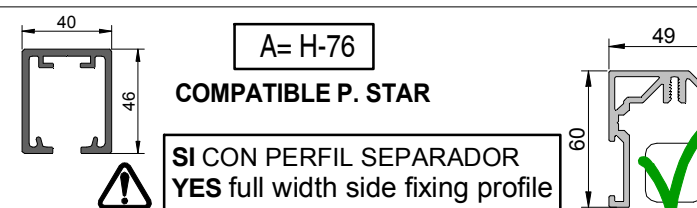

CODE: 0 101 01

a		2	g		2
c		2	h		1
d		2	i		1
f		8	j		4
	DIN 7505 B 5X25			DIN 7505 A 4x20	
			n		2

± 3mm

A= H-71

± 3mm

A= H-71

1 MONTAJE A TECHO / Ceiling mount

2 MONTAJE A PARED + PERFIL SEPARADOR / Wall mount + full width side fixing profile

A= H-76

COMPATIBLE P. STANDARD

NO CON PERFIL SEPARADOR
NO full width side fixing profile

A= H-76

COMPATIBLE P. STAR

SI CON PERFIL SEPARADOR
YES full width side fixing profile

3 MONTAJE A PARED / Wall mount

4 MONTAJE COMPONENTES / Assembly components