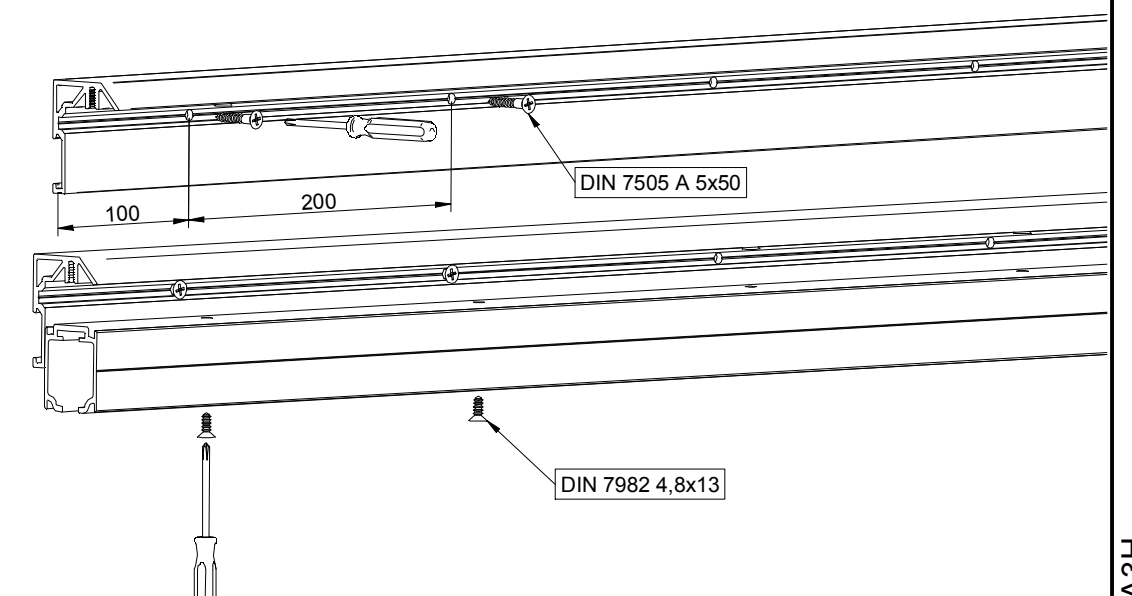

CODE: 0 101 01

a		2	g		2
c		2	h		1
d		2	i		1
f		8	j		4
	DIN 7505 B 5X25			DIN 7505 A 4x20	
			n		2

± 3mm

A= H-71

± 3mm

A= H-71

1 MONTAJE A TECHO / Ceiling mount

2 MONTAJE A PARED + PERFIL SEPARADOR / Wall mount + full width side fixing profile

A= H-76

COMPATIBLE P. STANDARD

NO CON PERFIL SEPARADOR
NO full width side fixing profile

A= H-76

COMPATIBLE P. STAR

SI CON PERFIL SEPARADOR
YES full width side fixing profile

3 MONTAJE A PARED / Wall mount

4 MONTAJE COMPONENTES / Assembly components