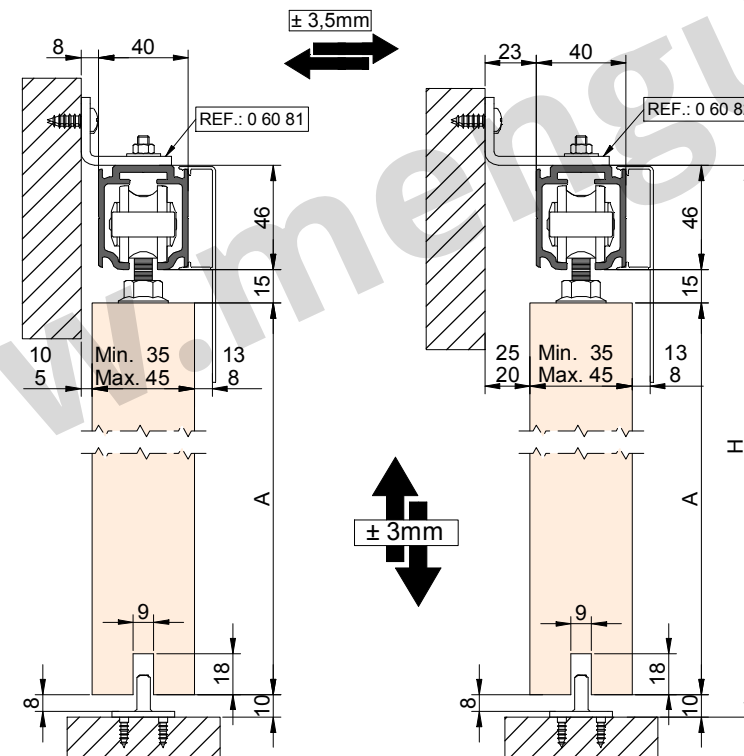

CODE: 0 101 01

a		2	g		2
c		2	h		1
d		2	i		1
f		8	j		4
	DIN 7505 B 5X25			DIN 7505 A 4x20	
			n		2

± 3mm

A= H-71

± 3mm

A= H-71

1 MONTAJE A TECHO / Ceiling mount

2 MONTAJE A PARED + PERFIL SEPARADOR / Wall mount + full width side fixing profile

A= H-76

COMPATIBLE P. STANDARD

NO CON PERFIL SEPARADOR
NO full width side fixing profile

A= H-76

COMPATIBLE P. STAR

SI CON PERFIL SEPARADOR
YES full width side fixing profile

3 MONTAJE A PARED / Wall mount

4 MONTAJE COMPONENTES / Assembly components