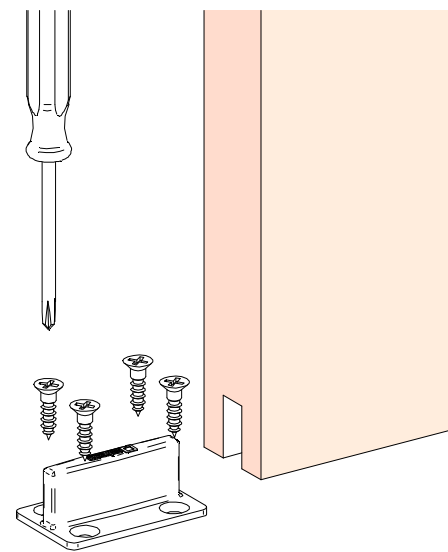

A= H-76

COMPATIBLE P. STANDARD

NO CON PERFIL SEPARADOR
NO full width side fixing profile

A= H-76

COMPATIBLE P. STAR

SI CON PERFIL SEPARADOR
YES full width side fixing profile

3 MONTAJE A PARED / Wall mount

4 MONTAJE COMPONENTES / Assembly components

5

6

7

8

9 MONTAJE PUERTA / Door installation

10

11 MONTAJE TAPETA / Pelmet cover mount