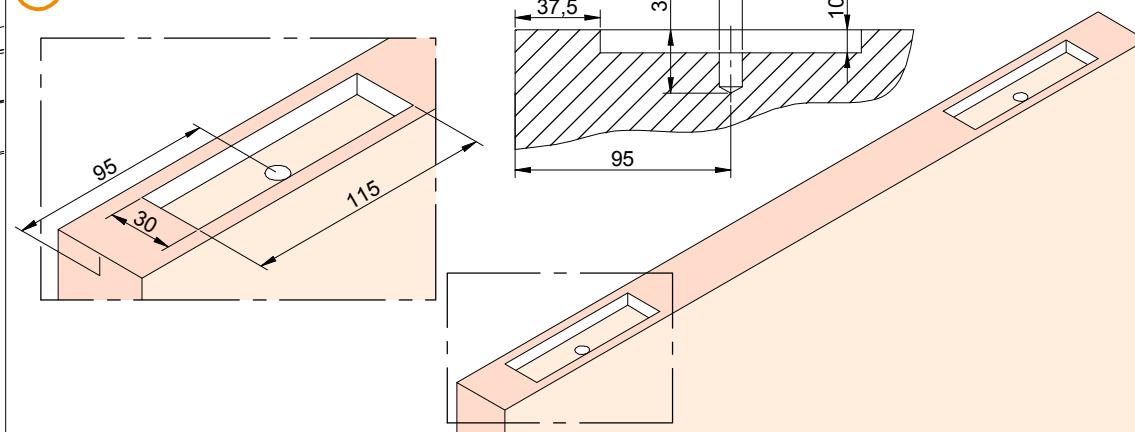

A= H-76

COMPATIBLE P. STANDARD

NO CON PERFIL SEPARADOR
NO full width side fixing profile

A= H-76

COMPATIBLE P. STAR

SI CON PERFIL SEPARADOR
YES full width side fixing profile

3 MONTAJE A PARED / Wall mount

4 MONTAJE COMPONENTES / Assembly components