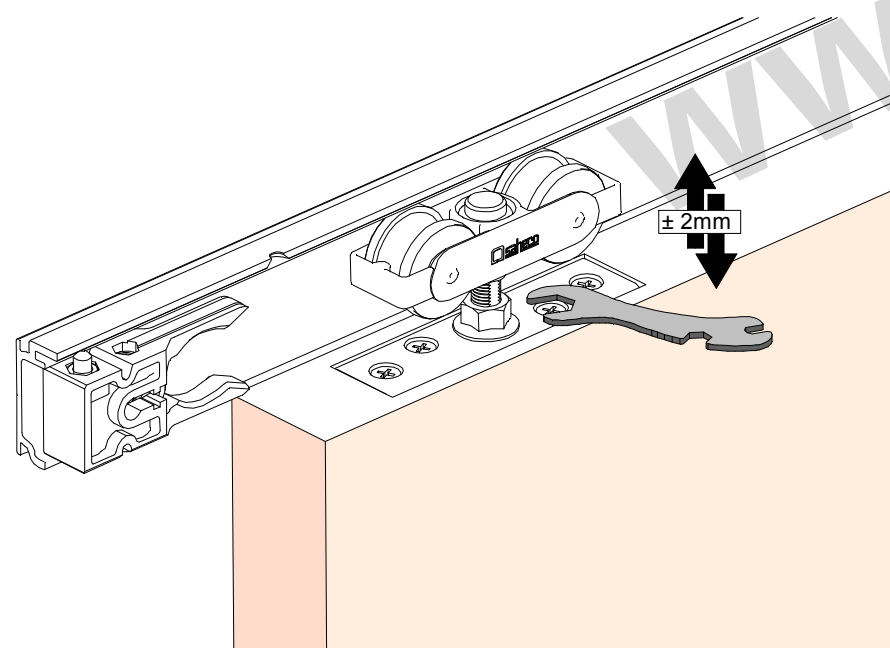

A= H-76

COMPATIBLE P. STANDARD

NO CON PERFIL SEPARADOR
NO full width side fixing profile

A= H-76

COMPATIBLE P. STAR

SI CON PERFIL SEPARADOR
YES full width side fixing profile

3 MONTAJE A PARED / Wall mount

4 MONTAJE COMPONENTES / Assembly components

5

6

7

8

9 MONTAJE PUERTA / Door installation

10

11 MONTAJE TAPETA / Pelmet cover mount