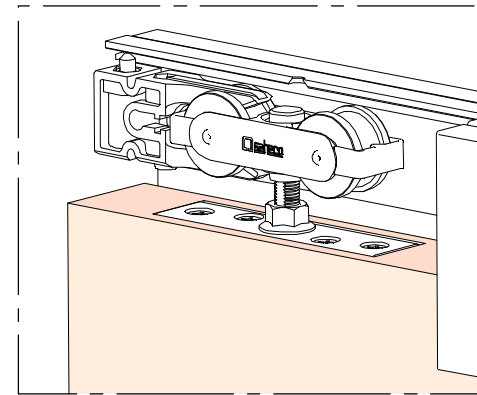

CODE: 0 101 01

a		2	g		2
c		2	h		1
d		2	i		1
f		8	j		4
	DIN 7505 B 5X25			DIN 7505 A 4x20	
			n		2

± 3mm

A= H-71

± 3mm

A= H-71

1 MONTAJE A TECHO / Ceiling mount

2 MONTAJE A PARED + PERFIL SEPARADOR / Wall mount + full width side fixing profile

A= H-76

COMPATIBLE P. STANDARD

NO CON PERFIL SEPARADOR
NO full width side fixing profile

A= H-76

COMPATIBLE P. STAR

SI CON PERFIL SEPARADOR
YES full width side fixing profile

3 MONTAJE A PARED / Wall mount

4 MONTAJE COMPONENTES / Assembly components