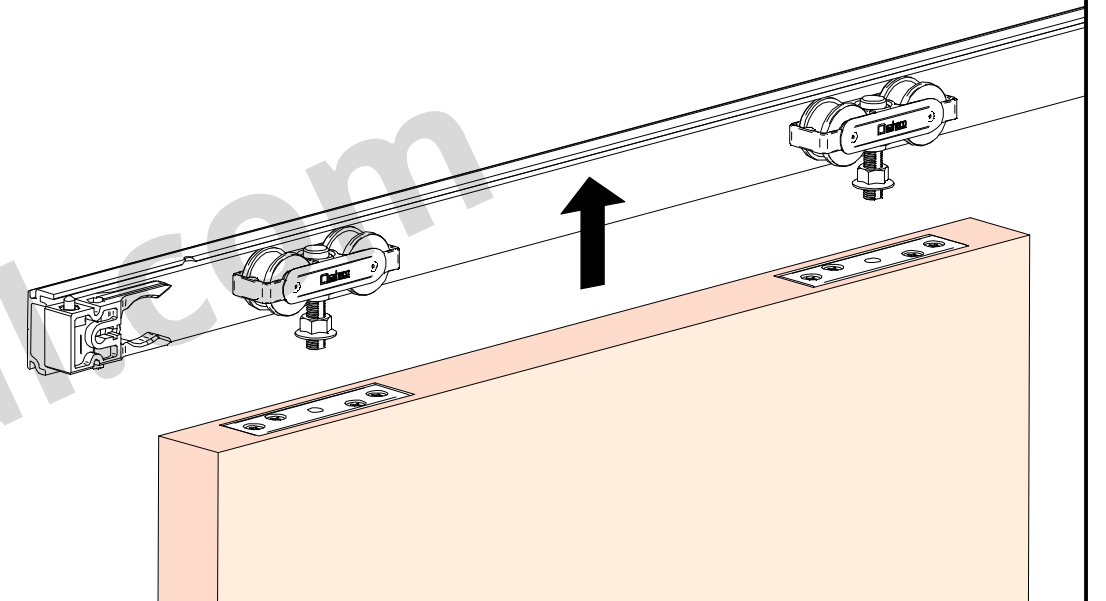

A= H-76

COMPATIBLE P. STANDARD

NO CON PERFIL SEPARADOR
NO full width side fixing profile

A= H-76

COMPATIBLE P. STAR

SI CON PERFIL SEPARADOR
YES full width side fixing profile

3 MONTAJE A PARED / Wall mount

4 MONTAJE COMPONENTES / Assembly components

5

6

7

8

9 MONTAJE PUERTA / Door installation

10

11 MONTAJE TAPETA / Pelmet cover mount