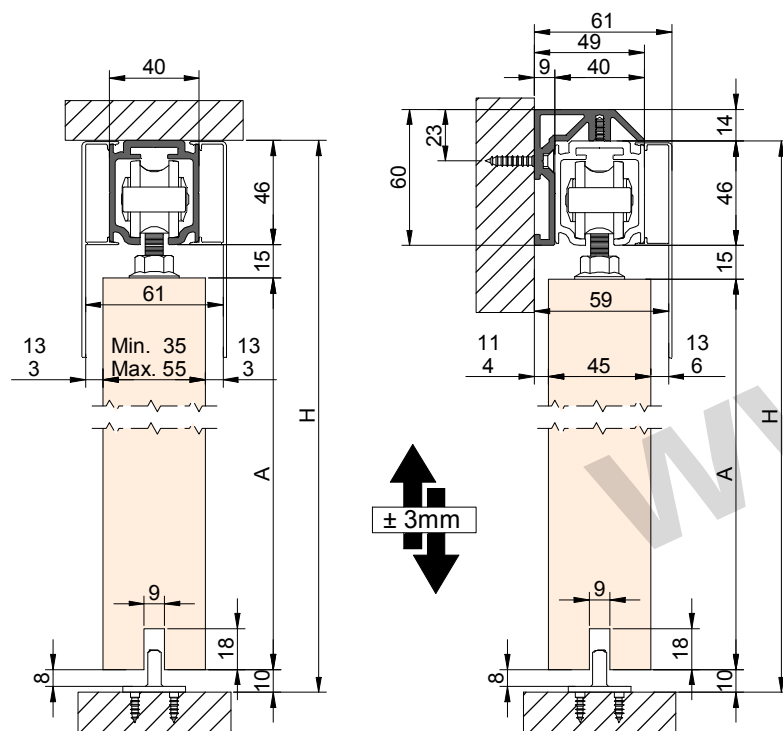

CODE: 0 101 01

a		2	g		2
c		2	h		1
d		2	i		1
f		8	j		4
	DIN 7505 B 5X25			DIN 7505 A 4x20	
			n		2

± 3mm

A= H-71

± 3mm

A= H-71

1 MONTAJE A TECHO / Ceiling mount

2 MONTAJE A PARED + PERFIL SEPARADOR / Wall mount + full width side fixing profile

A= H-76

COMPATIBLE P. STANDARD

NO CON PERFIL SEPARADOR
NO full width side fixing profile

A= H-76

COMPATIBLE P. STAR

SI CON PERFIL SEPARADOR
YES full width side fixing profile

3 MONTAJE A PARED / Wall mount

4 MONTAJE COMPONENTES / Assembly components