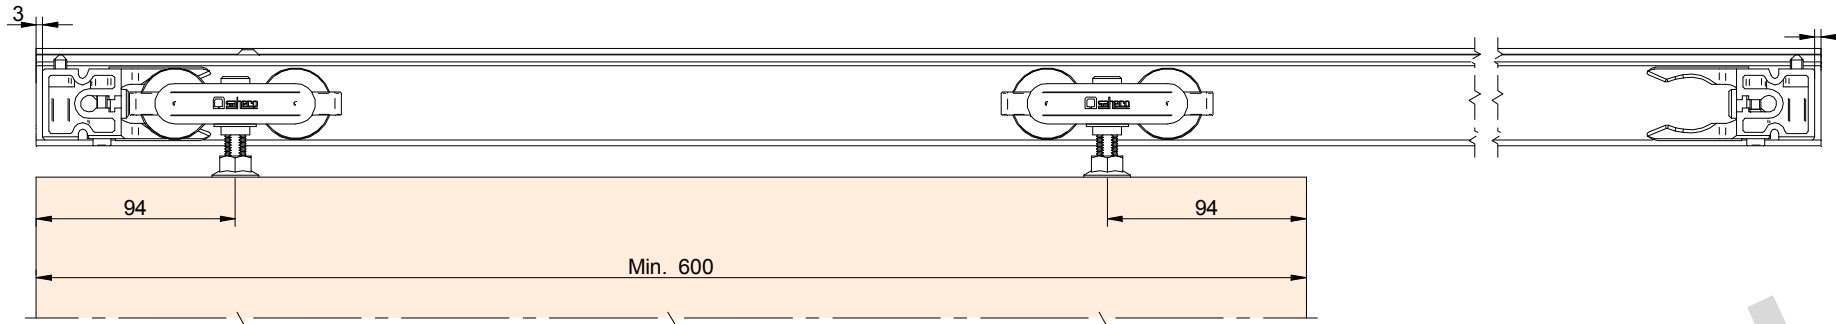

CODE: 0 101 01

a		2	g		2
c		2	h		1
d		2	i		1
f		8	j		4
	DIN 7505 B 5X25			DIN 7505 A 4x20	
			n		2

± 3mm

A= H-71

± 3mm

A= H-71

1 MONTAJE A TECHO / Ceiling mount

2 MONTAJE A PARED + PERFIL SEPARADOR / Wall mount + full width side fixing profile

A= H-76

COMPATIBLE P. STANDARD

NO CON PERFIL SEPARADOR
NO full width side fixing profile

A= H-76

COMPATIBLE P. STAR

SI CON PERFIL SEPARADOR
YES full width side fixing profile

3 MONTAJE A PARED / Wall mount

4 MONTAJE COMPONENTES / Assembly components