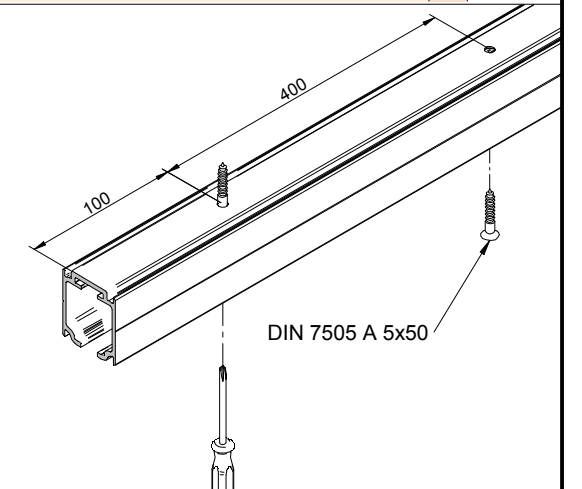

CODE: 0 101 01

a		2	g		2
c		2	h		1
d		2	i		1
f		8	j		4
	DIN 7505 B 5X25			DIN 7505 A 4x20	
			n		2

± 3mm

A= H-71

± 3mm

A= H-71

1 MONTAJE A TECHO / Ceiling mount

2 MONTAJE A PARED + PERFIL SEPARADOR / Wall mount + full width side fixing profile

A= H-76

COMPATIBLE P. STANDARD

NO CON PERFIL SEPARADOR
NO full width side fixing profile

A= H-76

COMPATIBLE P. STAR

SI CON PERFIL SEPARADOR
YES full width side fixing profile

3 MONTAJE A PARED / Wall mount

4 MONTAJE COMPONENTES / Assembly components