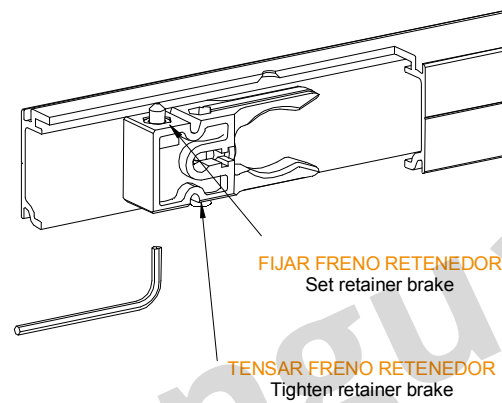

CODE: 0 101 01

a		2	g		2
c		2	h		1
d		2	i		1
f		8	j		4
	DIN 7505 B 5X25			DIN 7505 A 4x20	
			n		2

± 3mm

A= H-71

± 3mm

A= H-71

1 MONTAJE A TECHO / Ceiling mount

2 MONTAJE A PARED + PERFIL SEPARADOR / Wall mount + full width side fixing profile

A= H-76

COMPATIBLE P. STANDARD

NO CON PERFIL SEPARADOR
NO full width side fixing profile

A= H-76

COMPATIBLE P. STAR

SI CON PERFIL SEPARADOR
YES full width side fixing profile

3 MONTAJE A PARED / Wall mount

4 MONTAJE COMPONENTES / Assembly components

5

6

7

8

9 MONTAJE PUERTA / Door installation

10

11 MONTAJE TAPETA / Pelmet cover mount