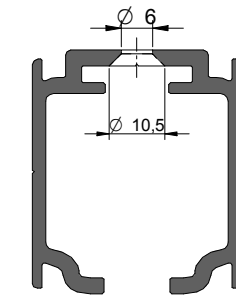

CODE: 0 101 01

a		2	g		2
c		2	h		1
d		2	i		1
f		8	j		4
	DIN 7505 B 5X25			DIN 7505 A 4x20	
			n		2

± 3mm

A= H-71

± 3mm

A= H-71

1 MONTAJE A TECHO / Ceiling mount

2 MONTAJE A PARED + PERFIL SEPARADOR / Wall mount + full width side fixing profile

A= H-76

COMPATIBLE P. STANDARD

NO CON PERFIL SEPARADOR
NO full width side fixing profile

A= H-76

COMPATIBLE P. STAR

SI CON PERFIL SEPARADOR
YES full width side fixing profile

3 MONTAJE A PARED / Wall mount

4 MONTAJE COMPONENTES / Assembly components