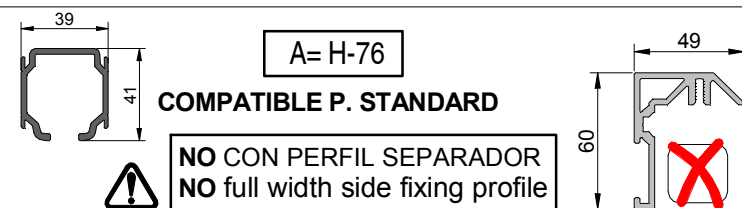

CODE: 0 101 01

a		2	g		2
c		2	h		1
d		2	i		1
f		8	j		4
	DIN 7505 B 5X25			DIN 7505 A 4x20	
			n		2

± 3mm

A= H-71

± 3mm

A= H-71

1 MONTAJE A TECHO / Ceiling mount

2 MONTAJE A PARED + PERFIL SEPARADOR / Wall mount + full width side fixing profile

A= H-76

COMPATIBLE P. STANDARD

NO CON PERFIL SEPARADOR
NO full width side fixing profile

A= H-76

COMPATIBLE P. STAR

SI CON PERFIL SEPARADOR
YES full width side fixing profile

3 MONTAJE A PARED / Wall mount

4 MONTAJE COMPONENTES / Assembly components