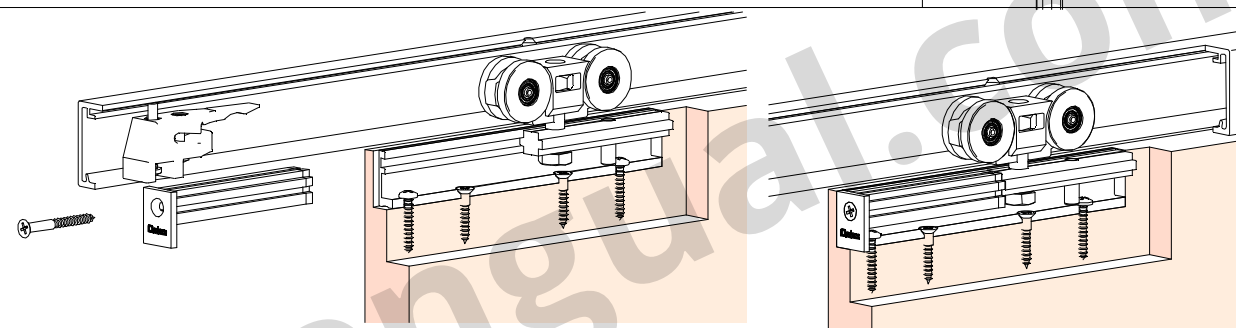

CODE: 0 140 05

a		2	h		2
b		1	j		4
c		4	k		4
d		1	n		1
p		2	s		2

s		1
---	--	---

FUERZA ABRIR - Force Open = 65±5N (6,5±0,5Kg)
FUERZA CERRAR - Force Close = 65±5N (6,5±0,5Kg)

PERFIL SUPERIOR STAR XL / Star XL top track

PERFIL STAR FALSO TECHO / Profile Star for plasterboard / Profil Star pour plaques en plâtre

PERFIL FUNDA FT XL / Support FT XL track
FALSO TECHO / False ceiling

1 MONTAJE A TECHO / Ceiling mount

2 MONTAJE A PARED + PERFIL SEPARADOR / Wall mount + full width side fixing profile

3 MONTAJE A PARED / Wall mount

4 MONTAJE COMPONENTES / Assembly components

MONTAJE PERFIL FUNDA XL / AssemblySupport FT XL track

LARGO /	Nº TALADROS
2m	6 (Ø 5,5mm)
3m	9 (Ø 5,5mm)
4m	11 (Ø 5,5mm)
6m	16 (Ø 5,5mm)