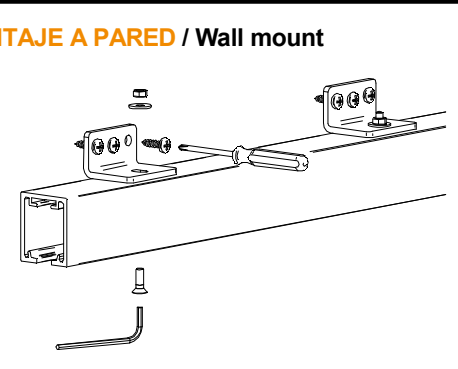

CODE: 0 140 05

a		2	h		2
b		1	j		4
c		4	k		4
d		1	n		1
p		2	s		2

s		1
---	--	---

FUERZA ABRIR - Force Open = 65±5N (6,5±0,5Kg)
FUERZA CERRAR - Force Close = 65±5N (6,5±0,5Kg)

PERFIL SUPERIOR STAR XL / Star XL top track

PERFIL STAR FALSO TECHO / Profile Star for plasterboard / Profil Star pour plaques en plâtre

PERFIL FUNDA FT XL / Support FT XL track
FALSO TECHO / False ceiling

1 MONTAJE A TECHO / Ceiling mount

2 MONTAJE A PARED + PERFIL SEPARADOR / Wall mount + full width side fixing profile

3 MONTAJE A PARED / Wall mount

4 MONTAJE COMPONENTES / Assembly components

MONTAJE PERFIL FUNDA XL / AssemblySupport FT XL track

LARGO /	Nº TALADROS
2m	6 (Ø 5,5mm)
3m	9 (Ø 5,5mm)
4m	11 (Ø 5,5mm)
6m	16 (Ø 5,5mm)