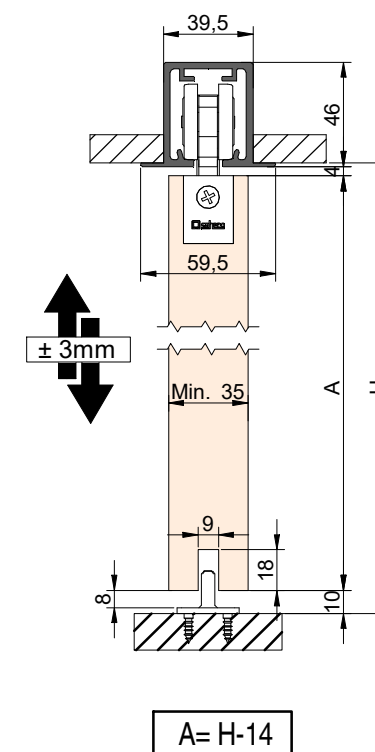

CODE: 0 140 05

a		2	h		2
b		1	j		4
c		4	k		4
d		1	n		1
p		2	s		2

s		1
---	--	---

FUERZA ABRIR - Force Open = 65±5N (6,5±0,5Kg)
FUERZA CERRAR - Force Close = 65±5N (6,5±0,5Kg)

PERFIL SUPERIOR STAR XL / Star XL top track

PERFIL STAR FALSO TECHO / Profile Star for plasterboard / Profil Star pour plaques en plâtre

PERFIL FUNDA FT XL / Support FT XL track
FALSO TECHO / False ceiling

1 MONTAJE A TECHO / Ceiling mount

2 MONTAJE A PARED + PERFIL SEPARADOR / Wall mount + full width side fixing profile

3 MONTAJE A PARED / Wall mount

4 MONTAJE COMPONENTES / Assembly components

MONTAJE PERFIL FUNDA XL / AssemblySupport FT XL track

LARGO /	Nº TALADROS
2m	6 (Ø 5,5mm)
3m	9 (Ø 5,5mm)
4m	11 (Ø 5,5mm)
6m	16 (Ø 5,5mm)