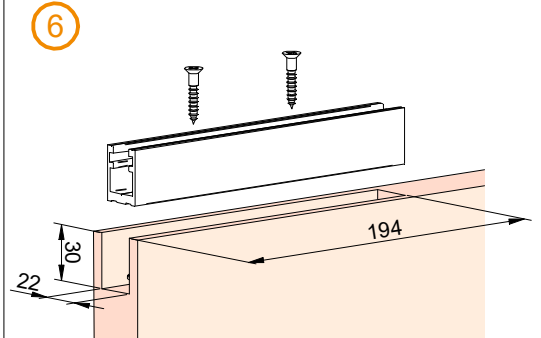

CODE: 0 140 05

a		2	h		2
b		1	j		4
c		4	k		4
d		1	n		1
p		2	s		2

s		1
---	--	---

FUERZA ABRIR - Force Open = 65±5N (6,5±0,5Kg)
FUERZA CERRAR - Force Close = 65±5N (6,5±0,5Kg)

PERFIL SUPERIOR STAR XL / Star XL top track

PERFIL STAR FALSO TECHO / Profile Star for plasterboard / Profil Star pour plaques en plâtre

PERFIL FUNDA FT XL / Support FT XL track
FALSO TECHO / False ceiling

1 MONTAJE A TECHO / Ceiling mount

2 MONTAJE A PARED + PERFIL SEPARADOR / Wall mount + full width side fixing profile

3 MONTAJE A PARED / Wall mount

4 MONTAJE COMPONENTES / Assembly components

MONTAJE PERFIL FUNDA XL / AssemblySupport FT XL track

LARGO /	Nº TALADROS
2m	6 (Ø 5,5mm)
3m	9 (Ø 5,5mm)
4m	11 (Ø 5,5mm)
6m	16 (Ø 5,5mm)