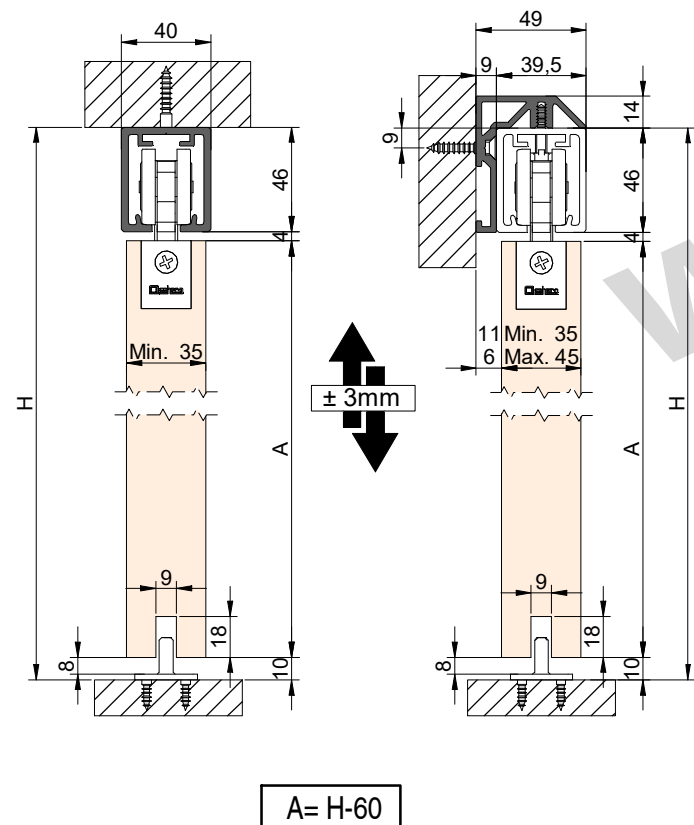

CODE: 0 140 05

a		2	h		2
b		1	j		4
c		4	k		4
d		1	n		1
p		2	s		2

s		1
---	--	---

FUERZA ABRIR - Force Open = 65±5N (6,5±0,5Kg)
FUERZA CERRAR - Force Close = 65±5N (6,5±0,5Kg)

PERFIL SUPERIOR STAR XL / Star XL top track

PERFIL STAR FALSO TECHO / Profile Star for plasterboard / Profil Star pour plaques en plâtre

PERFIL FUNDA FT XL / Support FT XL track
FALSO TECHO / False ceiling

1 MONTAJE A TECHO / Ceiling mount

2 MONTAJE A PARED + PERFIL SEPARADOR / Wall mount + full width side fixing profile

3 MONTAJE A PARED / Wall mount

4 MONTAJE COMPONENTES / Assembly components

MONTAJE PERFIL FUNDA XL / AssemblySupport FT XL track

LARGO /	Nº TALADROS
2m	6 (Ø 5,5mm)
3m	9 (Ø 5,5mm)
4m	11 (Ø 5,5mm)
6m	16 (Ø 5,5mm)