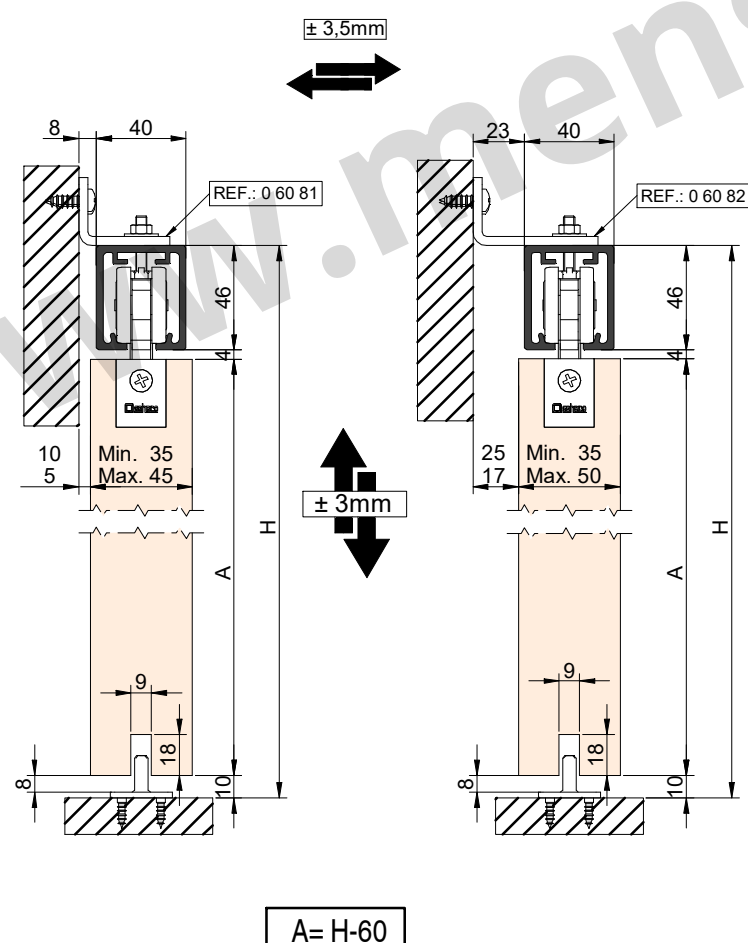

CODE: 0 140 05

a		2	h		2
b		1	j		4
c		4	k		4
d		1	n		1
p		2	s		2

s		1
---	--	---

FUERZA ABRIR - Force Open = 65±5N (6,5±0,5Kg)
FUERZA CERRAR - Force Close = 65±5N (6,5±0,5Kg)

PERFIL SUPERIOR STAR XL / Star XL top track

PERFIL STAR FALSO TECHO / Profile Star for plasterboard / Profil Star pour plaques en plâtre

PERFIL FUNDA FT XL / Support FT XL track
FALSO TECHO / False ceiling

1 MONTAJE A TECHO / Ceiling mount

2 MONTAJE A PARED + PERFIL SEPARADOR / Wall mount + full width side fixing profile

3 MONTAJE A PARED / Wall mount

4 MONTAJE COMPONENTES / Assembly components

MONTAJE PERFIL FUNDA XL / AssemblySupport FT XL track

LARGO /	Nº TALADROS
2m	6 (Ø 5,5mm)
3m	9 (Ø 5,5mm)
4m	11 (Ø 5,5mm)
6m	16 (Ø 5,5mm)