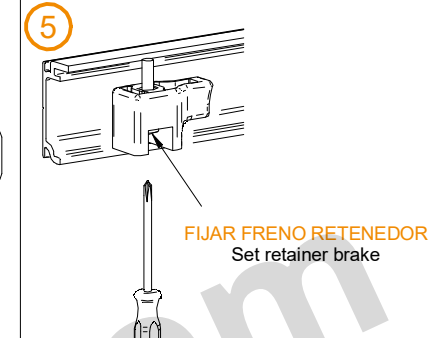

CODE: 0 140 05

a		2	h		2
b		1	j		4
c		4	k		4
d		1	n		1
p		2	s		2

s		1
---	--	---

FUERZA ABRIR - Force Open = 65±5N (6,5±0,5Kg)
FUERZA CERRAR - Force Close = 65±5N (6,5±0,5Kg)

PERFIL SUPERIOR STAR XL / Star XL top track

PERFIL STAR FALSO TECHO / Profile Star for plasterboard / Profil Star pour plaques en plâtre

PERFIL FUNDA FT XL / Support FT XL track
FALSO TECHO / False ceiling

1 MONTAJE A TECHO / Ceiling mount

2 MONTAJE A PARED + PERFIL SEPARADOR / Wall mount + full width side fixing profile

3 MONTAJE A PARED / Wall mount

4 MONTAJE COMPONENTES / Assembly components

MONTAJE PERFIL FUNDA XL / AssemblySupport FT XL track

LARGO /	Nº TALADROS
2m	6 (Ø 5,5mm)
3m	9 (Ø 5,5mm)
4m	11 (Ø 5,5mm)
6m	16 (Ø 5,5mm)