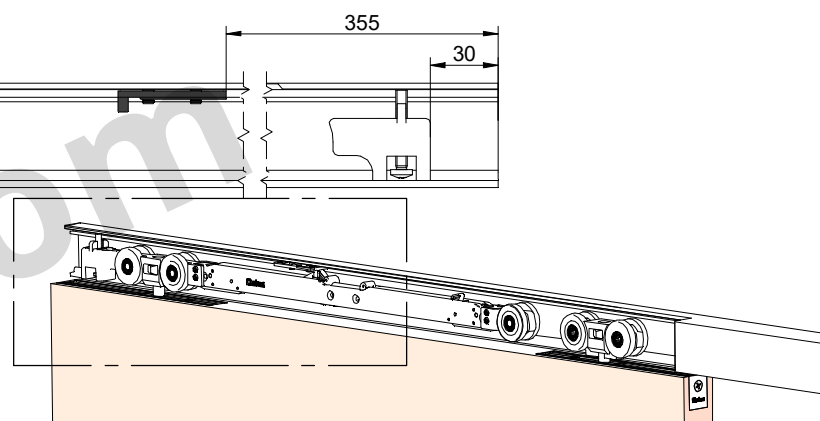

CODE: 0 140 05

a		2	h		2
b		1	j		4
c		4	k		4
d		1	n		1
p		2	s		2

s		1
---	--	---

FUERZA ABRIR - Force Open = 65±5N (6,5±0,5Kg)
FUERZA CERRAR - Force Close = 65±5N (6,5±0,5Kg)

PERFIL SUPERIOR STAR XL / Star XL top track

PERFIL STAR FALSO TECHO / Profile Star for plasterboard / Profil Star pour plaques en plâtre

PERFIL FUNDA FT XL / Support FT XL track
FALSO TECHO / False ceiling

1 MONTAJE A TECHO / Ceiling mount

2 MONTAJE A PARED + PERFIL SEPARADOR / Wall mount + full width side fixing profile

3 MONTAJE A PARED / Wall mount

4 MONTAJE COMPONENTES / Assembly components

MONTAJE PERFIL FUNDA XL / AssemblySupport FT XL track

LARGO /	Nº TALADROS
2m	6 (Ø 5,5mm)
3m	9 (Ø 5,5mm)
4m	11 (Ø 5,5mm)
6m	16 (Ø 5,5mm)