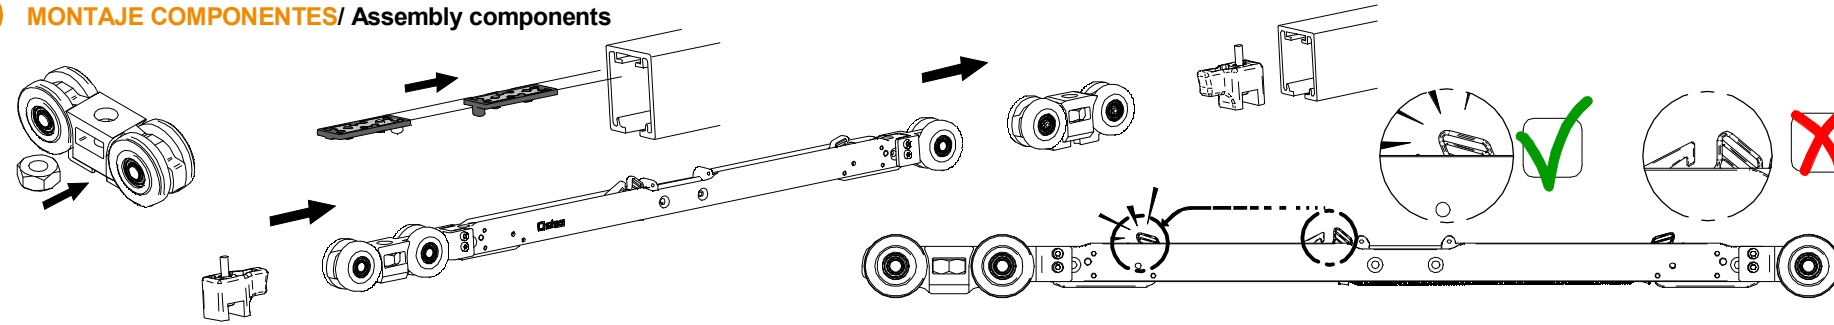

CODE: 0 140 05

a		2	h		2
b		1	j		4
c		4	k		4
d		1	n		1
p		2	s		2

s		1
---	--	---

FUERZA ABRIR - Force Open = 65±5N (6,5±0,5Kg)
FUERZA CERRAR - Force Close = 65±5N (6,5±0,5Kg)

PERFIL SUPERIOR STAR XL / Star XL top track

PERFIL STAR FALSO TECHO / Profile Star for plasterboard / Profil Star pour plaques en plâtre

PERFIL FUNDA FT XL / Support FT XL track
FALSO TECHO / False ceiling

1 MONTAJE A TECHO / Ceiling mount

2 MONTAJE A PARED + PERFIL SEPARADOR / Wall mount + full width side fixing profile

3 MONTAJE A PARED / Wall mount

4 MONTAJE COMPONENTES / Assembly components

MONTAJE PERFIL FUNDA XL / AssemblySupport FT XL track

LARGO /	Nº TALADROS
2m	6 (Ø 5,5mm)
3m	9 (Ø 5,5mm)
4m	11 (Ø 5,5mm)
6m	16 (Ø 5,5mm)