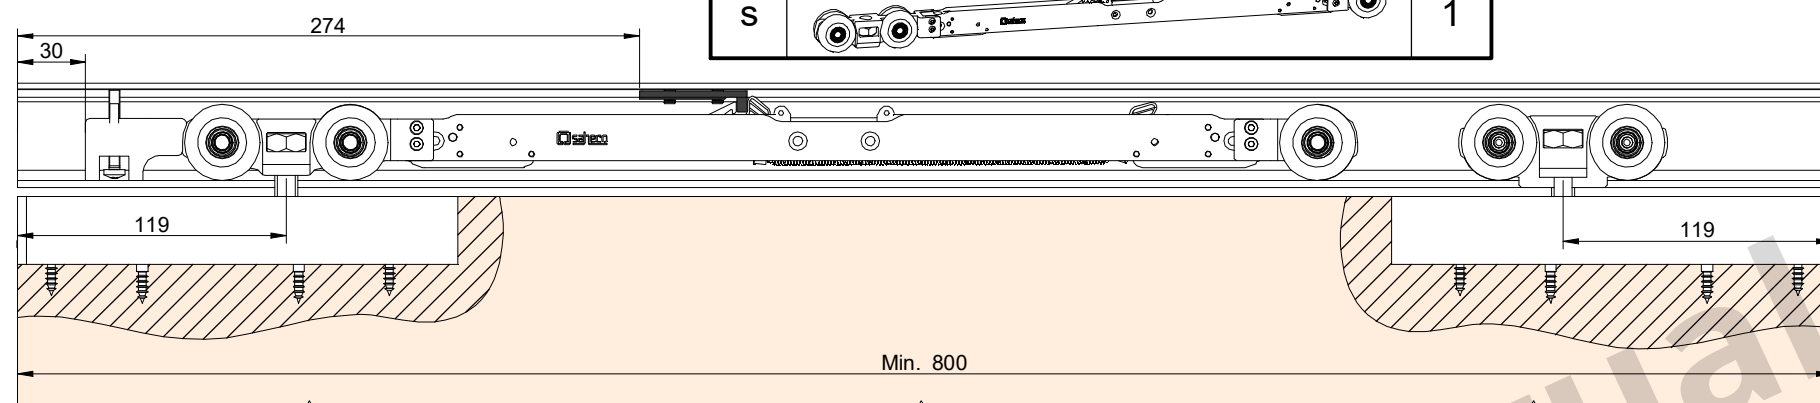

CODE: 0 140 05

a		2	h		2
b		1	j		4
c		4	k		4
d		1	n		1
p		2	s		2

s		1
---	--	---

FUERZA ABRIR - Force Open = 65±5N (6,5±0,5Kg)
FUERZA CERRAR - Force Close = 65±5N (6,5±0,5Kg)

PERFIL SUPERIOR STAR XL / Star XL top track

PERFIL STAR FALSO TECHO / Profile Star for plasterboard / Profil Star pour plaques en plâtre

PERFIL FUNDA FT XL / Support FT XL track
FALSO TECHO / False ceiling

1 MONTAJE A TECHO / Ceiling mount

2 MONTAJE A PARED + PERFIL SEPARADOR / Wall mount + full width side fixing profile

3 MONTAJE A PARED / Wall mount

4 MONTAJE COMPONENTES / Assembly components

MONTAJE PERFIL FUNDA XL / AssemblySupport FT XL track

LARGO /	Nº TALADROS
2m	6 (Ø 5,5mm)
3m	9 (Ø 5,5mm)
4m	11 (Ø 5,5mm)
6m	16 (Ø 5,5mm)