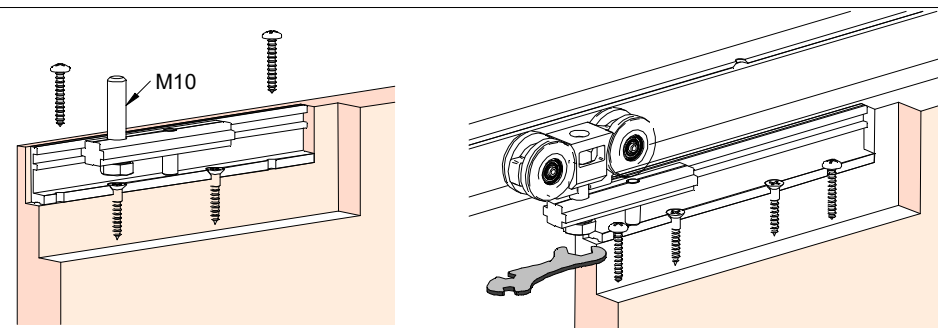

PERFIL STAR FALSO TECHO / Profile Star for plasterboard / Profil Star pour plaques en plâtre

PERFIL FUNDA FT XL / Support FT XL track
FALSO TECHO / False ceiling

1 MONTAJE A TECHO / Ceiling mount

2 MONTAJE A PARED + PERFIL SEPARADOR / Wall mount + full width side fixing profile

3 MONTAJE A PARED / Wall mount

4 MONTAJE COMPONENTES / Assembly components

MONTAJE PERFIL FUNDA XL / AssemblySupport FT XL track

LARGO /	Nº TALADROS
2m	6 (Ø 5,5mm)
3m	9 (Ø 5,5mm)
4m	11 (Ø 5,5mm)
6m	16 (Ø 5,5mm)