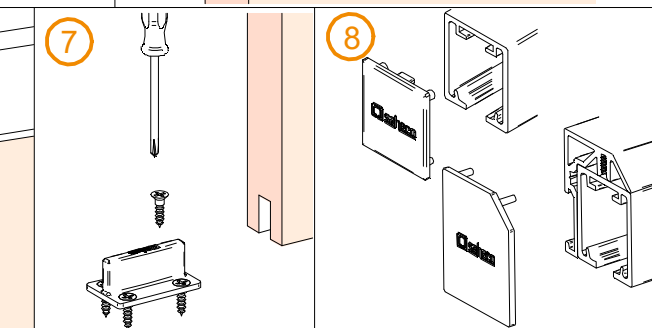

PERFIL STAR FALSO TECHO / Profile Star for plasterboard / Profil Star pour plaques en plâtre

PERFIL FUNDA FT XL / Support FT XL track
FALSO TECHO / False ceiling

1 MONTAJE A TECHO / Ceiling mount

2 MONTAJE A PARED + PERFIL SEPARADOR / Wall mount + full width side fixing profile

3 MONTAJE A PARED / Wall mount

4 MONTAJE COMPONENTES / Assembly components

MONTAJE PERFIL FUNDA XL / AssemblySupport FT XL track

LARGO /	Nº TALADROS
2m	6 (Ø 5,5mm)
3m	9 (Ø 5,5mm)
4m	11 (Ø 5,5mm)
6m	16 (Ø 5,5mm)