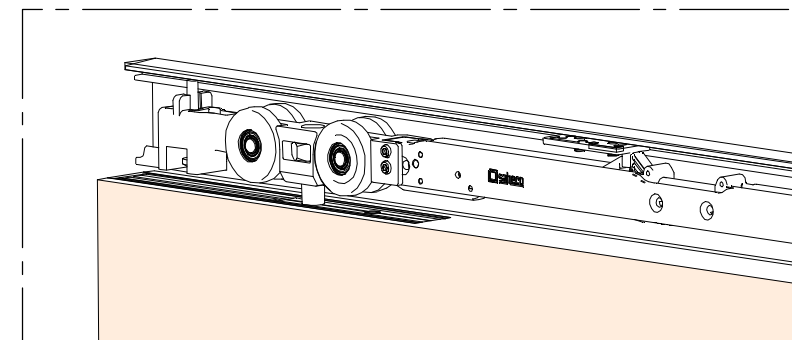

CODE: 0 140 05

a		2	h		2
b		1	j		4
c		4	k		4
d		1	n		1
p		2	s		2

s		1
---	--	---

FUERZA ABRIR - Force Open = 65±5N (6,5±0,5Kg)
FUERZA CERRAR - Force Close = 65±5N (6,5±0,5Kg)

PERFIL SUPERIOR STAR XL / Star XL top track

PERFIL STAR FALSO TECHO / Profile Star for plasterboard / Profil Star pour plaques en plâtre

PERFIL FUNDA FT XL / Support FT XL track
FALSO TECHO / False ceiling

1 MONTAJE A TECHO / Ceiling mount

2 MONTAJE A PARED + PERFIL SEPARADOR / Wall mount + full width side fixing profile

3 MONTAJE A PARED / Wall mount

4 MONTAJE COMPONENTES / Assembly components

MONTAJE PERFIL FUNDA XL / AssemblySupport FT XL track

LARGO /	Nº TALADROS
2m	6 (Ø 5,5mm)
3m	9 (Ø 5,5mm)
4m	11 (Ø 5,5mm)
6m	16 (Ø 5,5mm)