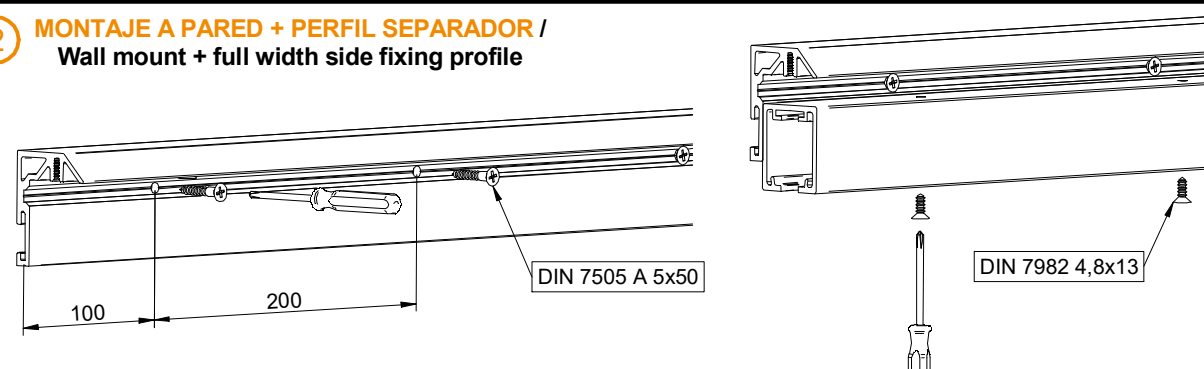

CODE: 0 140 05

a		2	h		2
b		1	j		4
c		4	k		4
d		1	n		1
p		2	s		2

s		1
---	--	---

FUERZA ABRIR - Force Open = 65±5N (6,5±0,5Kg)
FUERZA CERRAR - Force Close = 65±5N (6,5±0,5Kg)

PERFIL SUPERIOR STAR XL / Star XL top track

PERFIL STAR FALSO TECHO / Profile Star for plasterboard / Profil Star pour plaques en plâtre

PERFIL FUNDA FT XL / Support FT XL track
FALSO TECHO / False ceiling

1 MONTAJE A TECHO / Ceiling mount

2 MONTAJE A PARED + PERFIL SEPARADOR / Wall mount + full width side fixing profile

3 MONTAJE A PARED / Wall mount

4 MONTAJE COMPONENTES / Assembly components

MONTAJE PERFIL FUNDA XL / AssemblySupport FT XL track

LARGO /	Nº TALADROS
2m	6 (Ø 5,5mm)
3m	9 (Ø 5,5mm)
4m	11 (Ø 5,5mm)
6m	16 (Ø 5,5mm)