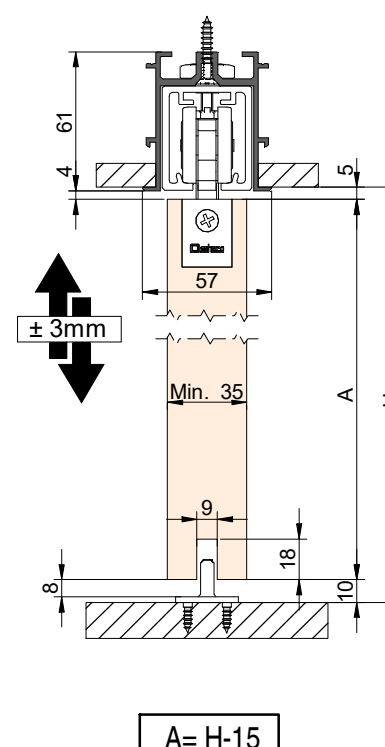

CODE: 0 140 05

a		2	h		2
b		1	j		4
c		4	k		4
d		1	n		1
p		2	s		2

s		1
---	--	---

FUERZA ABRIR - Force Open = 65±5N (6,5±0,5Kg)
FUERZA CERRAR - Force Close = 65±5N (6,5±0,5Kg)

PERFIL SUPERIOR STAR XL / Star XL top track

PERFIL STAR FALSO TECHO / Profile Star for plasterboard / Profil Star pour plaques en plâtre

PERFIL FUNDA FT XL / Support FT XL track
FALSO TECHO / False ceiling

1 MONTAJE A TECHO / Ceiling mount

2 MONTAJE A PARED + PERFIL SEPARADOR / Wall mount + full width side fixing profile

3 MONTAJE A PARED / Wall mount

4 MONTAJE COMPONENTES / Assembly components

MONTAJE PERFIL FUNDA XL / AssemblySupport FT XL track

LARGO /	Nº TALADROS
2m	6 (Ø 5,5mm)
3m	9 (Ø 5,5mm)
4m	11 (Ø 5,5mm)
6m	16 (Ø 5,5mm)