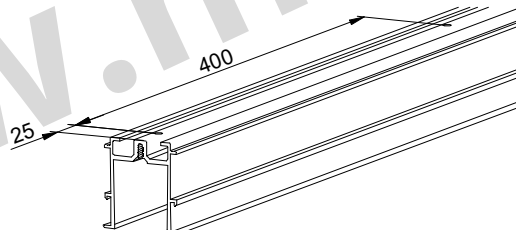

FALSO TECHO / False ceiling