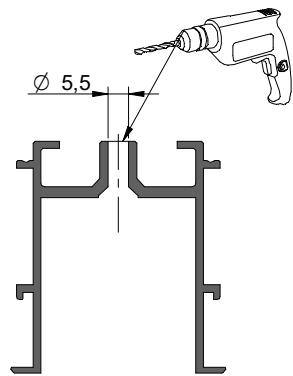

CODE: 0 140 05

a		2	h		2
b		1	j		4
c		4	k		4
d		1	n		1
p		2	s		2

s		1
---	--	---

FUERZA ABRIR - Force Open = 65±5N (6,5±0,5Kg)
FUERZA CERRAR - Force Close = 65±5N (6,5±0,5Kg)

PERFIL SUPERIOR STAR XL / Star XL top track

PERFIL STAR FALSO TECHO / Profile Star for plasterboard / Profil Star pour plaques en plâtre

PERFIL FUNDA FT XL / Support FT XL track
FALSO TECHO / False ceiling

1 MONTAJE A TECHO / Ceiling mount

2 MONTAJE A PARED + PERFIL SEPARADOR / Wall mount + full width side fixing profile

3 MONTAJE A PARED / Wall mount

4 MONTAJE COMPONENTES / Assembly components

MONTAJE PERFIL FUNDA XL / AssemblySupport FT XL track

LARGO /	Nº TALADROS
2m	6 (Ø 5,5mm)
3m	9 (Ø 5,5mm)
4m	11 (Ø 5,5mm)
6m	16 (Ø 5,5mm)