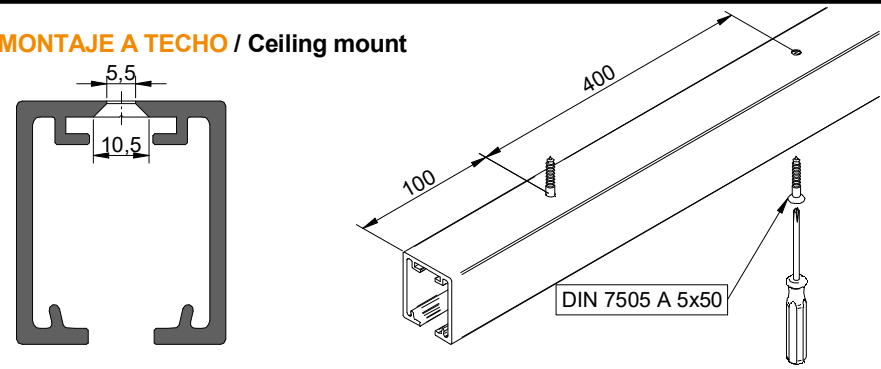

CODE: 0 140 05

a		2	h		2
b		1	j		4
c		4	k		4
d		1	n		1
p		2	s		2

s		1
---	--	---

FUERZA ABRIR - Force Open = 65±5N (6,5±0,5Kg)
FUERZA CERRAR - Force Close = 65±5N (6,5±0,5Kg)

PERFIL SUPERIOR STAR XL / Star XL top track

PERFIL STAR FALSO TECHO / Profile Star for plasterboard / Profil Star pour plaques en plâtre

PERFIL FUNDA FT XL / Support FT XL track
FALSO TECHO / False ceiling

1 MONTAJE A TECHO / Ceiling mount

2 MONTAJE A PARED + PERFIL SEPARADOR / Wall mount + full width side fixing profile

3 MONTAJE A PARED / Wall mount

4 MONTAJE COMPONENTES / Assembly components

MONTAJE PERFIL FUNDA XL / AssemblySupport FT XL track

LARGO /	Nº TALADROS
2m	6 (Ø 5,5mm)
3m	9 (Ø 5,5mm)
4m	11 (Ø 5,5mm)
6m	16 (Ø 5,5mm)