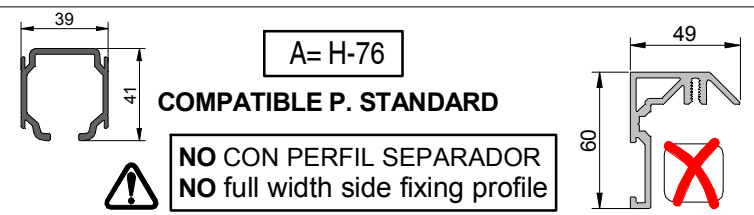

CODE: 0 125 00

a		2	g		2
c		2	h		1
d		2	i		1
f		8	j		4
	DIN 7505 B 5x25			DIN 7505 A 4x20	
			n		2

± 3mm

A= H-71

± 3,5mm

± 3mm

A= H-71

1 MONTAJE A TECHO / Ceiling mount

2 MONTAJE A PARED + PERFIL SEPARADOR / Wall mount + full width side fixing profile

A= H-76

COMPATIBLE P. STANDARD

NO CON PERFIL SEPARADOR
NO full width side fixing profile

A= H-76

COMPATIBLE P. STAR XL

SI CON PERFIL SEPARADOR
YES full width side fixing profile