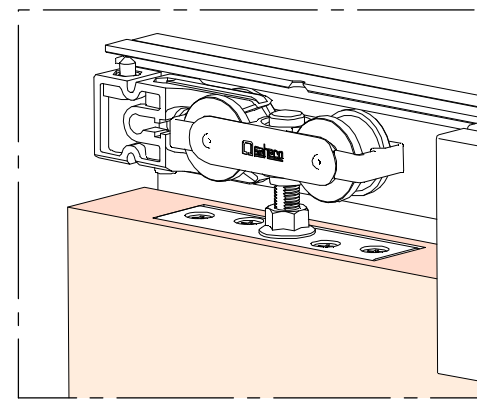

CODE: 0 125 00

a		2	g		2
c		2	h		1
d		2	i		1
f		8	j		4
	DIN 7505 B 5x25			DIN 7505 A 4x20	
			n		2

± 3mm

A= H-71

± 3,5mm

± 3mm

A= H-71

1 MONTAJE A TECHO / Ceiling mount

2 MONTAJE A PARED + PERFIL SEPARADOR / Wall mount + full width side fixing profile

A= H-76

COMPATIBLE P. STANDARD

NO CON PERFIL SEPARADOR
NO full width side fixing profile

A= H-76

COMPATIBLE P. STAR XL

SI CON PERFIL SEPARADOR
YES full width side fixing profile