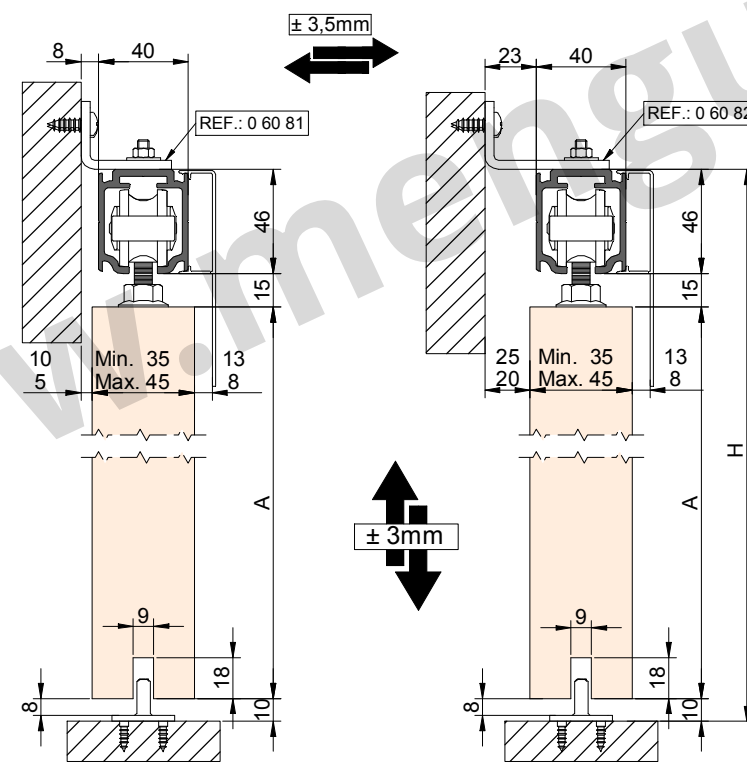

CODE: 0 125 00

a		2	g		2
c		2	h		1
d		2	i		1
f		8	j		4
	DIN 7505 B 5x25			DIN 7505 A 4x20	
			n		2

± 3mm

A= H-71

± 3,5mm

± 3mm

A= H-71

1 MONTAJE A TECHO / Ceiling mount

2 MONTAJE A PARED + PERFIL SEPARADOR / Wall mount + full width side fixing profile

A= H-76

COMPATIBLE P. STANDARD

NO CON PERFIL SEPARADOR
NO full width side fixing profile

A= H-76

COMPATIBLE P. STAR XL

SI CON PERFIL SEPARADOR
YES full width side fixing profile