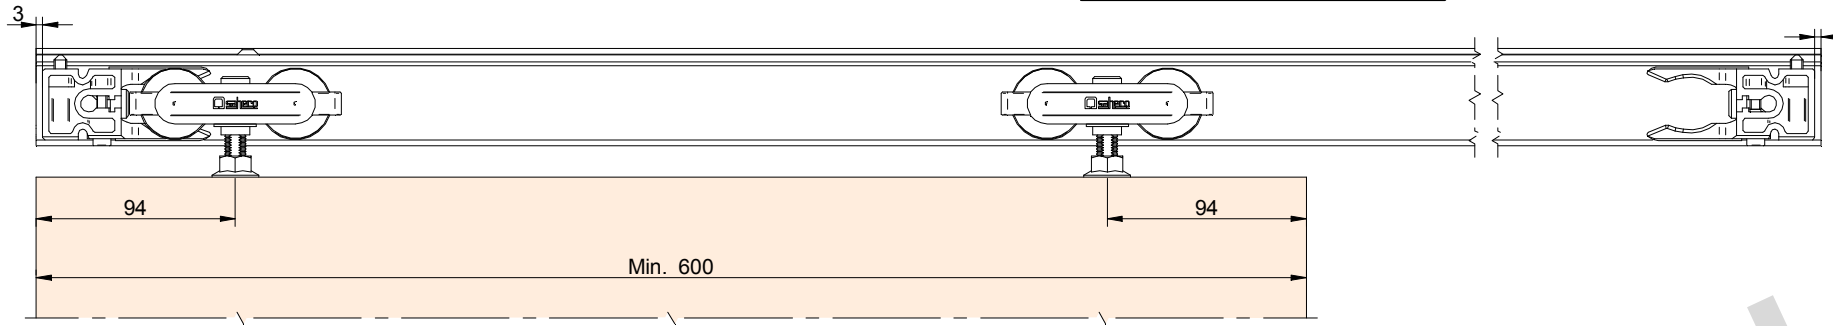

CODE: 0 125 00

a		2	g		2
c		2	h		1
d		2	i		1
f		8	j		4
	DIN 7505 B 5x25			DIN 7505 A 4x20	
			n		2

± 3mm

A= H-71

± 3,5mm

± 3mm

A= H-71

1 MONTAJE A TECHO / Ceiling mount

2 MONTAJE A PARED + PERFIL SEPARADOR / Wall mount + full width side fixing profile

A= H-76

COMPATIBLE P. STANDARD

NO CON PERFIL SEPARADOR
NO full width side fixing profile

A= H-76

COMPATIBLE P. STAR XL

SI CON PERFIL SEPARADOR
YES full width side fixing profile