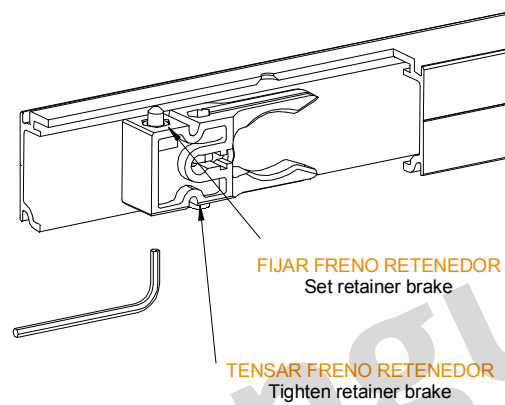

2 MONTAJE A PARED + PERFIL SEPARADOR / Wall mount + full width side fixing profile

A= H-76

COMPATIBLE P. STANDARD

NO CON PERFIL SEPARADOR
NO full width side fixing profile

A= H-76

COMPATIBLE P. STAR XL

SI CON PERFIL SEPARADOR
YES full width side fixing profile

3 MONTAJE A PARED / Wall mount

4 MONTAJE COMPONENTES / Assembly components

5

6

7

8

9 MONTAJE PUERTA / Door installation

10

11 MONTAJE TAPETA / Pelmet cover mount