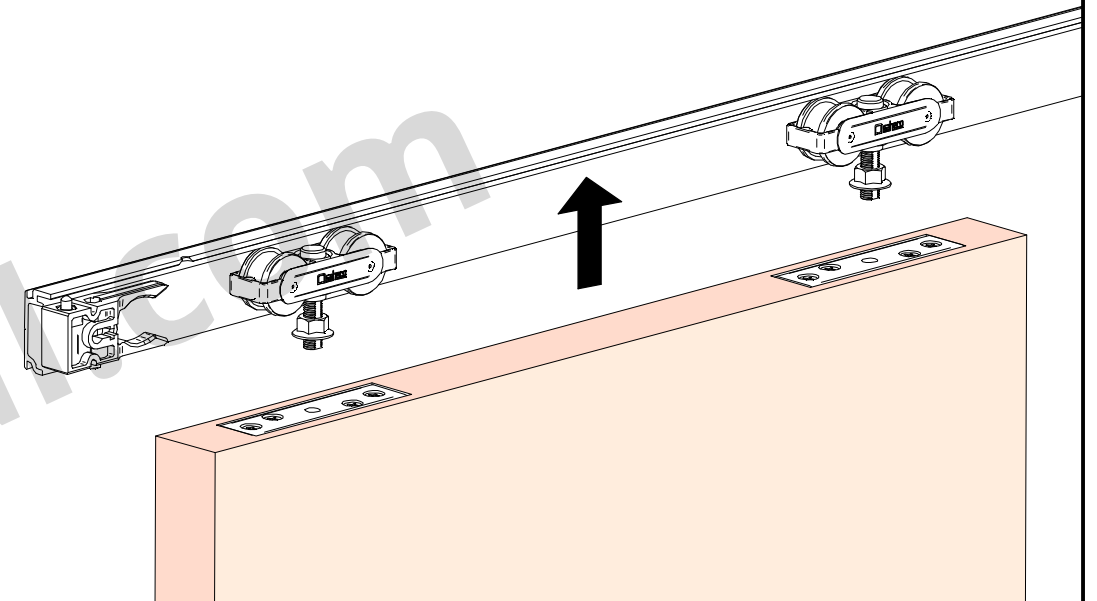

2 MONTAJE A PARED + PERFIL SEPARADOR / Wall mount + full width side fixing profile

A= H-76

COMPATIBLE P. STANDARD

NO CON PERFIL SEPARADOR
NO full width side fixing profile

A= H-76

COMPATIBLE P. STAR XL

SI CON PERFIL SEPARADOR
YES full width side fixing profile

3 MONTAJE A PARED / Wall mount

4 MONTAJE COMPONENTES / Assembly components

5

6

7

8

9 MONTAJE PUERTA / Door installation

10

11 MONTAJE TAPETA / Pelmet cover mount