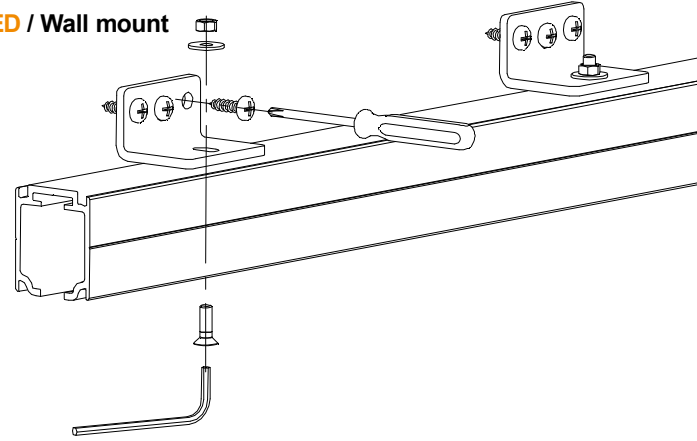

3 MONTAJE A PARED / Wall mount