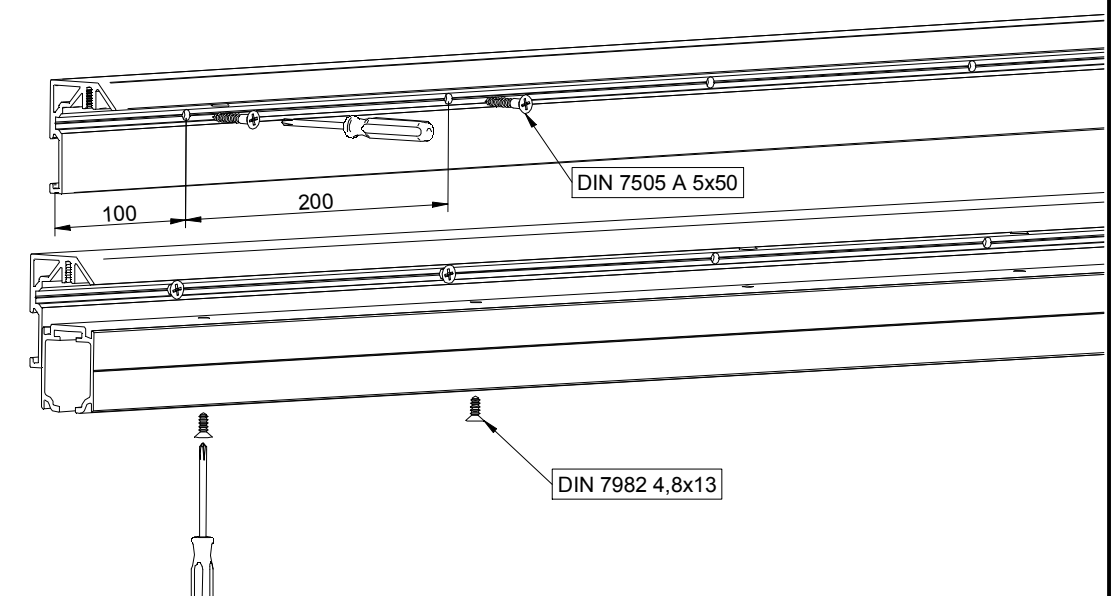

CODE: 0 125 00

a		2	g		2
c		2	h		1
d		2	i		1
f		8	j		4
	DIN 7505 B 5x25			DIN 7505 A 4x20	
			n		2

± 3mm

A= H-71

± 3,5mm

± 3mm

A= H-71

1 MONTAJE A TECHO / Ceiling mount

2 MONTAJE A PARED + PERFIL SEPARADOR / Wall mount + full width side fixing profile

A= H-76

COMPATIBLE P. STANDARD

NO CON PERFIL SEPARADOR
NO full width side fixing profile

A= H-76

COMPATIBLE P. STAR XL

SI CON PERFIL SEPARADOR
YES full width side fixing profile