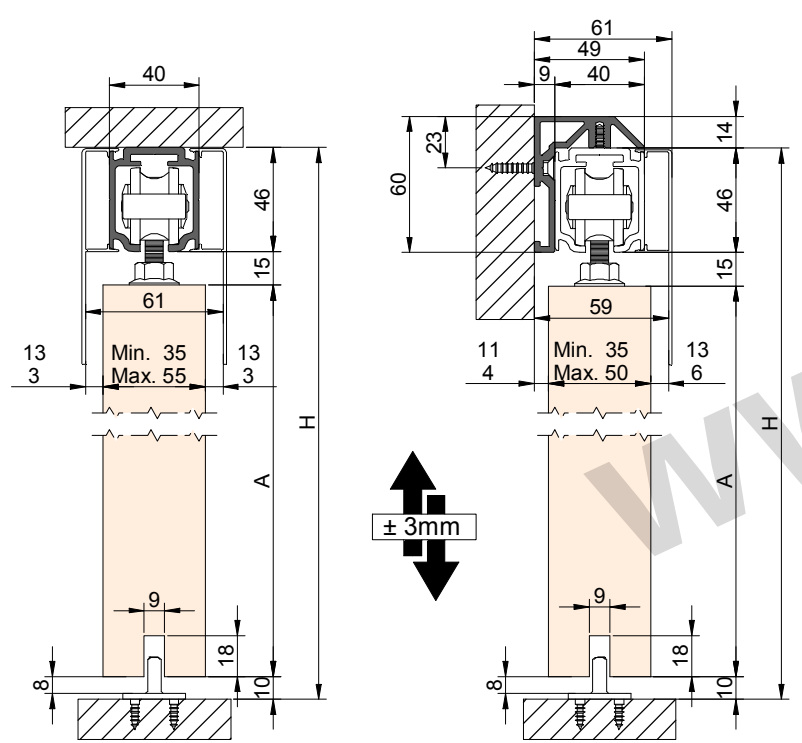

CODE: 0 125 00

a		2	g		2
c		2	h		1
d		2	i		1
f		8	j		4
	DIN 7505 B 5x25			DIN 7505 A 4x20	
			n		2

± 3mm

A= H-71

± 3,5mm

± 3mm

A= H-71

1 MONTAJE A TECHO / Ceiling mount

2 MONTAJE A PARED + PERFIL SEPARADOR / Wall mount + full width side fixing profile

A= H-76

COMPATIBLE P. STANDARD

NO CON PERFIL SEPARADOR
NO full width side fixing profile

A= H-76

COMPATIBLE P. STAR XL

SI CON PERFIL SEPARADOR
YES full width side fixing profile