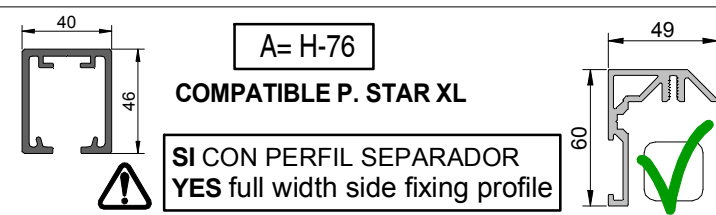

CODE: 0 125 00

a		2	g		2
c		2	h		1
d		2	i		1
f		8	j		4
	DIN 7505 B 5x25			DIN 7505 A 4x20	
			n		2

± 3mm

A= H-71

± 3,5mm

± 3mm

A= H-71

1 MONTAJE A TECHO / Ceiling mount

2 MONTAJE A PARED + PERFIL SEPARADOR / Wall mount + full width side fixing profile

A= H-76

COMPATIBLE P. STANDARD

NO CON PERFIL SEPARADOR
NO full width side fixing profile

A= H-76

COMPATIBLE P. STAR XL

SI CON PERFIL SEPARADOR
YES full width side fixing profile