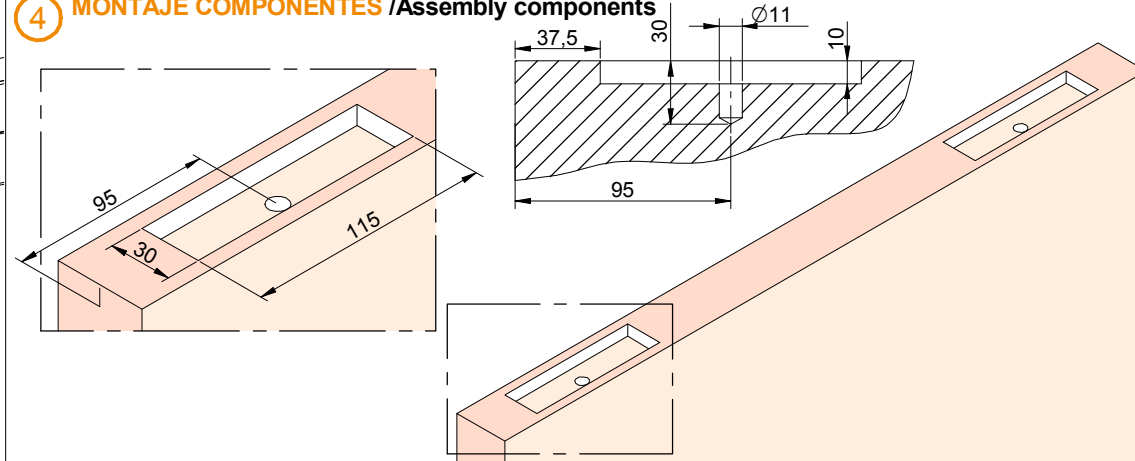

4 MONTAJE COMPONENTES / Assembly components