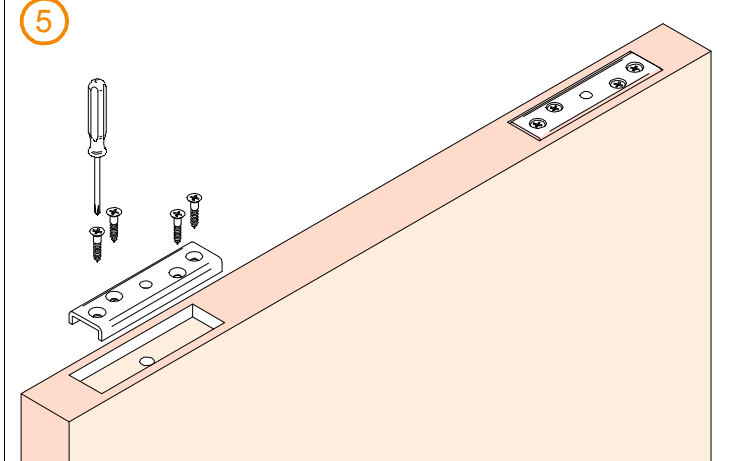

3 MONTAJE A PARED / Wall mount

4 MONTAJE COMPONENTES / Assembly components

5

6

7

8

9 MONTAJE PUERTA / Door installation

10

11 MONTAJE TAPETA / Pelmet cover mount