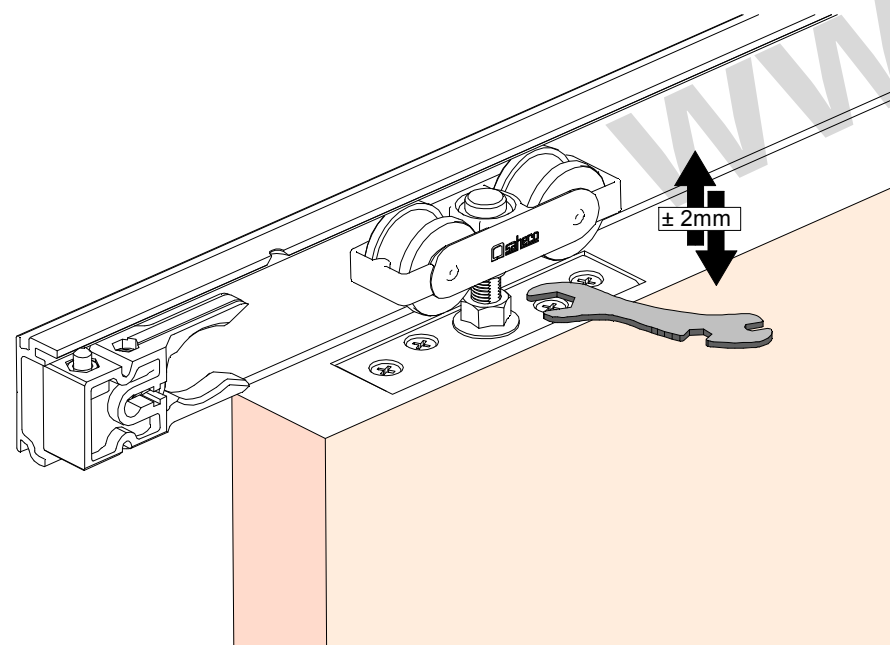

2 MONTAJE A PARED + PERFIL SEPARADOR / Wall mount + full width side fixing profile

A= H-76

COMPATIBLE P. STANDARD

NO CON PERFIL SEPARADOR
NO full width side fixing profile

A= H-76

COMPATIBLE P. STAR XL

SI CON PERFIL SEPARADOR
YES full width side fixing profile

3 MONTAJE A PARED / Wall mount

4 MONTAJE COMPONENTES / Assembly components

5

6

7

8

9 MONTAJE PUERTA / Door installation

10

11 MONTAJE TAPETA / Pelmet cover mount