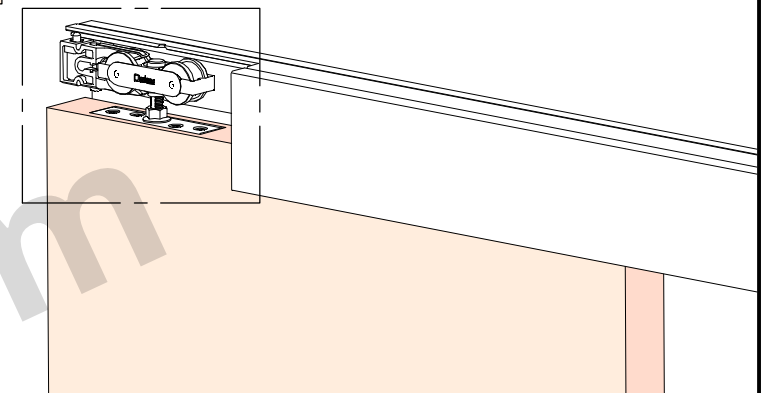

CODE: 0 125 00

a		2	g		2
c		2	h		1
d		2	i		1
f		8	j		4
	DIN 7505 B 5x25			DIN 7505 A 4x20	
			n		2

± 3mm

A= H-71

± 3,5mm

± 3mm

A= H-71

1 MONTAJE A TECHO / Ceiling mount

2 MONTAJE A PARED + PERFIL SEPARADOR / Wall mount + full width side fixing profile

A= H-76

COMPATIBLE P. STANDARD

NO CON PERFIL SEPARADOR
NO full width side fixing profile

A= H-76

COMPATIBLE P. STAR XL

SI CON PERFIL SEPARADOR
YES full width side fixing profile