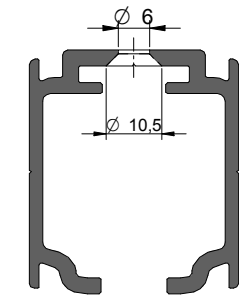

CODE: 0 125 00

a		2	g		2
c		2	h		1
d		2	i		1
f		8	j		4
	DIN 7505 B 5x25			DIN 7505 A 4x20	
			n		2

± 3mm

A= H-71

± 3,5mm

± 3mm

A= H-71

1 MONTAJE A TECHO / Ceiling mount

2 MONTAJE A PARED + PERFIL SEPARADOR / Wall mount + full width side fixing profile

A= H-76

COMPATIBLE P. STANDARD

NO CON PERFIL SEPARADOR
NO full width side fixing profile

A= H-76

COMPATIBLE P. STAR XL

SI CON PERFIL SEPARADOR
YES full width side fixing profile