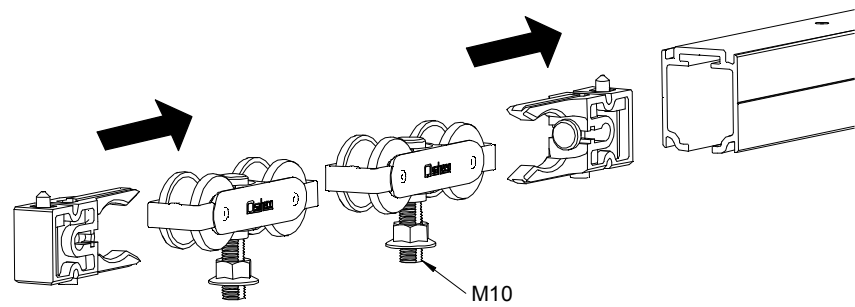

2 MONTAJE A PARED + PERFIL SEPARADOR / Wall mount + full width side fixing profile

A= H-76

COMPATIBLE P. STANDARD

NO CON PERFIL SEPARADOR
NO full width side fixing profile

A= H-76

COMPATIBLE P. STAR XL

SI CON PERFIL SEPARADOR
YES full width side fixing profile

3 MONTAJE A PARED / Wall mount

4 MONTAJE COMPONENTES / Assembly components

5

6

7

8

9 MONTAJE PUERTA / Door installation

10

11 MONTAJE TAPETA / Pelmet cover mount