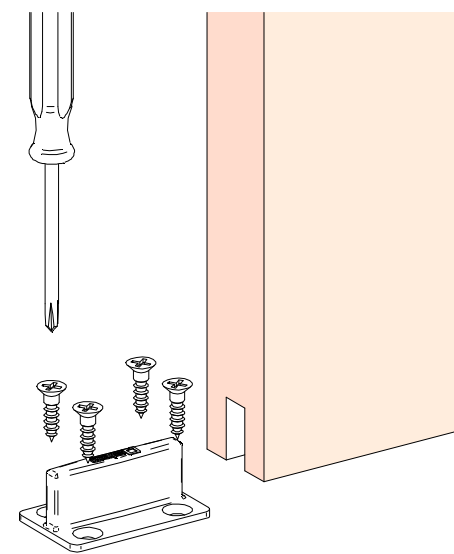

2 MONTAJE A PARED + PERFIL SEPARADOR / Wall mount + full width side fixing profile

A= H-76

COMPATIBLE P. STANDARD

NO CON PERFIL SEPARADOR
NO full width side fixing profile

A= H-76

COMPATIBLE P. STAR XL

SI CON PERFIL SEPARADOR
YES full width side fixing profile

3 MONTAJE A PARED / Wall mount

4 MONTAJE COMPONENTES / Assembly components

5

6

7

8

9 MONTAJE PUERTA / Door installation

10

11 MONTAJE TAPETA / Pelmet cover mount