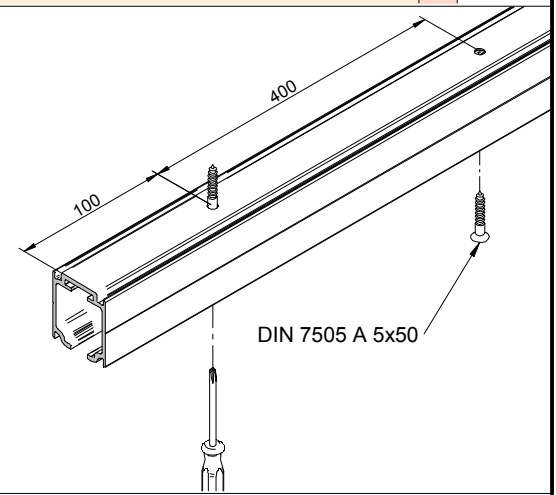

CODE: 0 125 00

a		2	g		2
c		2	h		1
d		2	i		1
f		8	j		4
	DIN 7505 B 5x25			DIN 7505 A 4x20	
			n		2

± 3mm

A= H-71

± 3,5mm

± 3mm

A= H-71

1 MONTAJE A TECHO / Ceiling mount

2 MONTAJE A PARED + PERFIL SEPARADOR / Wall mount + full width side fixing profile

A= H-76

COMPATIBLE P. STANDARD

NO CON PERFIL SEPARADOR
NO full width side fixing profile

A= H-76

COMPATIBLE P. STAR XL

SI CON PERFIL SEPARADOR
YES full width side fixing profile