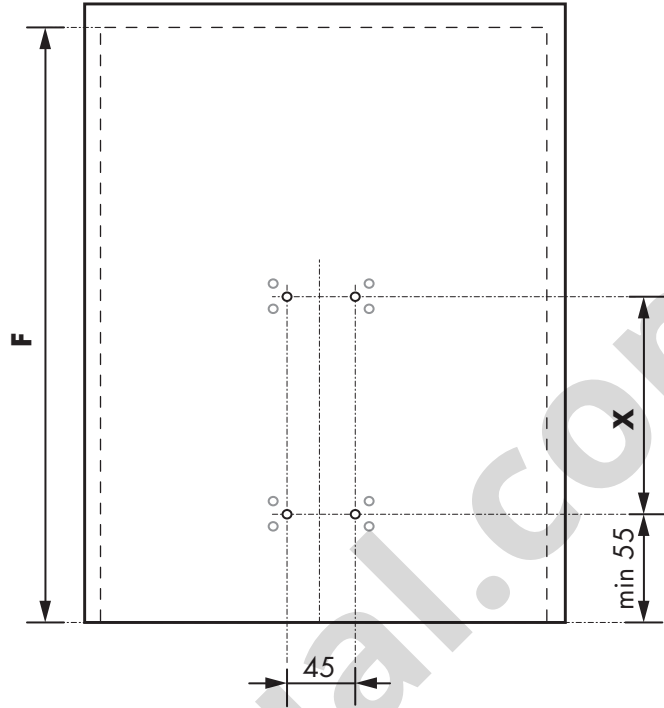

x1

ø4x16 mm

x4

1

**X**      **F**

|     |         |
|-----|---------|
| 144 | min 250 |
| 144 | min 300 |
| 256 | min 370 |
| 256 | min 455 |

F : Fondo interior mínimo mueble | Minimum cabinet inner depth | Profondeur intérieure minimum du meuble  
 Unidades en milímetros | Units in millimeters | Unités en millimètres