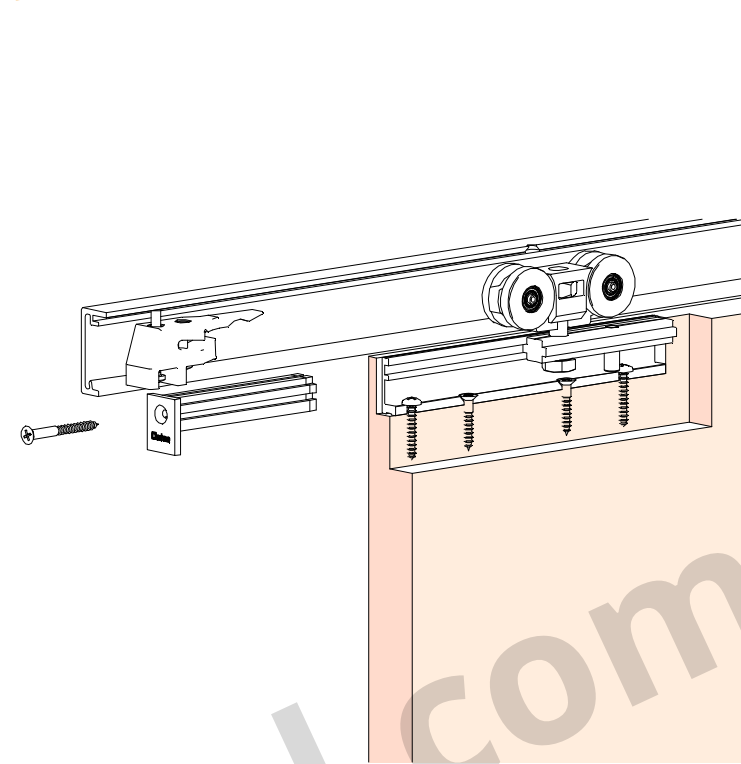

13

14 MONTAJE JUEGO SF- RA INTERIOR /
Set assembly SF-RA Interior

15

16

17

18

19 MONTAJE PUERTA LADO INTERIOR / Interior side door assembly

20

21 MONTAJE PUERTA LADO EXTERIOR / Exterior side door assembly

22

23

24

25 MONTAJE CLIP TAPETA MADERA / Clip on bracket for timber pelmet

26