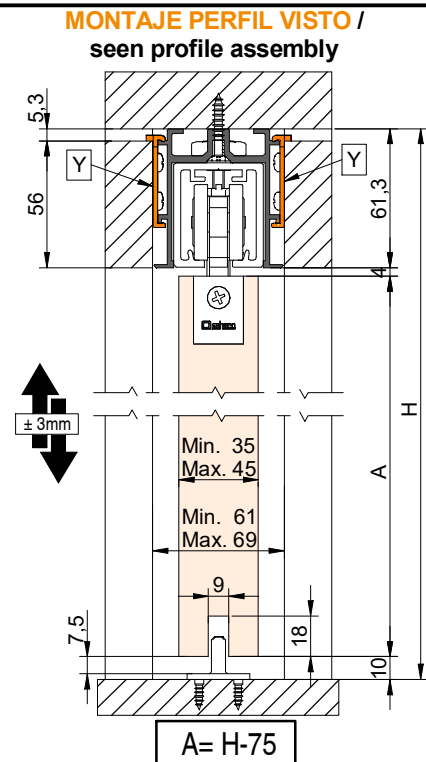

CONJUNTO
PERFIL FUNDA FT XL + STAR XL
Montaje entre paredes

CONJUNTO / Assembly 2m - 3m			CONJUNTO / Assembly 4m - 6m		
x		1	x		1
y		8	y		12
z		2	z		2
		DIN 7982 4,8x13mm			DIN 7982 4,8x13mm

CODES:

016120 - 016130 - 016140 - 016160
016121 - 016131 - 016141 - 016161
016122 - 016132 - 016142 - 016162

COMPATIBLE CON CODIGOS:

Compatible with codes:

010101 - 010102 - 014000 - 014001 - 012500
012501 - 010004 - 014004 - 014005 - 012504