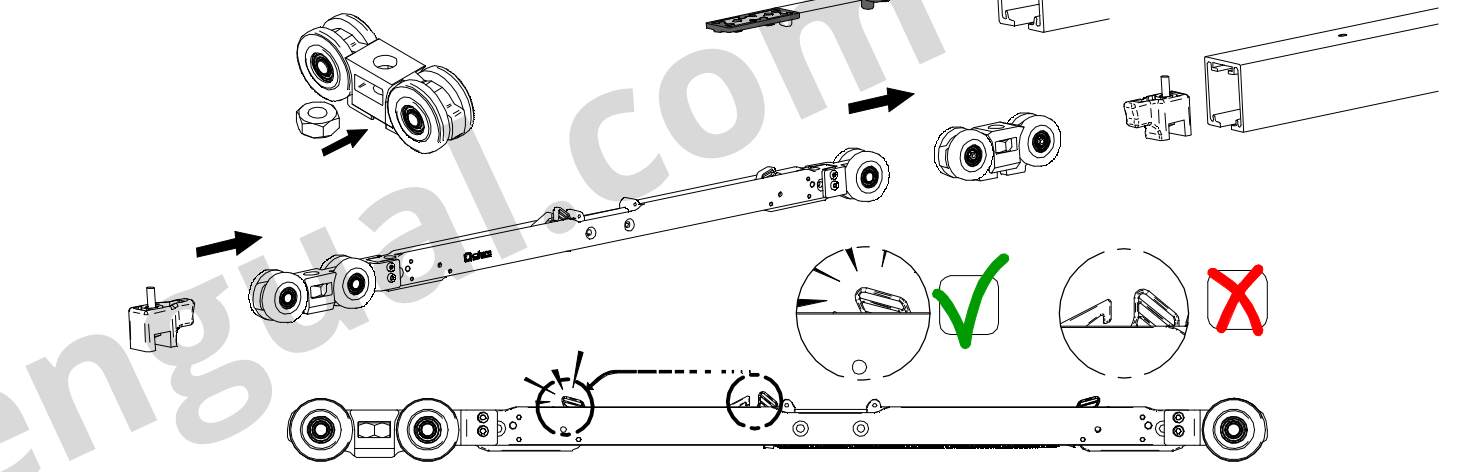

4 x1 SOFTOP DOBLE / x1 Double Softop

FIJAR LOS PERFILES / Fix profiles