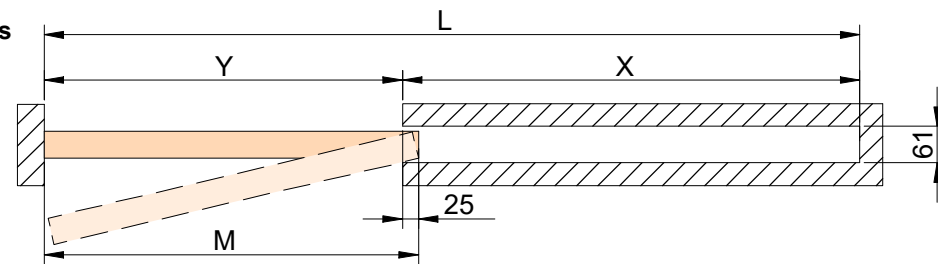

SEDE INTERNA / Interior width	PUERTA DE / Door of
61mm	35-40mm
69mm	45mm

2 MONTAJE PERFILES / Assembly profiles

$X = Y + 245$
 $M = Y + 25$
 $K = (Y \times 2) + 105$

Y= PASO DE LUZ / Opening with
M= PUERTA / Door

(Y)	(Z) MIN.
1100	2100
1200	2100
1300	2300
1400	2500
1500	2700
1600	2800
1700	3000
1800	3400

CORTAR PERFIL SIEMPRE DE ESTE LADO /
Cut profile always on this side

$K \leq D - 110$

3 MONTAJE COMPONENTES / Assembly components