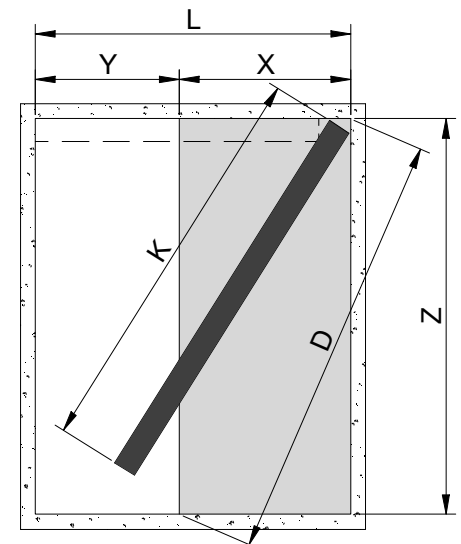

SEDE INTERNA / Interior width	PUERTA DE / Door of
61mm	35-40mm
69mm	45mm

2 MONTAJE PERFILES / Assembly profiles

$X = Y + 245$
 $M = Y + 25$
 $K = (Y \times 2) + 105$

Y= PASO DE LUZ / Opening with
M= PUERTA / Door

(Y)	(Z) MIN.
1100	2100
1200	2100
1300	2300
1400	2500
1500	2700
1600	2800
1700	3000
1800	3400

CORTAR PERFIL SIEMPRE DE ESTE LADO /
Cut profile always on this side

$K \leq D - 110$

3 MONTAJE COMPONENTES / Assembly components