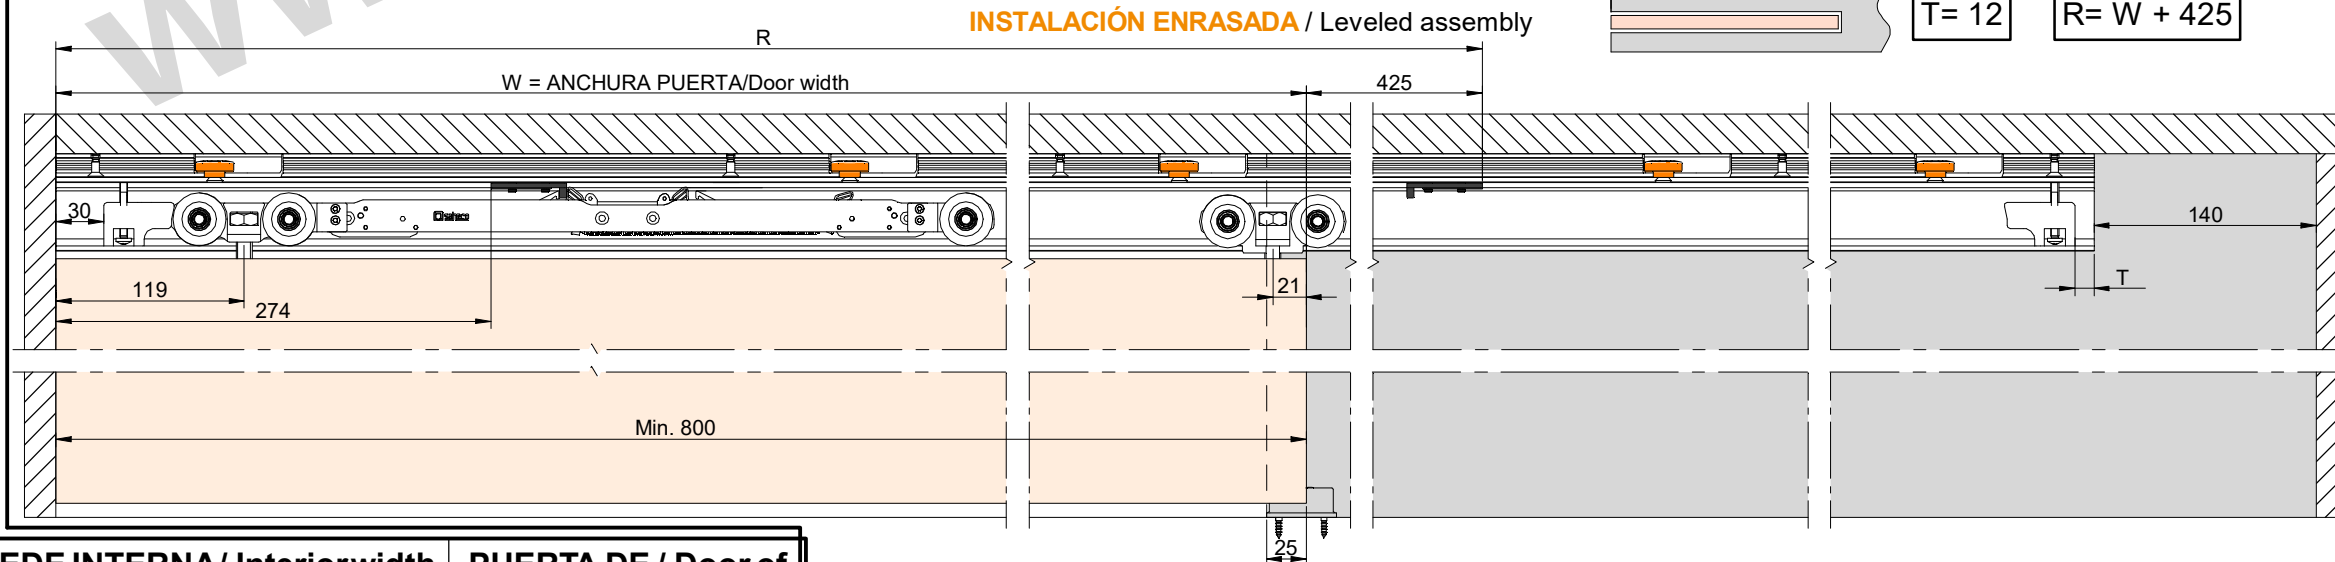

CONJUNTO
PERFIL FUNDA FT XL + STAR XL
Montaje entre paredes

CONJUNTO / Assembly 2m - 3m			CONJUNTO / Assembly 4m - 6m		
x		1	x		1
y		8	y		12
z		2	z		2
		DIN 7982 4,8x13mm			DIN 7982 4,8x13mm

CODES:

016120 - 016130 - 016140 - 016160
016121 - 016131 - 016141 - 016161
016122 - 016132 - 016142 - 016162

SEDE INTERNA / Interior width	PUERTA DE / Door of
61mm	35-40mm
69mm	45mm

2 MONTAJE PERFILES / Assembly profiles

$X = Y + 245$
 $M = Y + 25$
 $K = (Y \times 2) + 105$

Y= PASO DE LUZ / Opening with
M= PUERTA / Door

(Y)	(Z) MIN.
1100	2100
1200	2100
1300	2300
1400	2500
1500	2700
1600	2800
1700	3000
1800	3400

CORTAR PERFIL SIEMPRE DE ESTE LADO /
Cut profile always on this side

$K \leq D - 110$

3 MONTAJE COMPONENTES / Assembly components