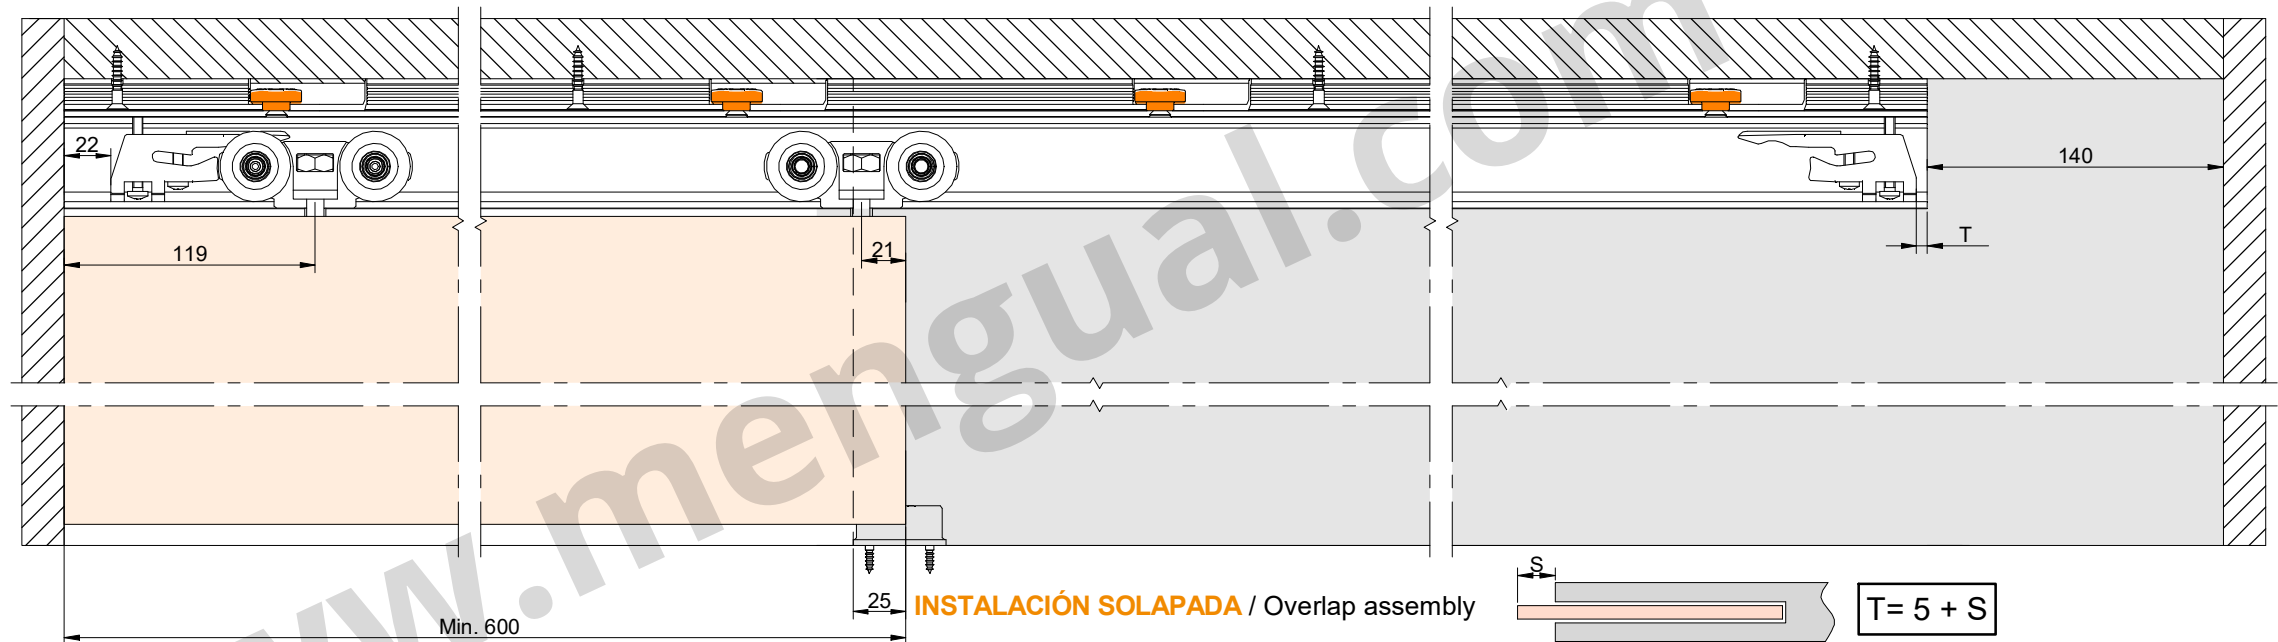

x2 FRENO RETENEDOR / x2 Retainig stopper

x1 SOFTOP DOBLE / x1 Double Softop