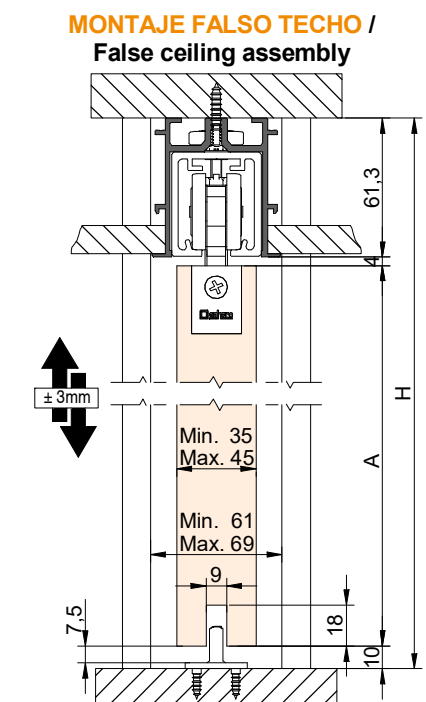

CONJUNTO
PERFIL FUNDA FT XL + STAR XL
Montaje entre paredes

CONJUNTO / Assembly 2m - 3m			CONJUNTO / Assembly 4m - 6m		
x		1	x		1
y		8	y		12
z		2	z		2
		DIN 7982 4,8x13mm			DIN 7982 4,8x13mm

CODES:

016120 - 016130 - 016140 - 016160
016121 - 016131 - 016141 - 016161
016122 - 016132 - 016142 - 016162

COMPATIBLE CON CODIGOS:

Compatible with codes:

010101 - 010102 - 014000 - 014001 - 012500
012501 - 010004 - 014004 - 014005 - 012504