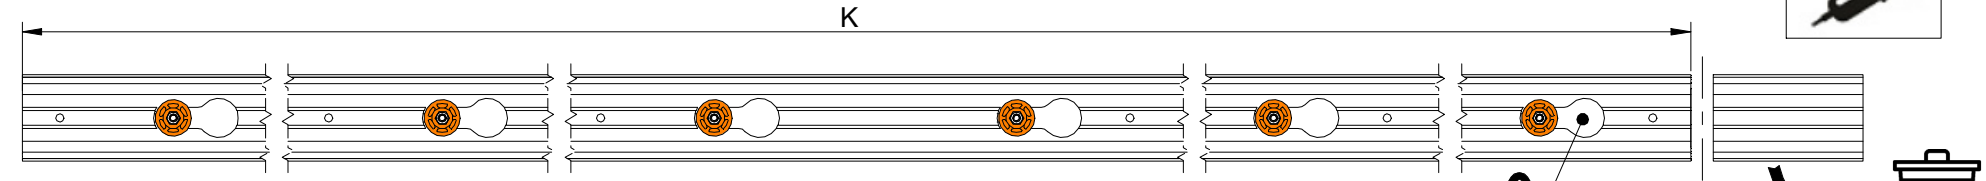

SEDE INTERNA / Interior width	PUERTA DE / Door of
61mm	35-40mm
69mm	45mm

2 MONTAJE PERFILES / Assembly profiles

$X = Y + 245$
 $M = Y + 25$
 $K = (Y \times 2) + 105$

Y= PASO DE LUZ / Opening with
M= PUERTA / Door

(Y)	(Z) MIN.
1100	2100
1200	2100
1300	2300
1400	2500
1500	2700
1600	2800
1700	3000
1800	3400

CORTAR PERFIL SIEMPRE DE ESTE LADO /
Cut profile always on this side

$K \leq D - 110$

3 MONTAJE COMPONENTES / Assembly components