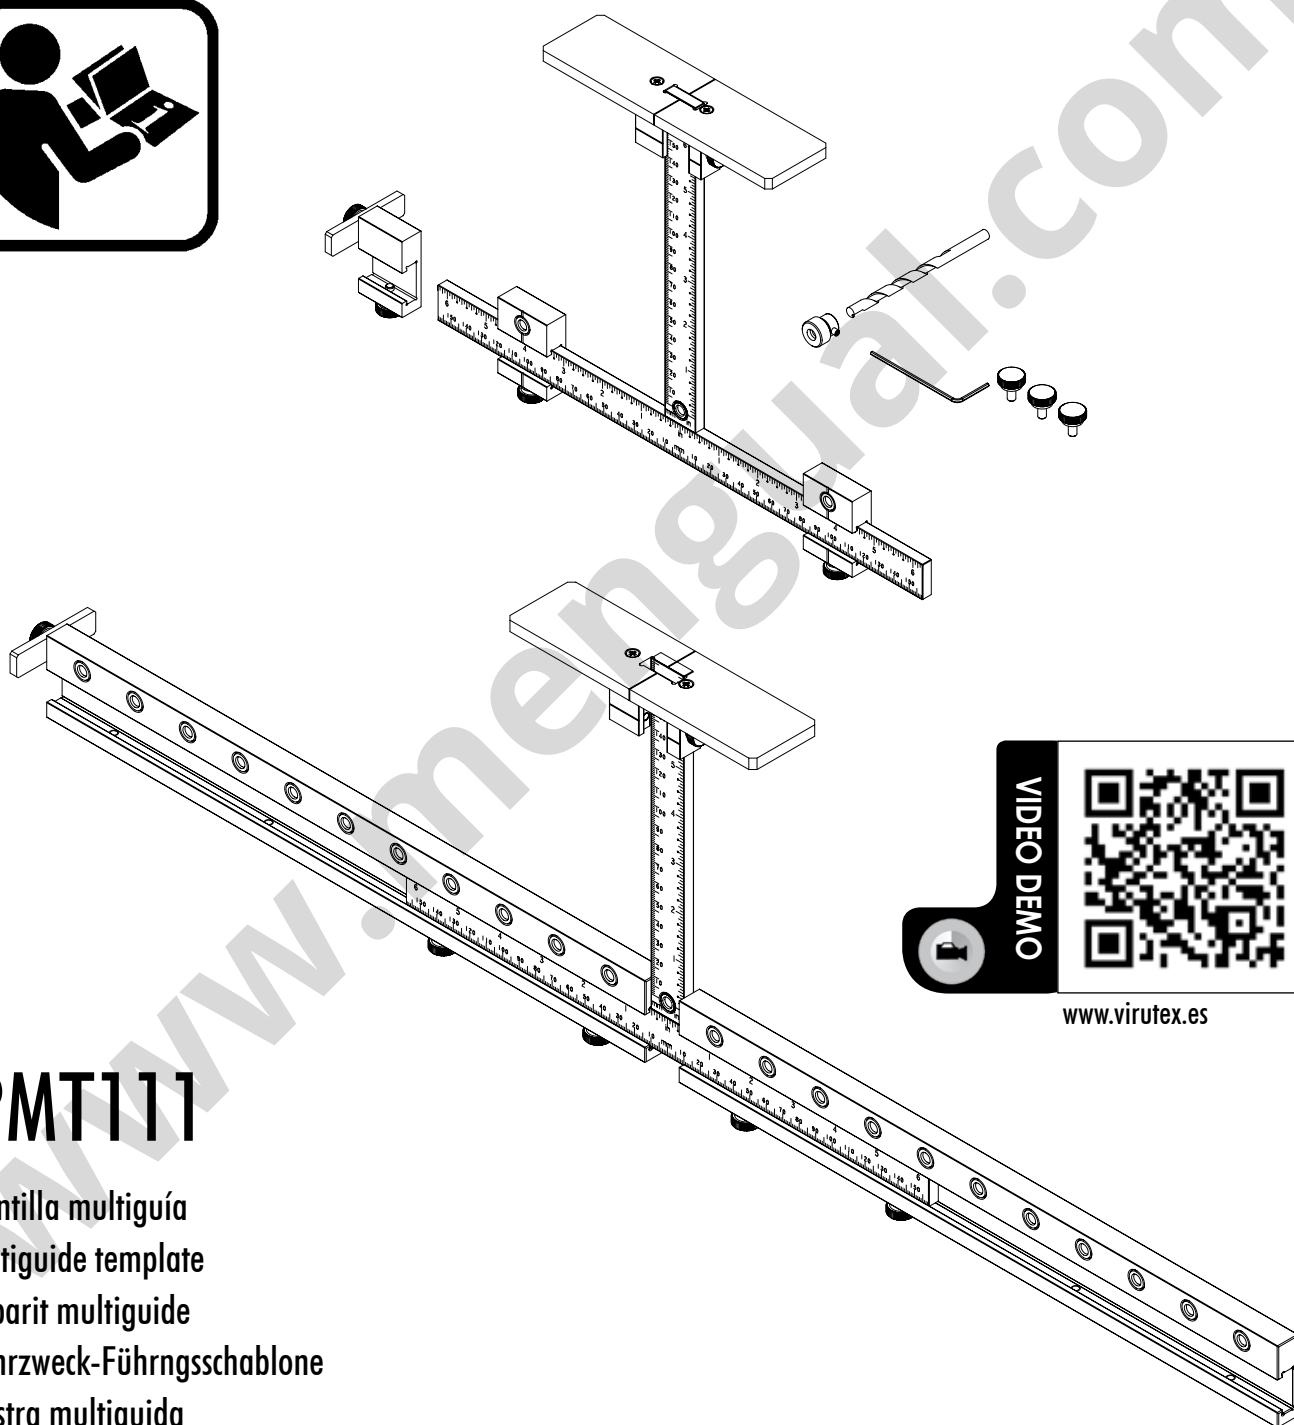

MANUAL DE INSTRUCCIONES
OPERATING INSTRUCTIONS
MODE D' EMPLOI
GEBRAUCHSANWEISUNG
MANUALE D'ISTRUZIONI
MANUAL DE INSTRUÇÕES
HANDLEIDING
INSTRUKCJA OBSŁUGI
ИНСТРУКЦИЯ ПО ЭКСПЛУАТАЦИИ

Virutex[®]

PMT111

Plantilla multiguía
Multiguide template
Gabarit multiguide
Mehrzweck-Führungsschablone
Piastra multiguia
Molde multiguia
Multi stelplatt
Wielofunkcyjny
Шаблон для сверления

 **MENGUAL**[®]

Taladros para estantes
Holes for shelves
Trous pour rayonnage
Bohrungen für Regale
Fori per scaffali
Furos para prateleiras
Rijboring
Otwory na półkach
Отверстия для полкодержателей

1

2

Guías para cajones
Guides for drawers
Guides pour tiroirs
Guides für Schubladen
Guide per cassetti
Guias para gavetas
Schuifgeleiders
Prowadnice do szuflad
Направляющие для ящиков