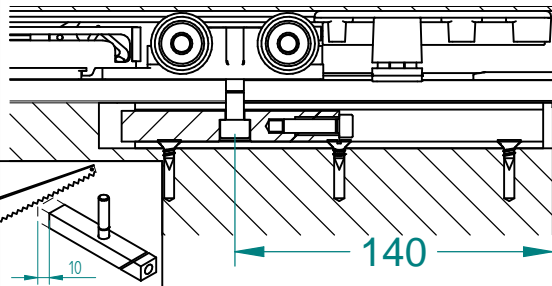

SCRIGNO®
MENGUAL®
HERRAJES PARA MADERA

4

5

ESSENTIAL

IT: ANTA IN LEGNO
 ES: PUERTA DE MADERA
 UK: WOODEN PANEL
 FR: VANTAIL EN BIOS
 CZ: DŘEVĚNĚ DVEŘE

ESSENTIAL / BASE

IT: ANTA IN VETRO
 ES: PUERTA DE CRISTAL
 UK: GLASS PANEL
 FR: VANTAIL EN VERRRE
 CZ: SKLENĚNĚ DVEŘE

6

7

8

9

10

11

IT: BLOCCARE CON VITE 3.9x13
 ES: BLOQUE CON EL TORNILLO 3.9X13
 UK: BLOCK WITH SCREW 3.9X13
 FR: BLOQUE AVEC VIS 3.9X13
 CZ: ZAJISTĚTE ŠROUBEM 3.9X13

IT: VERIFICARE IL CORRETTO FUNZIONAMENTO
 ES: REVISE EL CORRECTO FUNCTIONAMENTO DEL SISTEMA
 UK: CHECK THE CORRECT FUNCTIONING OF THE SYSTEM
 FR: VÉRIFIER LE CORRECTE FONCTIONNEMENT DU SYSTÈME
 CZ: ZKONTROLUJTE SPRÁVNĚ FUNGOVÁNÍ SYSTÉMU