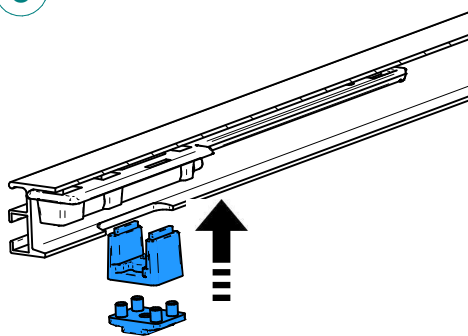

SCRIGNO®
MENGUAL®
HERRAJES PARA MADERA

4

5

ESSENTIAL

IT: ANTA IN LEGNO
 ES: PUERTA DE MADERA
 UK: WOODEN PANEL
 FR: VANTAIL EN BIOS
 CZ: DŘEVĚNĚ DVEŘE

ESSENTIAL / BASE

IT: ANTA IN VETRO
 ES: PUERTA DE CRISTAL
 UK: GLASS PANEL
 FR: VANTAIL EN VERRRE
 CZ: SKLENĚNĚ DVEŘE

6

7

8

9

10

11

IT: BLOCCARE CON VITE 3.9x13
 ES: BLOQUE CON EL TORNILLO 3.9X13
 UK: BLOCK WITH SCREW 3.9X13
 FR: BLOQUE AVEC VIS 3.9X13
 CZ: ZAJISTĚTE ŠROUBEM 3.9X13

IT: VERIFICARE IL CORRETTO FUNZIONAMENTO
 ES: REVISE EL CORRECTO FUNCTIONAMENTO DEL SISTEMA
 UK: CHECK THE CORRECT FUNCTIONING OF THE SYSTEM
 FR: VÉRIFIER LE CORRECTE FONCTIONNEMENT DU SYSTÈME
 CZ: ZKONTROLUJTE SPRÁVNĚ FUNGOVÁNÍ SYSTÉMU