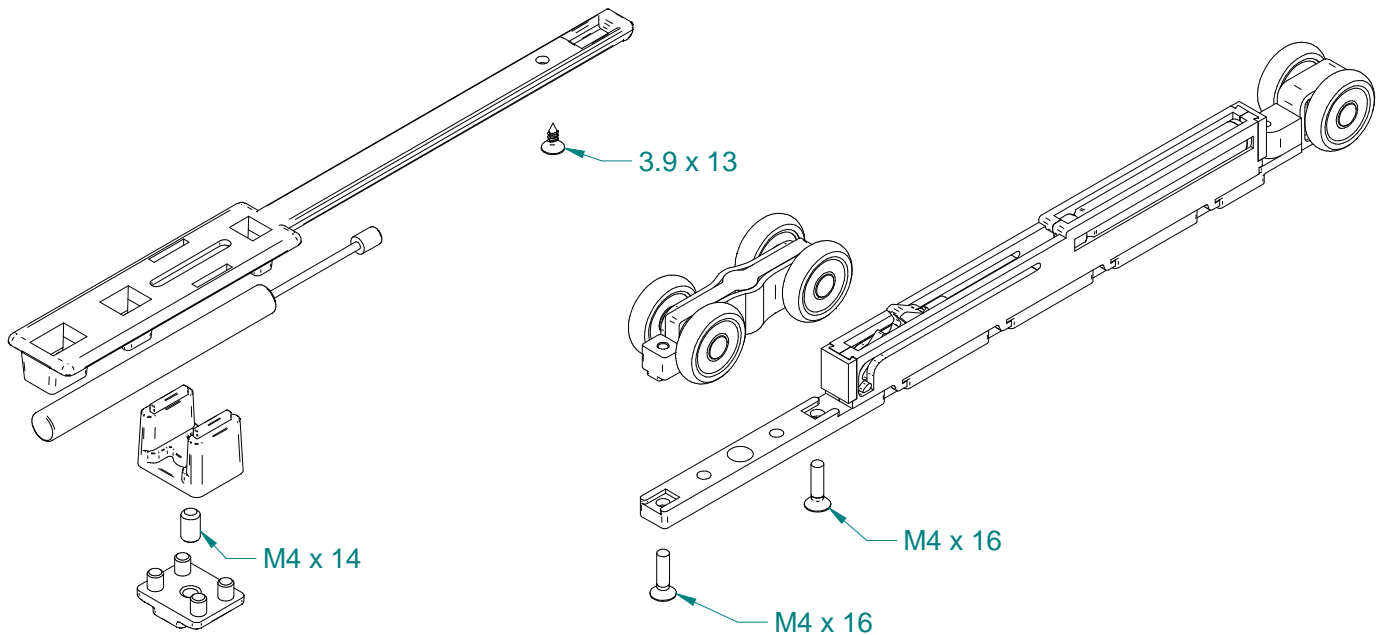

SCRIGNO® SLOW GLASS 60 Kg.

Ces informations sont remises à titre indicatif. SCRIGNO S.p.A. Unipersonale décline toutes responsabilités en cas d'erreur d'impression, de traduction, ou pour tout autre motif. Elle se réserve le droit d'apporter toute modification pour le montage et l'amélioration du produit sans préavis. Toute reproduction même partielle de ce document est formellement interdite.

Publikované údaje jsou pouze orientační. SCRIGNO S.p.A. Firma Unipersonale odmítá jakoukoli odpovědnost za možné nepřesnosti v obsahu, způsobené tiskovými chybami, chybným přepisem nebo z jakéhokoli jiného důvodu, a vyhrazuje si právo na provádění změn za účelem zlepšení výrobků bez předěšlého upozornění. Reprodukce, i částečná, je přísně zakázána zákonem

SCRIGNO®
MENGUAL®
HERRAJES PARA MADERA