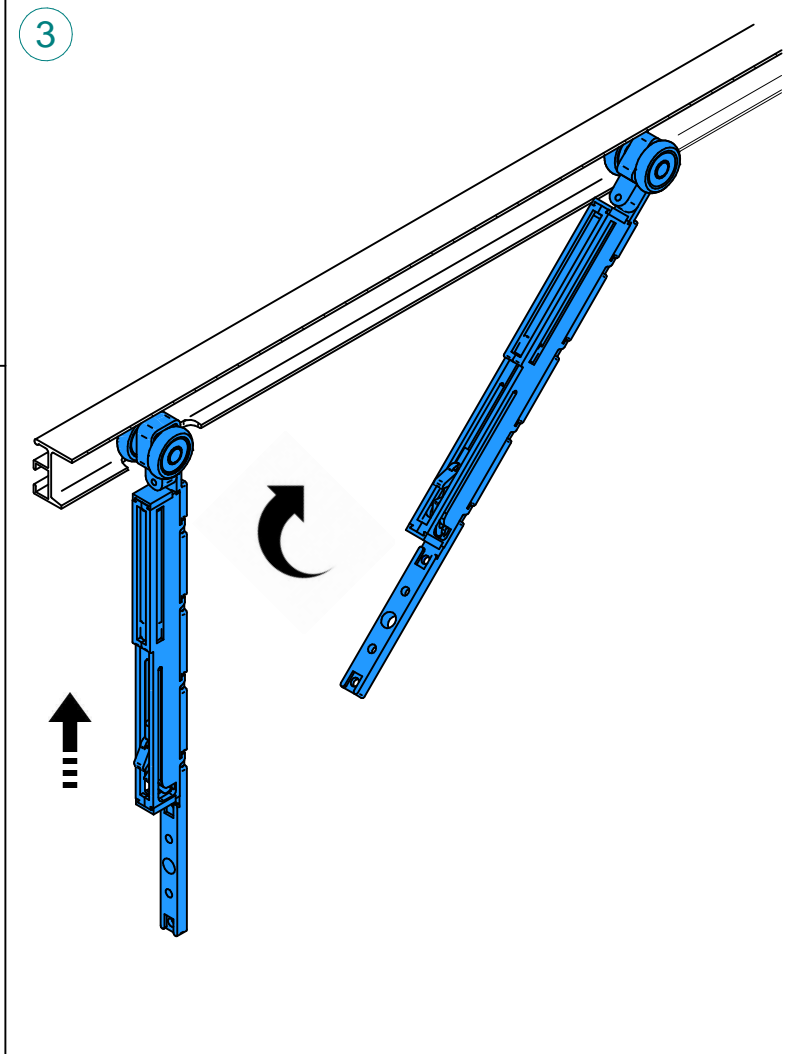

SCRIGNO® SLOW GLASS 60 Kg.

Ces informations sont remises à titre indicatif. SCRIGNO S.p.A. Unipersonale décline toutes responsabilités en cas d'erreur d'impression, de traduction, ou pour tout autre motif. Elle se réserve le droit d'apporter toute modification pour le montage et l'amélioration du produit sans préavis. Toute reproduction même partielle de ce document est formellement interdite.

Publikované údaje jsou pouze orientační. SCRIGNO S.p.A. Firma Unipersonale odmítá jakoukoli odpovědnost za možné nepřesnosti v obsahu, způsobené tiskovými chybami, chybným přepisem nebo z jakéhokoli jiného důvodu, a vyhrazuje si právo na provádění změn za účelem zlepšení výrobků bez předěšlého upozornění. Reprodukce, i částečná, je přísně zakázána zákonem

SCRIGNO®
MENGUAL®
HERRAJES PARA MADERA