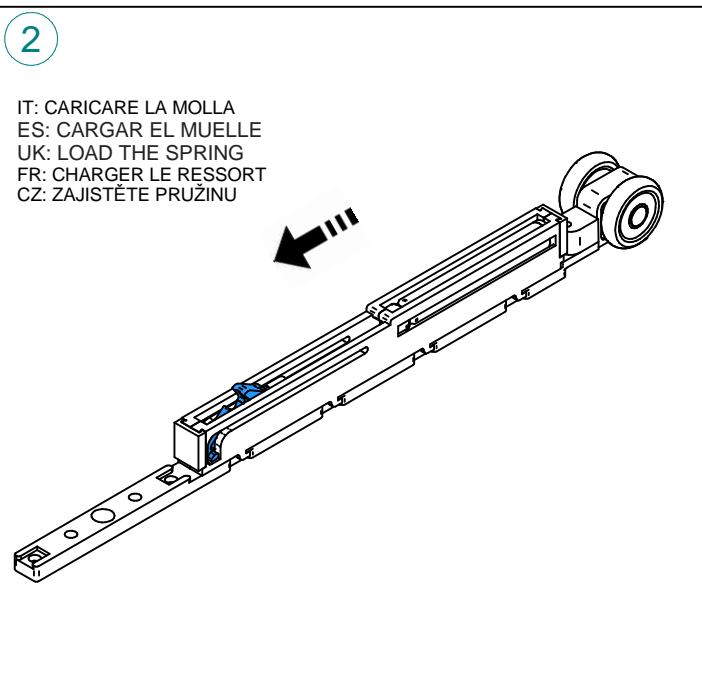

SCRIGNO® SLOW GLASS 60 Kg.

Ces informations sont remises à titre indicatif. SCRIGNO S.p.A. Unipersonale décline toutes responsabilités en cas d'erreur d'impression, de traduction, ou pour tout autre motif. Elle se réserve le droit d'apporter toute modification pour le montage et l'amélioration du produit sans préavis. Toute reproduction même partielle de ce document est formellement interdite.

Publikované údaje jsou pouze orientační. SCRIGNO S.p.A. Firma Unipersonale odmítá jakoukoli odpovědnost za možné nepřesnosti v obsahu, způsobené tiskovými chybami, chybným přepisem nebo z jakéhokoli jiného důvodu, a vyhrazuje si právo na provádění změn za účelem zlepšení výrobků bez předěšlého upozornění. Reprodukce, i částečná, je přísně zakázána zákonem

SCRIGNO®
MENGUAL®
HERRAJES PARA MADERA