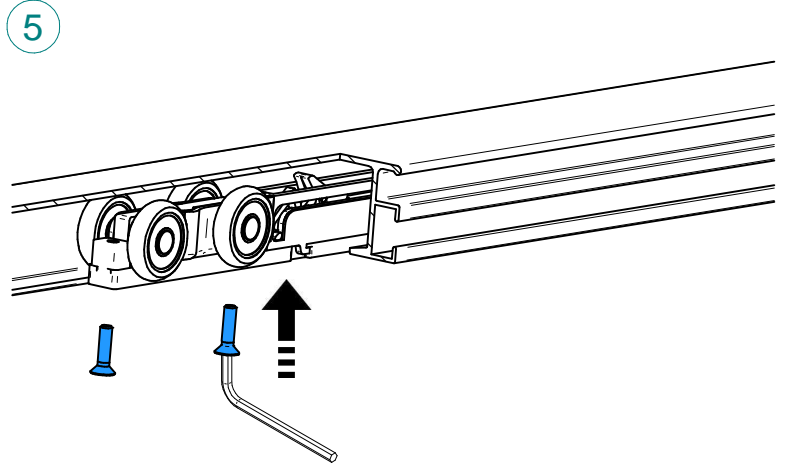

SCRIGNO®
MENGUAL®
HERRAJES PARA MADERA

4

5

ESSENTIAL

IT: ANTA IN LEGNO
 ES: PUERTA DE MADERA
 UK: WOODEN PANEL
 FR: VANTAIL EN BIOS
 CZ: DŘEVĚNĚ DVEŘE

ESSENTIAL / BASE

IT: ANTA IN VETRO
 ES: PUERTA DE CRISTAL
 UK: GLASS PANEL
 FR: VANTAIL EN VERRRE
 CZ: SKLENĚNĚ DVEŘE