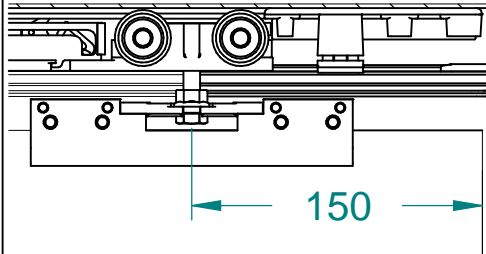

SCRIGNO®
MENGUAL®
HERRAJES PARA MADERA

4

5

ESSENTIAL

IT: ANTA IN LEGNO
 ES: PUERTA DE MADERA
 UK: WOODEN PANEL
 FR: VANTAIL EN BIOS
 CZ: DŘEVĚNĚ DVEŘE

ESSENTIAL / BASE

IT: ANTA IN VETRO
 ES: PUERTA DE CRISTAL
 UK: GLASS PANEL
 FR: VANTAIL EN VERRRE
 CZ: SKLENĚNĚ DVEŘE

6

7

8

9

10

11

IT: BLOCCARE CON VITE 3.9x13
 ES: BLOQUE CON EL TORNILLO 3.9X13
 UK: BLOCK WITH SCREW 3.9X13
 FR: BLOQUE AVEC VIS 3.9X13
 CZ: ZAJISTĚTE ŠROUBEM 3.9X13

IT: VERIFICARE IL CORRETTO FUNZIONAMENTO
 ES: REVISE EL CORRECTO FUNCTIONAMENTO DEL SISTEMA
 UK: CHECK THE CORRECT FUNCTIONING OF THE SYSTEM
 FR: VÉRIFIER LE CORRECTE FONCTIONNEMENT DU SYSTÈME
 CZ: ZKONTROLUJTE SPRÁVNĚ FUNGOVÁNÍ SYSTÉMU