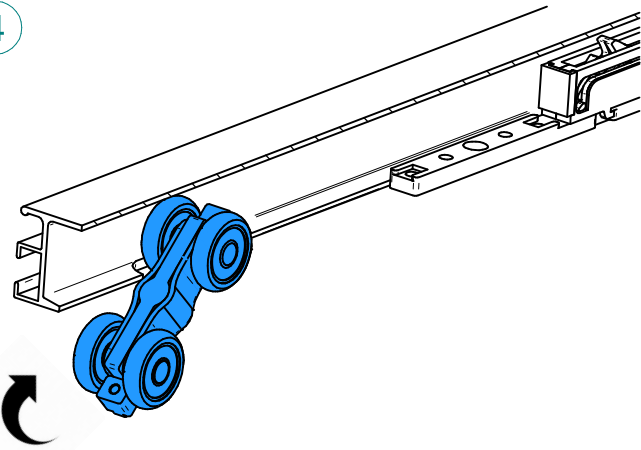

4

5

ESSENTIAL

IT: ANTA IN LEGNO
ES: PUERTA DE MADERA
UK: WOODEN PANEL
FR: VANTAIL EN BIOS
CZ: DŘEVĚNĚ DVEŘE

ESSENTIAL / BASE

IT: ANTA IN VETRO
ES: PUERTA DE CRISTAL
UK: GLASS PANEL
FR: VANTAIL EN VERRRE
CZ: SKLENĚNĚ DVEŘE

6

7

8

9

10

11

IT: BLOCCARE CON VITE 3.9x13
ES: BLOQUE CON EL TORNILLO 3.9X13
UK: BLOCK WITH SCREW 3.9X13
FR: BLOQUE AVEC VIS 3.9X13
CZ: ZAJISTĚTE ŠROUBEM 3.9X13

IT: VERIFICARE IL CORRETTO FUNZIONAMENTO
ES: REVISE EL CORRECTO FUNCTIONAMENTO DEL SISTEMA
UK: CHECK THE CORRECT FUNCTIONING OF THE SYSTEM
FR: VÉRIFIER LE CORRECTE FONCTIONNEMENT DU SYSTÈME
CZ: ZKONTROLUJTE SPRÁVNĚ FUNGOVÁNÍ SYSTÉMU