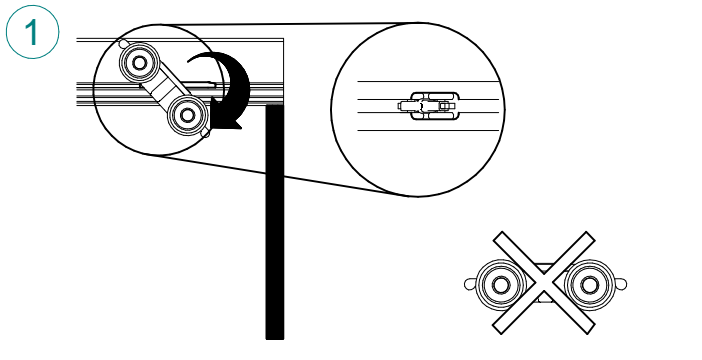

SCRIGNO® SLOW GLASS 60 Kg.

Ces informations sont remises à titre indicatif. SCRIGNO S.p.A. Unipersonale décline toutes responsabilités en cas d'erreur d'impression, de traduction, ou pour tout autre motif. Elle se réserve le droit d'apporter toute modification pour le montage et l'amélioration du produit sans préavis. Toute reproduction même partielle de ce document est formellement interdite.

Publikované údaje jsou pouze orientační. SCRIGNO S.p.A. Firma Unipersonale odmítá jakoukoli odpovědnost za možné nepřesnosti v obsahu, způsobené tiskovými chybami, chybným přepisem nebo z jakéhokoli jiného důvodu, a vyhrazuje si právo na provádění změn za účelem zlepšení výrobků bez předěšlého upozornění. Reprodukce, i částečná, je přísně zakázána zákonem

SCRIGNO®
MENGUAL®
HERRAJES PARA MADERA