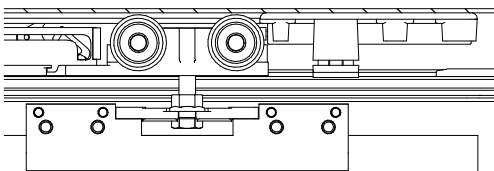

6

7

8

9

10

11

IT: BLOCCARE CON VITE 3.9x13
 ES: BLOQUE CON EL TORNILLO 3.9X13
 UK: BLOCK WITH SCREW 3.9X13
 FR: BLOQUE AVEC VIS 3.9X13
 CZ: ZAJISTĚTE ŠROUBEM 3.9X13

IT: VERIFICARE IL CORRETTO FUNZIONAMENTO
 ES: REVISE EL CORRECTO FUNCTIONAMENTO DEL SISTEMA
 UK: CHECK THE CORRECT FUNCTIONING OF THE SYSTEM
 FR: VÉRIFIER LE CORRECTE FONCTIONNEMENT DU SYSTÈME
 CZ: ZKONTROLUJTE SPRÁVNĚ FUNGOVÁNÍ SYSTÉMU