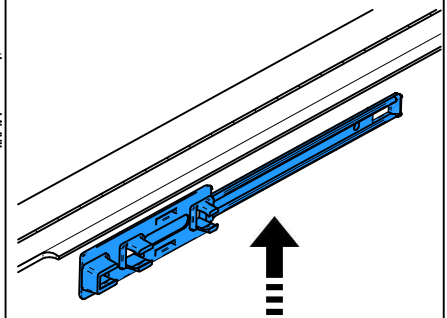

SCRIGNO®
MENGUAL®
HERRAJES PARA MADERA

4

5

ESSENTIAL

IT: ANTA IN LEGNO
 ES: PUERTA DE MADERA
 UK: WOODEN PANEL
 FR: VANTAIL EN BIOS
 CZ: DŘEVĚNĚ DVEŘE

ESSENTIAL / BASE

IT: ANTA IN VETRO
 ES: PUERTA DE CRISTAL
 UK: GLASS PANEL
 FR: VANTAIL EN VERRRE
 CZ: SKLENĚNĚ DVEŘE

6

7

8

9

10

11

IT: BLOCCARE CON VITE 3.9x13
 ES: BLOQUE CON EL TORNILLO 3.9X13
 UK: BLOCK WITH SCREW 3.9X13
 FR: BLOQUE AVEC VIS 3.9X13
 CZ: ZAJISTĚTE ŠROUBEM 3.9X13

IT: VERIFICARE IL CORRETTO FUNZIONAMENTO
 ES: REVISE EL CORRECTO FUNCTIONAMENTO DEL SISTEMA
 UK: CHECK THE CORRECT FUNCTIONING OF THE SYSTEM
 FR: VÉRIFIER LE CORRECTE FONCTIONNEMENT DU SYSTÈME
 CZ: ZKONTROLUJTE SPRÁVNĚ FUNGOVÁNÍ SYSTÉMU