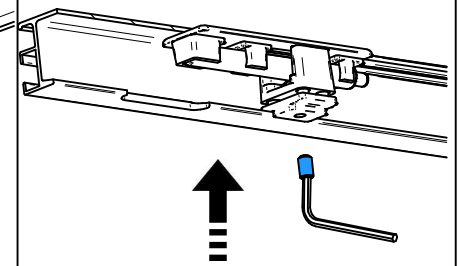

6

7

8

9

10

11

IT: BLOCCARE CON VITE 3.9x13
 ES: BLOQUE CON EL TORNILLO 3.9X13
 UK: BLOCK WITH SCREW 3.9X13
 FR: BLOQUE AVEC VIS 3.9X13
 CZ: ZAJISTĚTE ŠROUBEM 3.9X13

IT: VERIFICARE IL CORRETTO FUNZIONAMENTO
 ES: REVISE EL CORRECTO FUNCTIONAMENTO DEL SISTEMA
 UK: CHECK THE CORRECT FUNCTIONING OF THE SYSTEM
 FR: VÉRIFIER LE CORRECTE FONCTIONNEMENT DU SYSTÈME
 CZ: ZKONTROLUJTE SPRÁVNĚ FUNGOVÁNÍ SYSTÉMU