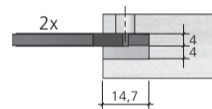

Lamello Clamex S

D = 8 mm

Lamello
Verbindungstechnik
 Hauptstrasse 149
 CH-4416 Bubendorf
 Switzerland

Tel.: 0041 61 935 36 36
 Fax 0041 61 935 36 06
 info@lamello.com
 www.lamello.com

3. Ø 100 x 4 x 22 mm

Art. No. 132000

b) Ø 100 x 8 x 22 mm

Art. No. 132108

oder/or/ou/o

Art. No. 253024

Art. No. 251024

Art. No. 125240

6.

L = min 15 mm
d = 3 mm

⊘ = 4 mm,
75x55 mm

Art. No. 271945

7.

Paar/Pair/
Paire/Paio

Art. No.

Clamex S-18

18