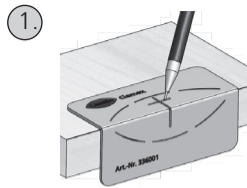

Lamello Clamex S

D = 8 mm

Lamello
Verbindungstechnik
 Hauptstrasse 149
 CH-4416 Bubendorf
 Switzerland

Tel.: 0041 61 935 36 36
 Fax 0041 61 935 36 06
 info@lamello.com
 www.lamello.com

3. Ø 100 x 4 x 22 mm

Art. No. 132000

b) Ø 100 x 8 x 22 mm

Art. No. 132108

oder/or/ou/o

Art. No. 253024

Art. No. 251024

Art. No. 125240

6.

L = min 15 mm
d = 3 mm

⊘ = 4 mm,
75x55 mm

Art. No. 271945

7.

Paar/Pair/
Paire/Paio

Art. No.

Clamex S-18

18