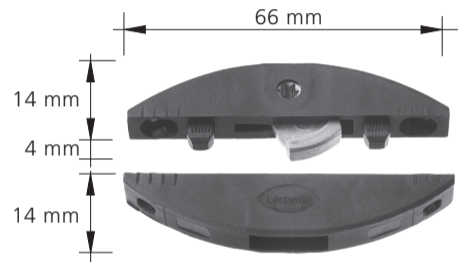

Lamello Clamex S

D = 8 mm

Lamello
Verbindungstechnik
 Hauptstrasse 149
 CH-4416 Bubendorf
 Switzerland

Tel.: 0041 61 935 36 36
 Fax 0041 61 935 36 06
 info@lamello.com
 www.lamello.com

3. Ø 100 x 4 x 22 mm

Art. No. 132000

b) Ø 100 x 8 x 22 mm

Art. No. 132108

oder/or/ou/o

Art. No. 253024

Art. No. 251024

Art. No. 125240

6.

L = min 15 mm
d = 3 mm

⊘ = 4 mm,
75x55 mm

Art. No. 271945

7.

Paar/Pair/
Paire/Paio

Art. No.

Clamex S-18

18