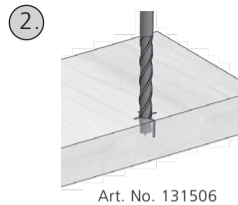

Lamello Clamex S

D = 8 mm

Lamello
Verbindungstechnik
 Hauptstrasse 149
 CH-4416 Bubendorf
 Switzerland

Tel.: 0041 61 935 36 36
 Fax 0041 61 935 36 06
 info@lamello.com
 www.lamello.com

3. Ø 100 x 4 x 22 mm

Art. No. 132000

b) Ø 100 x 8 x 22 mm

Art. No. 132108

oder/or/ou/o

Art. No. 253024

Art. No. 251024

Art. No. 125240

6.

L = min 15 mm
d = 3 mm

⊘ = 4 mm,
75x55 mm

Art. No. 271945

7.

Paar/Pair/
Paire/Paio

Art. No.

Clamex S-18

18