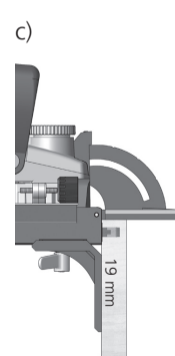

Lamello Clamex S

D = 8 mm

Lamello
Verbindungstechnik
 Hauptstrasse 149
 CH-4416 Bubendorf
 Switzerland

Tel.: 0041 61 935 36 36
 Fax 0041 61 935 36 06
 info@lamello.com
 www.lamello.com

3. Ø 100 x 4 x 22 mm

Art. No. 132000

b) Ø 100 x 8 x 22 mm

Art. No. 132108

oder/or/ou/o

Art. No. 253024

Art. No. 251024

Art. No. 125240

6.

L = min 15 mm
d = 3 mm

⊘ = 4 mm,
75x55 mm

Art. No. 271945

7.

Paar/Pair/
Paire/Paio

Art. No.

Clamex S-18

18