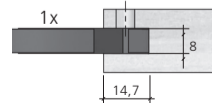

Lamello Clamex S

D = 8 mm

Lamello
Verbindungstechnik
 Hauptstrasse 149
 CH-4416 Bubendorf
 Switzerland

Tel.: 0041 61 935 36 36
 Fax 0041 61 935 36 06
 info@lamello.com
 www.lamello.com

3. Ø 100 x 4 x 22 mm

Art. No. 132000

b) Ø 100 x 8 x 22 mm

Art. No. 132108

oder/or/ou/o

Art. No. 253024

Art. No. 251024

Art. No. 125240

6.

L = min 15 mm
d = 3 mm

⊘ = 4 mm,
75x55 mm

Art. No. 271945

7.

Paar/Pair/
Paire/Paio

Art. No.

Clamex S-18

18